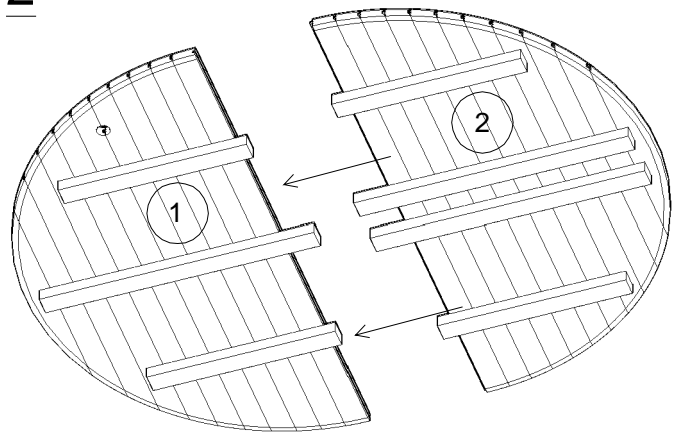

Tinozza in legno Ø1.9 m

No.		Detail	Pcs	Dimention (x, y, z) mm
1			1	950 x 1900 x 38
			1	958 x 1900 x 38
			2	45 X 1300 x 70
			1	45 X 1700 x 70
			56	119 x 1000 x 38
			2	_____
			8	143 x 828 x 45
			8	93 x 163 x 38
7			1	750 x 600 x 330
			2	115 x 750
			1	280 x 215
			2	45 x 900 x 39
			1	980 x 1600 x 18
			6	200 x 240 x 95
			3	95 x 710 x 38
			3	95 x 610 x 38
			2	95 x 760 x 38
			2	95 x 710 x 38
15			2	145 x 750 x 45
			2	68 x 620 x 38
			1	145 x 500 x 45
			2	145 x 410 x 45

1- Tinozza in legno Ø1.9 m

1

2

3

A6 Pcs- 7

4

A3 Pcs- 14

2 - Tinozza in legno Ø1.9 m

1

3

4

2

5

6

3- Tinozza in legno Ø1.9 m

4- Tinozza in legno Ø1.9 m

5-Tinozza in legno Ø1.9 m

A8 Pcs- 2 x 22

6 - Tinozza in legno Ø1.9 m

1

3

2

4

7 - Tinozza in legno Ø1.9 m