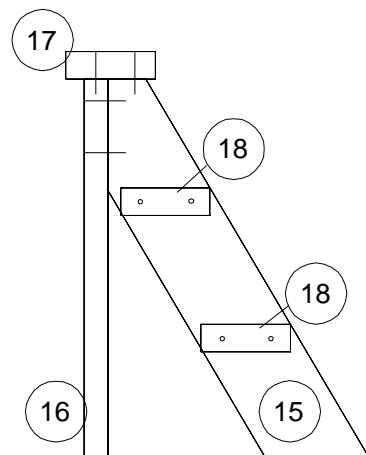

Tinozza in legno Ø1.9 m

No.		Detail	Pcs	Dimention (x, y, z) mm
1			1	950 x 1900 x 38
			1	958 x 1900 x 38
			2	45 X 1300 x 70
			1	45 X 1700 x 70
			56	119 x 1000 x 38
			2	_____
			8	143 x 828 x 45
			8	93 x 163 x 38
7			1	750 x 600 x 330
			2	115 x 750
			1	280 x 215
			2	45 x 900 x 39
			1	980 x 1600 x 18
			6	200 x 240 x 95
			3	95 x 710 x 38
			3	95 x 610 x 38
			2	95 x 760 x 38
			2	95 x 710 x 38
15			2	145 x 750 x 45
			2	68 x 620 x 38
			1	145 x 500 x 45
			2	145 x 410 x 45

1- Tinozza in legno Ø1.9 m

1

2

3

A6 Pcs- 7

4

A3 Pcs- 14

2 - Tinozza in legno Ø1.9 m

1

3

4

2

5

6

3- Tinozza in legno Ø1.9 m

4- Tinozza in legno Ø1.9 m

5-Tinozza in legno Ø1.9 m

A8 Pcs- 2 x 22

6 - Tinozza in legno Ø1.9 m

1

3

2

4

7 - Tinozza in legno Ø1.9 m