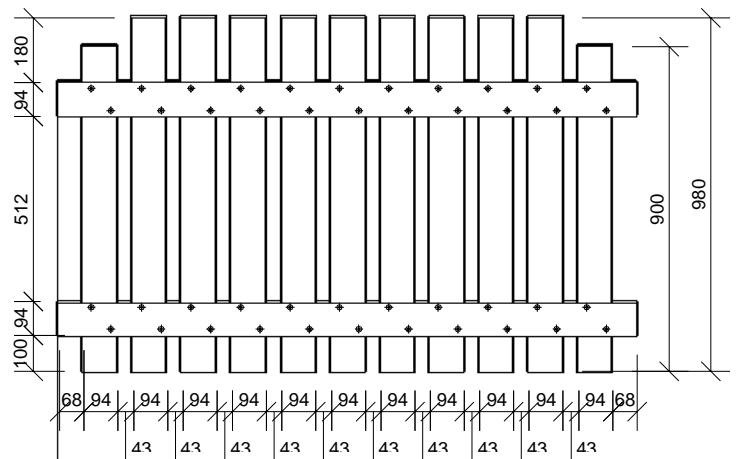

Tinozza in legno Ø1.9 m

No.		Detail	Pcs	Dimention (x, y, z) mm
1			1	950 x 1900 x 38
			1	958 x 1900 x 38
			2	45 X 1300 x 70
			1	45 X 1700 x 70
			56	119 x 1000 x 38
			2	_____
			8	143 x 828 x 45
			8	93 x 163 x 38
7			1	750 x 600 x 330
			2	115 x 750
			1	280 x 215
			2	45 x 900 x 39
			1	980 x 1600 x 18
			6	200 x 240 x 95
			3	95 x 710 x 38
			3	95 x 610 x 38
			2	95 x 760 x 38
			2	95 x 710 x 38
15			2	145 x 750 x 45
			2	68 x 620 x 38
			1	145 x 500 x 45
			2	145 x 410 x 45

1- Tinozza in legno Ø1.9 m

1

2

3

A6 Pcs- 7

4

A3 Pcs- 14

2 - Tinozza in legno Ø1.9 m

1

3

4

2

5

6

3- Tinozza in legno Ø1.9 m

4- Tinozza in legno Ø1.9 m

5-Tinozza in legno Ø1.9 m

A8 Pcs- 2 x 22

6 - Tinozza in legno Ø1.9 m

1

3

2

4

7 - Tinozza in legno Ø1.9 m