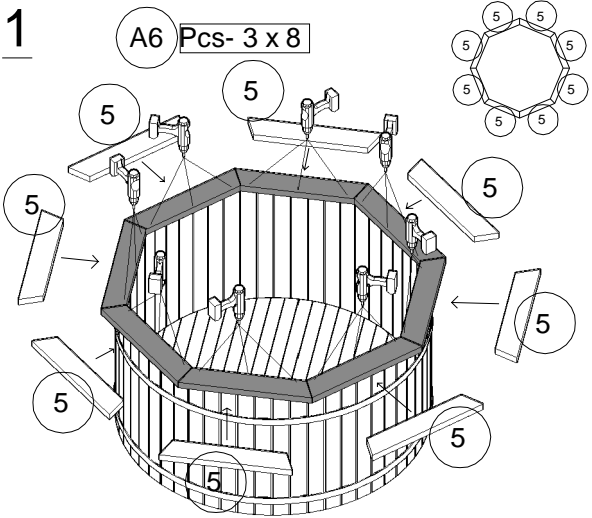

Tinozza in legno Ø1.9 m

No.		Detail	Pcs	Dimention (x, y, z) mm
1			1	950 x 1900 x 38
			1	958 x 1900 x 38
			2	45 X 1300 x 70
			1	45 X 1700 x 70
			56	119 x 1000 x 38
			2	_____
			8	143 x 828 x 45
			8	93 x 163 x 38
7			1	750 x 600 x 330
			2	115 x 750
			1	280 x 215
			2	45 x 900 x 39
			1	980 x 1600 x 18
			6	200 x 240 x 95
			3	95 x 710 x 38
			3	95 x 610 x 38
			2	95 x 760 x 38
			2	95 x 710 x 38
15			2	145 x 750 x 45
			2	68 x 620 x 38
			1	145 x 500 x 45
			2	145 x 410 x 45

1- Tinozza in legno Ø1.9 m

1

2

3

A6 Pcs- 7

4

A3 Pcs- 14

2 - Tinozza in legno Ø1.9 m

1

3

4

2

5

6

3- Tinozza in legno Ø1.9 m

4- Tinozza in legno Ø1.9 m

5-Tinozza in legno Ø1.9 m

A8 Pcs- 2 x 22

6 - Tinozza in legno Ø1.9 m

1

3

2

4

7 - Tinozza in legno Ø1.9 m