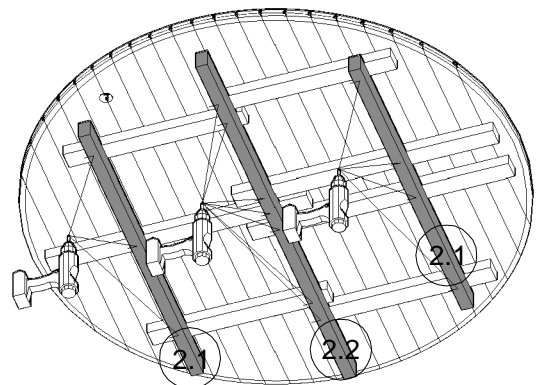

Tinozza in legno Ø1.9 m

No.		Detail	Pcs	Dimention (x, y, z) mm
1			1	950 x 1900 x 38
			1	958 x 1900 x 38
			2	45 X 1300 x 70
			1	45 X 1700 x 70
			56	119 x 1000 x 38
			2	_____
			8	143 x 828 x 45
			8	93 x 163 x 38
7			1	750 x 600 x 330
			2	115 x 750
			1	280 x 215
			2	45 x 900 x 39
			1	980 x 1600 x 18
			6	200 x 240 x 95
			3	95 x 710 x 38
			3	95 x 610 x 38
			2	95 x 760 x 38
			2	95 x 710 x 38
15			2	145 x 750 x 45
			2	68 x 620 x 38
			1	145 x 500 x 45
			2	145 x 410 x 45

1- Tinozza in legno Ø1.9 m

1

2

3

A6 Pcs- 7

4

A3 Pcs- 14

2 - Tinozza in legno Ø1.9 m

1

3

4

2

5

6

3- Tinozza in legno Ø1.9 m

4- Tinozza in legno Ø1.9 m

5-Tinozza in legno Ø1.9 m

A8 Pcs- 2 x 22

6 - Tinozza in legno Ø1.9 m

1

3

2

4

7 - Tinozza in legno Ø1.9 m