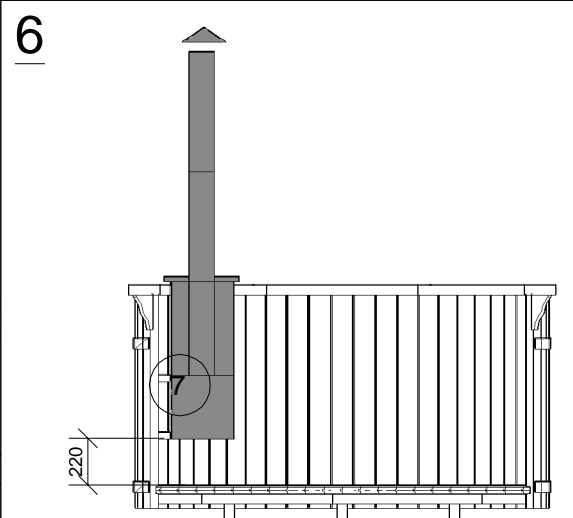

Tinozza in legno Ø1.9 m

No.		Detail	Pcs	Dimention (x, y, z) mm
1			1	950 x 1900 x 38
			1	958 x 1900 x 38
			2	45 X 1300 x 70
			1	45 X 1700 x 70
			56	119 x 1000 x 38
			2	_____
			8	143 x 828 x 45
			8	93 x 163 x 38
7			1	750 x 600 x 330
			2	115 x 750
			1	280 x 215
			2	45 x 900 x 39
			1	980 x 1600 x 18
			6	200 x 240 x 95
			3	95 x 710 x 38
			3	95 x 610 x 38
			2	95 x 760 x 38
			2	95 x 710 x 38
15			2	145 x 750 x 45
			2	68 x 620 x 38
			1	145 x 500 x 45
			2	145 x 410 x 45

1- Tinozza in legno Ø1.9 m

1

2

3

A6 Pcs- 7

4

A3 Pcs- 14

2 - Tinozza in legno Ø1.9 m

1

3

4

2

5

6

3- Tinozza in legno Ø1.9 m

4- Tinozza in legno Ø1.9 m

5-Tinozza in legno Ø1.9 m

A8 Pcs- 2 x 22

6 - Tinozza in legno Ø1.9 m

1

3

2

4

7 - Tinozza in legno Ø1.9 m