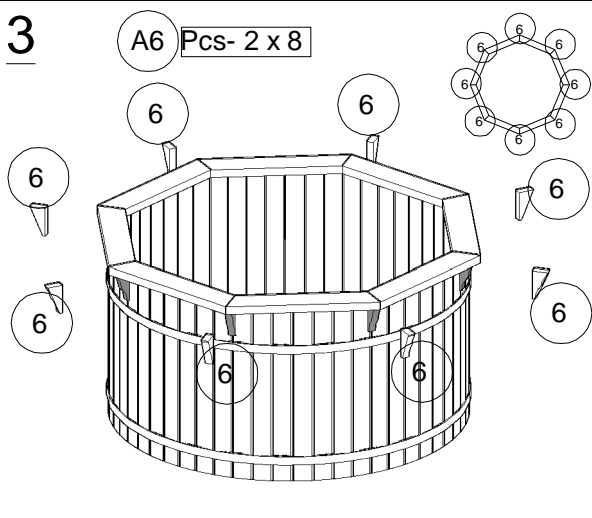

Tinozza in legno Ø1.9 m

No.		Detail	Pcs	Dimention (x, y, z) mm
1			1	950 x 1900 x 38
			1	958 x 1900 x 38
			2	45 X 1300 x 70
			1	45 X 1700 x 70
			56	119 x 1000 x 38
			2	_____
			8	143 x 828 x 45
			8	93 x 163 x 38
7			1	750 x 600 x 330
			2	115 x 750
			1	280 x 215
			2	45 x 900 x 39
			1	980 x 1600 x 18
			6	200 x 240 x 95
			3	95 x 710 x 38
			3	95 x 610 x 38
			2	95 x 760 x 38
			2	95 x 710 x 38
15			2	145 x 750 x 45
			2	68 x 620 x 38
			1	145 x 500 x 45
			2	145 x 410 x 45

1- Tinozza in legno Ø1.9 m

1

2

3

A6 Pcs- 7

4

A3 Pcs- 14

2 - Tinozza in legno Ø1.9 m

1

3

4

2

5

6

3- Tinozza in legno Ø1.9 m

4- Tinozza in legno Ø1.9 m

5-Tinozza in legno Ø1.9 m

A8 Pcs- 2 x 22

6 - Tinozza in legno Ø1.9 m

1

3

2

4

7 - Tinozza in legno Ø1.9 m