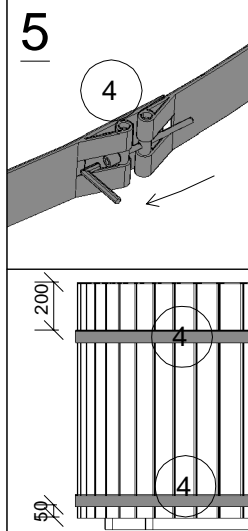

Tinozza in legno Ø1.9 m

No.		Detail	Pcs	Dimention (x, y, z) mm
1			1	950 x 1900 x 38
			1	958 x 1900 x 38
			2	45 X 1300 x 70
			1	45 X 1700 x 70
			56	119 x 1000 x 38
			2	_____
			8	143 x 828 x 45
			8	93 x 163 x 38
7			1	750 x 600 x 330
			2	115 x 750
			1	280 x 215
			2	45 x 900 x 39
			1	980 x 1600 x 18
			6	200 x 240 x 95
			3	95 x 710 x 38
			3	95 x 610 x 38
			2	95 x 760 x 38
			2	95 x 710 x 38
15			2	145 x 750 x 45
			2	68 x 620 x 38
			1	145 x 500 x 45
			2	145 x 410 x 45

1- Tinozza in legno Ø1.9 m

1

2

3

A6 Pcs- 7

4

A3 Pcs- 14

2 - Tinozza in legno Ø1.9 m

1

3

4

2

5

6

3- Tinozza in legno Ø1.9 m

4- Tinozza in legno Ø1.9 m

5-Tinozza in legno Ø1.9 m

A8 Pcs- 2 x 22

6 - Tinozza in legno Ø1.9 m

1

3

2

4

7 - Tinozza in legno Ø1.9 m