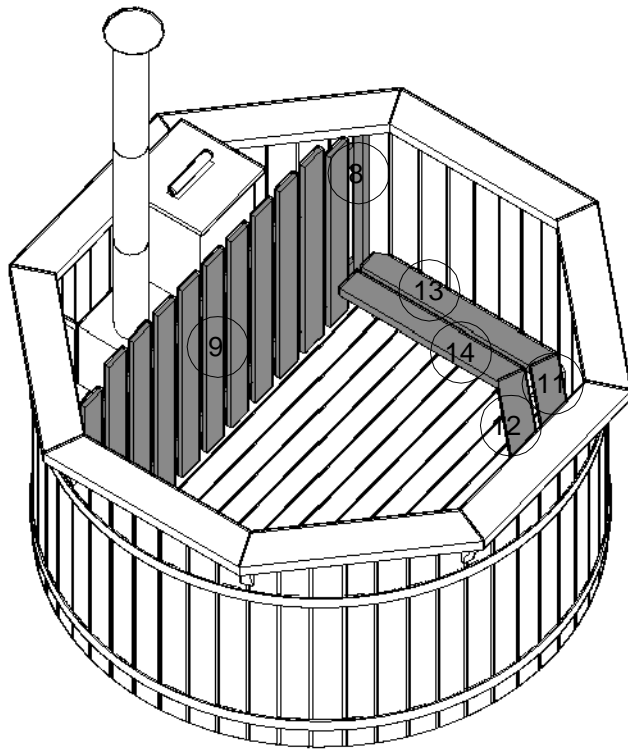

Tinozza in legno Ø1.9 m

No.		Detail	Pcs	Dimention (x, y, z) mm
1			1	950 x 1900 x 38
			1	958 x 1900 x 38
			2	45 X 1300 x 70
			1	45 X 1700 x 70
			56	119 x 1000 x 38
			2	_____
			8	143 x 828 x 45
			8	93 x 163 x 38
7			1	750 x 600 x 330
			2	115 x 750
			1	280 x 215
			2	45 x 900 x 39
			1	980 x 1600 x 18
			6	200 x 240 x 95
			3	95 x 710 x 38
			3	95 x 610 x 38
			2	95 x 760 x 38
			2	95 x 710 x 38
15			2	145 x 750 x 45
			2	68 x 620 x 38
			1	145 x 500 x 45
			2	145 x 410 x 45

1- Tinozza in legno Ø1.9 m

1

2

3

A6 Pcs- 7

4

A3 Pcs- 14

2 - Tinozza in legno Ø1.9 m

1

3

4

2

5

6

3- Tinozza in legno Ø1.9 m

4- Tinozza in legno Ø1.9 m

5-Tinozza in legno Ø1.9 m

A8 Pcs- 2 x 22

6 - Tinozza in legno Ø1.9 m

1

3

2

4

7 - Tinozza in legno Ø1.9 m