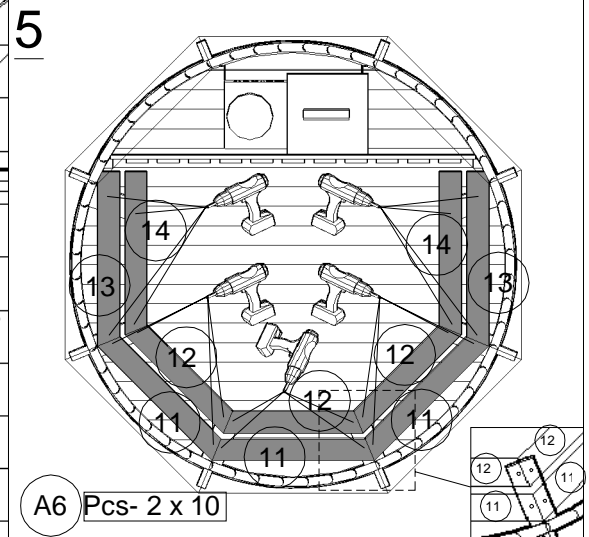

Tinozza in legno Ø1.9 m

No.		Detail	Pcs	Dimention (x, y, z) mm
1			1	950 x 1900 x 38
			1	958 x 1900 x 38
			2	45 X 1300 x 70
			1	45 X 1700 x 70
			56	119 x 1000 x 38
			2	_____
			8	143 x 828 x 45
			8	93 x 163 x 38
7			1	750 x 600 x 330
			2	115 x 750
			1	280 x 215
			2	45 x 900 x 39
			1	980 x 1600 x 18
			6	200 x 240 x 95
			3	95 x 710 x 38
			3	95 x 610 x 38
			2	95 x 760 x 38
			2	95 x 710 x 38
15			2	145 x 750 x 45
			2	68 x 620 x 38
			1	145 x 500 x 45
			2	145 x 410 x 45

1- Tinozza in legno Ø1.9 m

1

2

3

A6 Pcs- 7

4

A3 Pcs- 14

2 - Tinozza in legno Ø1.9 m

1

3

4

2

5

6

3- Tinozza in legno Ø1.9 m

4- Tinozza in legno Ø1.9 m

5-Tinozza in legno Ø1.9 m

A8 Pcs- 2 x 22

6 - Tinozza in legno Ø1.9 m

1

3

2

4

7 - Tinozza in legno Ø1.9 m