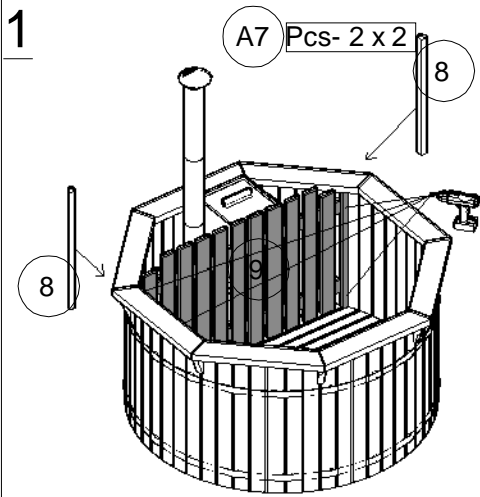

Tinozza in legno Ø1.9 m

No.		Detail	Pcs	Dimention (x, y, z) mm
1			1	950 x 1900 x 38
			1	958 x 1900 x 38
			2	45 X 1300 x 70
			1	45 X 1700 x 70
			56	119 x 1000 x 38
			2	_____
			8	143 x 828 x 45
			8	93 x 163 x 38
7			1	750 x 600 x 330
			2	115 x 750
			1	280 x 215
			2	45 x 900 x 39
			1	980 x 1600 x 18
			6	200 x 240 x 95
			3	95 x 710 x 38
			3	95 x 610 x 38
			2	95 x 760 x 38
			2	95 x 710 x 38
15			2	145 x 750 x 45
			2	68 x 620 x 38
			1	145 x 500 x 45
			2	145 x 410 x 45

1- Tinozza in legno Ø1.9 m

1

2

3

A6 Pcs- 7

4

A3 Pcs- 14

2 - Tinozza in legno Ø1.9 m

1

3

4

2

5

6

3- Tinozza in legno Ø1.9 m

4- Tinozza in legno Ø1.9 m

5-Tinozza in legno Ø1.9 m

A8 Pcs- 2 x 22

6 - Tinozza in legno Ø1.9 m

1

3

2

4

7 - Tinozza in legno Ø1.9 m