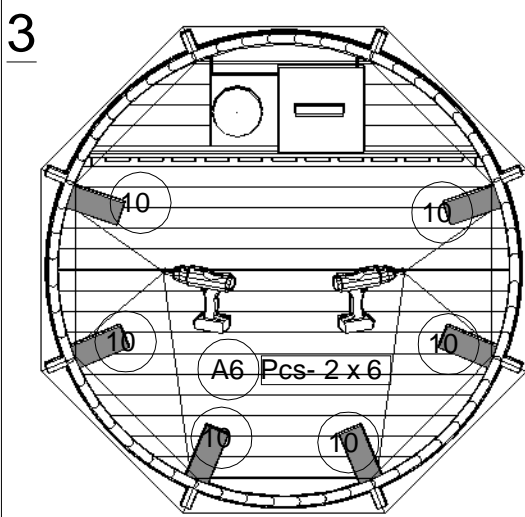

Tinozza in legno Ø1.9 m

No.		Detail	Pcs	Dimention (x, y, z) mm
1			1	950 x 1900 x 38
			1	958 x 1900 x 38
			2	45 X 1300 x 70
			1	45 X 1700 x 70
			56	119 x 1000 x 38
			2	_____
			8	143 x 828 x 45
			8	93 x 163 x 38
7			1	750 x 600 x 330
			2	115 x 750
			1	280 x 215
			2	45 x 900 x 39
			1	980 x 1600 x 18
			6	200 x 240 x 95
			3	95 x 710 x 38
			3	95 x 610 x 38
			2	95 x 760 x 38
			2	95 x 710 x 38
15			2	145 x 750 x 45
			2	68 x 620 x 38
			1	145 x 500 x 45
			2	145 x 410 x 45

1- Tinozza in legno Ø1.9 m

1

2

3

A6 Pcs- 7

4

A3 Pcs- 14

2 - Tinozza in legno Ø1.9 m

1

3

4

2

5

6

3- Tinozza in legno Ø1.9 m

4- Tinozza in legno Ø1.9 m

5-Tinozza in legno Ø1.9 m

A8 Pcs- 2 x 22

6 - Tinozza in legno Ø1.9 m

1

3

2

4

7 - Tinozza in legno Ø1.9 m