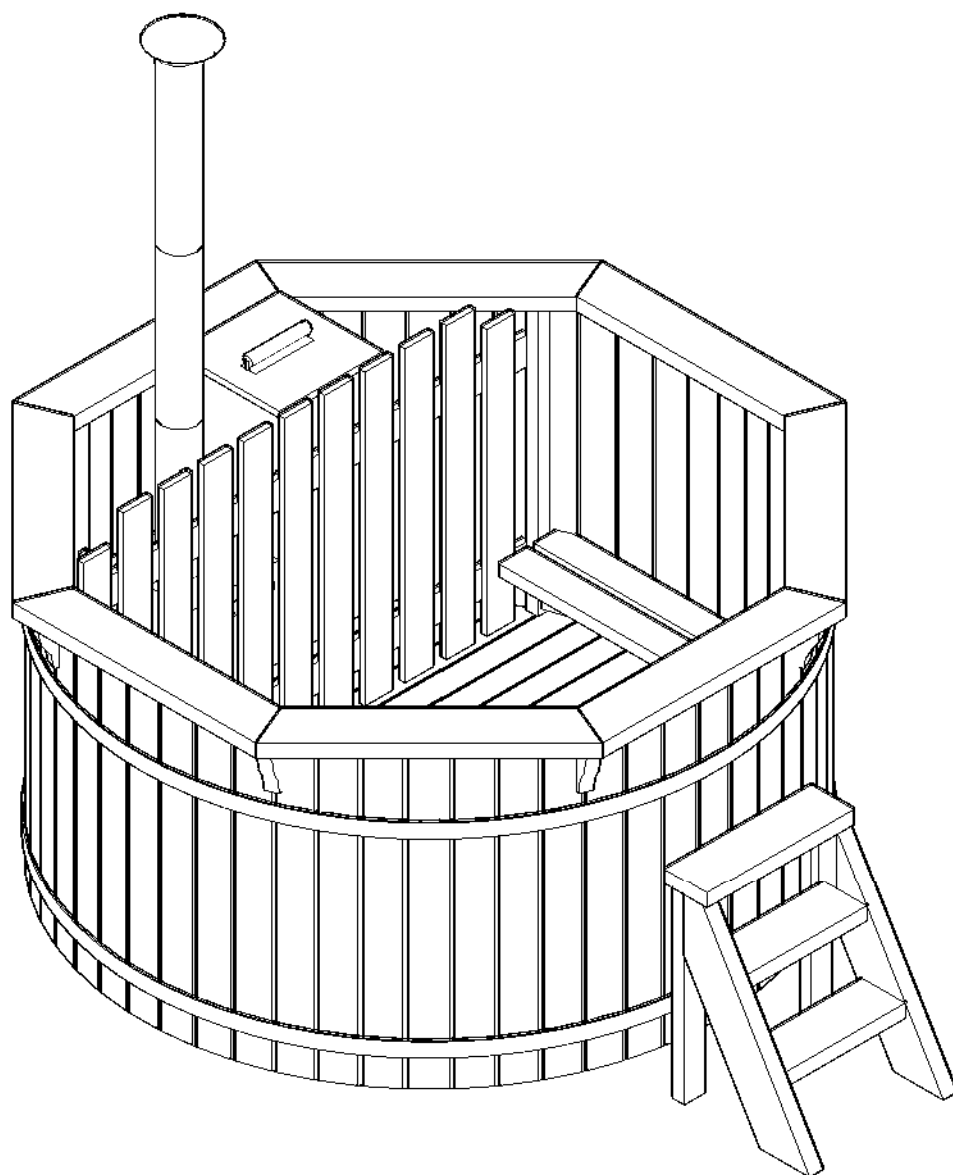

Tinozza in legno Ø1.9 m

No.		Detail	Pcs	Dimention (x, y, z) mm
1			1	950 x 1900 x 38
			1	958 x 1900 x 38
			2	45 X 1300 x 70
			1	45 X 1700 x 70
			56	119 x 1000 x 38
			2	_____
			8	143 x 828 x 45
			8	93 x 163 x 38
7			1	750 x 600 x 330
			2	115 x 750
			1	280 x 215
			2	45 x 900 x 39
			1	980 x 1600 x 18
			6	200 x 240 x 95
			3	95 x 710 x 38
			3	95 x 610 x 38
			2	95 x 760 x 38
			2	95 x 710 x 38
15			2	145 x 750 x 45
			2	68 x 620 x 38
			1	145 x 500 x 45
			2	145 x 410 x 45

1- Tinozza in legno Ø1.9 m

1

2

3

A6 Pcs- 7

4

A3 Pcs- 14

2 - Tinozza in legno Ø1.9 m

1

3

4

2

5

6

3- Tinozza in legno Ø1.9 m

4- Tinozza in legno Ø1.9 m

5-Tinozza in legno Ø1.9 m

A8 Pcs- 2 x 22

6 - Tinozza in legno Ø1.9 m

1

3

2

4

7 - Tinozza in legno Ø1.9 m