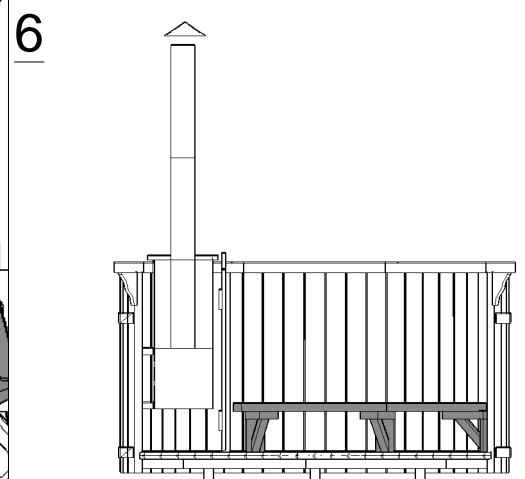

Tinozza in legno Ø1.9 m

No.		Detail	Pcs	Dimention (x, y, z) mm
1			1	950 x 1900 x 38
			1	958 x 1900 x 38
			2	45 X 1300 x 70
			1	45 X 1700 x 70
			56	119 x 1000 x 38
			2	_____
			8	143 x 828 x 45
			8	93 x 163 x 38
7			1	750 x 600 x 330
			2	115 x 750
			1	280 x 215
			2	45 x 900 x 39
			1	980 x 1600 x 18
			6	200 x 240 x 95
			3	95 x 710 x 38
			3	95 x 610 x 38
			2	95 x 760 x 38
			2	95 x 710 x 38
15			2	145 x 750 x 45
			2	68 x 620 x 38
			1	145 x 500 x 45
			2	145 x 410 x 45

1- Tinozza in legno Ø1.9 m

1

2

3

A6 Pcs- 7

4

A3 Pcs- 14

2 - Tinozza in legno Ø1.9 m

1

3

4

2

5

6

3- Tinozza in legno Ø1.9 m

4- Tinozza in legno Ø1.9 m

5-Tinozza in legno Ø1.9 m

A8 Pcs- 2 x 22

6 - Tinozza in legno Ø1.9 m

1

3

2

4

7 - Tinozza in legno Ø1.9 m