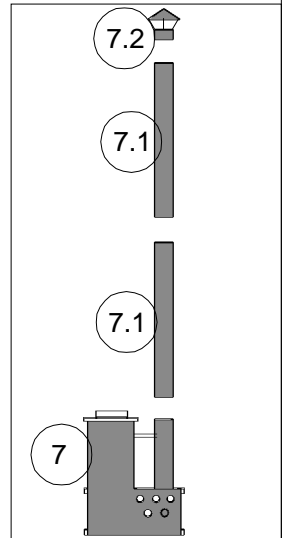

Tinozza in legno Ø1.9 m

No.		Detail	Pcs	Dimention (x, y, z) mm
1			1	950 x 1900 x 38
			1	958 x 1900 x 38
			2	45 X 1300 x 70
			1	45 X 1700 x 70
			56	119 x 1000 x 38
			2	_____
			8	143 x 828 x 45
			8	93 x 163 x 38
7			1	750 x 600 x 330
			2	115 x 750
			1	280 x 215
			2	45 x 900 x 39
			1	980 x 1600 x 18
			6	200 x 240 x 95
			3	95 x 710 x 38
			3	95 x 610 x 38
			2	95 x 760 x 38
			2	95 x 710 x 38
15			2	145 x 750 x 45
			2	68 x 620 x 38
			1	145 x 500 x 45
			2	145 x 410 x 45

1- Tinozza in legno Ø1.9 m

1

2

3

A6 Pcs- 7

4

A3 Pcs- 14

2 - Tinozza in legno Ø1.9 m

1

3

4

2

5

6

3- Tinozza in legno Ø1.9 m

4- Tinozza in legno Ø1.9 m

5-Tinozza in legno Ø1.9 m

A8 Pcs- 2 x 22

6 - Tinozza in legno Ø1.9 m

1

3

2

4

7 - Tinozza in legno Ø1.9 m