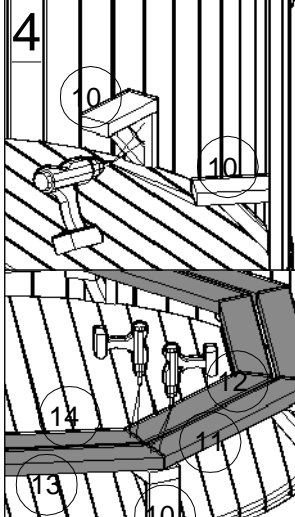

Tinozza in legno Ø1.9 m

No.		Detail	Pcs	Dimention (x, y, z) mm
1			1	950 x 1900 x 38
			1	958 x 1900 x 38
			2	45 X 1300 x 70
			1	45 X 1700 x 70
			56	119 x 1000 x 38
			2	_____
			8	143 x 828 x 45
			8	93 x 163 x 38
7			1	750 x 600 x 330
			2	115 x 750
			1	280 x 215
			2	45 x 900 x 39
			1	980 x 1600 x 18
			6	200 x 240 x 95
			3	95 x 710 x 38
			3	95 x 610 x 38
			2	95 x 760 x 38
			2	95 x 710 x 38
15			2	145 x 750 x 45
			2	68 x 620 x 38
			1	145 x 500 x 45
			2	145 x 410 x 45

1- Tinozza in legno Ø1.9 m

1

2

3

A6 Pcs- 7

4

A3 Pcs- 14

2 - Tinozza in legno Ø1.9 m

1

3

4

2

5

6

3- Tinozza in legno Ø1.9 m

4- Tinozza in legno Ø1.9 m

5-Tinozza in legno Ø1.9 m

A8 Pcs- 2 x 22

6 - Tinozza in legno Ø1.9 m

1

3

2

4

7 - Tinozza in legno Ø1.9 m