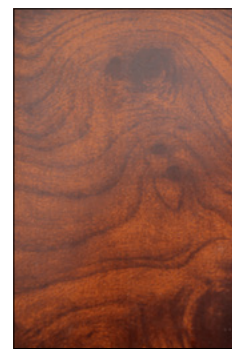

## FANTASIE COLORI E DECORI COPERTURE TELESCOPICHE

CATEGORIA 1

SILVER ELOX

DB 703

CATEGORIA 2

Bronzo

Carbon

Walnut

Rustik

Rovere

Radica di Noce

Oak Shire

Chestnut

Zebrano

Alder

Pine