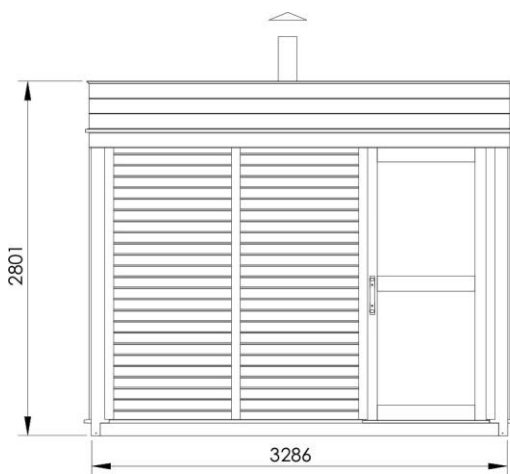

DIMENSIONI SAUNA ARES5 5/6 POSTI CON SPOGLIATOIO

DIMENSIONI SAUNA ARES5 5/6 POSTI CON SPOGLIATOIO