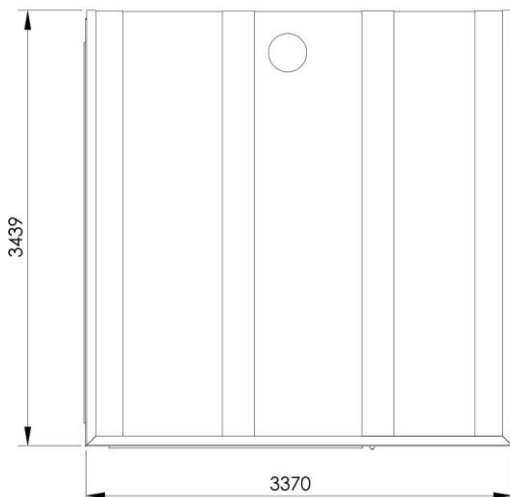

DIMENSIONI SAUNA ARES5 5/6 POSTI CON SPOGLIATOIO

DIMENSIONI SAUNA ARES5 5/6 POSTI CON SPOGLIATOIO