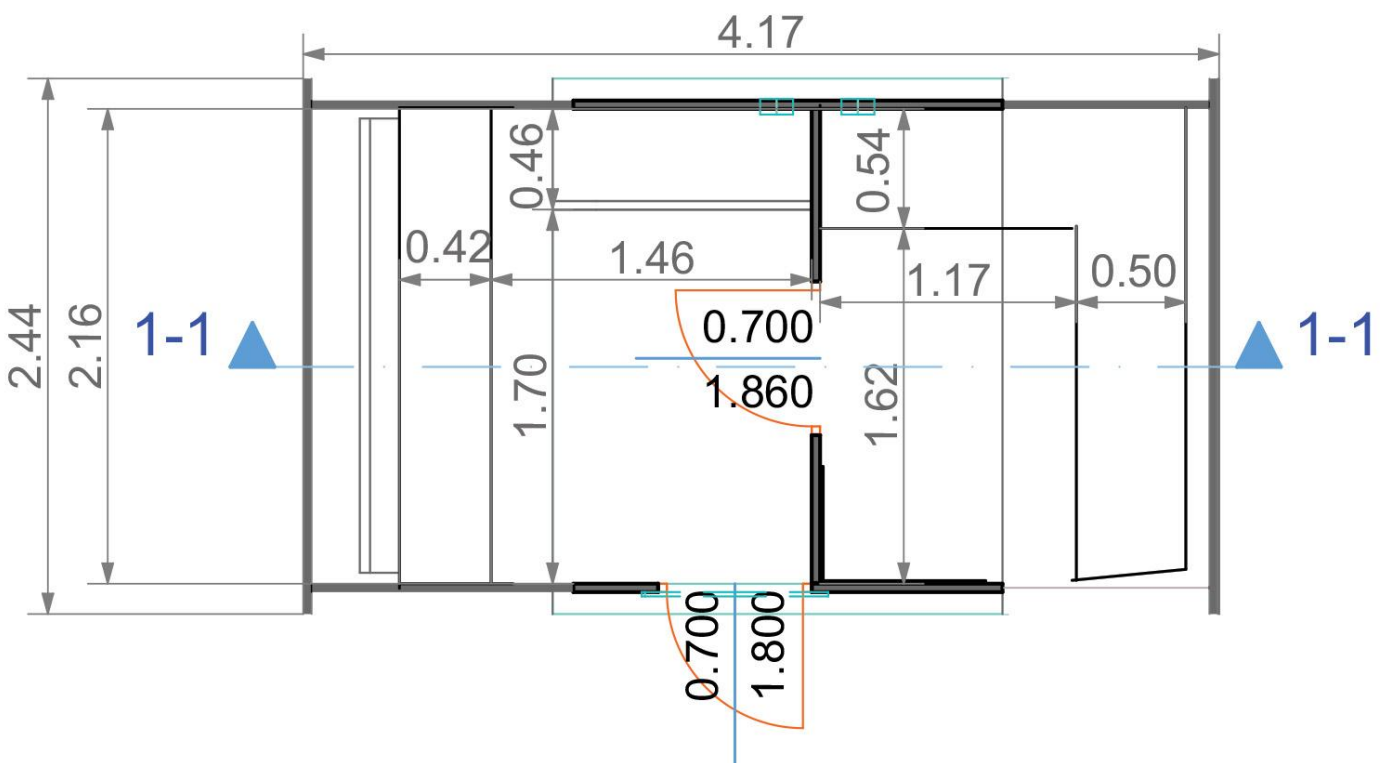

# DIMENSIONI SAUNA LAILA

## 6/8 POSTI – 2.4 x 4.3 m

## DIMENSIONI SAUNA LAILA 6/8 POSTI – 2.4 x 4.3 m

**DIMENSIONI SAUNA LAILA**  
**6/8 POSTI – 2.4 x 4.3 m**