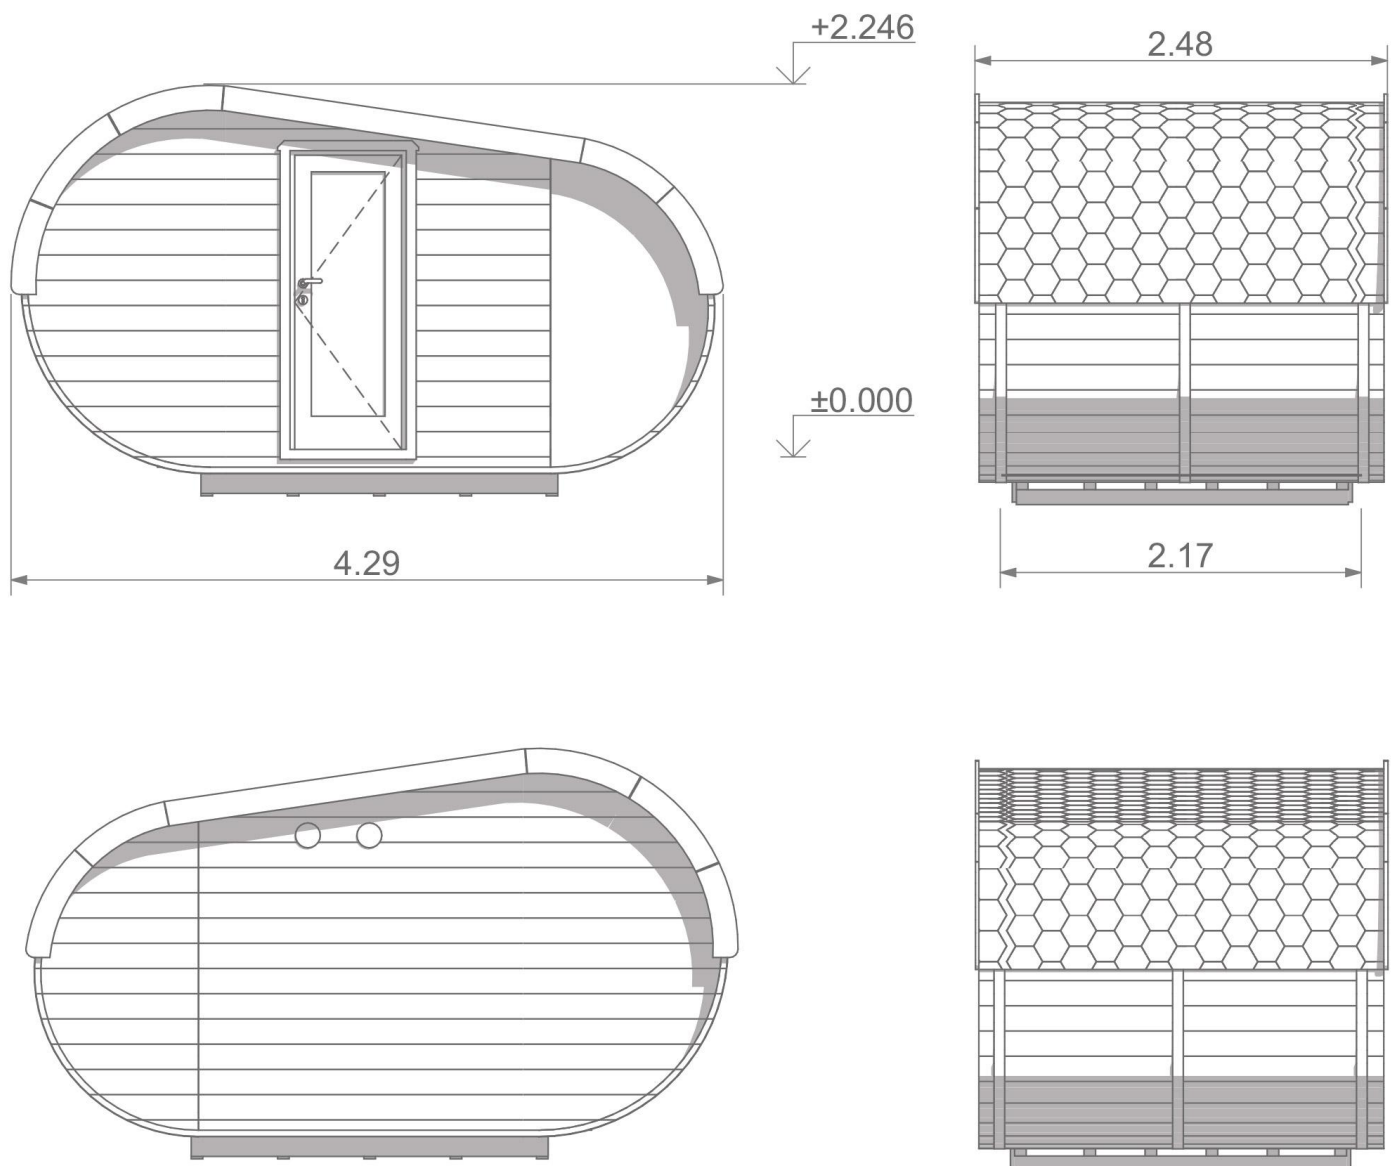

# DIMENSIONI SAUNA LAILA

## 6/8 POSTI – 2.4 x 4.3 m

## DIMENSIONI SAUNA LAILA 6/8 POSTI – 2.4 x 4.3 m

**DIMENSIONI SAUNA LAILA**  
**6/8 POSTI – 2.4 x 4.3 m**