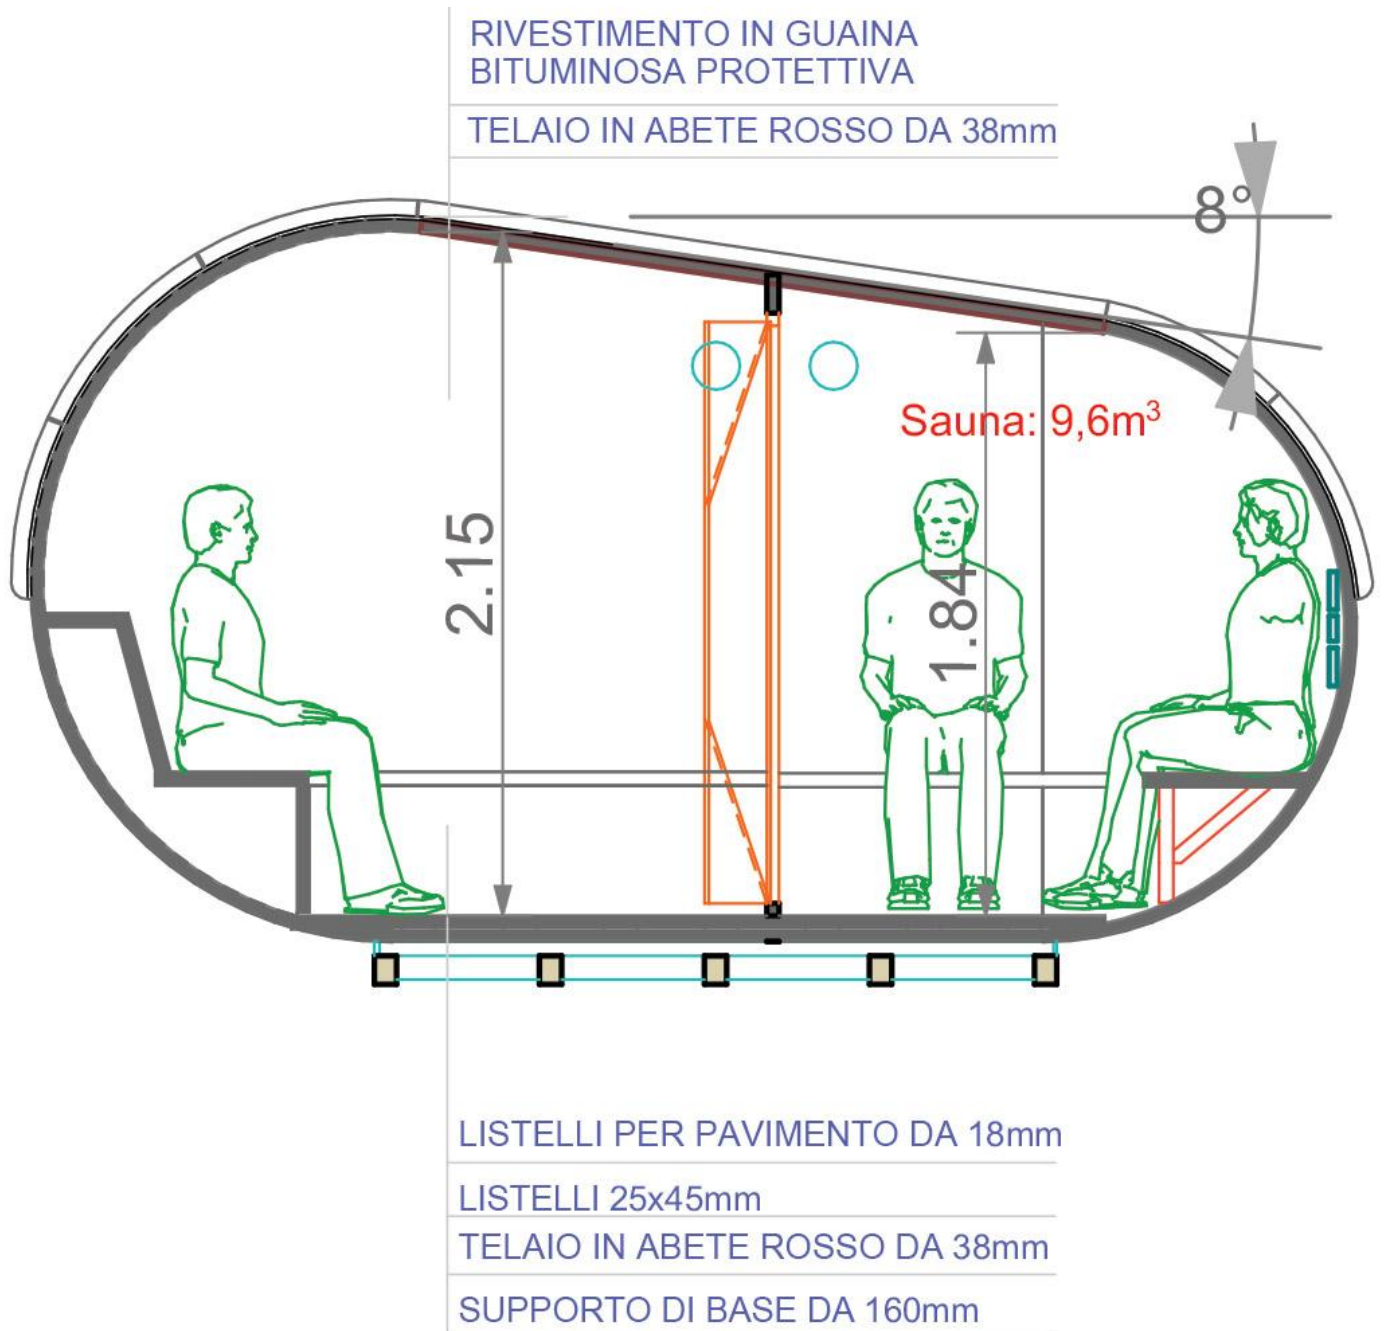

## 6/8 POSTI – 2.4 x 4.3 m

# DIMENSIONI SAUNA LAILA

## DIMENSIONI SAUNA LAILA 6/8 POSTI – 2.4 x 4.3 m

**DIMENSIONI SAUNA LAILA**  
**6/8 POSTI – 2.4 x 4.3 m**