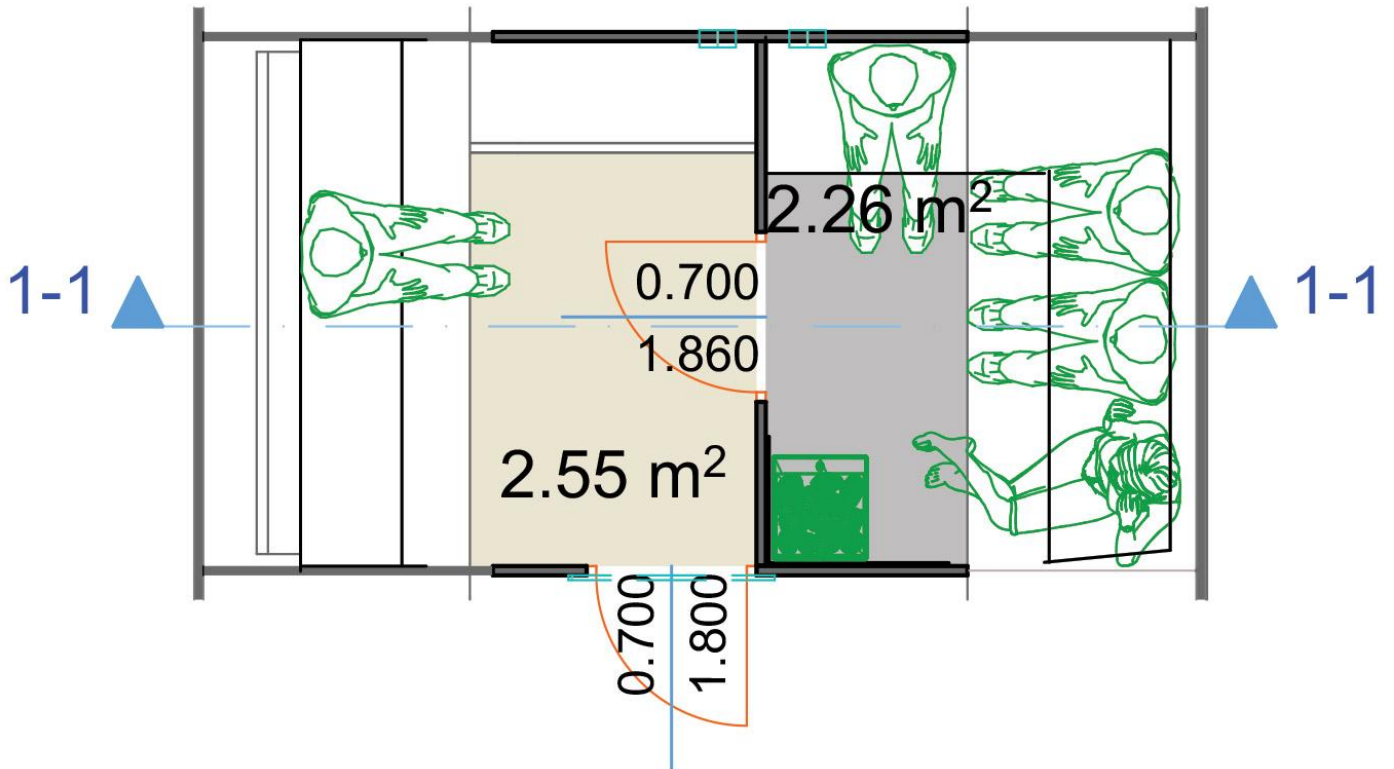

# DIMENSIONI SAUNA LAILA

## 6/8 POSTI – 2.4 x 4.3 m

## DIMENSIONI SAUNA LAILA 6/8 POSTI – 2.4 x 4.3 m

**DIMENSIONI SAUNA LAILA**  
**6/8 POSTI – 2.4 x 4.3 m**