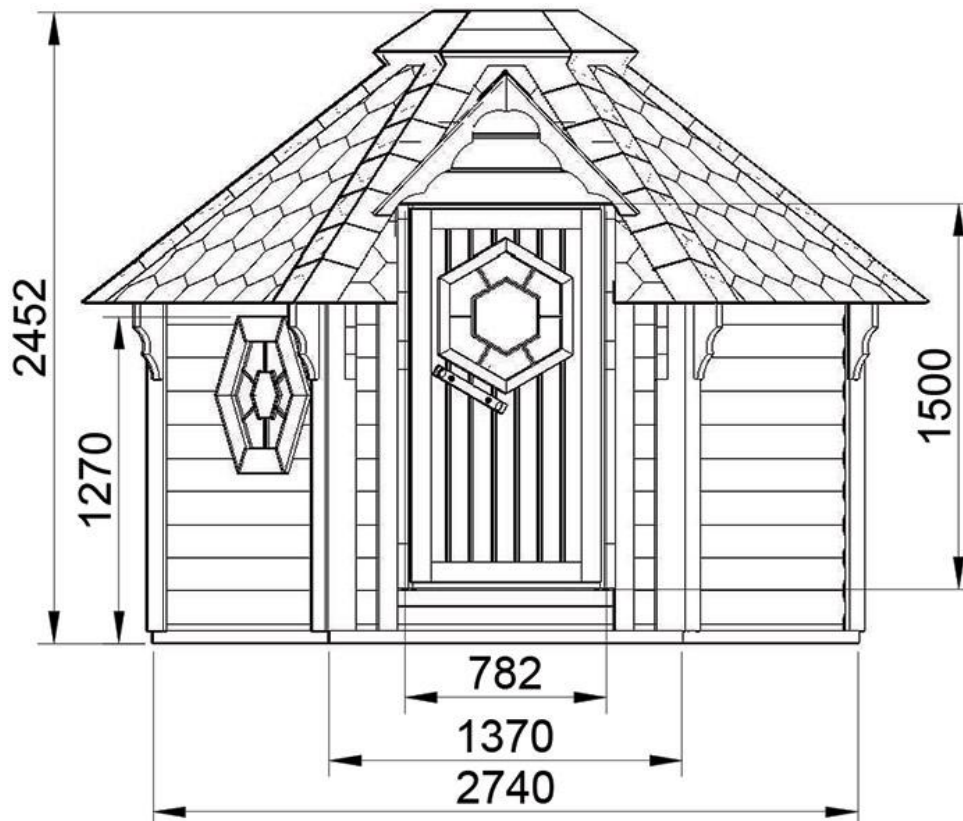

DIMENSIONI SAUNA LARS

5/6 POSTI – 4.5m²

DIMENSIONI SAUNA LARS **5/6 POSTI – 4.5m²**

DIMENSIONI SAUNA LARS

5/6 POSTI – 4.5m²