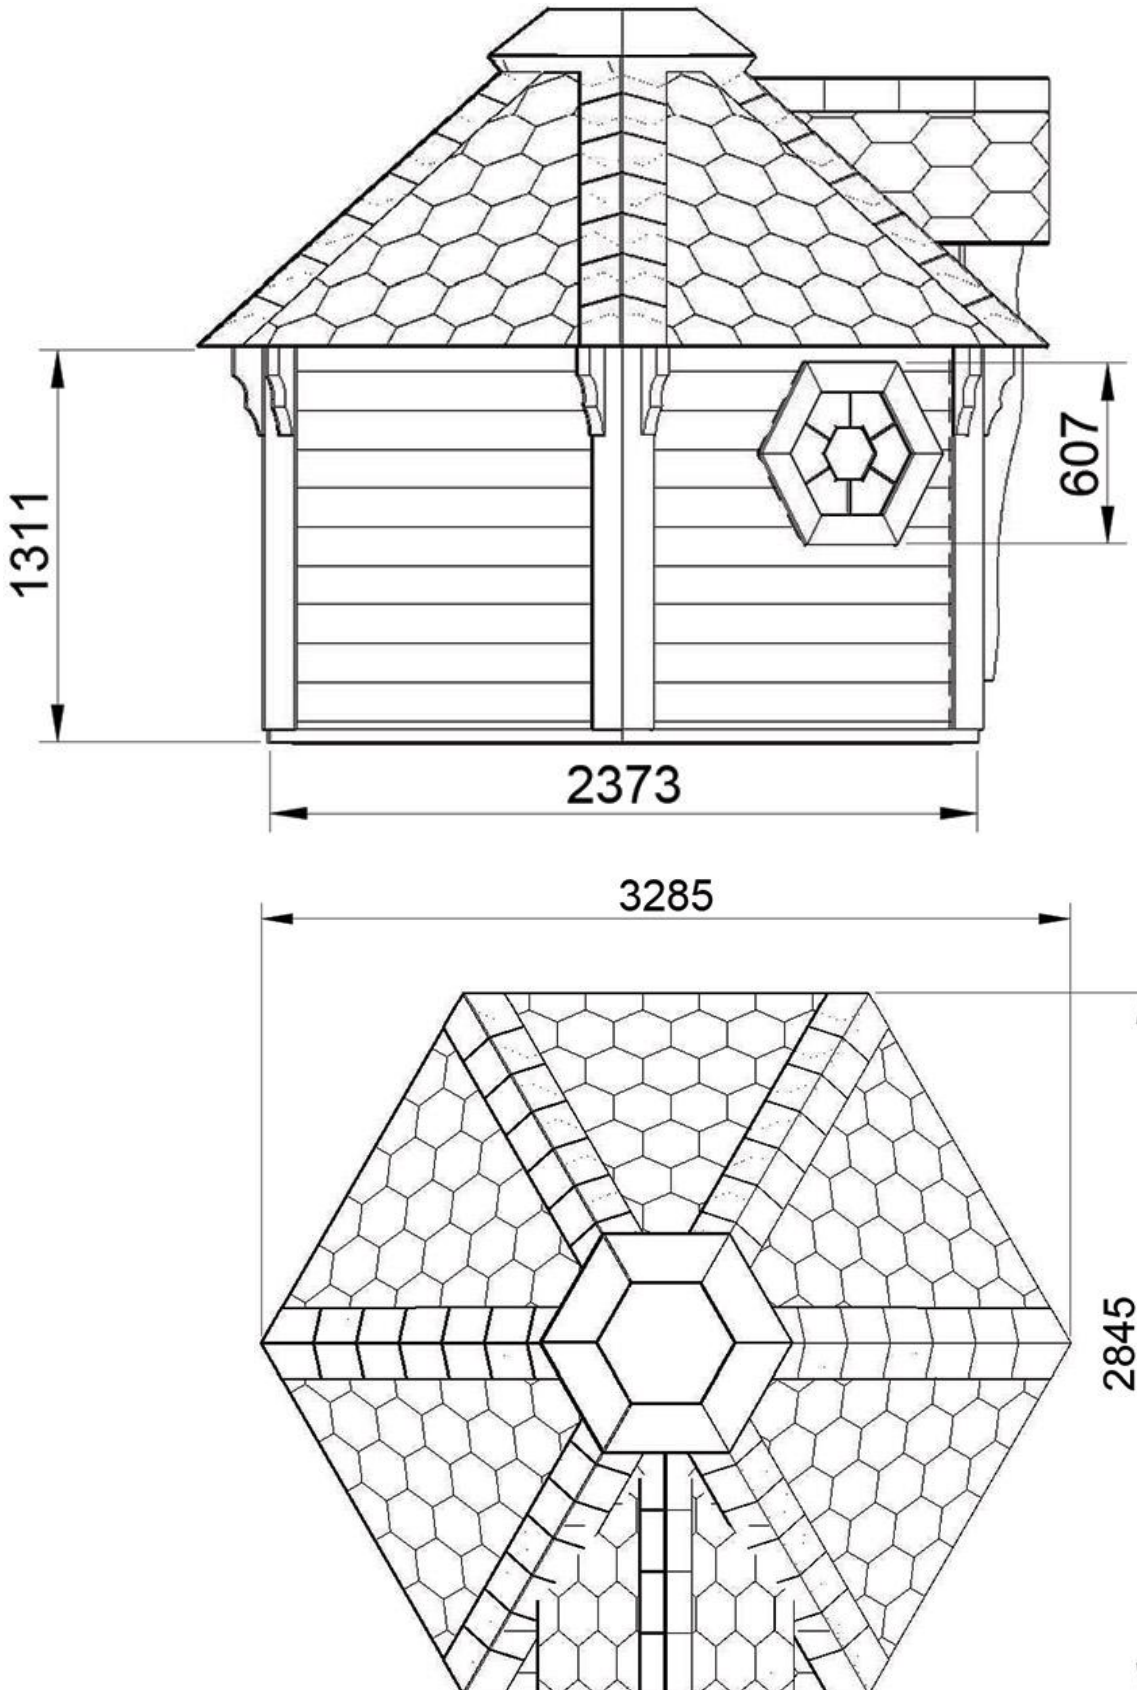

DIMENSIONI SAUNA LARS

5/6 POSTI – 4.5m²

DIMENSIONI SAUNA LARS **5/6 POSTI – 4.5m²**

DIMENSIONI SAUNA LARS

5/6 POSTI – 4.5m²