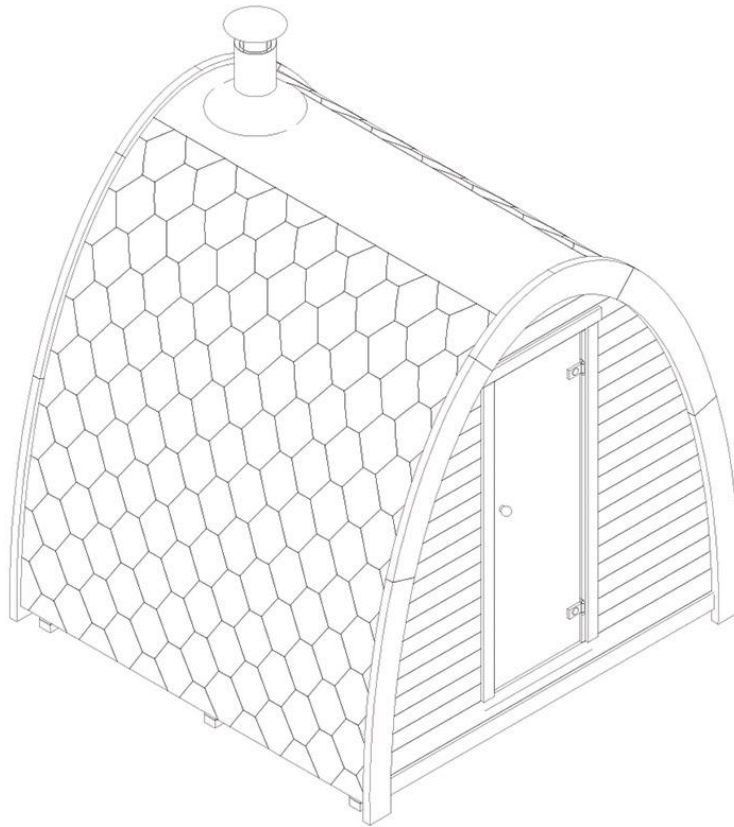

DIMENSIONI SAUNA SANDER

2/3 POSTI – 2.3 x 2.4 m

DIMENSIONI SAUNA SANDER **2/3 POSTI – 2.3 x 2.4 m**

DIMENSIONI SAUNA SANDER

2/3 POSTI – 2.3 x 2.4 m