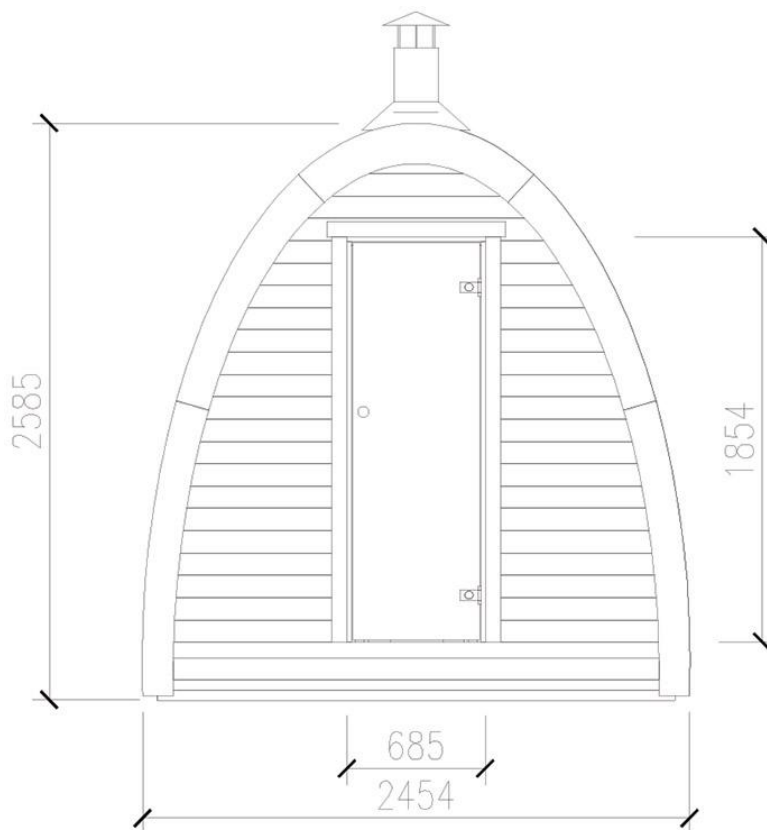

DIMENSIONI SAUNA SANDER

2/3 POSTI – 2.3 x 2.4 m

DIMENSIONI SAUNA SANDER **2/3 POSTI – 2.3 x 2.4 m**

DIMENSIONI SAUNA SANDER

2/3 POSTI – 2.3 x 2.4 m