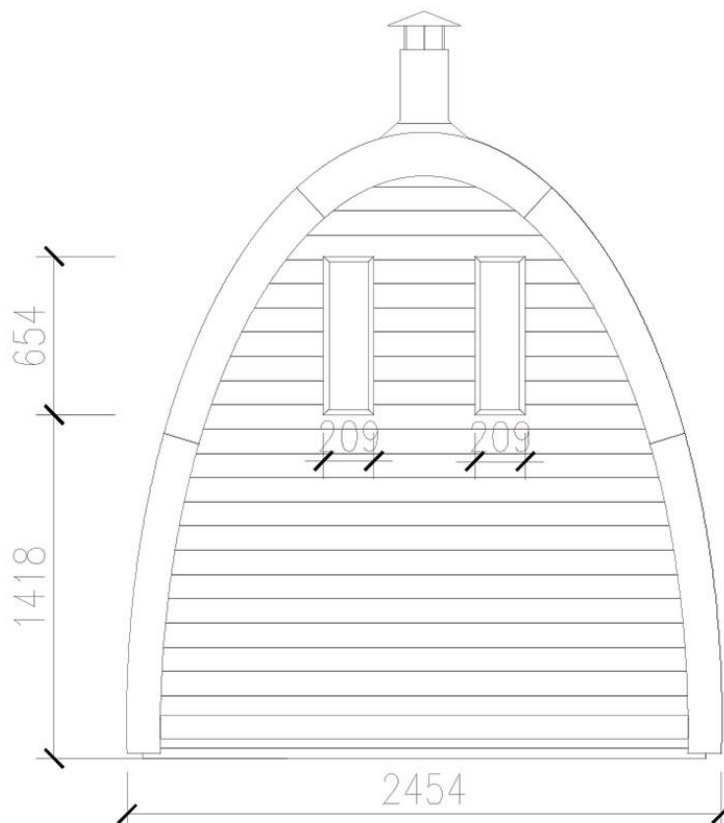

DIMENSIONI SAUNA SANDER

2/3 POSTI – 2.3 x 2.4 m

DIMENSIONI SAUNA SANDER **2/3 POSTI – 2.3 x 2.4 m**

DIMENSIONI SAUNA SANDER

2/3 POSTI – 2.3 x 2.4 m