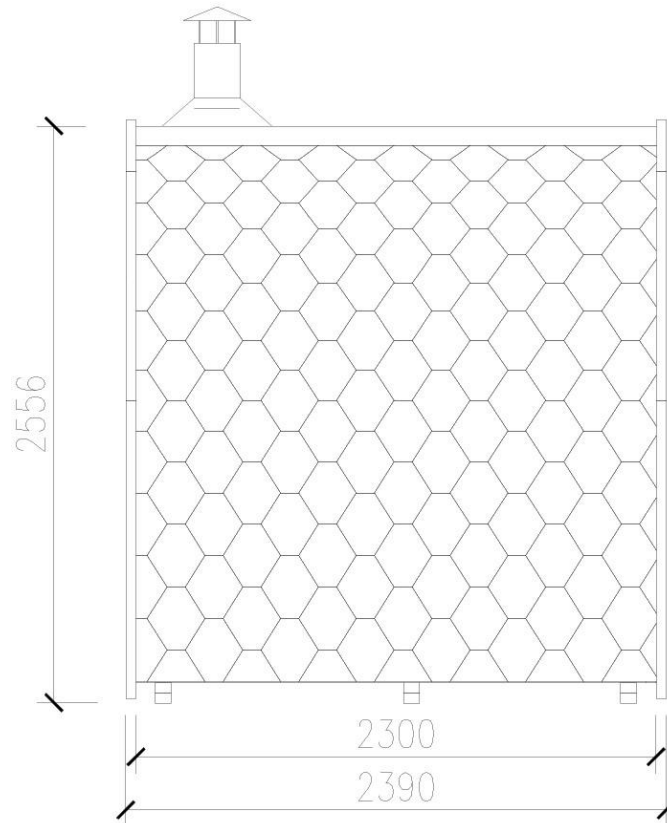

DIMENSIONI SAUNA SANDER

2/3 POSTI – 2.3 x 2.4 m

DIMENSIONI SAUNA SANDER **2/3 POSTI – 2.3 x 2.4 m**

DIMENSIONI SAUNA SANDER

2/3 POSTI – 2.3 x 2.4 m