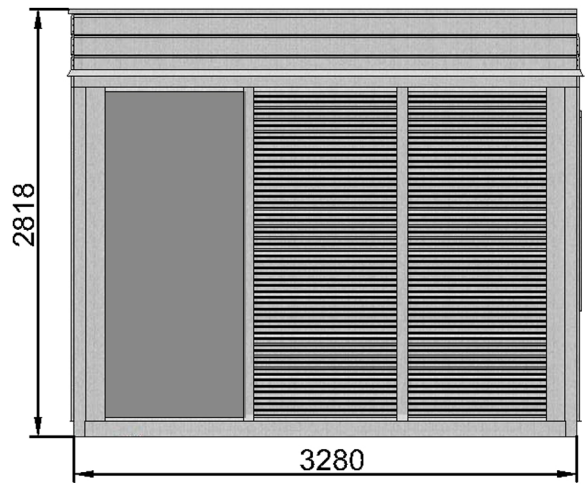

**DIMENSIONI SAUNA ARES
5-6 POSTI CON SPOGLIATOIO**

**DIMENSIONI SAUNA ARES
5-6 POSTI CON SPOGLIATOIO**