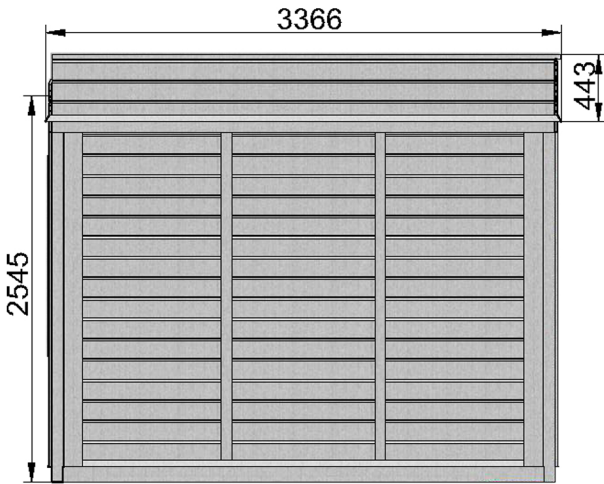

**DIMENSIONI SAUNA ARES
5-6 POSTI CON SPOGLIATOIO**

**DIMENSIONI SAUNA ARES
5-6 POSTI CON SPOGLIATOIO**