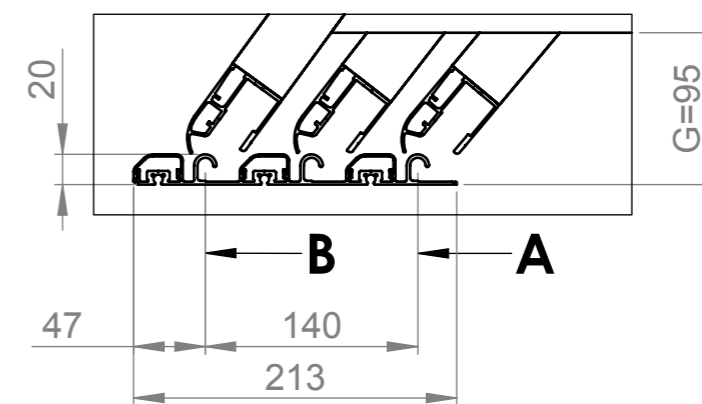

Colori: Argento Elox / Antracite DB 703  
 Materiale del tetto: PK 4mm

DETTAGLI  
 SCALA A 1 : 2

Il disegno tecnico presenta solo la forma base e le dimensioni del prodotto. Il produttore si riserva il diritto di determinare la posizione, il numero e il tipo di profili previsti.

PRODUCT TYPE		<b>Dallas Clear A 2019</b>		
ORDER	DRAFT	DIMENSIONS UNIT	FORMAT	SHEET
		mm	A3	1/1
AUTHOR		DATE		
Kafka, Viktor		13.11.2018		
DATE	PURCHASER SIGNATURE			