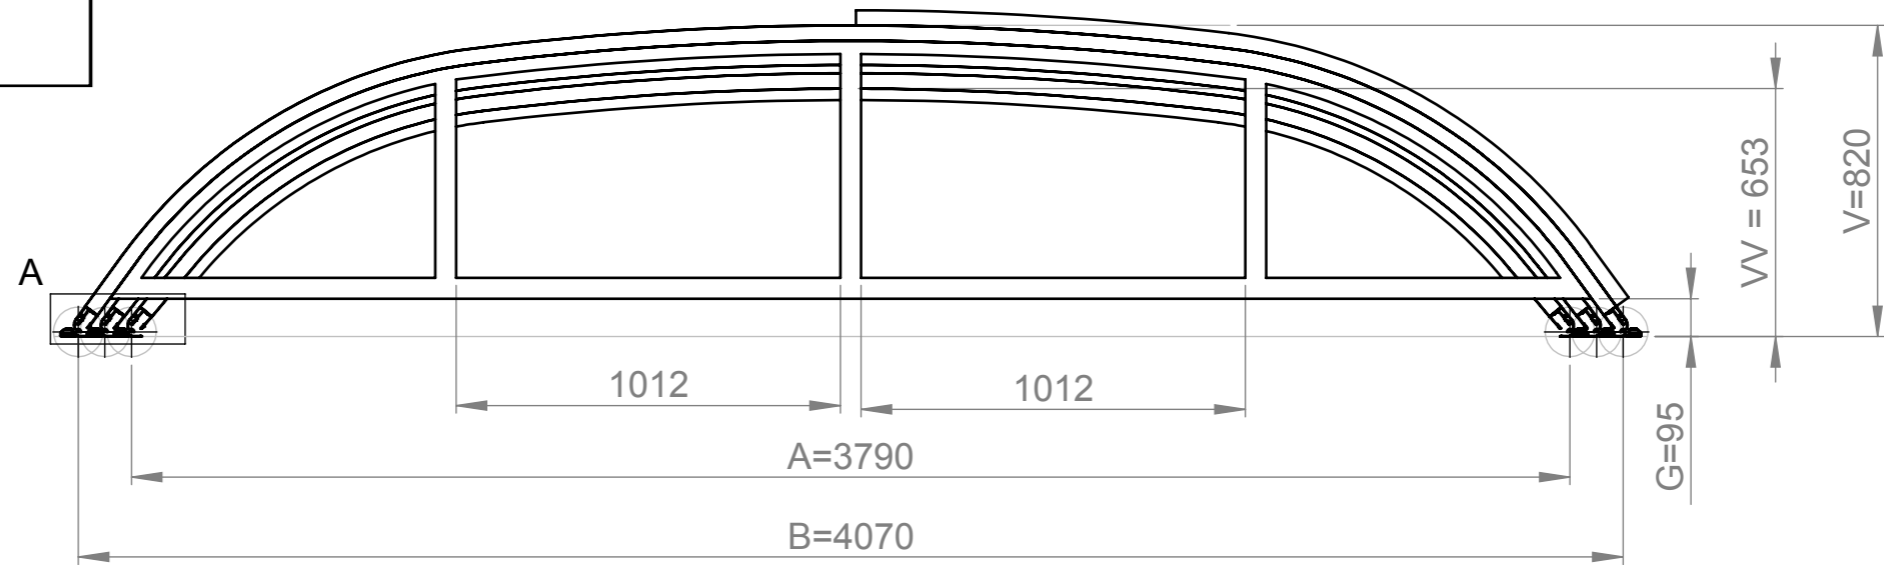

Colori: Argento Elox / Antracite DB 703  
 Materiale del tetto: PK 4mm

DETTAGLI  
 SCALA A 1 : 2

Il disegno tecnico presenta solo la forma base e le dimensioni del prodotto. Il produttore si riserva il diritto di determinare la posizione, il numero e il tipo di profili previsti.

PRODUCT TYPE		<b>Dallas Clear A 2019</b>		
ORDER	DRAFT	DIMENSIONS UNIT	FORMAT	SHEET
		mm	A3	1/1
AUTHOR		DATE		
Kafka, Viktor		13.11.2018		
DATE	PURCHASER SIGNATURE			