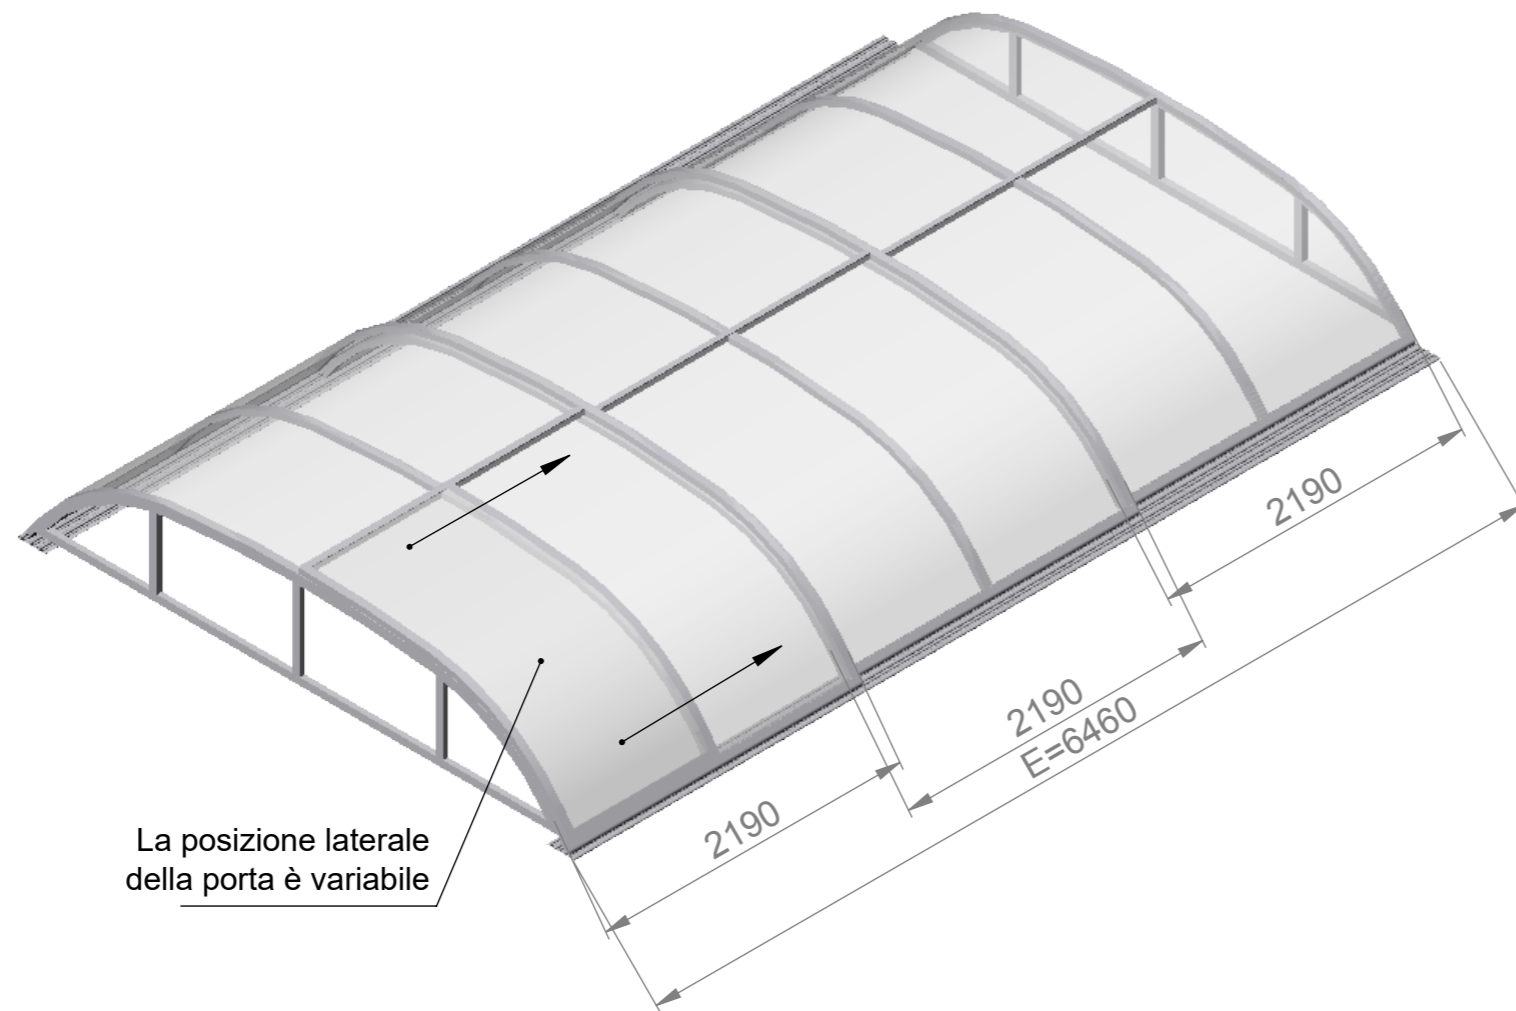

Colori: Argento Elox / Antracite DB 703  
 Materiale del tetto: PK 4mm

DETTAGLI  
 SCALA A 1 : 2

Il disegno tecnico presenta solo la forma base e le dimensioni del prodotto. Il produttore si riserva il diritto di determinare la posizione, il numero e il tipo di profili previsti.

PRODUCT TYPE		<b>Dallas Clear A 2019</b>		
ORDER	DRAFT	DIMENSIONS UNIT	FORMAT	SHEET
		mm	A3	1/1
AUTHOR		DATE		
Kafka, Viktor		13.11.2018		
DATE	PURCHASER SIGNATURE			