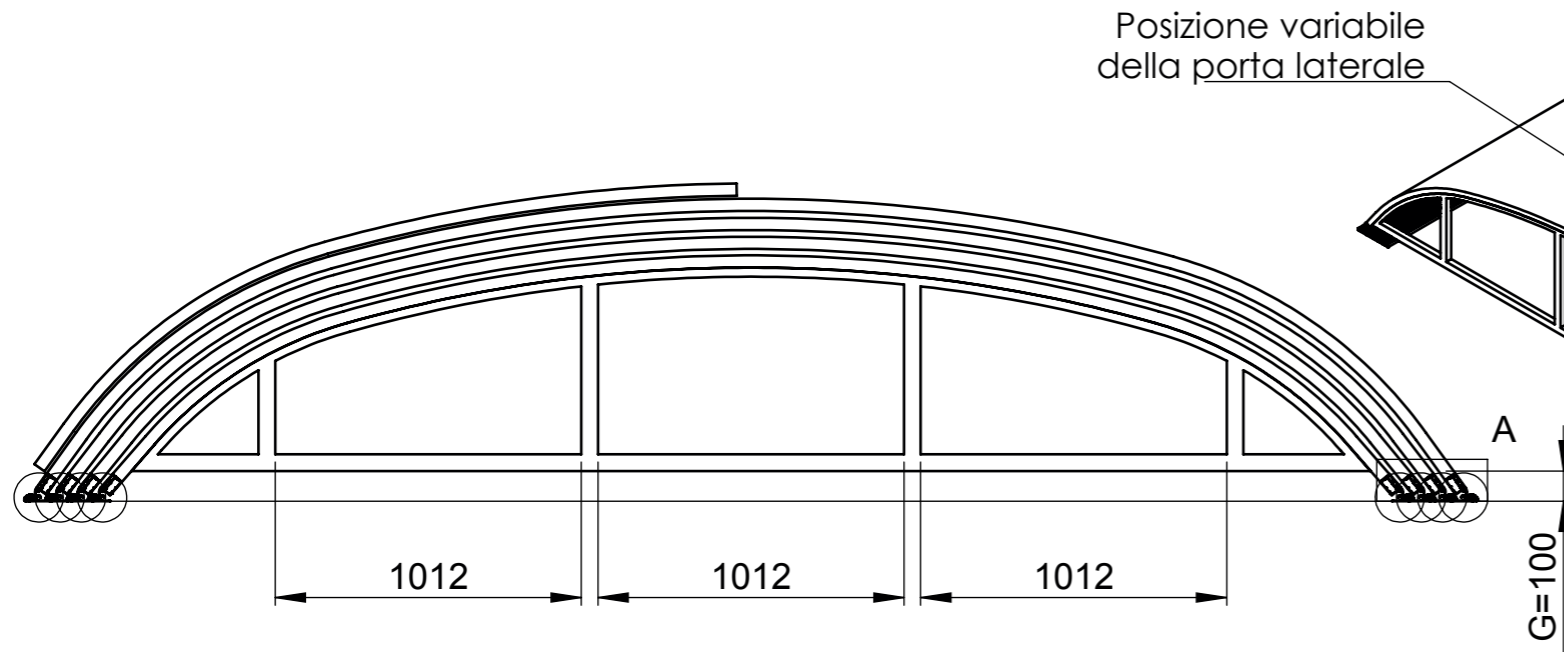

Colore: Antracite DB 703  
 Materiale del tetto: PK 4 mm

DETTAGLI  
 SCALA A 1:5

Il disegno tecnico presenta solo la forma base e le dimensioni del prodotto. Il produttore si riserva il diritto di determinare la posizione, il numero e il tipo di profili previsti.

POPIS POSLEDNÍ ZMĚNY INDEXU

TOLEROVÁNÍ ISO 8015 VŠEOBECNÉ TOLERANCE ISO 2768 mK		HMOTNOST (kg)	FORMÁT <b>A3</b>	MĚŘÍTKO <b>1:100</b>
KRESLIL <b>Kafka, Viktor</b>	MATERIÁL			
DATUM <b>10.04.2018</b>	POLOTOVAR			
NÁZEV 1 <b>Klasik Pro B 2016</b>	NÁZEV 2 <b>4710 x 1000 x 8600</b>			