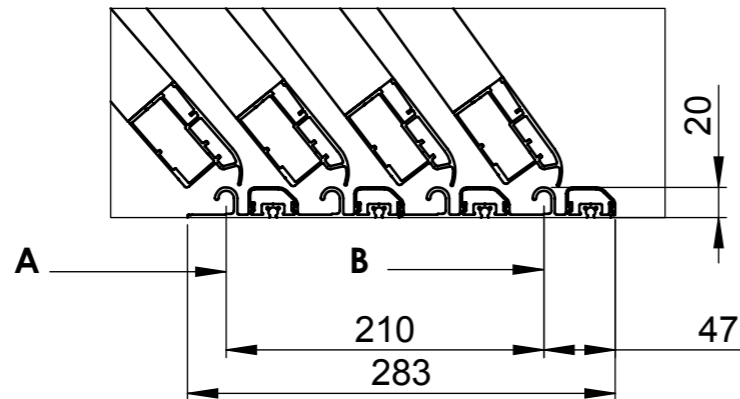

Colore: Antracite DB 703  
 Materiale del tetto: PK 4 mm

DETTAGLI  
 SCALA A 1:5

Il disegno tecnico presenta solo la forma base e le dimensioni del prodotto. Il produttore si riserva il diritto di determinare la posizione, il numero e il tipo di profili previsti.

POPIS POSLEDNÍ ZMĚNY INDEXU

TOLEROVÁNÍ ISO 8015 VŠEOBECNÉ TOLERANCE ISO 2768 mK		HMOTNOST (kg)	FORMÁT <b>A3</b>	MĚŘÍTKO <b>1:100</b>
KRESLIL <b>Kafka, Viktor</b>	MATERIÁL			
DATUM <b>10.04.2018</b>	POLOTOVAR			
NÁZEV 1 <b>Klasik Pro B 2016</b>	NÁZEV 2 <b>4710 x 1000 x 8600</b>			