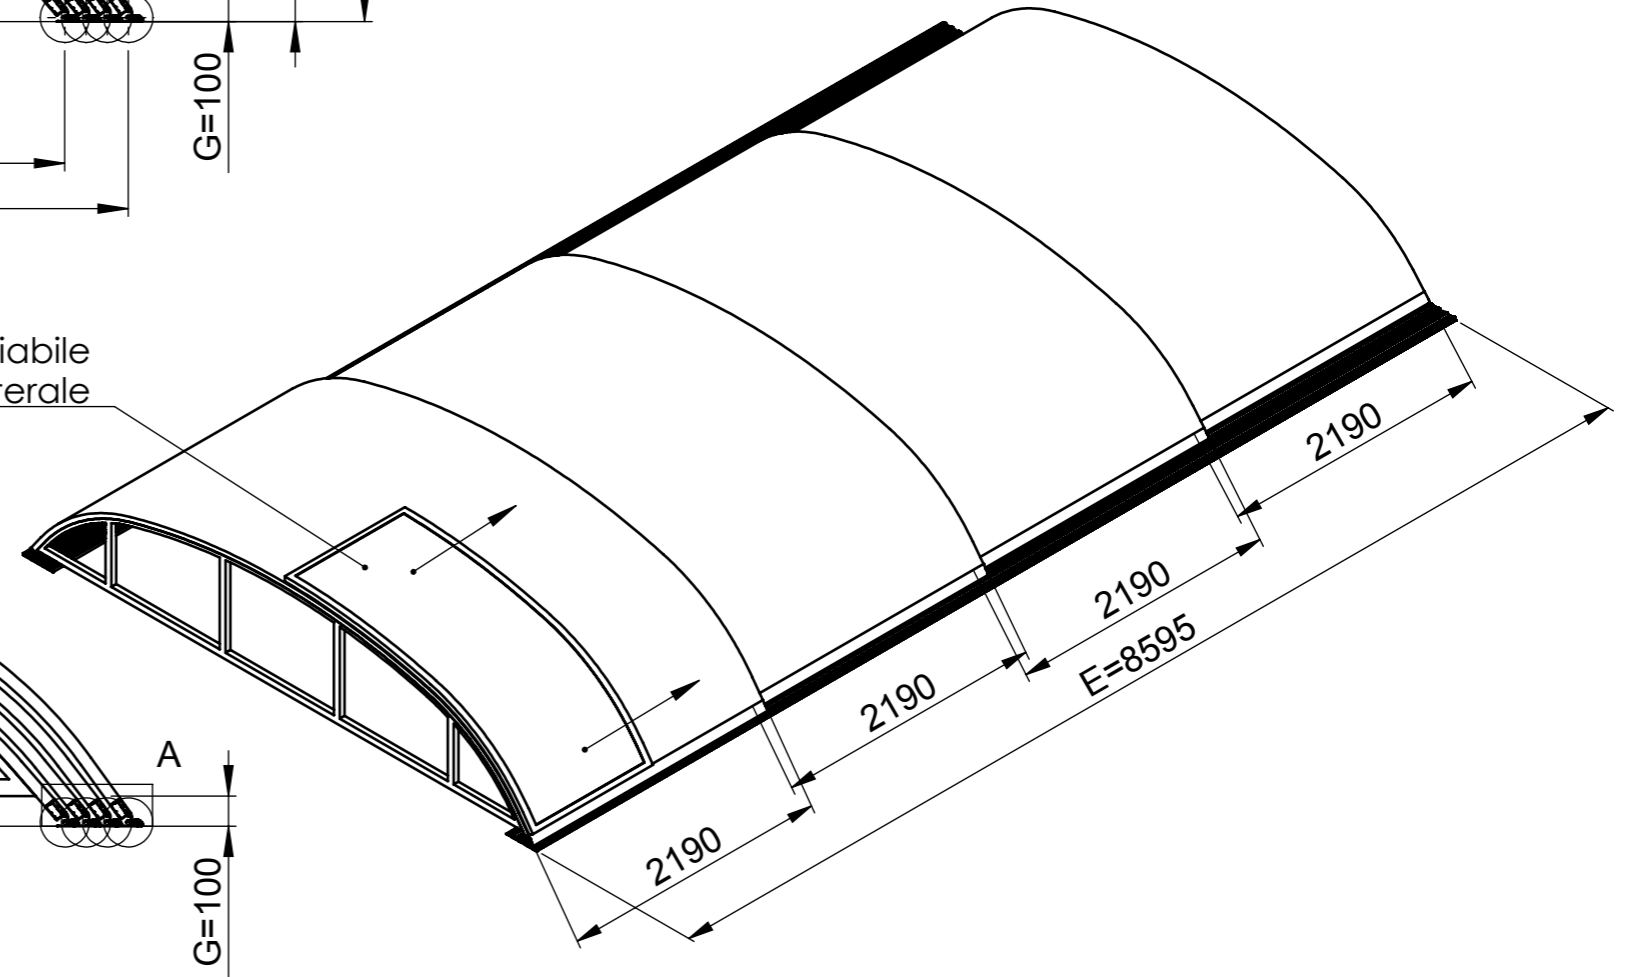

Colore: Antracite DB 703  
 Materiale del tetto: PK 4 mm

DETTAGLI  
 SCALA A 1:5

Il disegno tecnico presenta solo la forma base e le dimensioni del prodotto. Il produttore si riserva il diritto di determinare la posizione, il numero e il tipo di profili previsti.

POPIS POSLEDNÍ ZMĚNY INDEXU

TOLEROVÁNÍ ISO 8015 VŠEOBECNÉ TOLERANCE ISO 2768 mK		HMOTNOST (kg)	FORMÁT <b>A3</b>	MĚŘÍTKO <b>1:100</b>
KRESLIL <b>Kafka, Viktor</b>	MATERIÁL			
DATUM <b>10.04.2018</b>	POLOTOVAR			
NÁZEV 1 <b>Klasik Pro B 2016</b>	NÁZEV 2 <b>4710 x 1000 x 8600</b>			