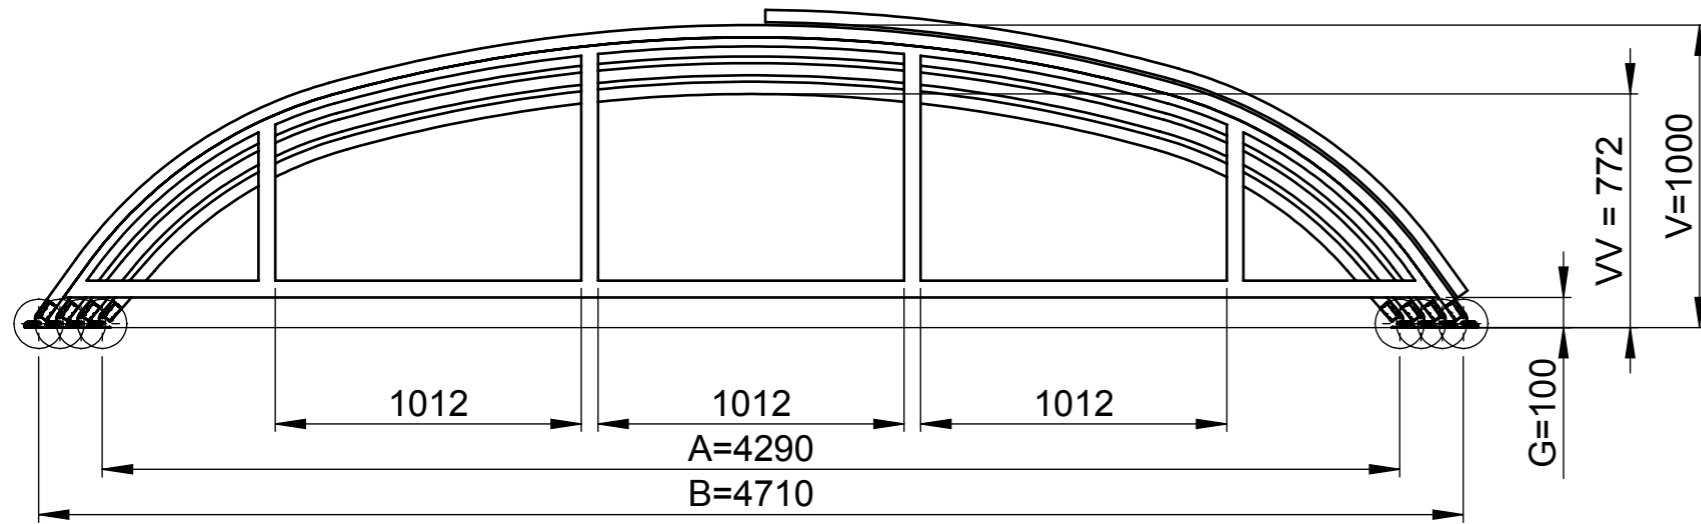

Colore: Antracite DB 703  
 Materiale del tetto: PK 4 mm

DETTAGLI  
 SCALA A 1:5

Il disegno tecnico presenta solo la forma base e le dimensioni del prodotto. Il produttore si riserva il diritto di determinare la posizione, il numero e il tipo di profili previsti.

POPIS POSLEDNÍ ZMĚNY INDEXU

TOLEROVÁNÍ ISO 8015 VŠEOBECNÉ TOLERANCE ISO 2768 mK		HMOTNOST (kg)	FORMÁT <b>A3</b>	MĚŘÍTKO <b>1:100</b>
KRESLIL <b>Kafka, Viktor</b>	MATERIÁL			
DATUM <b>10.04.2018</b>	POLOTOVAR			
NÁZEV 1 <b>Klasik Pro B 2016</b>	NÁZEV 2 <b>4710 x 1000 x 8600</b>			