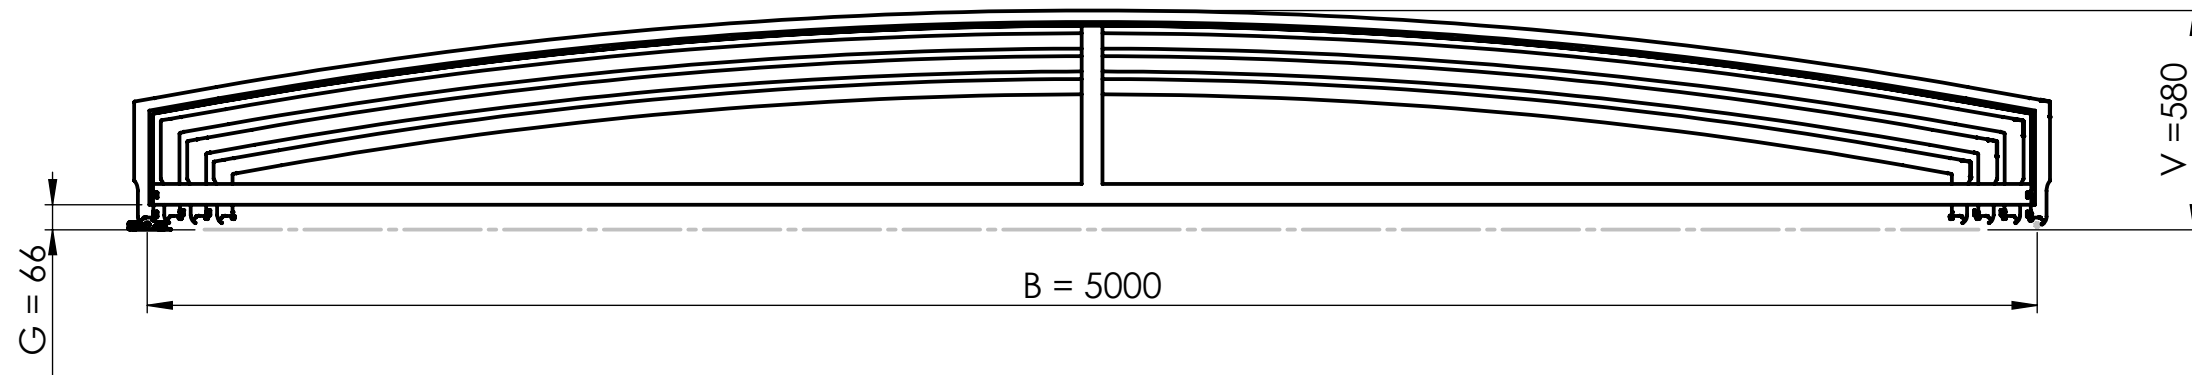

Colore : Antracite DB 703  
 Materiale del tetto: PKB 4mm  
 Posizione standard della porta a sinistra con l'opzione di posizionarla anche a destra

A 1:5

Il disegno tecnico presenta solo la forma base e le dimensioni del prodotto. Il produttore si riserva il diritto di determinare la posizione, il numero e il tipo di profili previsti.

POPIS POSLEDNÍ ZMĚNY INDEXU					
TOLEROVÁNÍ ISO 8015 VŠEOBECNÉ TOLERANCE ISO 2768 mK		HMOTNOST (kg)	FORMÁT <b>A3</b>	MĚŘÍTKO <b>1:20</b>	
KRESLIL <b>Kafka, Viktor</b>	MATERIÁL			OP	INDEX
DATUM <b>06.12.2019</b>	POLOTOVAR				
NÁZEV 1 <b>SYDNEY "C" Clear</b>	NÁZEV 2 <b>5000 x 8595 x 580 4M</b>			VÝKRES	LIST <b>1 / 1</b>