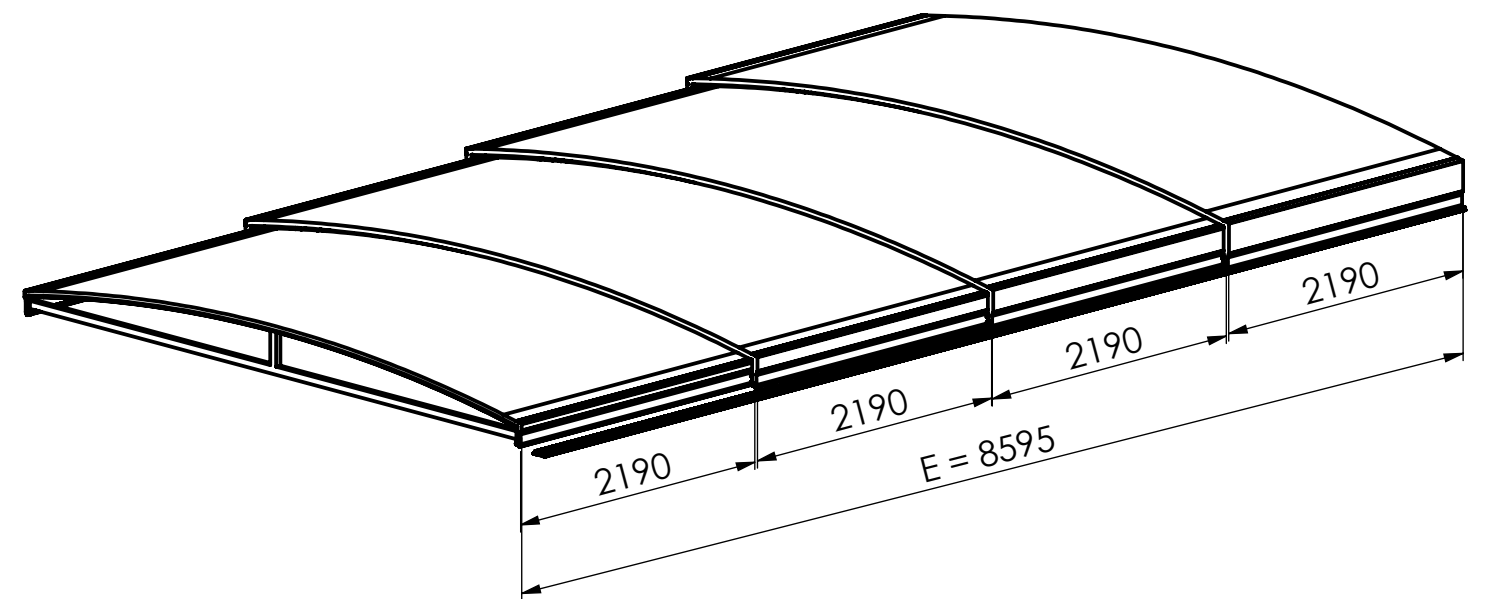

Colore : Antracite DB 703  
 Materiale del tetto: PKB 4mm  
 Posizione standard della porta a sinistra con l'opzione di posizionarla anche a destra

A 1:5

Il disegno tecnico presenta solo la forma base e le dimensioni del prodotto. Il produttore si riserva il diritto di determinare la posizione, il numero e il tipo di profili previsti.

POPIS POSLEDNÍ ZMĚNY INDEXU					
TOLEROVÁNÍ ISO 8015 VŠEOBECNÉ TOLERANCE ISO 2768 mK		HMOTNOST (kg)	FORMÁT <b>A3</b>	MĚŘÍTKO <b>1:20</b>	
KRESLIL <b>Kafka, Viktor</b>	MATERIÁL			OP	INDEX
DATUM <b>06.12.2019</b>	POLOTOVAR				
NÁZEV 1 <b>SYDNEY "C" Clear</b>	NÁZEV 2 <b>5000 x 8595 x 580 4M</b>			VÝKRES	LIST <b>1 / 1</b>