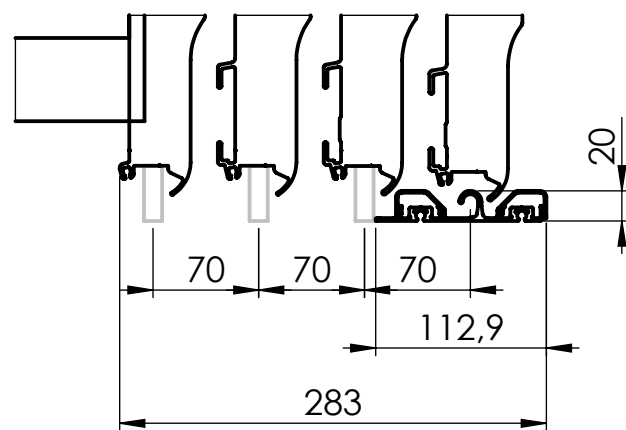

Colore : Antracite DB 703  
 Materiale del tetto: PKB 4mm  
 Posizione standard della porta a sinistra con l'opzione di posizionarla anche a destra

A 1:5

Il disegno tecnico presenta solo la forma base e le dimensioni del prodotto. Il produttore si riserva il diritto di determinare la posizione, il numero e il tipo di profili previsti.

POPIS POSLEDNÍ ZMĚNY INDEXU					
TOLEROVÁNÍ ISO 8015 VŠEOBECNÉ TOLERANCE ISO 2768 mK		HMOTNOST (kg)	FORMÁT <b>A3</b>	MĚŘÍTKO <b>1:20</b>	
KRESLIL <b>Kafka, Viktor</b>	MATERIÁL			OP	INDEX
DATUM <b>06.12.2019</b>	POLOTOVAR				
NÁZEV 1 <b>SYDNEY "C" Clear</b>	NÁZEV 2 <b>5000 x 8595 x 580 4M</b>			VÝKRES	LIST <b>1 / 1</b>