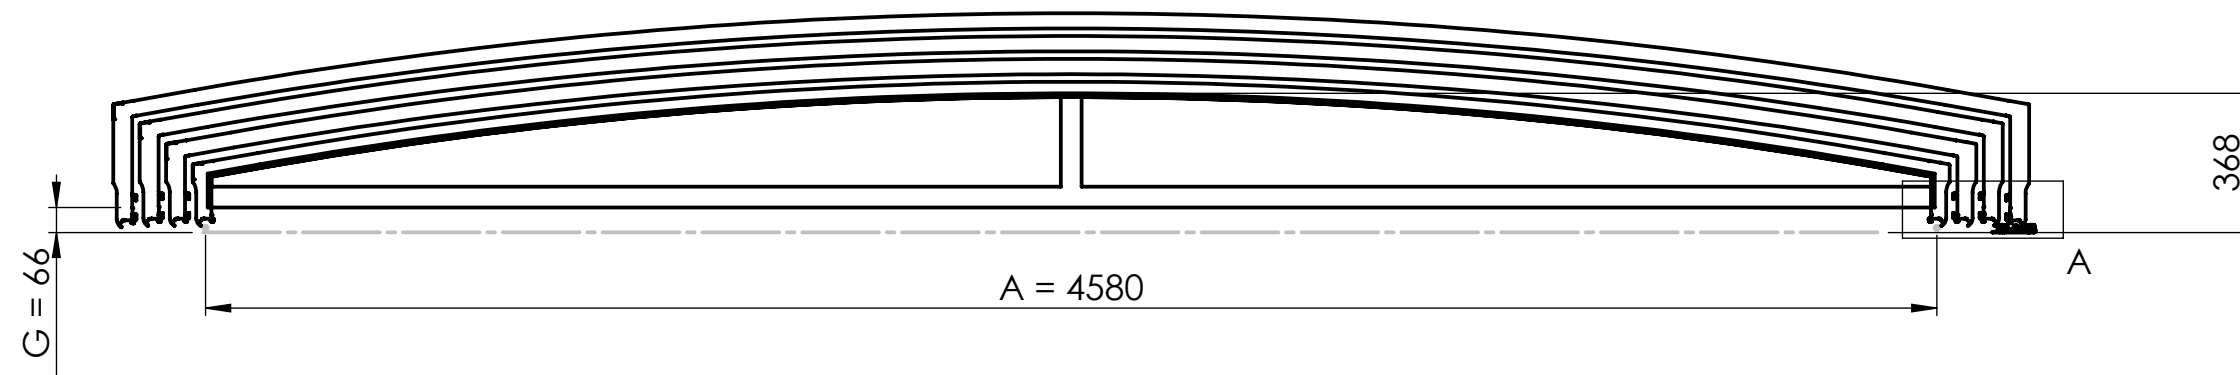

Colore : Antracite DB 703  
 Materiale del tetto: PKB 4mm  
 Posizione standard della porta a sinistra con l'opzione di posizionarla anche a destra

A 1:5

Il disegno tecnico presenta solo la forma base e le dimensioni del prodotto. Il produttore si riserva il diritto di determinare la posizione, il numero e il tipo di profili previsti.

POPIS POSLEDNÍ ZMĚNY INDEXU					
TOLEROVÁNÍ ISO 8015 VŠEOBECNÉ TOLERANCE ISO 2768 mK		HMOTNOST (kg)	FORMÁT <b>A3</b>	MĚŘÍTKO <b>1:20</b>	
KRESLIL <b>Kafka, Viktor</b>	MATERIÁL			OP	INDEX
DATUM <b>06.12.2019</b>	POLOTOVAR				
NÁZEV 1 <b>SYDNEY "C" Clear</b>	NÁZEV 2 <b>5000 x 8595 x 580 4M</b>			VÝKRES	LIST <b>1 / 1</b>