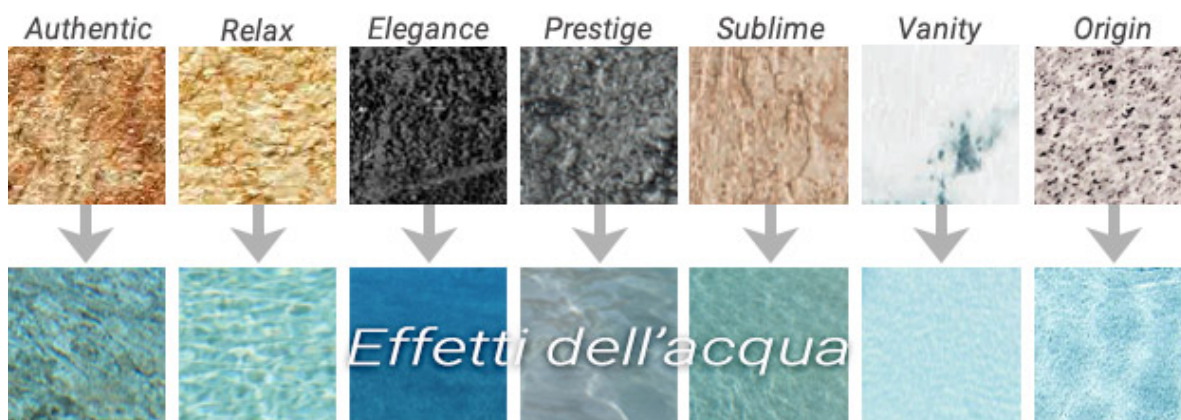

FANTASIE/DECORI DISPONIBILI PER LA MEMBRANA ARMATA 3D/TOUCH

Membrana Alkorplan 3000 Touch - Made in Germany per le fantasie:
Authentic, Relax, Elegance, Prestige, Sublime, Vanity ed Origin.

Membrana Soprema 3D - Made in Italy per le fantasie:
Sabbia, Sensitive bianco, Sensitive grigio, Sensitive nero, Sensitive Bali sabbia,
Sensitive Bali, Sensitive Bali XL, Sensitive legno.