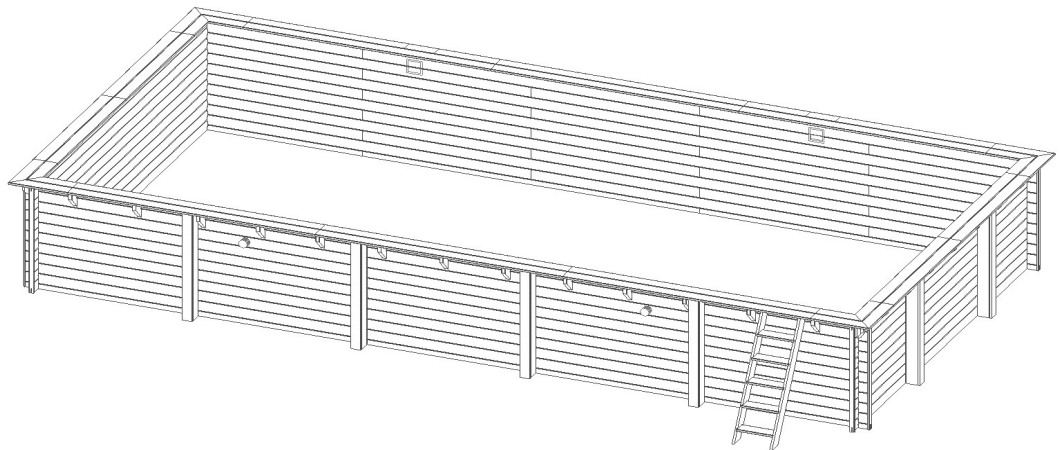

BSVillage
PISCINE - WELLNESS - OUTDOOR

MANUALE di MONTAGGIO
Piscina in Legno
Rett. EcoWood 1000

www.bsvillage.com

BAS61-3 1020x520cm h145cm
44(+/-1mm)

BAS61-3 1020x520cm h145cm

Nr	Element	Size			pcs	A	B
		d	h	L			
1		28	145	700	4		
2		28	145	700	4		
3		28	145	550	4		
4		28	145	550	4		
5		28	145	2933	10		
6		28	145	1900	8		
7		28	145	1845	2		
8		28	145	733	2		
9		28	145	350	2		
10		44	145	4996	20		
11		44	67	4996	2		
12		44	78	4000	2		
13		44	78	3998	2		
14		44	145	4000	16		
15		44	135	4000	1		
16		44	145	3998	16		
17		44	135	3998	1		
18		44	145	3998	1		
19		44	145	4000	1		
20		44	135	4000	1		
21		44	145	3998	1		
22		44	135	3998	1		
23		44	145	4000	1		
24		44	78	1998	2		
25		44	135	1998	2		
26		44	145	1998	18		
27		28	145	1699	1		
28		28	145	1699	1		
29		28	145	440	5		
30	 	45	145	245	40		
31	 	45	145	245	4		