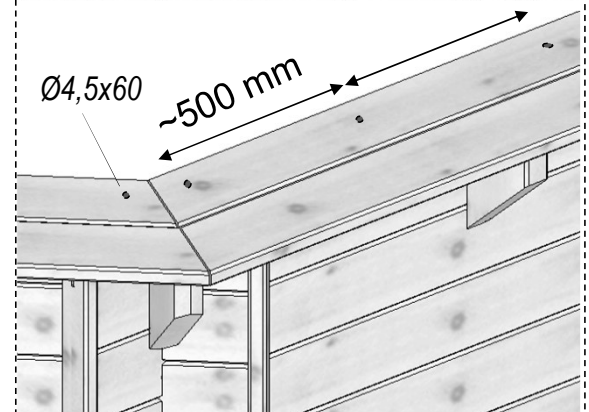

Ø4,0x40 (x10)

inside the pool

7

6

- | | |
|---|----------------|
|  | Ø3,0x25 (x24) |
|  | Ø3,5x25 (x264) |
|  | Ø4,5x60 (x60) |

9

7

G

	$\text{Ø}3,5 \times 25$ - x12
	$\text{Ø}4,5 \times 60$ - x20

BSVillage

[.com](http://www.bsvillage.com)

PISCINE - WELLNESS - OUTDOOR

www.bsvillage.com

BUSINESS SHOP S.r.l. a Socio Unico
Via della Repubblica n. 19/1 - 42123 Reggio Emilia (RE)
P.Iva e C.F. 02458850357 - Cap. soc. 60.000,00 € i.v.