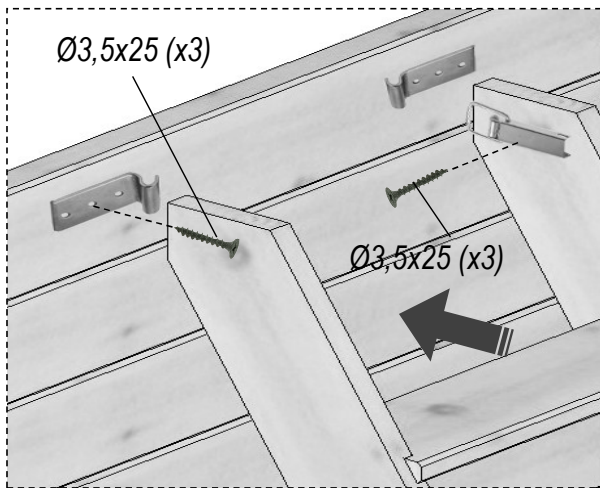

Ø4,0x40 (x10)

inside the pool

7

6

- | | |
|---|----------------|
|  | Ø3,0x25 (x24) |
|  | Ø3,5x25 (x264) |
|  | Ø4,5x60 (x60) |

9

7

G

	$\text{Ø}3,5 \times 25$ - x12
	$\text{Ø}4,5 \times 60$ - x20

BSVillage

[.com](http://www.bsvillage.com)

PISCINE - WELLNESS - OUTDOOR

www.bsvillage.com

BUSINESS SHOP S.r.l. a Socio Unico
Via della Repubblica n. 19/1 - 42123 Reggio Emilia (RE)
P.Iva e C.F. 02458850357 - Cap. soc. 60.000,00 € i.v.