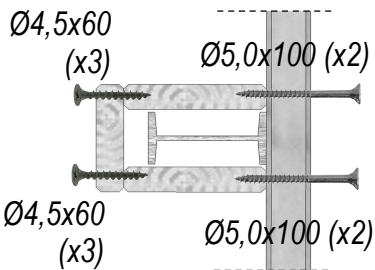

32		28	60	1400	8		
33		28	145	1400	24		
34		28	120	1400	12		
35		58	120	2000	12		
36		10		500	12		
37		8		1320	16		
38		44	145	150	1		

Nr	Element	Size	pcs	A	B
A		3,0x25	24		
B		3,5x25	540		
C		5x80	16		
D		4,5x60	152		
E		5x100	158		
F		3x100x240	44		
G			2		
H		40x40	4		

A x2

Outils

Important

1

2

outside

Ø4,0x40 (x6)

+ Ø4,0x40 (x16)

4

5

Ø5,0x100 (x2)

Ø3,5x25 (x6)

- Ø3,5x25 (x264)
- Ø5,0x100 (x88)

6

6.10

6.11

Ø4,0x40 (x10)

inside the pool

7

6

- | | |
|---|----------------|
|  | Ø3,0x25 (x24) |
|  | Ø3,5x25 (x264) |
|  | Ø4,5x60 (x60) |

9

7

G