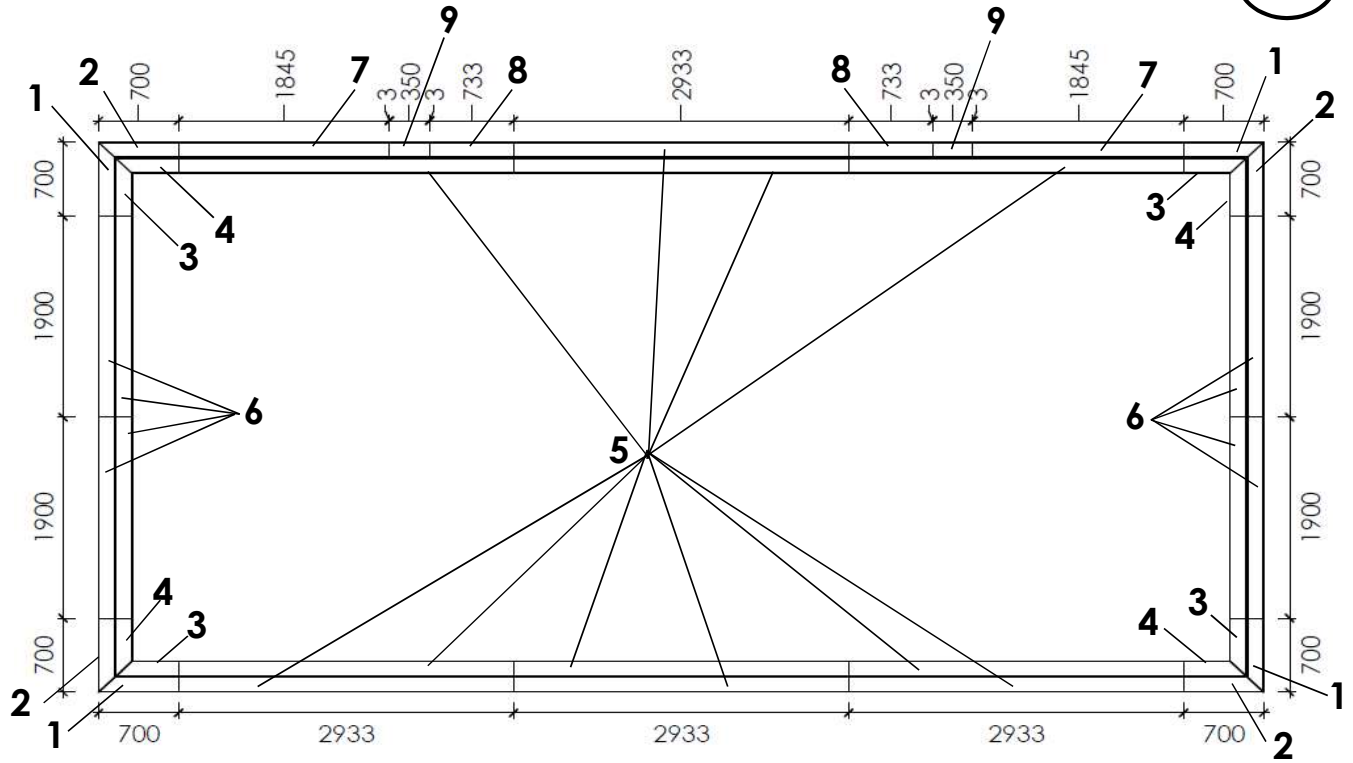

32		28	60	1400	8		
33		28	145	1400	24		
34		28	120	1400	12		
35		58	120	2000	12		
36		10		500	12		
37		8		1320	16		
38		44	145	150	1		

Nr	Element	Size	pcs	A	B
A		3,0x25	24		
B		3,5x25	540		
C		5x80	16		
D		4,5x60	152		
E		5x100	158		
F		3x100x240	44		
G			2		
H		40x40	4		

4

5

Ø5,0x100 (x2)

Ø3,5x25 (x6)

- Ø3,5x25 (x264)
- Ø5,0x100 (x88)

6

6.10

6.11

Ø4,0x40 (x10)

inside the pool

7

6

- | | |
|---|----------------|
|  | Ø3,0x25 (x24) |
|  | Ø3,5x25 (x264) |
|  | Ø4,5x60 (x60) |

9

7

G

	$\text{Ø}3,5 \times 25$ - x12
	$\text{Ø}4,5 \times 60$ - x20

BSVillage

[.com](http://www.bsvillage.com)

PISCINE - WELLNESS - OUTDOOR

www.bsvillage.com

BUSINESS SHOP S.r.l. a Socio Unico
Via della Repubblica n. 19/1 - 42123 Reggio Emilia (RE)
P.Iva e C.F. 02458850357 - Cap. soc. 60.000,00 € i.v.