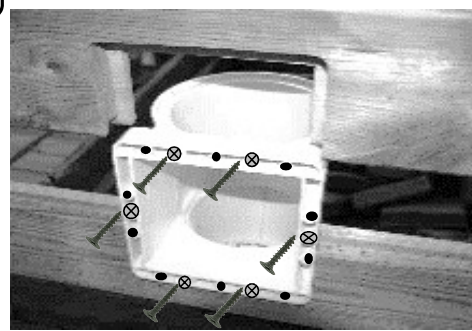

BSVillage
PISCINE - WELLNESS - OUTDOOR

MANUALE di MONTAGGIO
Piscina in Legno
Rett. EcoWood 1000

www.bsvillage.com

BAS61-3 1020x520cm h145cm
44(+/-1mm)

BAS61-3 1020x520cm h145cm

Nr	Element	Size			pcs	A	B
		d	h	L			
1		28	145	700	4		
2		28	145	700	4		
3		28	145	550	4		
4		28	145	550	4		
5		28	145	2933	10		
6		28	145	1900	8		
7		28	145	1845	2		
8		28	145	733	2		
9		28	145	350	2		
10		44	145	4996	20		
11		44	67	4996	2		
12		44	78	4000	2		
13		44	78	3998	2		
14		44	145	4000	16		
15		44	135	4000	1		
16		44	145	3998	16		
17		44	135	3998	1		
18		44	145	3998	1		
19		44	145	4000	1		
20		44	135	4000	1		
21		44	145	3998	1		
22		44	135	3998	1		
23		44	145	4000	1		
24		44	78	1998	2		
25		44	135	1998	2		
26		44	145	1998	18		
27		28	145	1699	1		
28		28	145	1699	1		
29		28	145	440	5		
30	 	45	145	245	40		
31	 	45	145	245	4		

A x2

Outils

Important

1

2

outside

Ø4,0x40 (x6)

+ Ø4,0x40 (x16)

4

5

Ø5,0x100 (x2)

Ø3,5x25 (x6)

- Ø3,5x25 (x264)
- Ø5,0x100 (x88)

6

6.10

6.11

Ø4,0x40 (x10)

inside the pool

7

6

- | | |
|---|----------------|
|  | Ø3,0x25 (x24) |
|  | Ø3,5x25 (x264) |
|  | Ø4,5x60 (x60) |

9

7

G