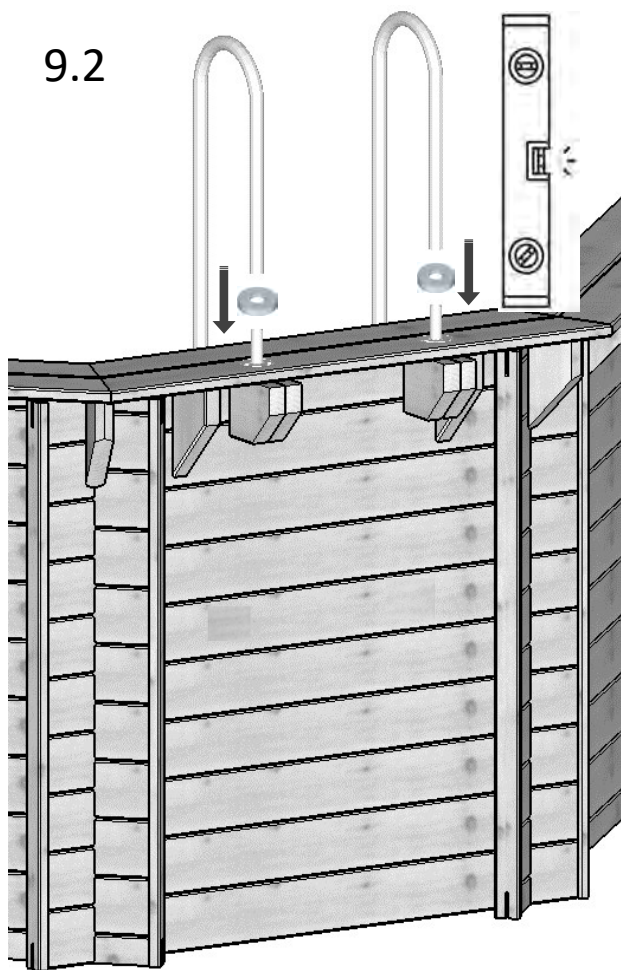

Ø4,0x40 (x10)

inside the pool

7

6

- | | |
|---|----------------|
|  | Ø3,0x25 (x24) |
|  | Ø3,5x25 (x264) |
|  | Ø4,5x60 (x60) |

9

7

G

	$\text{Ø}3,5 \times 25$ - x12
	$\text{Ø}4,5 \times 60$ - x20

BSVillage

[.com](http://www.bsvillage.com)

PISCINE - WELLNESS - OUTDOOR

www.bsvillage.com

BUSINESS SHOP S.r.l. a Socio Unico
Via della Repubblica n. 19/1 - 42123 Reggio Emilia (RE)
P.Iva e C.F. 02458850357 - Cap. soc. 60.000,00 € i.v.