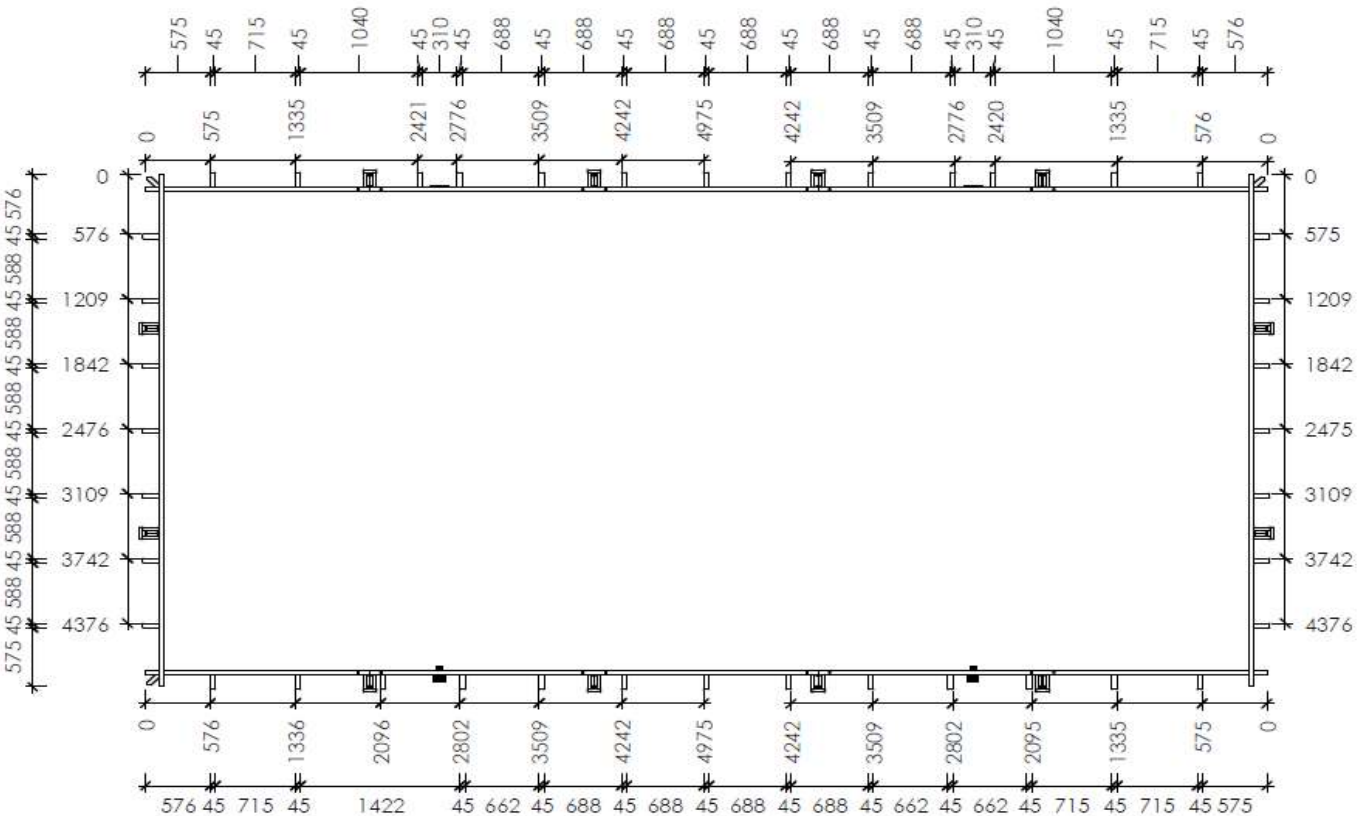

32		28	60	1400	8		
33		28	145	1400	24		
34		28	120	1400	12		
35		58	120	2000	12		
36		10		500	12		
37		8		1320	16		
38		44	145	150	1		

Nr	Element	Size	pcs	A	B
A		3,0x25	24		
B		3,5x25	540		
C		5x80	16		
D		4,5x60	152		
E		5x100	158		
F		3x100x240	44		
G			2		
H		40x40	4		

A x2

Outils

Important

1

2

outside

Ø4,0x40 (x6)

+ Ø4,0x40 (x16)

4

5

Ø5,0x100 (x2)

Ø3,5x25 (x6)

- Ø3,5x25 (x264)
- Ø5,0x100 (x88)

6

6.10

6.11

Ø4,0x40 (x10)

inside the pool

7

6

- | | |
|---|----------------|
|  | Ø3,0x25 (x24) |
|  | Ø3,5x25 (x264) |
|  | Ø4,5x60 (x60) |

9

7

G