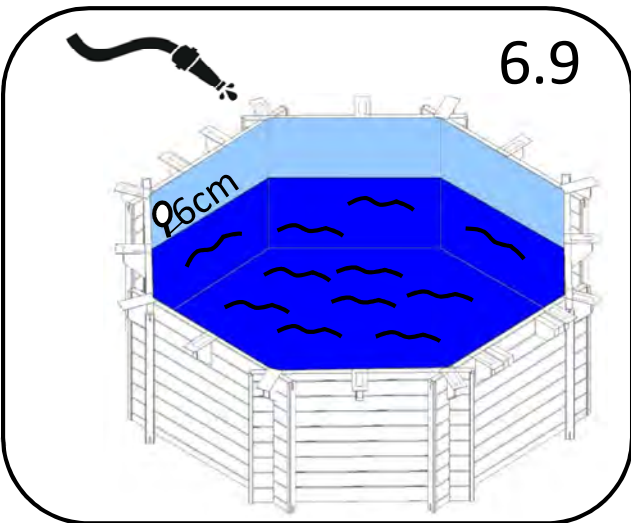

BSVillage
PISCINE - WELLNESS - OUTDOOR

MANUALE di MONTAGGIO
Piscina in Legno
Rett. EcoWood 1000

www.bsvillage.com

BAS61-3 1020x520cm h145cm
44(+/-1mm)

BAS61-3 1020x520cm h145cm

Nr	Element	Size			pcs	A	B
		d	h	L			
1		28	145	700	4		
2		28	145	700	4		
3		28	145	550	4		
4		28	145	550	4		
5		28	145	2933	10		
6		28	145	1900	8		
7		28	145	1845	2		
8		28	145	733	2		
9		28	145	350	2		
10		44	145	4996	20		
11		44	67	4996	2		
12		44	78	4000	2		
13		44	78	3998	2		
14		44	145	4000	16		
15		44	135	4000	1		
16		44	145	3998	16		
17		44	135	3998	1		
18		44	145	3998	1		
19		44	145	4000	1		
20		44	135	4000	1		
21		44	145	3998	1		
22		44	135	3998	1		
23		44	145	4000	1		
24		44	78	1998	2		
25		44	135	1998	2		
26		44	145	1998	18		
27		28	145	1699	1		
28		28	145	1699	1		
29		28	145	440	5		
30	 	45	145	245	40		
31	 	45	145	245	4		

4

5

Ø5,0x100 (x2)

Ø3,5x25 (x6)

- Ø3,5x25 (x264)
- Ø5,0x100 (x88)

6

6.10

6.11

Ø4,0x40 (x10)

inside the pool

7

6

- | | |
|---|----------------|
|  | Ø3,0x25 (x24) |
|  | Ø3,5x25 (x264) |
|  | Ø4,5x60 (x60) |

9

7

G