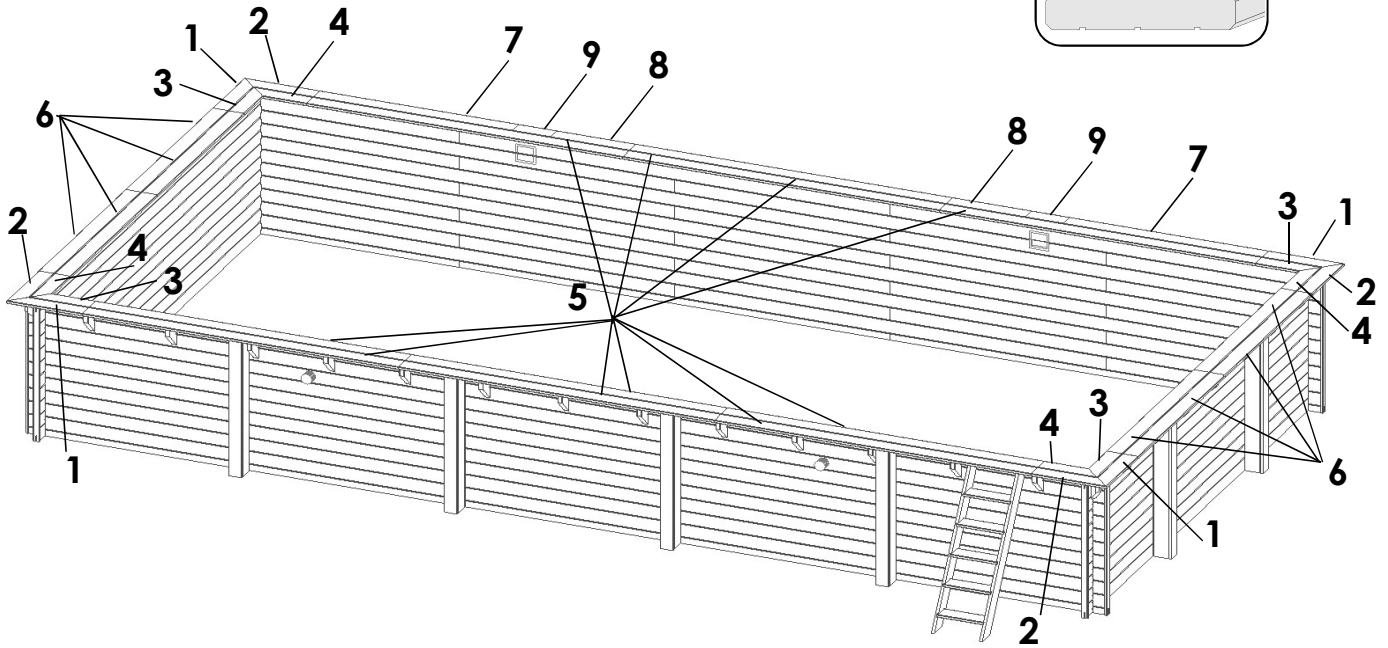

Ø4,0x40 (x10)

inside the pool

7

6

- | | |
|---|----------------|
|  | Ø3,0x25 (x24) |
|  | Ø3,5x25 (x264) |
|  | Ø4,5x60 (x60) |

9

7

G

	$\text{Ø}3,5 \times 25$ - x12
	$\text{Ø}4,5 \times 60$ - x20

BSVillage

[.com](http://www.bsvillage.com)

PISCINE - WELLNESS - OUTDOOR

www.bsvillage.com

BUSINESS SHOP S.r.l. a Socio Unico
Via della Repubblica n. 19/1 - 42123 Reggio Emilia (RE)
P.Iva e C.F. 02458850357 - Cap. soc. 60.000,00 € i.v.