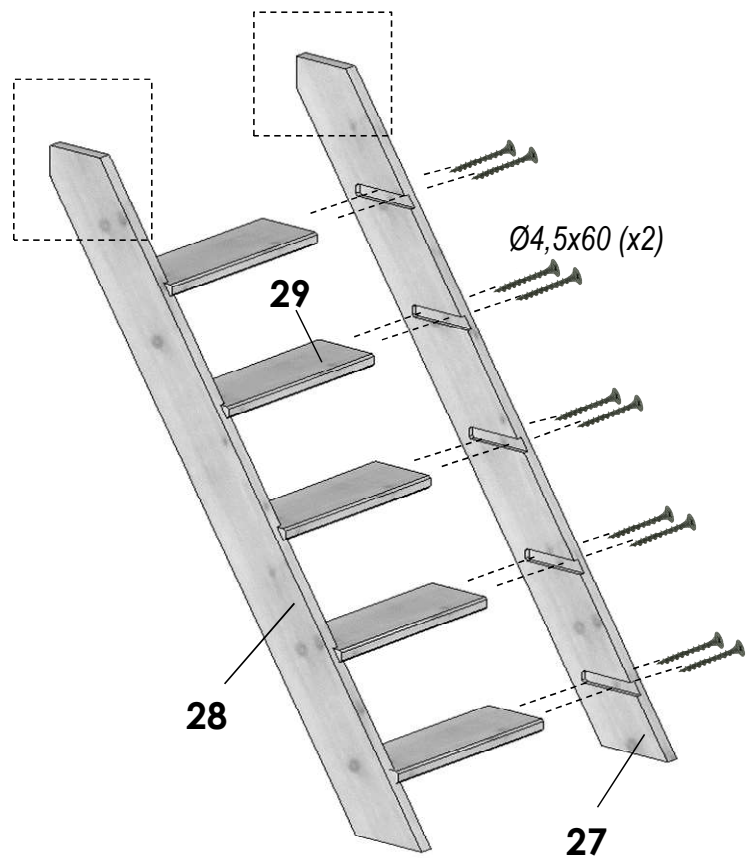

32		28	60	1400	8		
33		28	145	1400	24		
34		28	120	1400	12		
35		58	120	2000	12		
36		10		500	12		
37		8		1320	16		
38		44	145	150	1		

Nr	Element	Size	pcs	A	B
A		3,0x25	24		
B		3,5x25	540		
C		5x80	16		
D		4,5x60	152		
E		5x100	158		
F		3x100x240	44		
G			2		
H		40x40	4		

4

5

Ø5,0x100 (x2)

Ø3,5x25 (x6)

- Ø3,5x25 (x264)
- Ø5,0x100 (x88)

6

6.10

6.11

Ø4,0x40 (x10)

inside the pool

7

6

- | | |
|---|----------------|
|  | Ø3,0x25 (x24) |
|  | Ø3,5x25 (x264) |
|  | Ø4,5x60 (x60) |

9

7

G

	$\text{Ø}3,5 \times 25$ - x12
	$\text{Ø}4,5 \times 60$ - x20

BSVillage

[.com](http://www.bsvillage.com)

PISCINE - WELLNESS - OUTDOOR

www.bsvillage.com

BUSINESS SHOP S.r.l. a Socio Unico
Via della Repubblica n. 19/1 - 42123 Reggio Emilia (RE)
P.Iva e C.F. 02458850357 - Cap. soc. 60.000,00 € i.v.