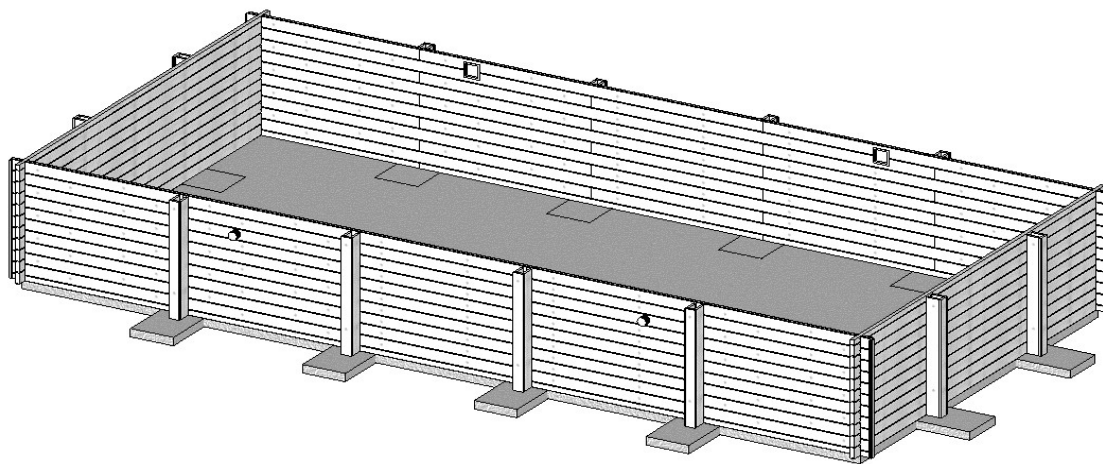

BSVillage
PISCINE - WELLNESS - OUTDOOR

MANUALE di MONTAGGIO
Piscina in Legno
Rett. EcoWood 1000

www.bsvillage.com

BAS61-3 1020x520cm h145cm
44(+/-1mm)

BAS61-3 1020x520cm h145cm

Nr	Element	Size			pcs	A	B
		d	h	L			
1		28	145	700	4		
2		28	145	700	4		
3		28	145	550	4		
4		28	145	550	4		
5		28	145	2933	10		
6		28	145	1900	8		
7		28	145	1845	2		
8		28	145	733	2		
9		28	145	350	2		
10		44	145	4996	20		
11		44	67	4996	2		
12		44	78	4000	2		
13		44	78	3998	2		
14		44	145	4000	16		
15		44	135	4000	1		
16		44	145	3998	16		
17		44	135	3998	1		
18		44	145	3998	1		
19		44	145	4000	1		
20		44	135	4000	1		
21		44	145	3998	1		
22		44	135	3998	1		
23		44	145	4000	1		
24		44	78	1998	2		
25		44	135	1998	2		
26		44	145	1998	18		
27		28	145	1699	1		
28		28	145	1699	1		
29		28	145	440	5		
30	 	45	145	245	40		
31	 	45	145	245	4		

4

5

Ø5,0x100 (x2)

Ø3,5x25 (x6)

- Ø3,5x25 (x264)
- Ø5,0x100 (x88)

6

6.10

6.11

Ø4,0x40 (x10)

inside the pool

7

6

- | | |
|---|----------------|
|  | Ø3,0x25 (x24) |
|  | Ø3,5x25 (x264) |
|  | Ø4,5x60 (x60) |

9

7

G