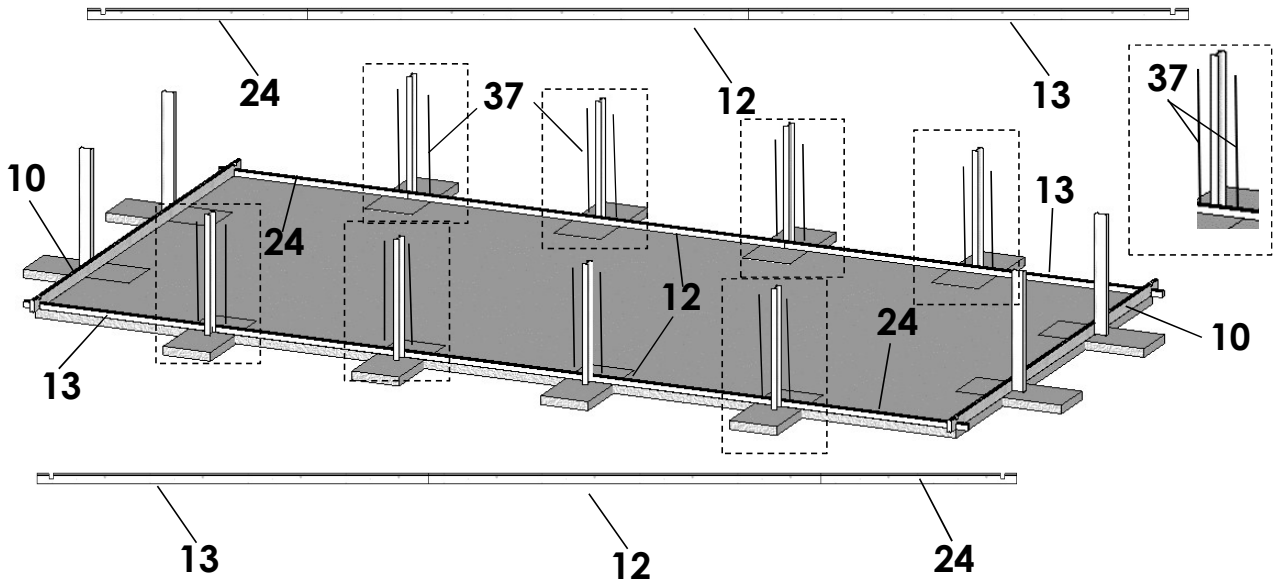

BSVillage
PISCINE - WELLNESS - OUTDOOR

MANUALE di MONTAGGIO
Piscina in Legno
Rett. EcoWood 1000

www.bsvillage.com

BAS61-3 1020x520cm h145cm
44(+/-1mm)

BAS61-3 1020x520cm h145cm

Nr	Element	Size			pcs	A	B
		d	h	L			
1		28	145	700	4		
2		28	145	700	4		
3		28	145	550	4		
4		28	145	550	4		
5		28	145	2933	10		
6		28	145	1900	8		
7		28	145	1845	2		
8		28	145	733	2		
9		28	145	350	2		
10		44	145	4996	20		
11		44	67	4996	2		
12		44	78	4000	2		
13		44	78	3998	2		
14		44	145	4000	16		
15		44	135	4000	1		
16		44	145	3998	16		
17		44	135	3998	1		
18		44	145	3998	1		
19		44	145	4000	1		
20		44	135	4000	1		
21		44	145	3998	1		
22		44	135	3998	1		
23		44	145	4000	1		
24		44	78	1998	2		
25		44	135	1998	2		
26		44	145	1998	18		
27		28	145	1699	1		
28		28	145	1699	1		
29		28	145	440	5		
30	 	45	145	245	40		
31	 	45	145	245	4		

A x2

Outils

Important

1

2

outside

Ø4,0x40 (x6)

+ Ø4,0x40 (x16)

4

5

Ø5,0x100 (x2)

Ø3,5x25 (x6)

- Ø3,5x25 (x264)
- Ø5,0x100 (x88)

6

6.10

6.11

Ø4,0x40 (x10)

inside the pool

7

6

- | | |
|---|----------------|
|  | Ø3,0x25 (x24) |
|  | Ø3,5x25 (x264) |
|  | Ø4,5x60 (x60) |

9

7

G