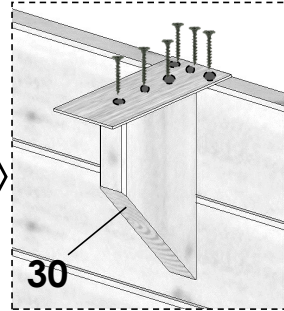

32		28	60	1400	8		
33		28	145	1400	24		
34		28	120	1400	12		
35		58	120	2000	12		
36		10		500	12		
37		8		1320	16		
38		44	145	150	1		

Nr	Element	Size	pcs	A	B
A		3,0x25	24		
B		3,5x25	540		
C		5x80	16		
D		4,5x60	152		
E		5x100	158		
F		3x100x240	44		
G			2		
H		40x40	4		

A x2

Outils

Important

1

2

outside

Ø4,0x40 (x6)

+ Ø4,0x40 (x16)

4

5

Ø5,0x100 (x2)

Ø3,5x25 (x6)

- Ø3,5x25 (x264)
- Ø5,0x100 (x88)

6

6.10

6.11

Ø4,0x40 (x10)

inside the pool

7

6

- | | |
|---|----------------|
|  | Ø3,0x25 (x24) |
|  | Ø3,5x25 (x264) |
|  | Ø4,5x60 (x60) |

9

7

G