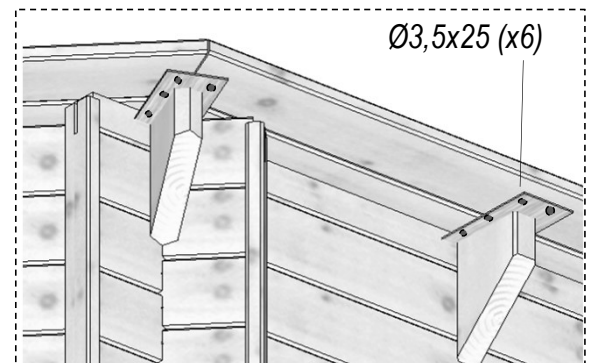

Ø4,0x40 (x10)

inside the pool

7

6

- | | |
|---|----------------|
|  | Ø3,0x25 (x24) |
|  | Ø3,5x25 (x264) |
|  | Ø4,5x60 (x60) |

9

7

G

	$\text{Ø}3,5 \times 25$ - x12
	$\text{Ø}4,5 \times 60$ - x20

BSVillage

[.com](http://www.bsvillage.com)

PISCINE - WELLNESS - OUTDOOR

www.bsvillage.com

BUSINESS SHOP S.r.l. a Socio Unico
Via della Repubblica n. 19/1 - 42123 Reggio Emilia (RE)
P.Iva e C.F. 02458850357 - Cap. soc. 60.000,00 € i.v.