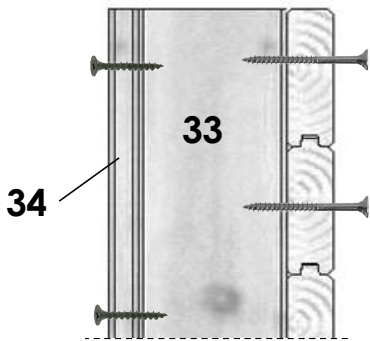

32		28	60	1400	8		
33		28	145	1400	24		
34		28	120	1400	12		
35		58	120	2000	12		
36		10		500	12		
37		8		1320	16		
38		44	145	150	1		

Nr	Element	Size	pcs	A	B
A		3,0x25	24		
B		3,5x25	540		
C		5x80	16		
D		4,5x60	152		
E		5x100	158		
F		3x100x240	44		
G			2		
H		40x40	4		

A x2

Outils

Important

1

2

outside

Ø4,0x40 (x6)

+ Ø4,0x40 (x16)

4

5

Ø5,0x100 (x2)

Ø3,5x25 (x6)

- Ø3,5x25 (x264)
- Ø5,0x100 (x88)

6

6.10

6.11

Ø4,0x40 (x10)

inside the pool

7

6

- | | |
|---|----------------|
|  | Ø3,0x25 (x24) |
|  | Ø3,5x25 (x264) |
|  | Ø4,5x60 (x60) |

9

7

G