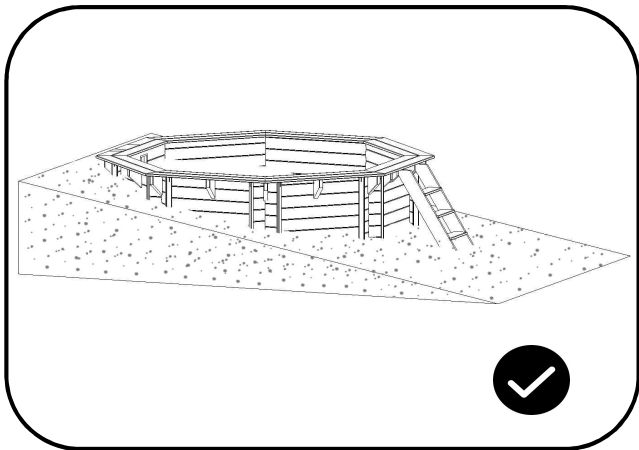

BSVillage
PISCINE - WELLNESS - OUTDOOR

MANUALE di MONTAGGIO
Piscina in Legno
Rett. EcoWood 1000

www.bsvillage.com

BAS61-3 1020x520cm h145cm
44(+/-1mm)

BAS61-3 1020x520cm h145cm

Nr	Element	Size			pcs	A	B
		d	h	L			
1		28	145	700	4		
2		28	145	700	4		
3		28	145	550	4		
4		28	145	550	4		
5		28	145	2933	10		
6		28	145	1900	8		
7		28	145	1845	2		
8		28	145	733	2		
9		28	145	350	2		
10		44	145	4996	20		
11		44	67	4996	2		
12		44	78	4000	2		
13		44	78	3998	2		
14		44	145	4000	16		
15		44	135	4000	1		
16		44	145	3998	16		
17		44	135	3998	1		
18		44	145	3998	1		
19		44	145	4000	1		
20		44	135	4000	1		
21		44	145	3998	1		
22		44	135	3998	1		
23		44	145	4000	1		
24		44	78	1998	2		
25		44	135	1998	2		
26		44	145	1998	18		
27		28	145	1699	1		
28		28	145	1699	1		
29		28	145	440	5		
30	 	45	145	245	40		
31	 	45	145	245	4		

A x2

Outils

Important

1

2

outside

Ø4,0x40 (x6)

+ Ø4,0x40 (x16)

4

5

Ø5,0x100 (x2)

Ø3,5x25 (x6)

- Ø3,5x25 (x264)
- Ø5,0x100 (x88)

6

6.10

6.11

Ø4,0x40 (x10)

inside the pool

7

6

- | | |
|---|----------------|
|  | Ø3,0x25 (x24) |
|  | Ø3,5x25 (x264) |
|  | Ø4,5x60 (x60) |

9

7

G