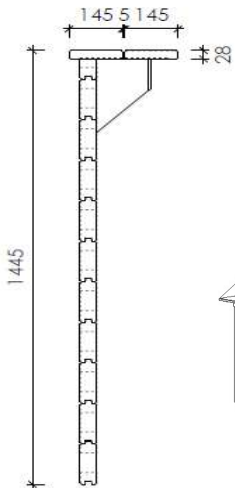

BSVillage
PISCINE - WELLNESS - OUTDOOR

MANUALE di MONTAGGIO
Piscina in Legno
Rett. EcoWood 1000

www.bsvillage.com

BAS61-3 1020x520cm h145cm
44(+/-1mm)

BAS61-3 1020x520cm h145cm

Nr	Element	Size			pcs	A	B
		d	h	L			
1		28	145	700	4		
2		28	145	700	4		
3		28	145	550	4		
4		28	145	550	4		
5		28	145	2933	10		
6		28	145	1900	8		
7		28	145	1845	2		
8		28	145	733	2		
9		28	145	350	2		
10		44	145	4996	20		
11		44	67	4996	2		
12		44	78	4000	2		
13		44	78	3998	2		
14		44	145	4000	16		
15		44	135	4000	1		
16		44	145	3998	16		
17		44	135	3998	1		
18		44	145	3998	1		
19		44	145	4000	1		
20		44	135	4000	1		
21		44	145	3998	1		
22		44	135	3998	1		
23		44	145	4000	1		
24		44	78	1998	2		
25		44	135	1998	2		
26		44	145	1998	18		
27		28	145	1699	1		
28		28	145	1699	1		
29		28	145	440	5		
30	 	45	145	245	40		
31	 	45	145	245	4		

32		28	60	1400	8		
33		28	145	1400	24		
34		28	120	1400	12		
35		58	120	2000	12		
36		10		500	12		
37		8		1320	16		
38		44	145	150	1		

Nr	Element	Size	pcs	A	B
A		3,0x25	24		
B		3,5x25	540		
C		5x80	16		
D		4,5x60	152		
E		5x100	158		
F		3x100x240	44		
G			2		
H		40x40	4		

4

5

Ø5,0x100 (x2)

Ø3,5x25 (x6)

- Ø3,5x25 (x264)
- Ø5,0x100 (x88)

6

6.10

6.11

Ø4,0x40 (x10)

inside the pool

7

6

- | | |
|---|----------------|
|  | Ø3,0x25 (x24) |
|  | Ø3,5x25 (x264) |
|  | Ø4,5x60 (x60) |

9

7

G