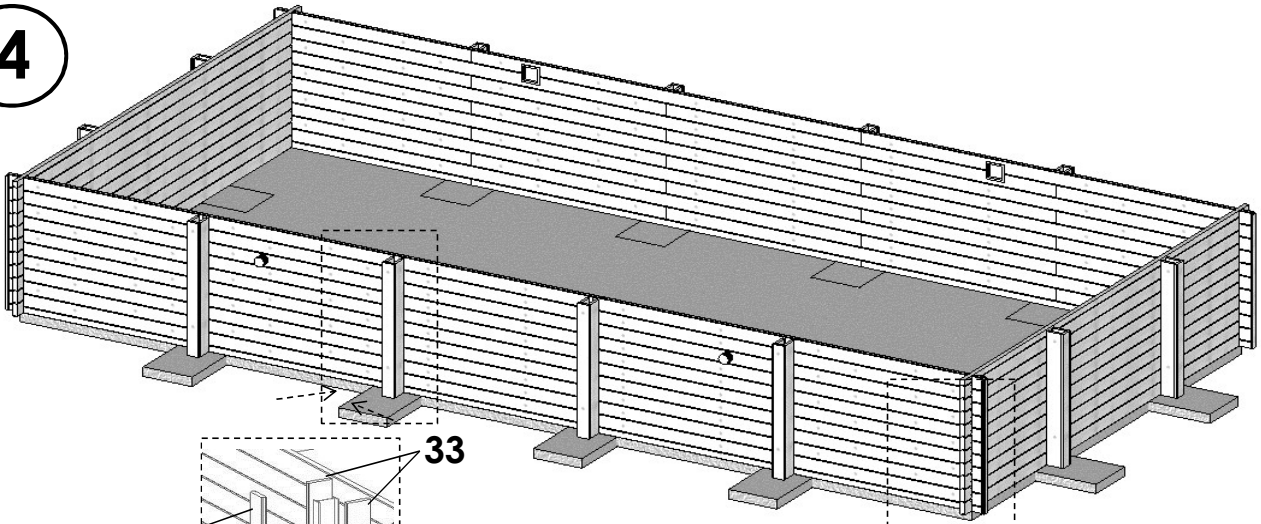

BSVillage
PISCINE - WELLNESS - OUTDOOR

MANUALE di MONTAGGIO
Piscina in Legno
Rett. EcoWood 1000

www.bsvillage.com

BAS61-3 1020x520cm h145cm
44(+/-1mm)

BAS61-3 1020x520cm h145cm

Nr	Element	Size			pcs	A	B
		d	h	L			
1		28	145	700	4		
2		28	145	700	4		
3		28	145	550	4		
4		28	145	550	4		
5		28	145	2933	10		
6		28	145	1900	8		
7		28	145	1845	2		
8		28	145	733	2		
9		28	145	350	2		
10		44	145	4996	20		
11		44	67	4996	2		
12		44	78	4000	2		
13		44	78	3998	2		
14		44	145	4000	16		
15		44	135	4000	1		
16		44	145	3998	16		
17		44	135	3998	1		
18		44	145	3998	1		
19		44	145	4000	1		
20		44	135	4000	1		
21		44	145	3998	1		
22		44	135	3998	1		
23		44	145	4000	1		
24		44	78	1998	2		
25		44	135	1998	2		
26		44	145	1998	18		
27		28	145	1699	1		
28		28	145	1699	1		
29		28	145	440	5		
30	 	45	145	245	40		
31	 	45	145	245	4		

4

5

Ø5,0x100 (x2)

Ø3,5x25 (x6)

- Ø3,5x25 (x264)
- Ø5,0x100 (x88)

6

6.10

6.11

Ø4,0x40 (x10)

inside the pool

7

6

- | | |
|---|----------------|
|  | Ø3,0x25 (x24) |
|  | Ø3,5x25 (x264) |
|  | Ø4,5x60 (x60) |

9

7

G