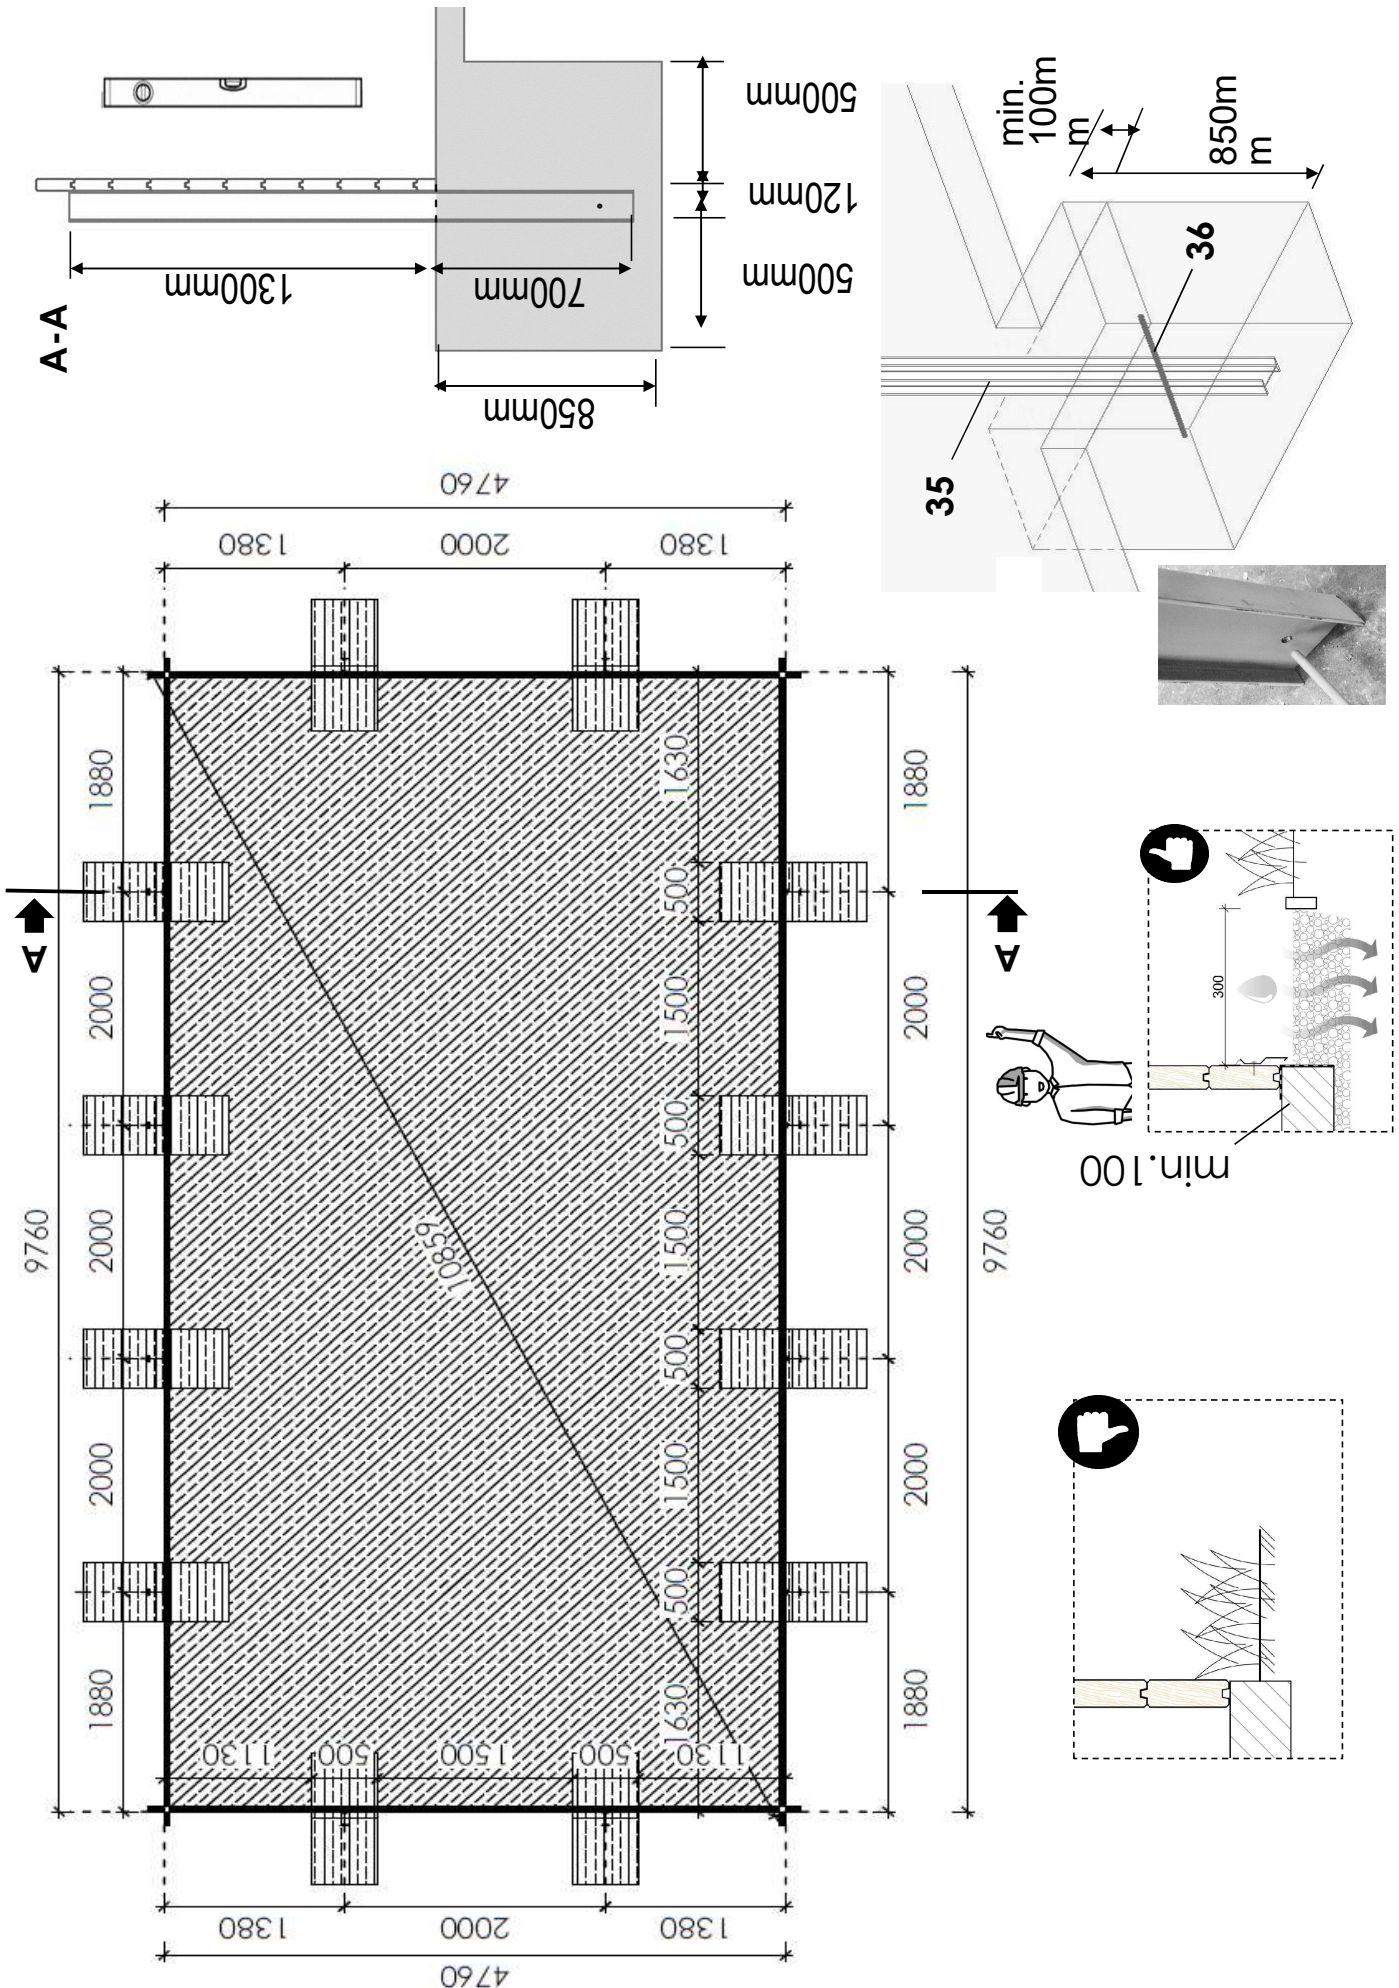

BSVillage
PISCINE - WELLNESS - OUTDOOR

MANUALE di MONTAGGIO
Piscina in Legno
Rett. EcoWood 1000

www.bsvillage.com

BAS61-3 1020x520cm h145cm
44(+/-1mm)

BAS61-3 1020x520cm h145cm

Nr	Element	Size			pcs	A	B
		d	h	L			
1		28	145	700	4		
2		28	145	700	4		
3		28	145	550	4		
4		28	145	550	4		
5		28	145	2933	10		
6		28	145	1900	8		
7		28	145	1845	2		
8		28	145	733	2		
9		28	145	350	2		
10		44	145	4996	20		
11		44	67	4996	2		
12		44	78	4000	2		
13		44	78	3998	2		
14		44	145	4000	16		
15		44	135	4000	1		
16		44	145	3998	16		
17		44	135	3998	1		
18		44	145	3998	1		
19		44	145	4000	1		
20		44	135	4000	1		
21		44	145	3998	1		
22		44	135	3998	1		
23		44	145	4000	1		
24		44	78	1998	2		
25		44	135	1998	2		
26		44	145	1998	18		
27		28	145	1699	1		
28		28	145	1699	1		
29		28	145	440	5		
30	 	45	145	245	40		
31	 	45	145	245	4		

A x2

Outils

Important

1

2

outside

Ø4,0x40 (x6)

+ Ø4,0x40 (x16)

4

5

Ø5,0x100 (x2)

Ø3,5x25 (x6)

- Ø3,5x25 (x264)
- Ø5,0x100 (x88)

6

6.10

6.11

Ø4,0x40 (x10)

inside the pool

7

6

- | | |
|---|----------------|
|  | Ø3,0x25 (x24) |
|  | Ø3,5x25 (x264) |
|  | Ø4,5x60 (x60) |

9

7

G