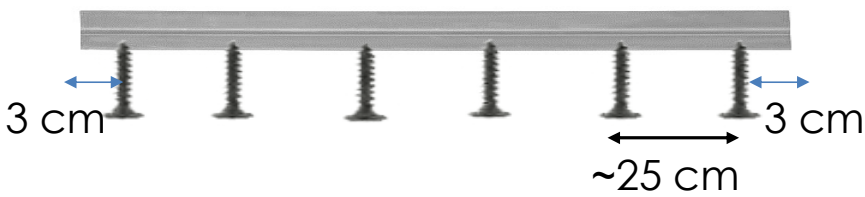

BSVillage
PISCINE - WELLNESS - OUTDOOR

MANUALE di MONTAGGIO
Piscina in Legno
Rett. EcoWood 1000

www.bsvillage.com

BAS61-3 1020x520cm h145cm
44(+/-1mm)

BAS61-3 1020x520cm h145cm

Nr	Element	Size			pcs	A	B
		d	h	L			
1		28	145	700	4		
2		28	145	700	4		
3		28	145	550	4		
4		28	145	550	4		
5		28	145	2933	10		
6		28	145	1900	8		
7		28	145	1845	2		
8		28	145	733	2		
9		28	145	350	2		
10		44	145	4996	20		
11		44	67	4996	2		
12		44	78	4000	2		
13		44	78	3998	2		
14		44	145	4000	16		
15		44	135	4000	1		
16		44	145	3998	16		
17		44	135	3998	1		
18		44	145	3998	1		
19		44	145	4000	1		
20		44	135	4000	1		
21		44	145	3998	1		
22		44	135	3998	1		
23		44	145	4000	1		
24		44	78	1998	2		
25		44	135	1998	2		
26		44	145	1998	18		
27		28	145	1699	1		
28		28	145	1699	1		
29		28	145	440	5		
30	 	45	145	245	40		
31	 	45	145	245	4		

4

5

Ø5,0x100 (x2)

Ø3,5x25 (x6)

- Ø3,5x25 (x264)
- Ø5,0x100 (x88)

6

6.10

6.11

Ø4,0x40 (x10)

inside the pool

7

6

- | | |
|---|----------------|
|  | Ø3,0x25 (x24) |
|  | Ø3,5x25 (x264) |
|  | Ø4,5x60 (x60) |

9

7

G