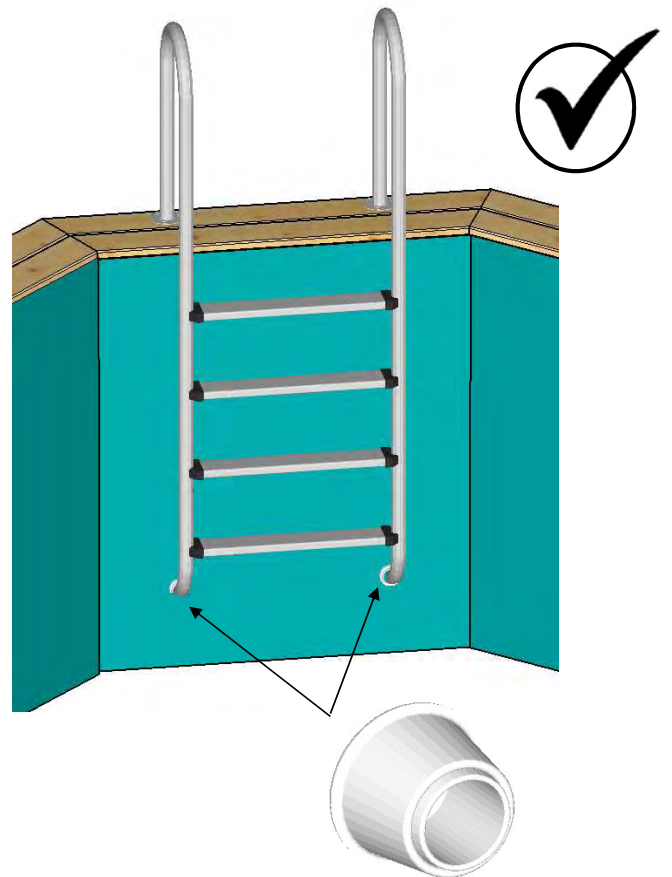

Ø4,0x40 (x10)

inside the pool

7

6

- | | |
|---|----------------|
|  | Ø3,0x25 (x24) |
|  | Ø3,5x25 (x264) |
|  | Ø4,5x60 (x60) |

9

7

G

	$\text{Ø}3,5 \times 25$ - x12
	$\text{Ø}4,5 \times 60$ - x20

BSVillage

[.com](http://www.bsvillage.com)

PISCINE - WELLNESS - OUTDOOR

www.bsvillage.com

BUSINESS SHOP S.r.l. a Socio Unico
Via della Repubblica n. 19/1 - 42123 Reggio Emilia (RE)
P.Iva e C.F. 02458850357 - Cap. soc. 60.000,00 € i.v.