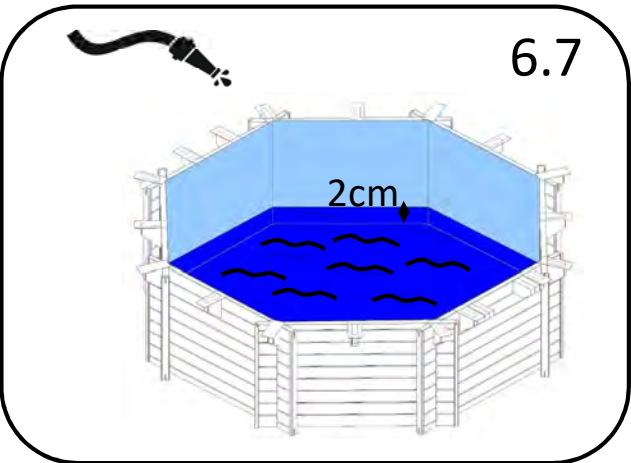

BSVillage
PISCINE - WELLNESS - OUTDOOR

MANUALE di MONTAGGIO
Piscina in Legno
Rett. EcoWood 1000

www.bsvillage.com

BAS61-3 1020x520cm h145cm
44(+/-1mm)

BAS61-3 1020x520cm h145cm

Nr	Element	Size			pcs	A	B
		d	h	L			
1		28	145	700	4		
2		28	145	700	4		
3		28	145	550	4		
4		28	145	550	4		
5		28	145	2933	10		
6		28	145	1900	8		
7		28	145	1845	2		
8		28	145	733	2		
9		28	145	350	2		
10		44	145	4996	20		
11		44	67	4996	2		
12		44	78	4000	2		
13		44	78	3998	2		
14		44	145	4000	16		
15		44	135	4000	1		
16		44	145	3998	16		
17		44	135	3998	1		
18		44	145	3998	1		
19		44	145	4000	1		
20		44	135	4000	1		
21		44	145	3998	1		
22		44	135	3998	1		
23		44	145	4000	1		
24		44	78	1998	2		
25		44	135	1998	2		
26		44	145	1998	18		
27		28	145	1699	1		
28		28	145	1699	1		
29		28	145	440	5		
30	 	45	145	245	40		
31	 	45	145	245	4		

4

5

Ø5,0x100 (x2)

Ø3,5x25 (x6)

- Ø3,5x25 (x264)
- Ø5,0x100 (x88)

6

6.10

6.11

Ø4,0x40 (x10)

inside the pool

7

6

- | | |
|---|----------------|
|  | Ø3,0x25 (x24) |
|  | Ø3,5x25 (x264) |
|  | Ø4,5x60 (x60) |

9

7

G