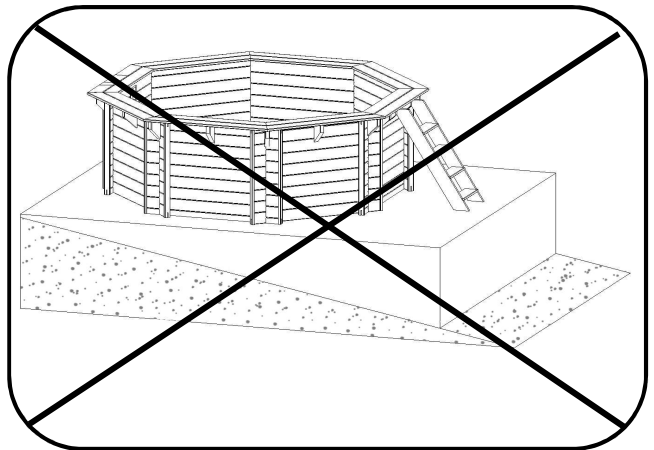

BSVillage
PISCINE - WELLNESS - OUTDOOR

MANUALE di MONTAGGIO
Piscina in Legno
Rett. EcoWood 1000

www.bsvillage.com

BAS61-3 1020x520cm h145cm
44(+/-1mm)

BAS61-3 1020x520cm h145cm

Nr	Element	Size			pcs	A	B
		d	h	L			
1		28	145	700	4		
2		28	145	700	4		
3		28	145	550	4		
4		28	145	550	4		
5		28	145	2933	10		
6		28	145	1900	8		
7		28	145	1845	2		
8		28	145	733	2		
9		28	145	350	2		
10		44	145	4996	20		
11		44	67	4996	2		
12		44	78	4000	2		
13		44	78	3998	2		
14		44	145	4000	16		
15		44	135	4000	1		
16		44	145	3998	16		
17		44	135	3998	1		
18		44	145	3998	1		
19		44	145	4000	1		
20		44	135	4000	1		
21		44	145	3998	1		
22		44	135	3998	1		
23		44	145	4000	1		
24		44	78	1998	2		
25		44	135	1998	2		
26		44	145	1998	18		
27		28	145	1699	1		
28		28	145	1699	1		
29		28	145	440	5		
30	 	45	145	245	40		
31	 	45	145	245	4		

A x2

Outils

Important

1

2

outside

Ø4,0x40 (x6)

+ Ø4,0x40 (x16)