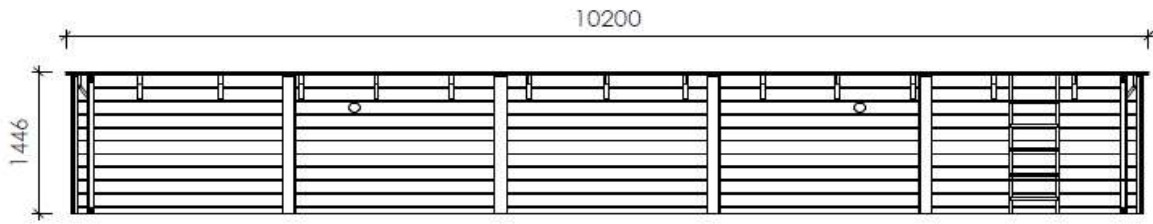

BSVillage
PISCINE - WELLNESS - OUTDOOR

MANUALE di MONTAGGIO
Piscina in Legno
Rett. EcoWood 1000

www.bsvillage.com

BAS61-3 1020x520cm h145cm
44(+/-1mm)

BAS61-3 1020x520cm h145cm

Nr	Element	Size			pcs	A	B
		d	h	L			
1		28	145	700	4		
2		28	145	700	4		
3		28	145	550	4		
4		28	145	550	4		
5		28	145	2933	10		
6		28	145	1900	8		
7		28	145	1845	2		
8		28	145	733	2		
9		28	145	350	2		
10		44	145	4996	20		
11		44	67	4996	2		
12		44	78	4000	2		
13		44	78	3998	2		
14		44	145	4000	16		
15		44	135	4000	1		
16		44	145	3998	16		
17		44	135	3998	1		
18		44	145	3998	1		
19		44	145	4000	1		
20		44	135	4000	1		
21		44	145	3998	1		
22		44	135	3998	1		
23		44	145	4000	1		
24		44	78	1998	2		
25		44	135	1998	2		
26		44	145	1998	18		
27		28	145	1699	1		
28		28	145	1699	1		
29		28	145	440	5		
30	 	45	145	245	40		
31	 	45	145	245	4		

32		28	60	1400	8		
33		28	145	1400	24		
34		28	120	1400	12		
35		58	120	2000	12		
36		10		500	12		
37		8		1320	16		
38		44	145	150	1		

Nr	Element	Size	pcs	A	B
A		3,0x25	24		
B		3,5x25	540		
C		5x80	16		
D		4,5x60	152		
E		5x100	158		
F		3x100x240	44		
G			2		
H		40x40	4		

Ø4,0x40 (x10)

inside the pool

7

6

- | | |
|---|----------------|
|  | Ø3,0x25 (x24) |
|  | Ø3,5x25 (x264) |
|  | Ø4,5x60 (x60) |

9

7

G