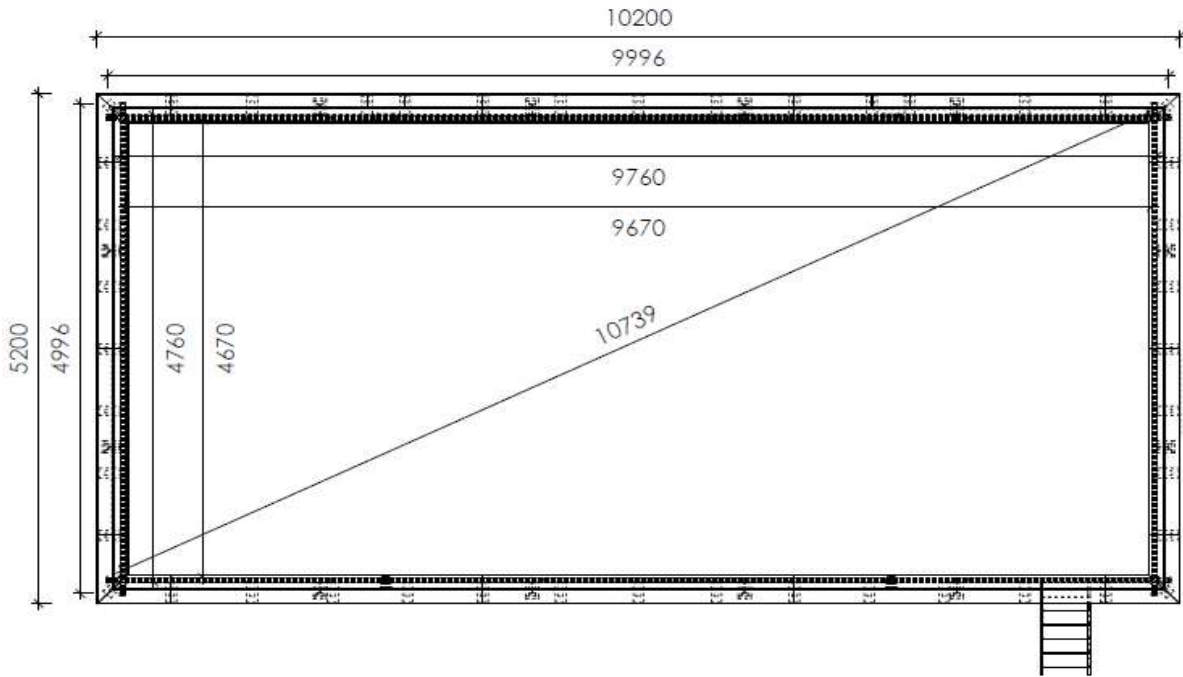

BSVillage
PISCINE - WELLNESS - OUTDOOR

MANUALE di MONTAGGIO
Piscina in Legno
Rett. EcoWood 1000

www.bsvillage.com

BAS61-3 1020x520cm h145cm
44(+/-1mm)

BAS61-3 1020x520cm h145cm

Nr	Element	Size			pcs	A	B
		d	h	L			
1		28	145	700	4		
2		28	145	700	4		
3		28	145	550	4		
4		28	145	550	4		
5		28	145	2933	10		
6		28	145	1900	8		
7		28	145	1845	2		
8		28	145	733	2		
9		28	145	350	2		
10		44	145	4996	20		
11		44	67	4996	2		
12		44	78	4000	2		
13		44	78	3998	2		
14		44	145	4000	16		
15		44	135	4000	1		
16		44	145	3998	16		
17		44	135	3998	1		
18		44	145	3998	1		
19		44	145	4000	1		
20		44	135	4000	1		
21		44	145	3998	1		
22		44	135	3998	1		
23		44	145	4000	1		
24		44	78	1998	2		
25		44	135	1998	2		
26		44	145	1998	18		
27		28	145	1699	1		
28		28	145	1699	1		
29		28	145	440	5		
30	 	45	145	245	40		
31	 	45	145	245	4		

32		28	60	1400	8		
33		28	145	1400	24		
34		28	120	1400	12		
35		58	120	2000	12		
36		10		500	12		
37		8		1320	16		
38		44	145	150	1		

Nr	Element	Size	pcs	A	B
A		3,0x25	24		
B		3,5x25	540		
C		5x80	16		
D		4,5x60	152		
E		5x100	158		
F		3x100x240	44		
G			2		
H		40x40	4		

4

5

Ø5,0x100 (x2)

Ø3,5x25 (x6)

- Ø3,5x25 (x264)
- Ø5,0x100 (x88)

6

6.10

6.11

Ø4,0x40 (x10)

inside the pool

7

6

- | | |
|---|----------------|
|  | Ø3,0x25 (x24) |
|  | Ø3,5x25 (x264) |
|  | Ø4,5x60 (x60) |

9

7

G