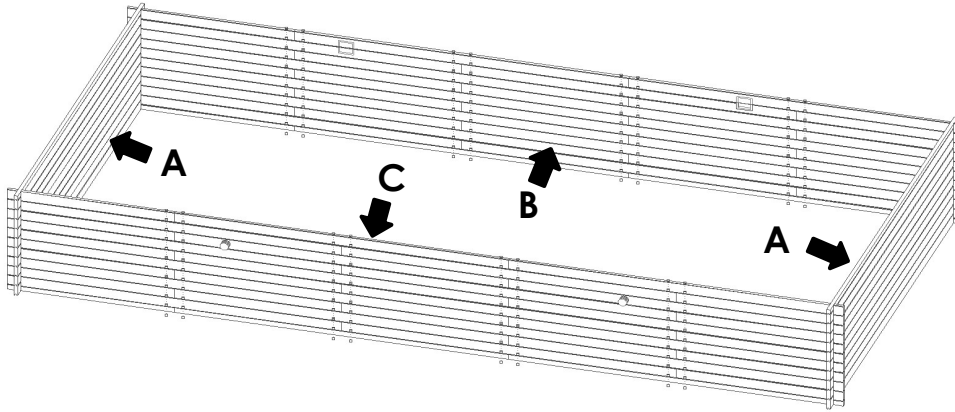

BSVillage
PISCINE - WELLNESS - OUTDOOR

MANUALE di MONTAGGIO
Piscina in Legno
Rett. EcoWood 1000

www.bsvillage.com

BAS61-3 1020x520cm h145cm
44(+/-1mm)

BAS61-3 1020x520cm h145cm

Nr	Element	Size			pcs	A	B
		d	h	L			
1		28	145	700	4		
2		28	145	700	4		
3		28	145	550	4		
4		28	145	550	4		
5		28	145	2933	10		
6		28	145	1900	8		
7		28	145	1845	2		
8		28	145	733	2		
9		28	145	350	2		
10		44	145	4996	20		
11		44	67	4996	2		
12		44	78	4000	2		
13		44	78	3998	2		
14		44	145	4000	16		
15		44	135	4000	1		
16		44	145	3998	16		
17		44	135	3998	1		
18		44	145	3998	1		
19		44	145	4000	1		
20		44	135	4000	1		
21		44	145	3998	1		
22		44	135	3998	1		
23		44	145	4000	1		
24		44	78	1998	2		
25		44	135	1998	2		
26		44	145	1998	18		
27		28	145	1699	1		
28		28	145	1699	1		
29		28	145	440	5		
30	 	45	145	245	40		
31	 	45	145	245	4		

32		28	60	1400	8		
33		28	145	1400	24		
34		28	120	1400	12		
35		58	120	2000	12		
36		10		500	12		
37		8		1320	16		
38		44	145	150	1		

Nr	Element	Size	pcs	A	B
A		3,0x25	24		
B		3,5x25	540		
C		5x80	16		
D		4,5x60	152		
E		5x100	158		
F		3x100x240	44		
G			2		
H		40x40	4		

4

5

Ø5,0x100 (x2)

Ø3,5x25 (x6)

- Ø3,5x25 (x264)
- Ø5,0x100 (x88)

6

6.10

6.11

Ø4,0x40 (x10)

inside the pool

7

6

- | | |
|---|----------------|
|  | Ø3,0x25 (x24) |
|  | Ø3,5x25 (x264) |
|  | Ø4,5x60 (x60) |

9

7

G