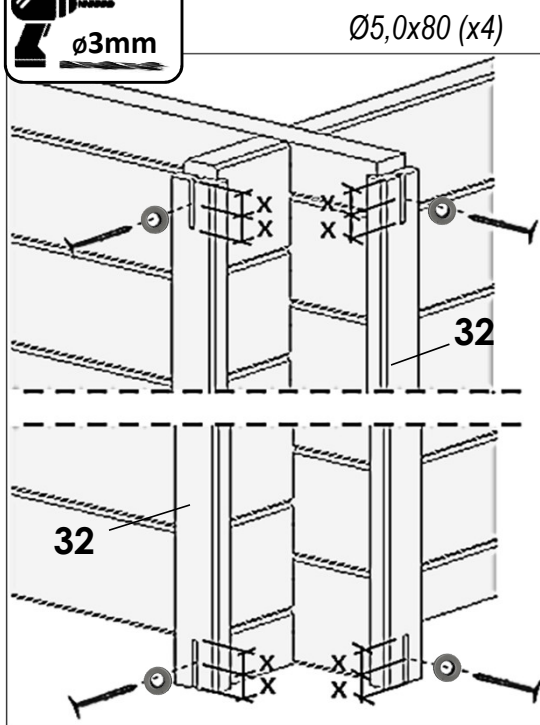

32		28	60	1400	8		
33		28	145	1400	24		
34		28	120	1400	12		
35		58	120	2000	12		
36		10		500	12		
37		8		1320	16		
38		44	145	150	1		

Nr	Element	Size	pcs	A	B
A		3,0x25	24		
B		3,5x25	540		
C		5x80	16		
D		4,5x60	152		
E		5x100	158		
F		3x100x240	44		
G			2		
H		40x40	4		

A x2

Outils

Important

1

2

outside

Ø4,0x40 (x6)

+ Ø4,0x40 (x16)

4

5

Ø5,0x100 (x2)

Ø3,5x25 (x6)

- Ø3,5x25 (x264)
- Ø5,0x100 (x88)

6

6.10

6.11

Ø4,0x40 (x10)

inside the pool

7

6

- | | |
|---|----------------|
|  | Ø3,0x25 (x24) |
|  | Ø3,5x25 (x264) |
|  | Ø4,5x60 (x60) |

9

7

G