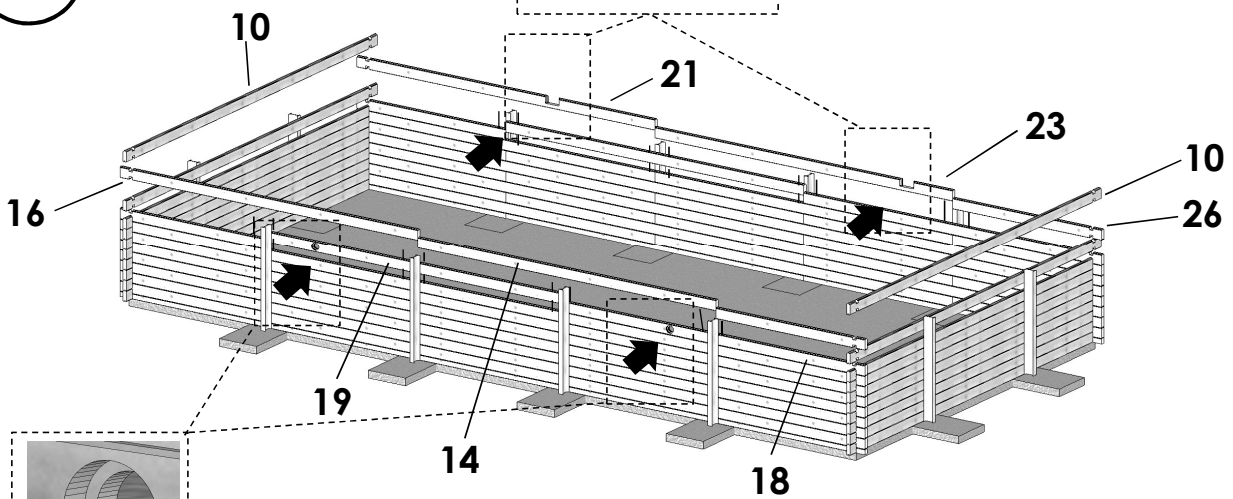

BSVillage
PISCINE - WELLNESS - OUTDOOR

MANUALE di MONTAGGIO
Piscina in Legno
Rett. EcoWood 1000

www.bsvillage.com

BAS61-3 1020x520cm h145cm
44(+/-1mm)

BAS61-3 1020x520cm h145cm

Nr	Element	Size			pcs	A	B
		d	h	L			
1		28	145	700	4		
2		28	145	700	4		
3		28	145	550	4		
4		28	145	550	4		
5		28	145	2933	10		
6		28	145	1900	8		
7		28	145	1845	2		
8		28	145	733	2		
9		28	145	350	2		
10		44	145	4996	20		
11		44	67	4996	2		
12		44	78	4000	2		
13		44	78	3998	2		
14		44	145	4000	16		
15		44	135	4000	1		
16		44	145	3998	16		
17		44	135	3998	1		
18		44	145	3998	1		
19		44	145	4000	1		
20		44	135	4000	1		
21		44	145	3998	1		
22		44	135	3998	1		
23		44	145	4000	1		
24		44	78	1998	2		
25		44	135	1998	2		
26		44	145	1998	18		
27		28	145	1699	1		
28		28	145	1699	1		
29		28	145	440	5		
30	 	45	145	245	40		
31	 	45	145	245	4		

A x2

Outils

Important

1

2

outside

Ø4,0x40 (x6)

+ Ø4,0x40 (x16)

Ø4,0x40 (x10)

inside the pool

7

6

- | | |
|---|----------------|
|  | Ø3,0x25 (x24) |
|  | Ø3,5x25 (x264) |
|  | Ø4,5x60 (x60) |

9

7

G