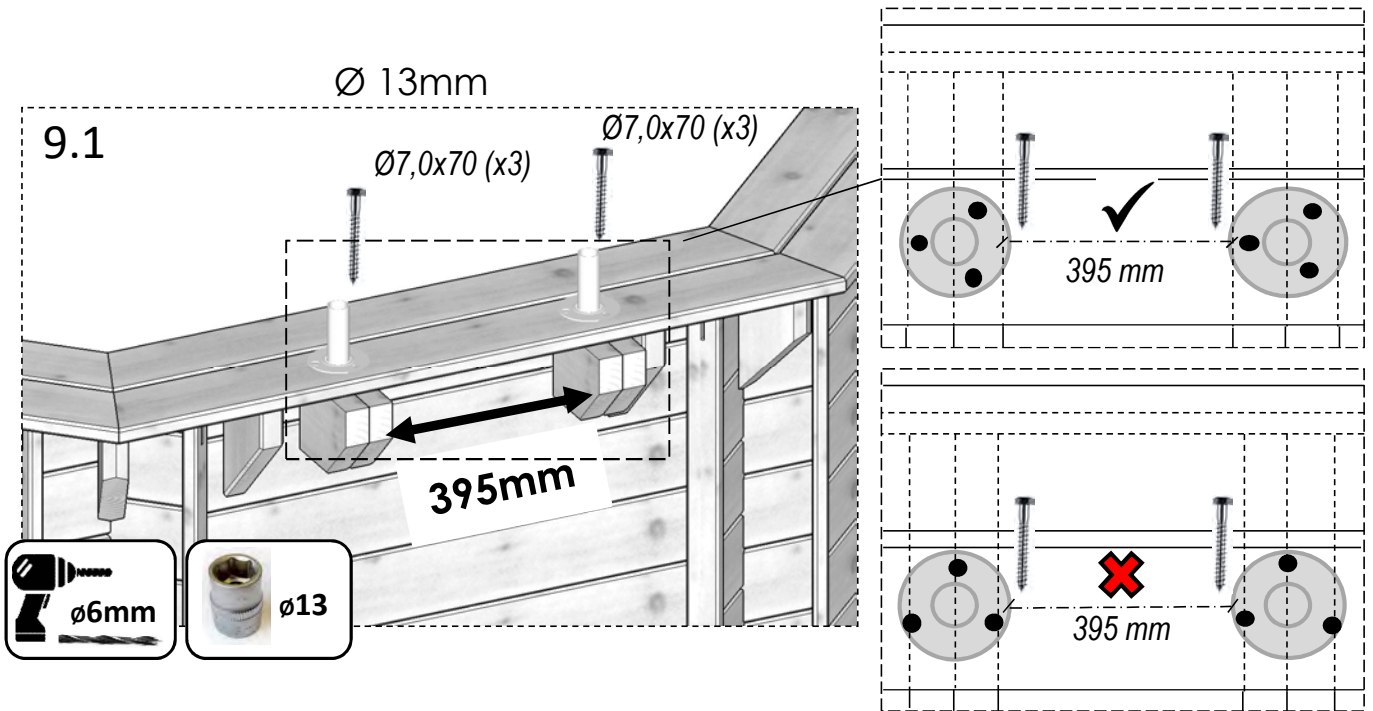

Ø4,0x40 (x10)

inside the pool

7

6

- | | |
|---|----------------|
|  | Ø3,0x25 (x24) |
|  | Ø3,5x25 (x264) |
|  | Ø4,5x60 (x60) |

9

7

G

	$\text{Ø}3,5 \times 25$ - x12
	$\text{Ø}4,5 \times 60$ - x20

BSVillage

[.com](http://www.bsvillage.com)

PISCINE - WELLNESS - OUTDOOR

www.bsvillage.com

BUSINESS SHOP S.r.l. a Socio Unico
Via della Repubblica n. 19/1 - 42123 Reggio Emilia (RE)
P.Iva e C.F. 02458850357 - Cap. soc. 60.000,00 € i.v.