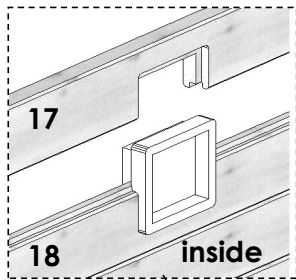

32		28	60	1400	8		
33		28	145	1400	24		
34		28	120	1400	12		
35		58	120	2000	12		
36		10		500	12		
37		8		1320	16		
38		44	145	150	1		

Nr	Element	Size	pcs	A	B
A		3,0x25	24		
B		3,5x25	540		
C		5x80	16		
D		4,5x60	152		
E		5x100	158		
F		3x100x240	44		
G			2		
H		40x40	4		

A x2

Outils

Important

1

2

outside

Ø4,0x40 (x6)

+ Ø4,0x40 (x16)

4

5

Ø5,0x100 (x2)

Ø3,5x25 (x6)

- Ø3,5x25 (x264)
- Ø5,0x100 (x88)

6

6.10

6.11

Ø4,0x40 (x10)

inside the pool

7

6

- | | |
|---|----------------|
|  | Ø3,0x25 (x24) |
|  | Ø3,5x25 (x264) |
|  | Ø4,5x60 (x60) |

9

7

G