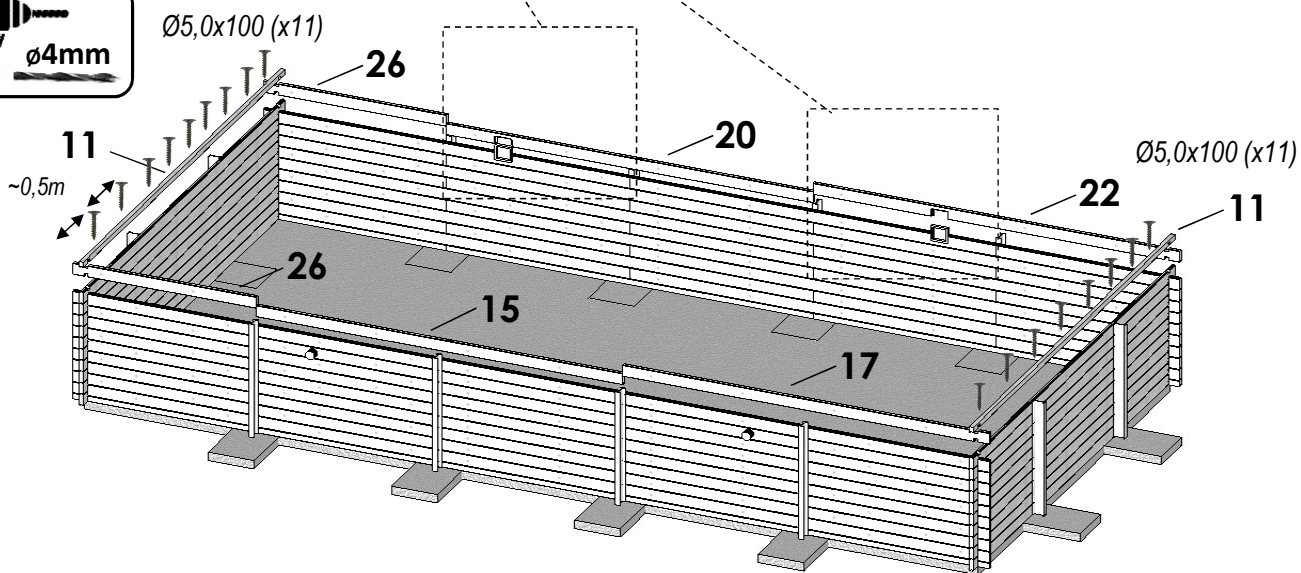

BSVillage
PISCINE - WELLNESS - OUTDOOR

MANUALE di MONTAGGIO
Piscina in Legno
Rett. EcoWood 1000

www.bsvillage.com

BAS61-3 1020x520cm h145cm
44(+/-1mm)

BAS61-3 1020x520cm h145cm

Nr	Element	Size			pcs	A	B
		d	h	L			
1		28	145	700	4		
2		28	145	700	4		
3		28	145	550	4		
4		28	145	550	4		
5		28	145	2933	10		
6		28	145	1900	8		
7		28	145	1845	2		
8		28	145	733	2		
9		28	145	350	2		
10		44	145	4996	20		
11		44	67	4996	2		
12		44	78	4000	2		
13		44	78	3998	2		
14		44	145	4000	16		
15		44	135	4000	1		
16		44	145	3998	16		
17		44	135	3998	1		
18		44	145	3998	1		
19		44	145	4000	1		
20		44	135	4000	1		
21		44	145	3998	1		
22		44	135	3998	1		
23		44	145	4000	1		
24		44	78	1998	2		
25		44	135	1998	2		
26		44	145	1998	18		
27		28	145	1699	1		
28		28	145	1699	1		
29		28	145	440	5		
30	 	45	145	245	40		
31	 	45	145	245	4		

A x2

Outils

Important

1

2

outside

Ø4,0x40 (x6)

+ Ø4,0x40 (x16)

4

5

Ø5,0x100 (x2)

Ø3,5x25 (x6)

- Ø3,5x25 (x264)
- Ø5,0x100 (x88)

6

6.10

6.11

Ø4,0x40 (x10)

inside the pool

7

6

- | | |
|---|----------------|
|  | Ø3,0x25 (x24) |
|  | Ø3,5x25 (x264) |
|  | Ø4,5x60 (x60) |

9

7

G