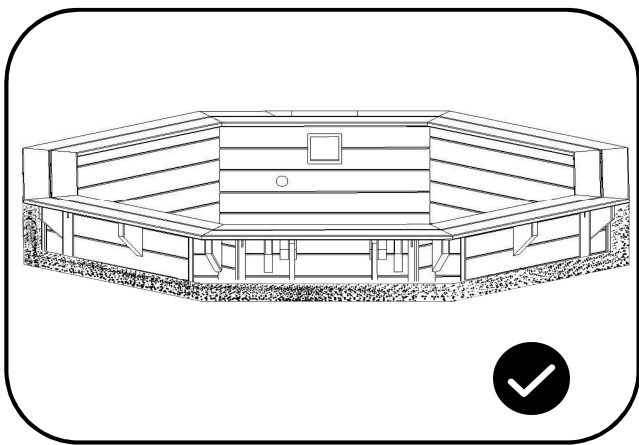

BSVillage
PISCINE - WELLNESS - OUTDOOR

MANUALE di MONTAGGIO
Piscina in Legno
Rett. EcoWood 1000

www.bsvillage.com

BAS61-3 1020x520cm h145cm
44(+/-1mm)

BAS61-3 1020x520cm h145cm

Nr	Element	Size			pcs	A	B
		d	h	L			
1		28	145	700	4		
2		28	145	700	4		
3		28	145	550	4		
4		28	145	550	4		
5		28	145	2933	10		
6		28	145	1900	8		
7		28	145	1845	2		
8		28	145	733	2		
9		28	145	350	2		
10		44	145	4996	20		
11		44	67	4996	2		
12		44	78	4000	2		
13		44	78	3998	2		
14		44	145	4000	16		
15		44	135	4000	1		
16		44	145	3998	16		
17		44	135	3998	1		
18		44	145	3998	1		
19		44	145	4000	1		
20		44	135	4000	1		
21		44	145	3998	1		
22		44	135	3998	1		
23		44	145	4000	1		
24		44	78	1998	2		
25		44	135	1998	2		
26		44	145	1998	18		
27		28	145	1699	1		
28		28	145	1699	1		
29		28	145	440	5		
30	 	45	145	245	40		
31	 	45	145	245	4		

A x2

Outils

Important

1

2

outside

Ø4,0x40 (x6)

+ Ø4,0x40 (x16)

4

5

Ø5,0x100 (x2)

Ø3,5x25 (x6)

- Ø3,5x25 (x264)
- Ø5,0x100 (x88)

6

6.10

6.11

Ø4,0x40 (x10)

inside the pool

7

6

- | | |
|---|----------------|
|  | Ø3,0x25 (x24) |
|  | Ø3,5x25 (x264) |
|  | Ø4,5x60 (x60) |

9

7

G