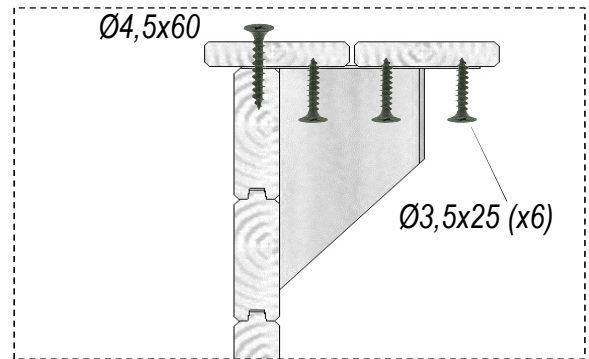

4

5

Ø5,0x100 (x2)

Ø3,5x25 (x6)

- Ø3,5x25 (x264)
- Ø5,0x100 (x88)

6

6.10

6.11

Ø4,0x40 (x10)

inside the pool

7

6

- | | |
|---|----------------|
|  | Ø3,0x25 (x24) |
|  | Ø3,5x25 (x264) |
|  | Ø4,5x60 (x60) |

9

7

G

	$\text{Ø}3,5 \times 25$ - x12
	$\text{Ø}4,5 \times 60$ - x20

BSVillage

[.com](http://www.bsvillage.com)

PISCINE - WELLNESS - OUTDOOR

www.bsvillage.com

BUSINESS SHOP S.r.l. a Socio Unico
Via della Repubblica n. 19/1 - 42123 Reggio Emilia (RE)
P.Iva e C.F. 02458850357 - Cap. soc. 60.000,00 € i.v.