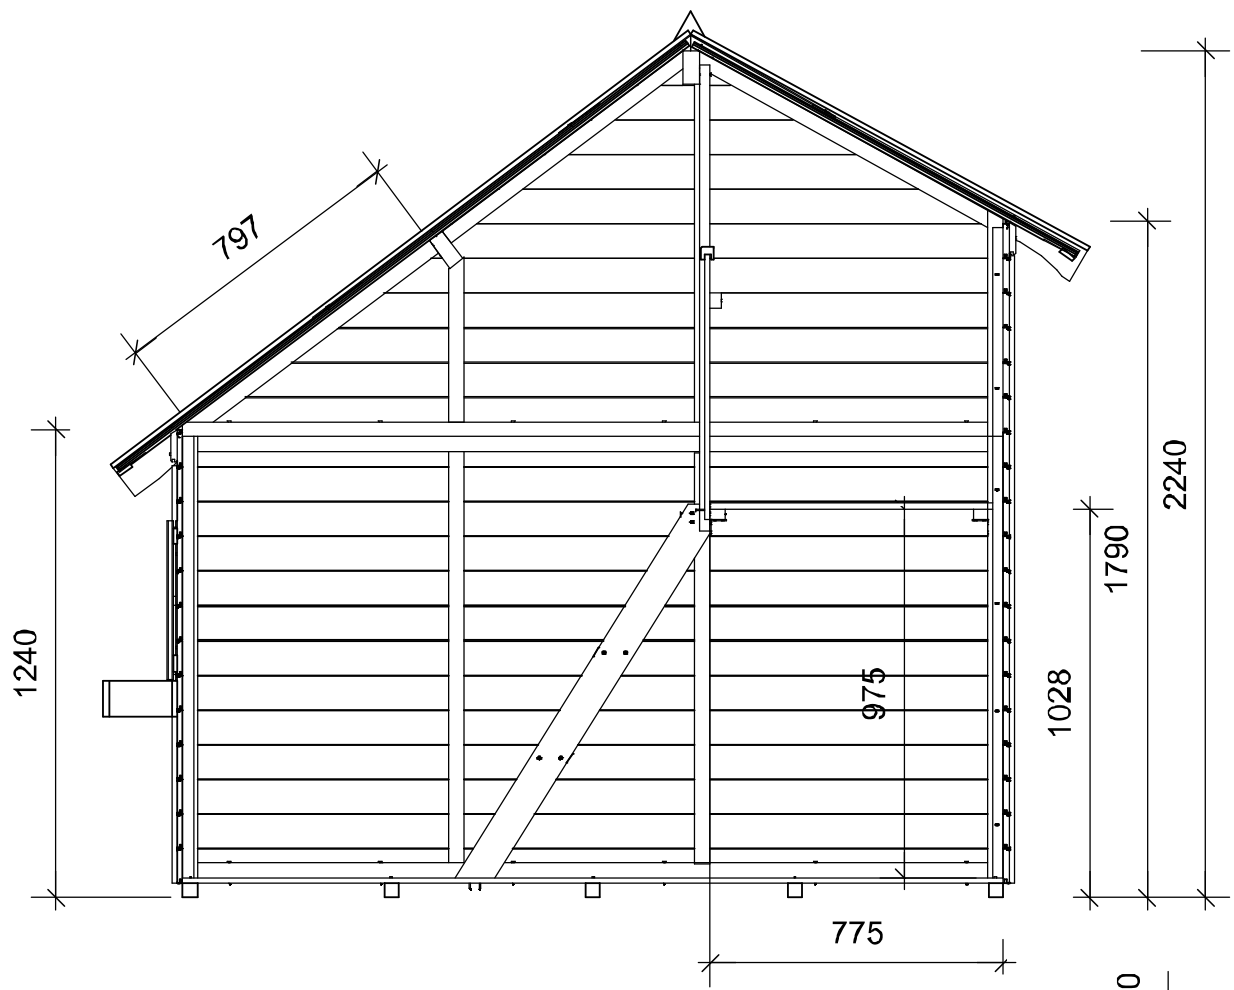

22.	G2221462		775x1768mm	1X
23.	G2227063-1230		27,6x40x1230mm	1X
24.	G2221465		700x1170mm	1X
25.	G2227439		43x90x1197mm	1X
26.	G2227438		43x90x1197mm	1X
27.	G2227440		28x120x508mm	2X
28.	G60199916	PE	2x356x356mm	4X
29.	G601470571-412		18x38x412mm	16X
30.	G60463921-380		19x25x380mm	4X
31.	G60463921-380		19x25x380mm	4X
32.	G2220866-390		15x95x390mm	4X
33.	G2220866-420		15x95x420mm	8X
34.	G2220866-164		15x95x164mm	8X
35.	G2227442		160x420mm	8X
36.	G2221456		480x1155mm	1X
37.	G2227443		12x42x1100	4X
38.	G2227444		12x42x1660	4X
39.	G60626800		35x35x1135mm	1X
40.	G2227063-1166		27,6x40x1166mm	1X
41.	G2227364		43x90x300mm	1X
42.	G2221304		20,6x27,6x100	2X
43.	G2227063		27,6x40x910mm	4X
44.	G59912114			1 X
45.	G6065190			1X
46.	G2222744		0,9x10m	1 X