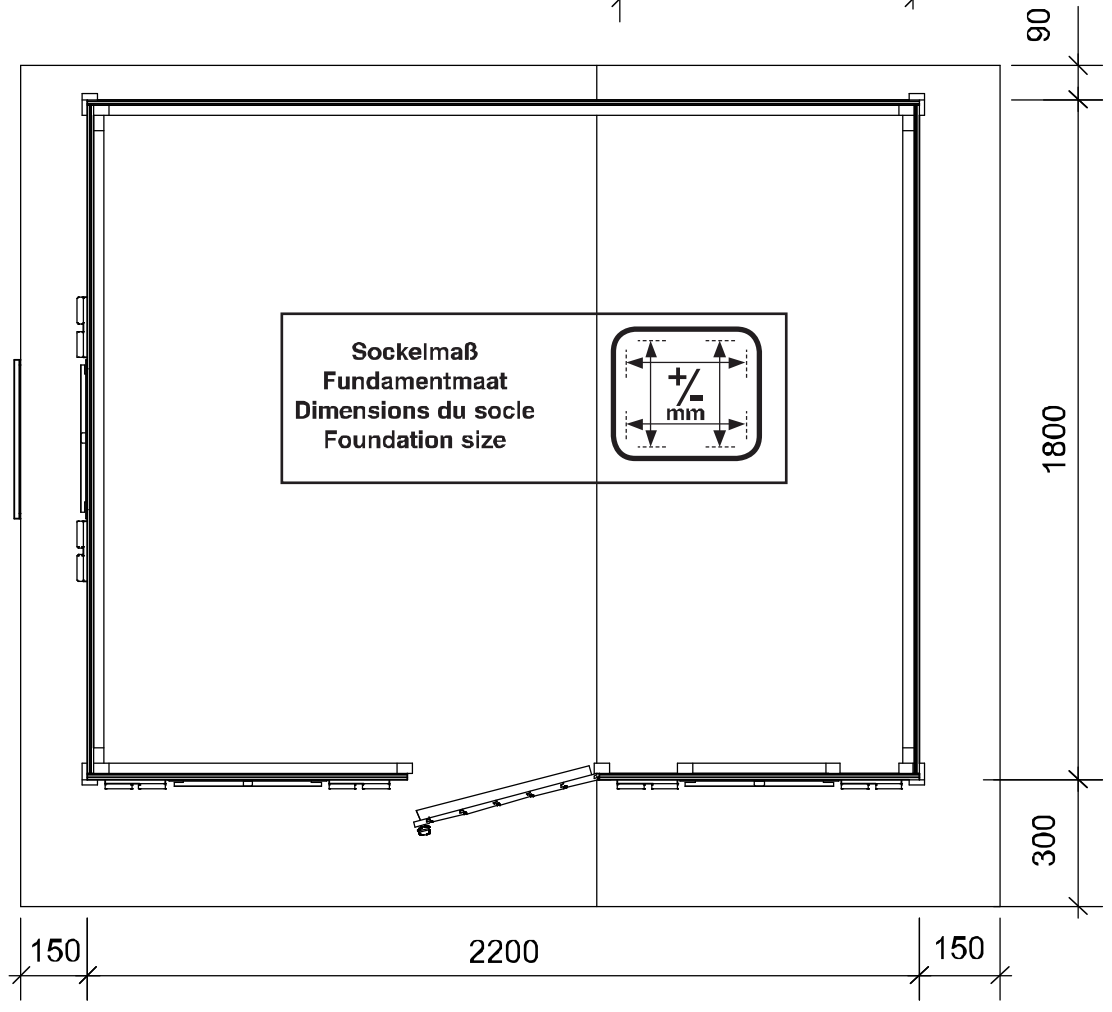

PROD.Nr.:

Gartenpro Kft.
9444 Fertőszentmiklós
Soproni úti ipartelep
HUNGARY

ANNIKA 2218 15 F1R1B0

Art.Nr. G59912147

Ean.Nr. 5999553064377

Hout voor Outdoor Life Products afkomstig uit gecertificeerde en goed beheerde bossen.
Wood used for our Outdoor Life Products cabins and garden houses is responsibly sourced from certified and well-managed forests.
Das Holz für Outdoor Life Products Blockhüttenhäuser und Gartenhäuser wird größtenteils aus zertifizierten Wäldern bezogen.
Les bois pour chalets et maisons de jardin de Outdoor Life Products proviennent en grande partie de forêts certifiées et gérées durablement.

1.	G60148020		38x38x1768mm	5 X
2.	G2227356		15x99x2170mm	20X
3.	G2221409		2200x1200mm	1X
4.	G2221407		1768x1200mm	1X
5.	G2221425		846x1200mm	2X
7.	G2221406		1768x1200mm	1X
8.	G2221516		1768x571mm	1X
9.	G2221518		2185x1022mm	1X
10.	G2221517		2185x1022mm	1 X
11.	G2227358		43x90x2190mm	1 X
12.	G2227359		43x90x1768mm	1X
13.	G2227437		18x85x2190mm	2 X
14.	G2227360		15x99x1880mm	25X
15.	G2227361		15x99x1155mm	25X
16.	G2227362		15x95x1950mm	2X
17.	G2222473		12x42x1950mm	2X
18.	G2227363		15x95x1220mm	2X
19.	G2227436		12x42x1220mm	2X
20.	G591124			2X
21.	G2222997		12x42x2190mm	2X

22.	G2221462		775x1768mm	1X
23.	G2227063-1230		27,6x40x1230mm	1X
24.	G2221465		700x1170mm	1X
25.	G2227439		43x90x1197mm	1X
26.	G2227438		43x90x1197mm	1X
27.	G2227440		28x120x508mm	2X
28.	G60199916	PE 	2x356x356mm	4X
29.	G601470571-412		18x38x412mm	16X
30.	G60463921-380		19x25x380mm	4X
31.	G60463921-380		19x25x380mm	4X
32.	G2220866-390		15x95x390mm	4X
33.	G2220866-420		15x95x420mm	8X
34.	G2220866-164		15x95x164mm	8X
35.	G2227442		160x420mm	8X
36.	G2221456		480x1155mm	1X
37.	G2227443		12x42x1100	4X
38.	G2227444		12x42x1660	4X
39.	G60626800		35x35x1135mm	1X
40.	G2227063-1166		27,6x40x1166mm	1X
41.	G2227364		43x90x300mm	1X
42.	G2221304		20,6x27,6x100	2X
43.	G2227063		27,6x40x910mm	4X
44.	G59912114			1 X
45.	G6065190			1X
46.	G2222744		0,9x10m	1 X