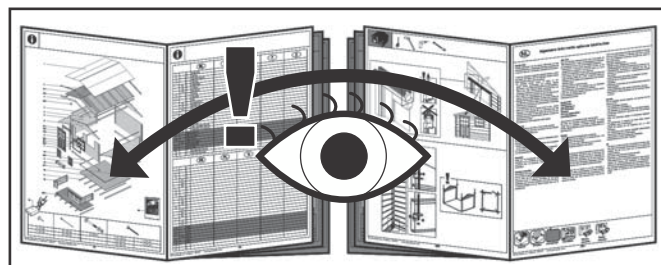

PROD.Nr.:

Gartenpro Kft.
9444 Fertőszentmiklós
Soproni úti ipartelep
HUNGARY

ANNIKA 2218 15 F1R1B0

Art.Nr. G59912147

Ean.Nr. 5999553064377

Hout voor Outdoor Life Products afkomstig uit gecertificeerde en goed beheerde bossen.
Wood used for our Outdoor Life Products cabins and garden houses is responsibly sourced from certified and well-managed forests.
Das Holz für Outdoor Life Products Blockhüttenhäuser und Gartenhäuser wird größtenteils aus zertifizierten Wäldern bezogen.
Les bois pour chalets et maisons de jardin de Outdoor Life Products proviennent en grande partie de forêts certifiées et gérées durablement.

1.	G60148020		38x38x1768mm	5 X
2.	G2227356		15x99x2170mm	20X
3.	G2221409		2200x1200mm	1X
4.	G2221407		1768x1200mm	1X
5.	G2221425		846x1200mm	2X
7.	G2221406		1768x1200mm	1X
8.	G2221516		1768x571mm	1X
9.	G2221518		2185x1022mm	1X
10.	G2221517		2185x1022mm	1 X
11.	G2227358		43x90x2190mm	1 X
12.	G2227359		43x90x1768mm	1X
13.	G2227437		18x85x2190mm	2 X
14.	G2227360		15x99x1880mm	25X
15.	G2227361		15x99x1155mm	25X
16.	G2227362		15x95x1950mm	2X
17.	G2222473		12x42x1950mm	2X
18.	G2227363		15x95x1220mm	2X
19.	G2227436		12x42x1220mm	2X
20.	G591124			2X
21.	G2222997		12x42x2190mm	2X