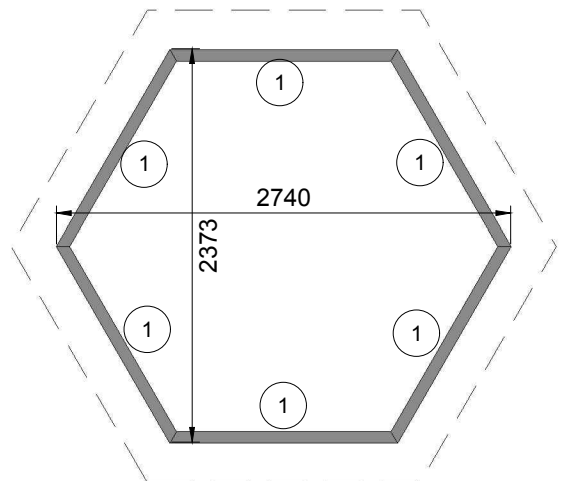

1. Grill cabin 4.5 (sauna)

1

2