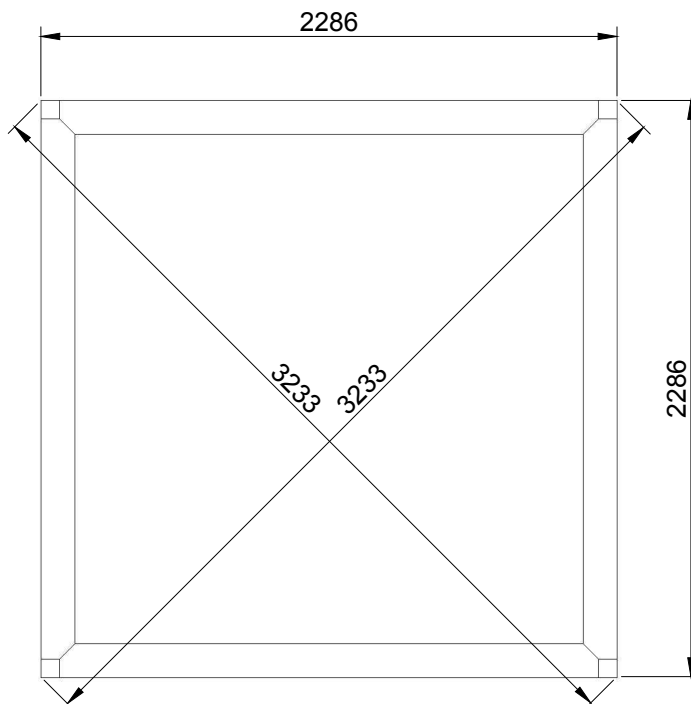

Sauna ARES Fondamenta