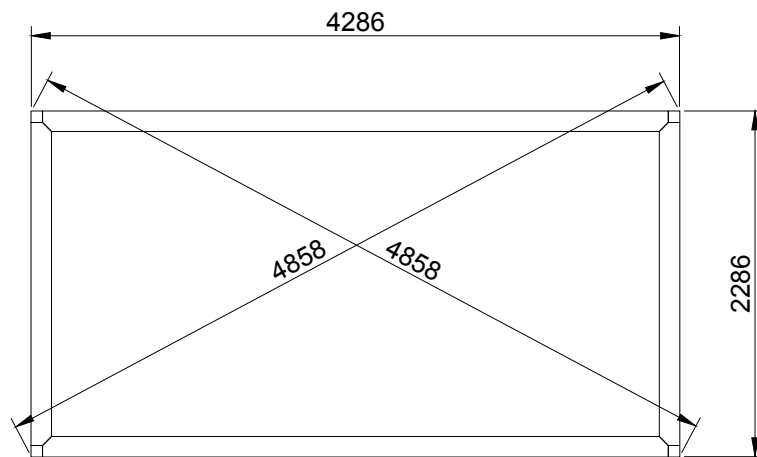

Sauna ARES 4x2 con spogliatoio
FONDAMENTA