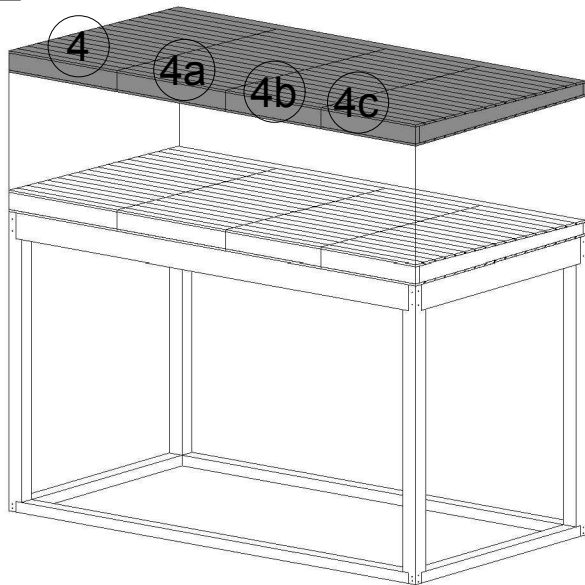

Sauna ARES 2-6 posti
con spogliatoio

4,29 x 2,29 x h 2,72

www.bsvillage.com

No.	Detail		Pcs	
(L) (R)			2	
(B) (F)			2	
(S)			4	
(B _B) (F _F)			2	
(L _L) (R _R)			2	
(4)			1	
(4a)			1	
(4b)			1	
(4c)			1	
(W)			2	
(W _s)			6	
(W _B)			1	
(W _w)			3	
(1)		-	4	
(2)		-	8	
(3)		-	4	

Sauna ARES 4x2 con spogliatoio
FONDAMENTA

1. Sauna ARES 4x2 con spogliatoio

1

2

3

4

5

6

2. Sauna ARES 4x2 con spogliatoio

1

2

3

4

3. Sauna ARES 4x2 con spogliatoio

Vista laterale destra (R)

Vista frontale (F)