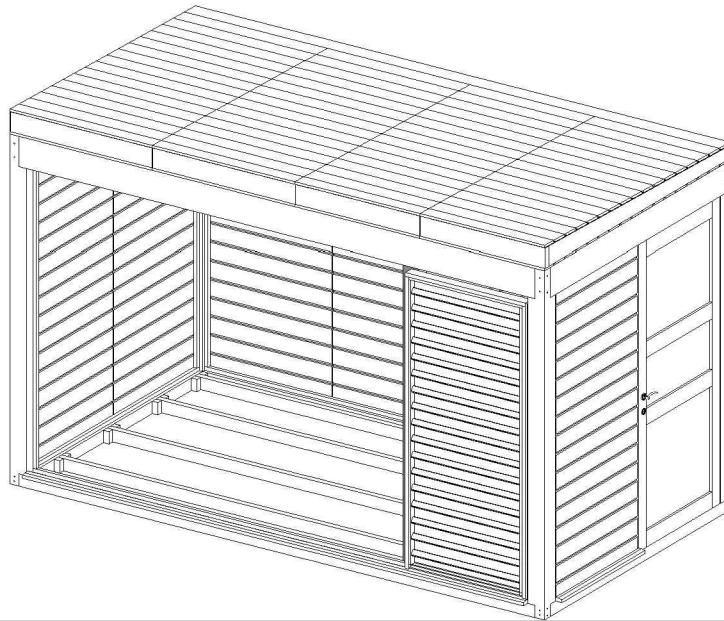

Sauna ARES 2-6 posti
con spogliatoio

4,29 x 2,29 x h 2,72

www.bsvillage.com

No.	Detail		Pcs	
(L) (R)			2	
(B) (F)			2	
(S)			4	
(B _B) (F _F)			2	
(L _L) (R _R)			2	
(4)			1	
(4a)			1	
(4b)			1	
(4c)			1	
(W)			2	
(W _s)			6	
(W _B)			1	
(W _w)			3	
(1)		-	4	
(2)		-	8	
(3)		-	4	

Sauna ARES 4x2 con spogliatoio
FONDAMENTA

1. Sauna ARES 4x2 con spogliatoio

1

2

3

4

5

6

2. Sauna ARES 4x2 con spogliatoio

1

2

3

4

3. Sauna ARES 4x2 con spogliatoio

Vista laterale destra (R)

Vista frontale (F)

Vista laterale sinistra (L)

Vista posteriore (B)

4. Sauna ARES 4x2 con spogliatoio

5. Sauna ARES 4x2 con spogliatoio

1

2

5

3