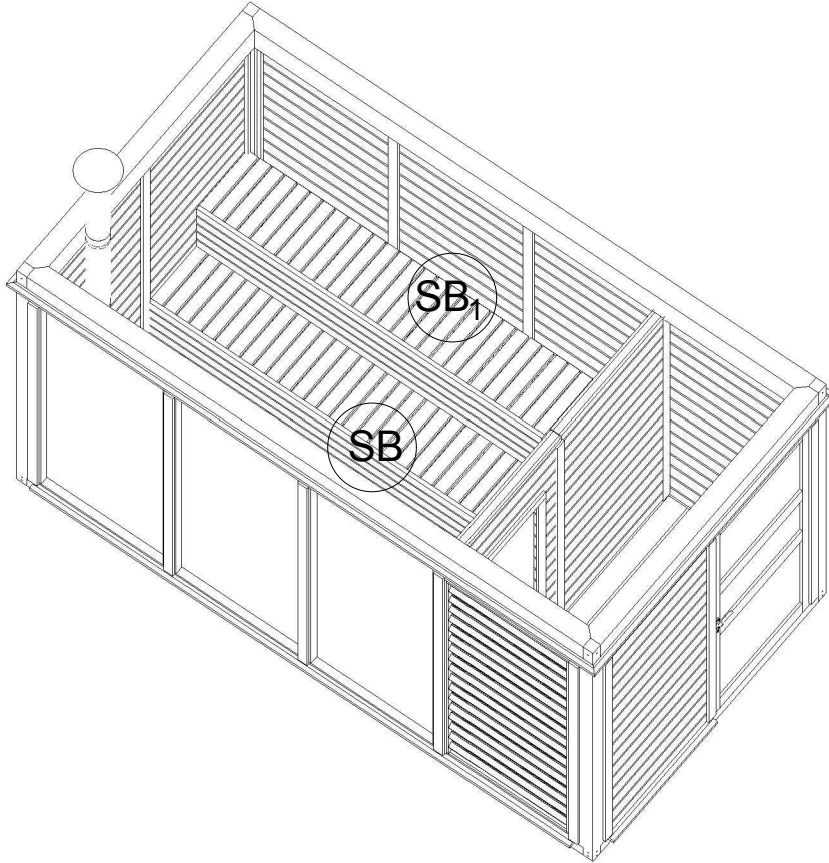

Sauna ARES 2-6 posti
con spogliatoio

4,29 x 2,29 x h 2,72

www.bsvillage.com

No.	Detail		Pcs	
(L) (R)			2	
(B) (F)			2	
(S)			4	
(B _B) (F _F)			2	
(L _L) (R _R)			2	
(4)			1	
(4a)			1	
(4b)			1	
(4c)			1	
(W)			2	
(W _s)			6	
(W _B)			1	
(W _w)			3	
(1)		-	4	
(2)		-	8	
(3)		-	4	

2. Sauna ARES 4x2 con spogliatoio

1

2

3

4

3. Sauna ARES 4x2 con spogliatoio

Vista laterale destra (R)

Vista frontale (F)

4

6. Sauna ARES 4x2 con spogliatoio

7. Sauna ARES 3 x 2

Lato anteriore

8. Sauna ARES 3 x 2

Lato sinistro

9. Sauna ARES 3 x 2 Lato destro

10. Sauna ARES 3 x 2

Lato posteriore

11. Sauna ARES 4x2 con spogliatoio

12. Sauna ARES 4x2 con spogliatoio

13. Sauna ARES 4x2 con spogliatoio

14. Sauna ARES 4x2 con spogliatoio

1

2

14. Sauna ARES 4x2 con spogliatoio