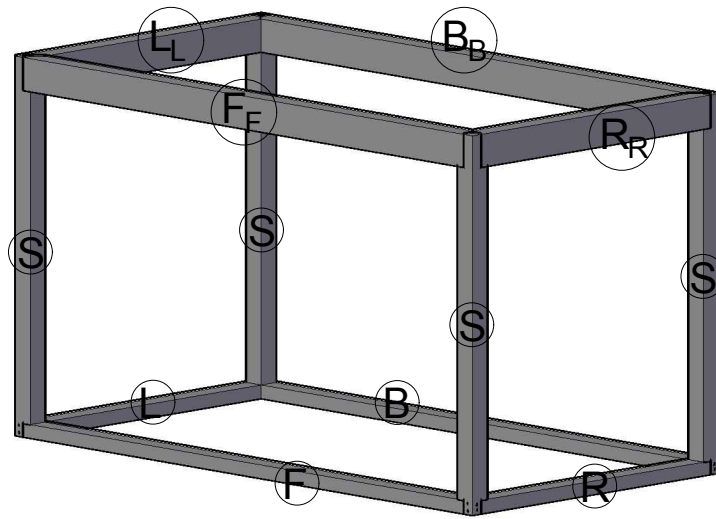

1. Sauna ARES 4x2 con spogliatoio