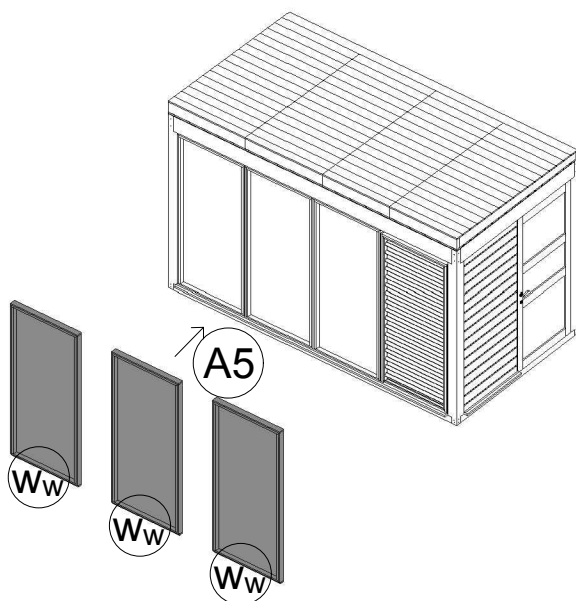

Sauna ARES 2-6 posti
con spogliatoio

4,29 x 2,29 x h 2,72

www.bsvillage.com

No.	Detail		Pcs	
(L) (R)			2	
(B) (F)			2	
(S)			4	
(B _B) (F _F)			2	
(L _L) (R _R)			2	
(4)			1	
(4a)			1	
(4b)			1	
(4c)			1	
(W)			2	
(W _s)			6	
(W _B)			1	
(W _w)			3	
(1)		-	4	
(2)		-	8	
(3)		-	4	

2. Sauna ARES 4x2 con spogliatoio

1

2

3

4

3. Sauna ARES 4x2 con spogliatoio

Vista laterale destra (R)

Vista frontale (F)

Vista laterale sinistra (L)

Vista posteriore (B)

4. Sauna ARES 4x2 con spogliatoio

5. Sauna ARES 4x2 con spogliatoio

1

2

5

3

4

6. Sauna ARES 4x2 con spogliatoio

7. Sauna ARES 3 x 2

Lato anteriore

8. Sauna ARES 3 x 2

Lato sinistro

9. Sauna ARES 3 x 2 Lato destro

10. Sauna ARES 3 x 2