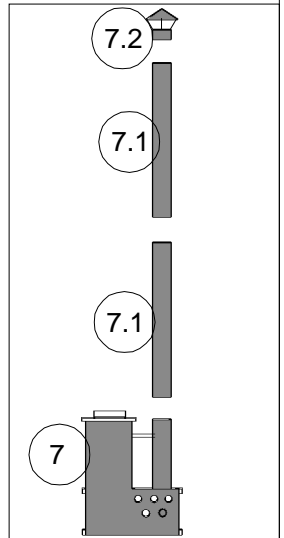

## Tinozza in legno BERGEN

TINOZZA IN LEGNO 1,5

No.	x y z	Detail	Pcs	Dimension ( x, y, z ) mm
1			1	750 x 1500 x 38
2			1	750 x 1500 x 38
2.1			2	45 X 1000 x 70
2.2			1	45 X 1400 x 70
3			50 - 60	119 x 1000 x 38
4			2	_____
5			8	145 x 676 x 45
6			8	93 x 163 x 38
7			1	750 x 600 x 330
7.1			2	115 x 750
7.2			1	280 x 215
8			2	45 x 900 x 39
9			1	980 x 1350 x 18
9.1			8	94 x 980 x 18
9.2			2	94 x 900 x 18
9.3			2	94 x 1350 x 18
10			6	200 x 240 x 95
11			3	95 x 539 x 38
12			3	95 x 455 x 38
13			2	95 x 525 x 38
14			2	95 x 481 x 38
15			2	145 x 750 x 45
16			2	68 x 620 x 38
17			1	145 x 500 x 45
18			2	145 x 410 x 45

TINOZZA IN LEGNO 1,5

1

2

3

4

TINOZZA IN LEGNO 1,5

1

4

2

5

6

TINOZZA IN LEGNO 1,5

TINOZZA IN LEGNO 1,5

TINOZZA IN LEGNO 1,5

TINOZZA IN LEGNO 1,5

1

3

2

4

TINOZZA IN LEGNO 1,5