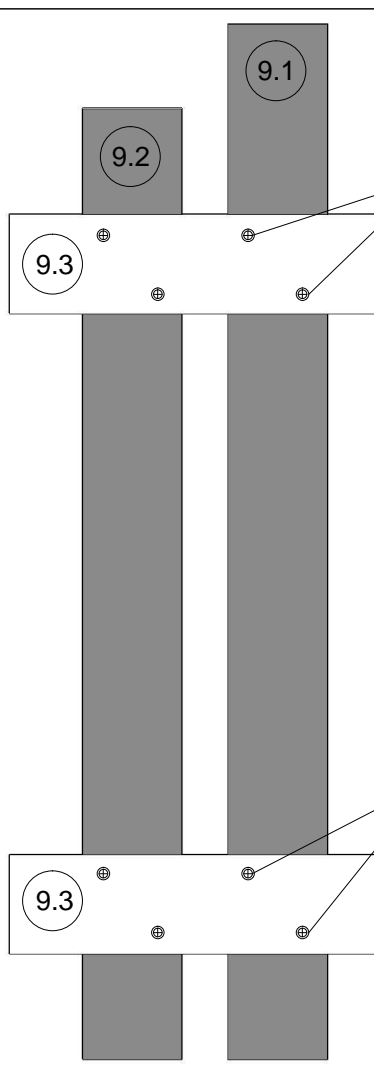

## Tinozza in legno BERGEN

TINOZZA IN LEGNO 1,5

No.	x y z	Detail	Pcs	Dimension ( x, y, z ) mm
1			1	750 x 1500 x 38
2			1	750 x 1500 x 38
2.1			2	45 X 1000 x 70
2.2			1	45 X 1400 x 70
3			50 - 60	119 x 1000 x 38
4			2	_____
5			8	145 x 676 x 45
6			8	93 x 163 x 38
7			1	750 x 600 x 330
7.1			2	115 x 750
7.2			1	280 x 215
8			2	45 x 900 x 39
9			1	980 x 1350 x 18
9.1			8	94 x 980 x 18
9.2			2	94 x 900 x 18
9.3			2	94 x 1350 x 18
10			6	200 x 240 x 95
11			3	95 x 539 x 38
12			3	95 x 455 x 38
13			2	95 x 525 x 38
14			2	95 x 481 x 38
15			2	145 x 750 x 45
16			2	68 x 620 x 38
17			1	145 x 500 x 45
18			2	145 x 410 x 45

TINOZZA IN LEGNO 1,5

1

2

3

4

TINOZZA IN LEGNO 1,5

1

4

2

5

6

TINOZZA IN LEGNO 1,5

TINOZZA IN LEGNO 1,5

TINOZZA IN LEGNO 1,5

TINOZZA IN LEGNO 1,5

1

3

2

4

TINOZZA IN LEGNO 1,5