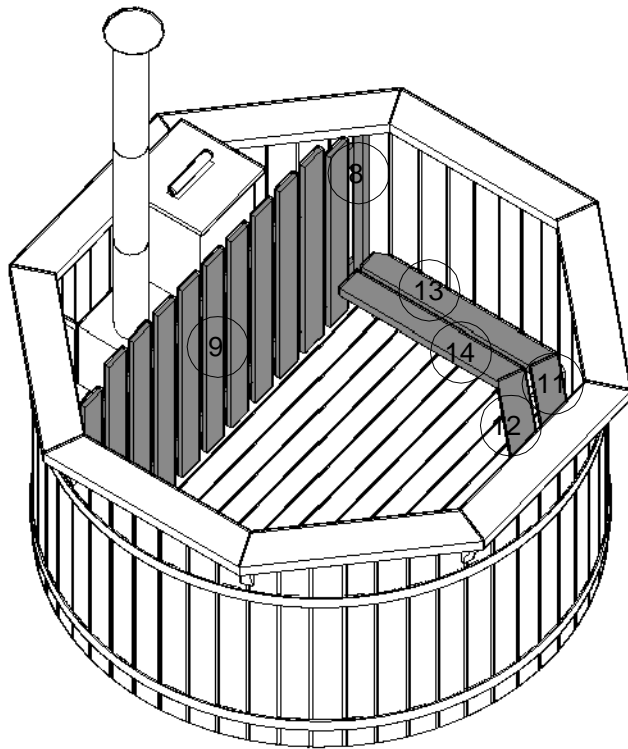

## Tinozza in legno BERGEN

TINOZZA IN LEGNO 1,5

No.	x y z	Detail	Pcs	Dimension ( x, y, z ) mm
1			1	750 x 1500 x 38
2			1	750 x 1500 x 38
2.1			2	45 X 1000 x 70
2.2			1	45 X 1400 x 70
3			50 - 60	119 x 1000 x 38
4			2	_____
5			8	145 x 676 x 45
6			8	93 x 163 x 38
7			1	750 x 600 x 330
7.1			2	115 x 750
7.2			1	280 x 215
8			2	45 x 900 x 39
9			1	980 x 1350 x 18
9.1			8	94 x 980 x 18
9.2			2	94 x 900 x 18
9.3			2	94 x 1350 x 18
10			6	200 x 240 x 95
11			3	95 x 539 x 38
12			3	95 x 455 x 38
13			2	95 x 525 x 38
14			2	95 x 481 x 38
15			2	145 x 750 x 45
16			2	68 x 620 x 38
17			1	145 x 500 x 45
18			2	145 x 410 x 45

TINOZZA IN LEGNO 1,5

1

2

3

4

TINOZZA IN LEGNO 1,5

1

4

2

5

6

TINOZZA IN LEGNO 1,5

TINOZZA IN LEGNO 1,5

TINOZZA IN LEGNO 1,5

TINOZZA IN LEGNO 1,5

1

3

2

4

TINOZZA IN LEGNO 1,5