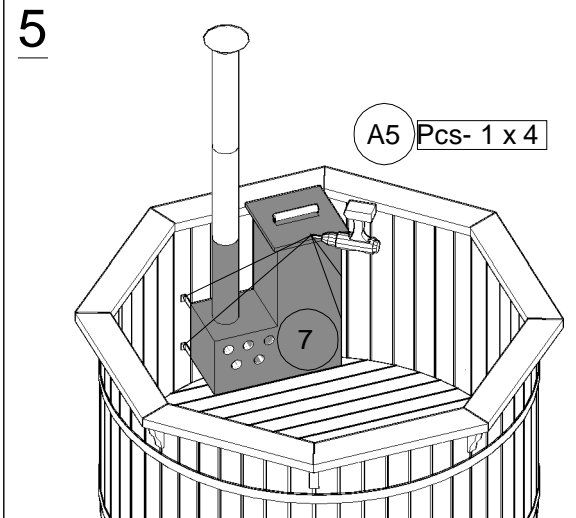

## Tinozza in legno BERGEN

TINOZZA IN LEGNO 1,5

No.	x y z	Detail	Pcs	Dimension ( x, y, z ) mm
1			1	750 x 1500 x 38
2			1	750 x 1500 x 38
2.1			2	45 X 1000 x 70
2.2			1	45 X 1400 x 70
3			50 - 60	119 x 1000 x 38
4			2	_____
5			8	145 x 676 x 45
6			8	93 x 163 x 38
7			1	750 x 600 x 330
7.1			2	115 x 750
7.2			1	280 x 215
8			2	45 x 900 x 39
9			1	980 x 1350 x 18
9.1			8	94 x 980 x 18
9.2			2	94 x 900 x 18
9.3			2	94 x 1350 x 18
10			6	200 x 240 x 95
11			3	95 x 539 x 38
12			3	95 x 455 x 38
13			2	95 x 525 x 38
14			2	95 x 481 x 38
15			2	145 x 750 x 45
16			2	68 x 620 x 38
17			1	145 x 500 x 45
18			2	145 x 410 x 45

2

5

6

TINOZZA IN LEGNO 1,5

TINOZZA IN LEGNO 1,5

TINOZZA IN LEGNO 1,5

TINOZZA IN LEGNO 1,5

1