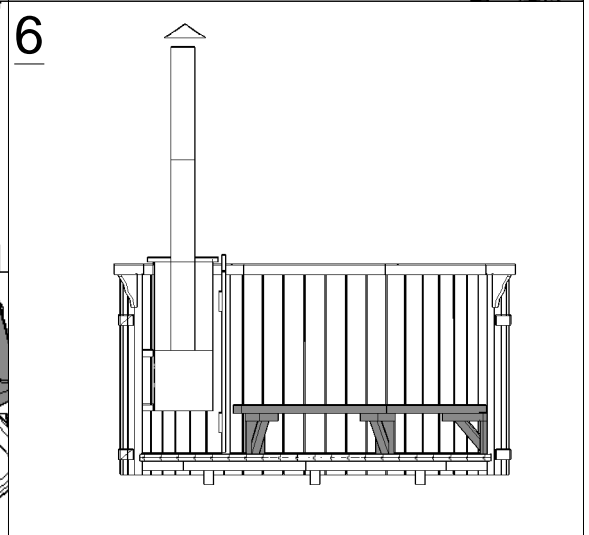

## Tinozza in legno BERGEN

TINOZZA IN LEGNO 1,5

No.	x y z	Detail	Pcs	Dimension ( x, y, z ) mm
1			1	750 x 1500 x 38
2			1	750 x 1500 x 38
2.1			2	45 X 1000 x 70
2.2			1	45 X 1400 x 70
3			50 - 60	119 x 1000 x 38
4			2	_____
5			8	145 x 676 x 45
6			8	93 x 163 x 38
7			1	750 x 600 x 330
7.1			2	115 x 750
7.2			1	280 x 215
8			2	45 x 900 x 39
9			1	980 x 1350 x 18
9.1			8	94 x 980 x 18
9.2			2	94 x 900 x 18
9.3			2	94 x 1350 x 18
10			6	200 x 240 x 95
11			3	95 x 539 x 38
12			3	95 x 455 x 38
13			2	95 x 525 x 38
14			2	95 x 481 x 38
15			2	145 x 750 x 45
16			2	68 x 620 x 38
17			1	145 x 500 x 45
18			2	145 x 410 x 45

2

5

6

TINOZZA IN LEGNO 1,5

TINOZZA IN LEGNO 1,5

TINOZZA IN LEGNO 1,5

TINOZZA IN LEGNO 1,5

1