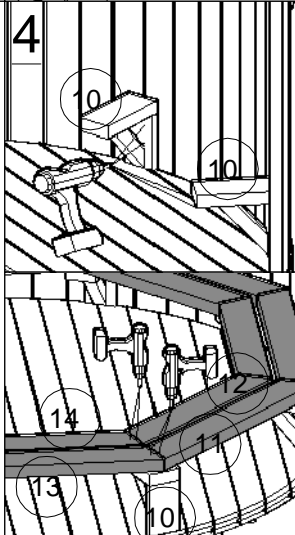

## Tinozza in legno BERGEN

TINOZZA IN LEGNO 1,5

No.	x y z	Detail	Pcs	Dimension ( x, y, z ) mm
1			1	750 x 1500 x 38
2			1	750 x 1500 x 38
2.1			2	45 X 1000 x 70
2.2			1	45 X 1400 x 70
3			50 - 60	119 x 1000 x 38
4			2	_____
5			8	145 x 676 x 45
6			8	93 x 163 x 38
7			1	750 x 600 x 330
7.1			2	115 x 750
7.2			1	280 x 215
8			2	45 x 900 x 39
9			1	980 x 1350 x 18
9.1			8	94 x 980 x 18
9.2			2	94 x 900 x 18
9.3			2	94 x 1350 x 18
10			6	200 x 240 x 95
11			3	95 x 539 x 38
12			3	95 x 455 x 38
13			2	95 x 525 x 38
14			2	95 x 481 x 38
15			2	145 x 750 x 45
16			2	68 x 620 x 38
17			1	145 x 500 x 45
18			2	145 x 410 x 45

2

5

6

TINOZZA IN LEGNO 1,5

TINOZZA IN LEGNO 1,5

TINOZZA IN LEGNO 1,5

TINOZZA IN LEGNO 1,5

1