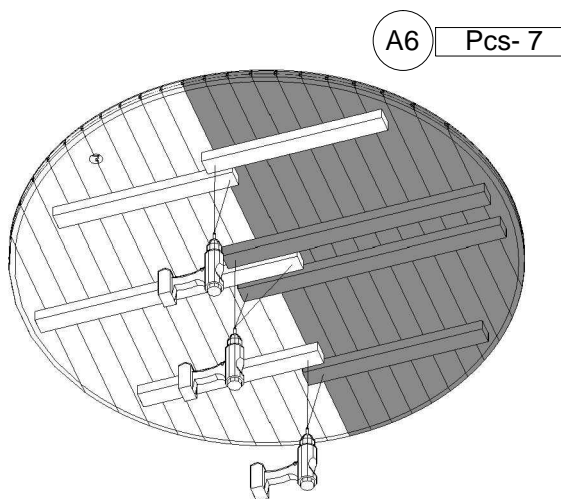

## Tinozza in legno BERGEN

TINOZZA IN LEGNO 1,5

No.	x y z	Detail	Pcs	Dimension ( x, y, z ) mm
1			1	750 x 1500 x 38
2			1	750 x 1500 x 38
2.1			2	45 X 1000 x 70
2.2			1	45 X 1400 x 70
3			50 - 60	119 x 1000 x 38
4			2	_____
5			8	145 x 676 x 45
6			8	93 x 163 x 38
7			1	750 x 600 x 330
7.1			2	115 x 750
7.2			1	280 x 215
8			2	45 x 900 x 39
9			1	980 x 1350 x 18
9.1			8	94 x 980 x 18
9.2			2	94 x 900 x 18
9.3			2	94 x 1350 x 18
10			6	200 x 240 x 95
11			3	95 x 539 x 38
12			3	95 x 455 x 38
13			2	95 x 525 x 38
14			2	95 x 481 x 38
15			2	145 x 750 x 45
16			2	68 x 620 x 38
17			1	145 x 500 x 45
18			2	145 x 410 x 45

TINOZZA IN LEGNO 1,5

1

2

3

4

TINOZZA IN LEGNO 1,5

1

4

2

5

6

TINOZZA IN LEGNO 1,5

TINOZZA IN LEGNO 1,5

TINOZZA IN LEGNO 1,5

TINOZZA IN LEGNO 1,5

1