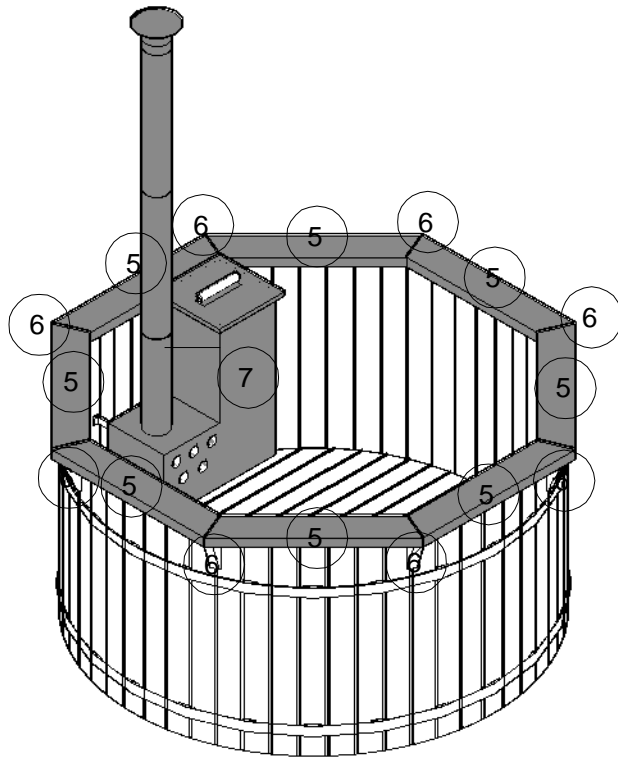

## Tinozza in legno BERGEN

TINOZZA IN LEGNO 1,5

No.	x y z	Detail	Pcs	Dimension ( x, y, z ) mm
1			1	750 x 1500 x 38
2			1	750 x 1500 x 38
2.1			2	45 X 1000 x 70
2.2			1	45 X 1400 x 70
3			50 - 60	119 x 1000 x 38
4			2	_____
5			8	145 x 676 x 45
6			8	93 x 163 x 38
7			1	750 x 600 x 330
7.1			2	115 x 750
7.2			1	280 x 215
8			2	45 x 900 x 39
9			1	980 x 1350 x 18
9.1			8	94 x 980 x 18
9.2			2	94 x 900 x 18
9.3			2	94 x 1350 x 18
10			6	200 x 240 x 95
11			3	95 x 539 x 38
12			3	95 x 455 x 38
13			2	95 x 525 x 38
14			2	95 x 481 x 38
15			2	145 x 750 x 45
16			2	68 x 620 x 38
17			1	145 x 500 x 45
18			2	145 x 410 x 45

2

5

6

TINOZZA IN LEGNO 1,5

TINOZZA IN LEGNO 1,5

TINOZZA IN LEGNO 1,5

TINOZZA IN LEGNO 1,5

1

3

2

4

TINOZZA IN LEGNO 1,5