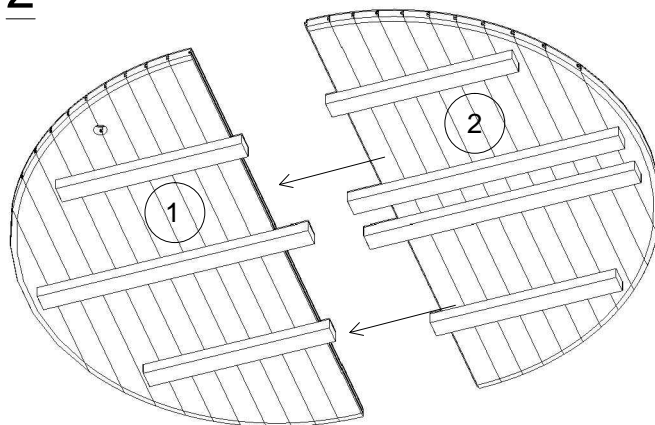

## Tinozza in legno BERGEN

TINOZZA IN LEGNO 1,5

No.	x y z	Detail	Pcs	Dimension ( x, y, z ) mm
1			1	750 x 1500 x 38
2			1	750 x 1500 x 38
2.1			2	45 X 1000 x 70
2.2			1	45 X 1400 x 70
3			50 - 60	119 x 1000 x 38
4			2	_____
5			8	145 x 676 x 45
6			8	93 x 163 x 38
7			1	750 x 600 x 330
7.1			2	115 x 750
7.2			1	280 x 215
8			2	45 x 900 x 39
9			1	980 x 1350 x 18
9.1			8	94 x 980 x 18
9.2			2	94 x 900 x 18
9.3			2	94 x 1350 x 18
10			6	200 x 240 x 95
11			3	95 x 539 x 38
12			3	95 x 455 x 38
13			2	95 x 525 x 38
14			2	95 x 481 x 38
15			2	145 x 750 x 45
16			2	68 x 620 x 38
17			1	145 x 500 x 45
18			2	145 x 410 x 45

TINOZZA IN LEGNO 1,5

1

2

3

4

TINOZZA IN LEGNO 1,5

1

4