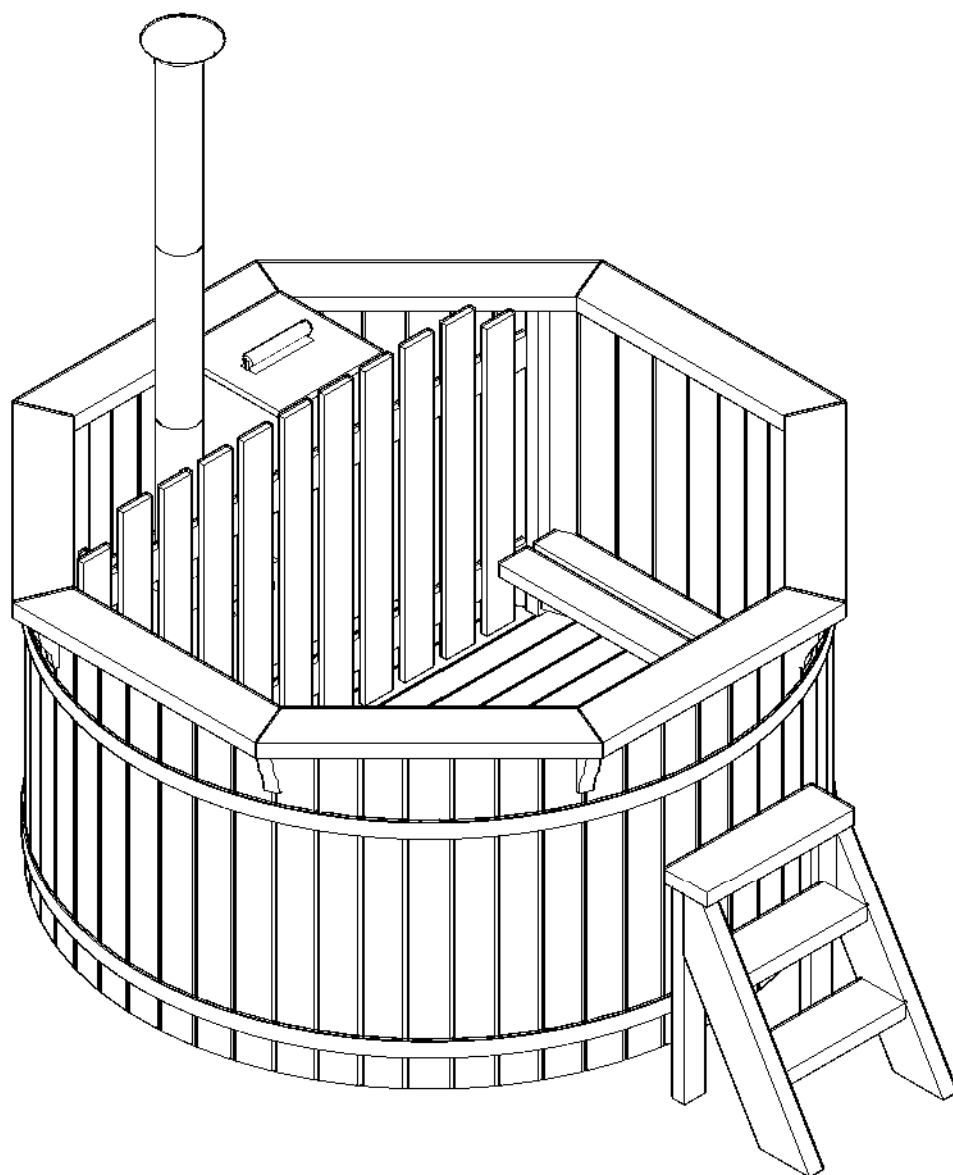

TINOZZA IN LEGNO 1,5

## Tinozza in legno BERGEN

TINOZZA IN LEGNO 1,5

No.	x y z	Detail	Pcs	Dimension ( x, y, z ) mm
1			1	750 x 1500 x 38
2			1	750 x 1500 x 38
2.1			2	45 X 1000 x 70
2.2			1	45 X 1400 x 70
3			50 - 60	119 x 1000 x 38
4			2	_____
5			8	145 x 676 x 45
6			8	93 x 163 x 38
7			1	750 x 600 x 330
7.1			2	115 x 750
7.2			1	280 x 215
8			2	45 x 900 x 39
9			1	980 x 1350 x 18
9.1			8	94 x 980 x 18
9.2			2	94 x 900 x 18
9.3			2	94 x 1350 x 18
10			6	200 x 240 x 95
11			3	95 x 539 x 38
12			3	95 x 455 x 38
13			2	95 x 525 x 38
14			2	95 x 481 x 38
15			2	145 x 750 x 45
16			2	68 x 620 x 38
17			1	145 x 500 x 45
18			2	145 x 410 x 45

TINOZZA IN LEGNO 1,5

1

2

3

4

TINOZZA IN LEGNO 1,5

1

4

2

5

6

TINOZZA IN LEGNO 1,5

TINOZZA IN LEGNO 1,5

TINOZZA IN LEGNO 1,5

TINOZZA IN LEGNO 1,5

1