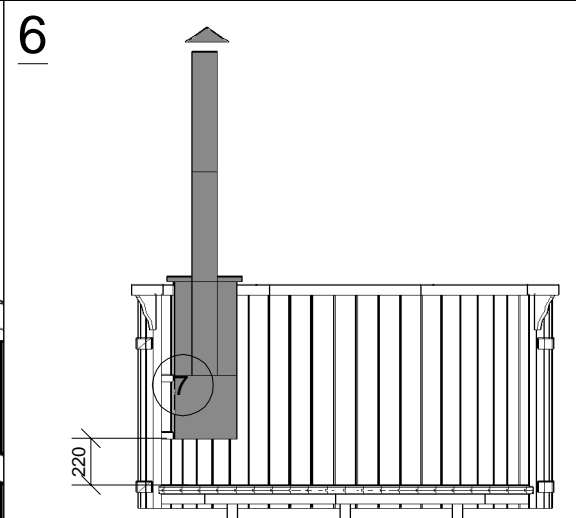

## Tinozza in legno BERGEN

TINOZZA IN LEGNO 1,5

No.	x y z	Detail	Pcs	Dimension ( x, y, z ) mm
1			1	750 x 1500 x 38
2			1	750 x 1500 x 38
2.1			2	45 X 1000 x 70
2.2			1	45 X 1400 x 70
3			50 - 60	119 x 1000 x 38
4			2	_____
5			8	145 x 676 x 45
6			8	93 x 163 x 38
7			1	750 x 600 x 330
7.1			2	115 x 750
7.2			1	280 x 215
8			2	45 x 900 x 39
9			1	980 x 1350 x 18
9.1			8	94 x 980 x 18
9.2			2	94 x 900 x 18
9.3			2	94 x 1350 x 18
10			6	200 x 240 x 95
11			3	95 x 539 x 38
12			3	95 x 455 x 38
13			2	95 x 525 x 38
14			2	95 x 481 x 38
15			2	145 x 750 x 45
16			2	68 x 620 x 38
17			1	145 x 500 x 45
18			2	145 x 410 x 45

2

5

6

TINOZZA IN LEGNO 1,5

TINOZZA IN LEGNO 1,5

TINOZZA IN LEGNO 1,5

TINOZZA IN LEGNO 1,5

1

3

2

4

TINOZZA IN LEGNO 1,5