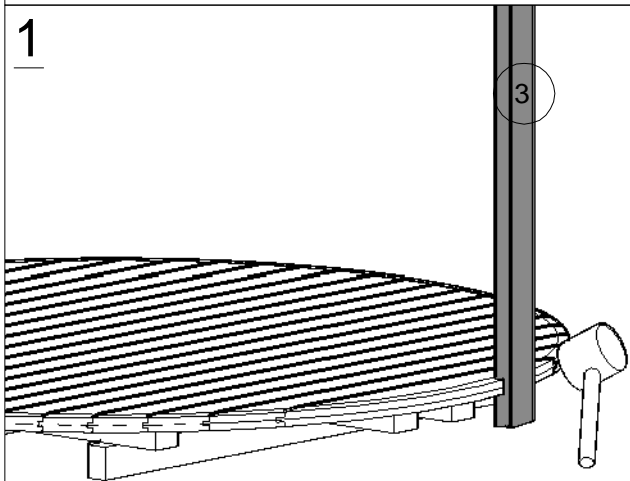

## Tinozza in legno BERGEN

TINOZZA IN LEGNO 1,5

No.	x y z	Detail	Pcs	Dimension ( x, y, z ) mm
1			1	750 x 1500 x 38
2			1	750 x 1500 x 38
2.1			2	45 X 1000 x 70
2.2			1	45 X 1400 x 70
3			50 - 60	119 x 1000 x 38
4			2	_____
5			8	145 x 676 x 45
6			8	93 x 163 x 38
7			1	750 x 600 x 330
7.1			2	115 x 750
7.2			1	280 x 215
8			2	45 x 900 x 39
9			1	980 x 1350 x 18
9.1			8	94 x 980 x 18
9.2			2	94 x 900 x 18
9.3			2	94 x 1350 x 18
10			6	200 x 240 x 95
11			3	95 x 539 x 38
12			3	95 x 455 x 38
13			2	95 x 525 x 38
14			2	95 x 481 x 38
15			2	145 x 750 x 45
16			2	68 x 620 x 38
17			1	145 x 500 x 45
18			2	145 x 410 x 45

TINOZZA IN LEGNO 1,5

1

2

3

4

TINOZZA IN LEGNO 1,5

1

4

2

5

6

TINOZZA IN LEGNO 1,5

TINOZZA IN LEGNO 1,5

TINOZZA IN LEGNO 1,5

TINOZZA IN LEGNO 1,5

1