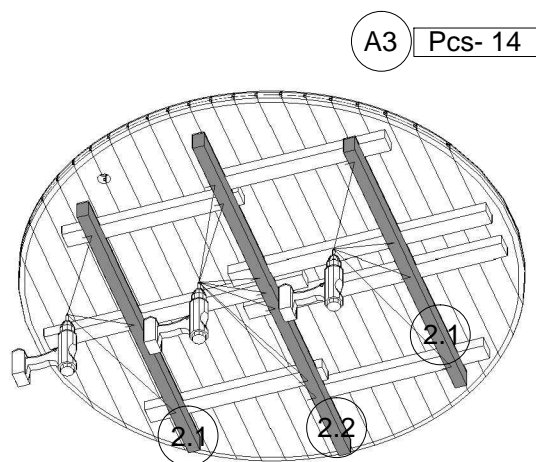

## Tinozza in legno BERGEN

TINOZZA IN LEGNO 1,5

No.	x y z	Detail	Pcs	Dimension ( x, y, z ) mm
1			1	750 x 1500 x 38
2			1	750 x 1500 x 38
2.1			2	45 X 1000 x 70
2.2			1	45 X 1400 x 70
3			50 - 60	119 x 1000 x 38
4			2	_____
5			8	145 x 676 x 45
6			8	93 x 163 x 38
7			1	750 x 600 x 330
7.1			2	115 x 750
7.2			1	280 x 215
8			2	45 x 900 x 39
9			1	980 x 1350 x 18
9.1			8	94 x 980 x 18
9.2			2	94 x 900 x 18
9.3			2	94 x 1350 x 18
10			6	200 x 240 x 95
11			3	95 x 539 x 38
12			3	95 x 455 x 38
13			2	95 x 525 x 38
14			2	95 x 481 x 38
15			2	145 x 750 x 45
16			2	68 x 620 x 38
17			1	145 x 500 x 45
18			2	145 x 410 x 45

TINOZZA IN LEGNO 1,5

1

2

3

4

TINOZZA IN LEGNO 1,5

1

4

2

5

6

TINOZZA IN LEGNO 1,5

TINOZZA IN LEGNO 1,5

TINOZZA IN LEGNO 1,5

TINOZZA IN LEGNO 1,5

1