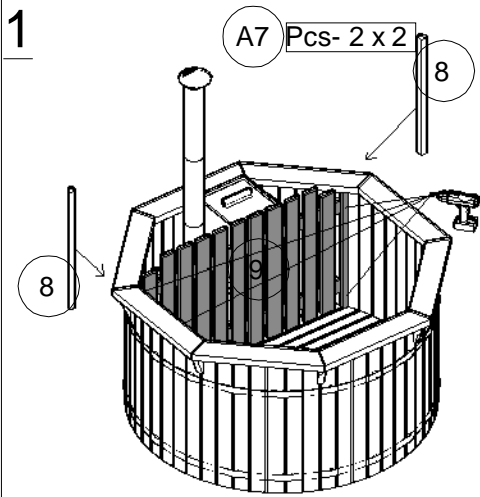

## Tinozza in legno BERGEN

TINOZZA IN LEGNO 1,5

No.	x y z	Detail	Pcs	Dimension ( x, y, z ) mm
1			1	750 x 1500 x 38
2			1	750 x 1500 x 38
2.1			2	45 X 1000 x 70
2.2			1	45 X 1400 x 70
3			50 - 60	119 x 1000 x 38
4			2	_____
5			8	145 x 676 x 45
6			8	93 x 163 x 38
7			1	750 x 600 x 330
7.1			2	115 x 750
7.2			1	280 x 215
8			2	45 x 900 x 39
9			1	980 x 1350 x 18
9.1			8	94 x 980 x 18
9.2			2	94 x 900 x 18
9.3			2	94 x 1350 x 18
10			6	200 x 240 x 95
11			3	95 x 539 x 38
12			3	95 x 455 x 38
13			2	95 x 525 x 38
14			2	95 x 481 x 38
15			2	145 x 750 x 45
16			2	68 x 620 x 38
17			1	145 x 500 x 45
18			2	145 x 410 x 45

2

5

6

TINOZZA IN LEGNO 1,5

TINOZZA IN LEGNO 1,5

TINOZZA IN LEGNO 1,5

TINOZZA IN LEGNO 1,5

1