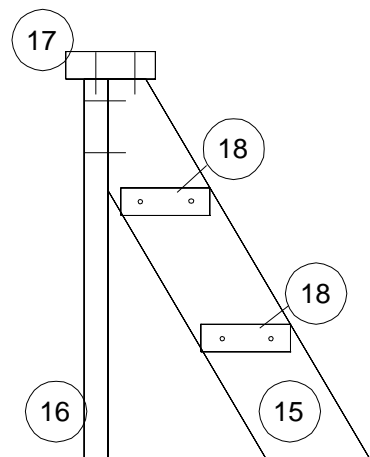

## Tinozza in legno BERGEN

TINOZZA IN LEGNO 1,5

No.	x y z	Detail	Pcs	Dimension ( x, y, z ) mm
1			1	750 x 1500 x 38
2			1	750 x 1500 x 38
2.1			2	45 X 1000 x 70
2.2			1	45 X 1400 x 70
3			50 - 60	119 x 1000 x 38
4			2	_____
5			8	145 x 676 x 45
6			8	93 x 163 x 38
7			1	750 x 600 x 330
7.1			2	115 x 750
7.2			1	280 x 215
8			2	45 x 900 x 39
9			1	980 x 1350 x 18
9.1			8	94 x 980 x 18
9.2			2	94 x 900 x 18
9.3			2	94 x 1350 x 18
10			6	200 x 240 x 95
11			3	95 x 539 x 38
12			3	95 x 455 x 38
13			2	95 x 525 x 38
14			2	95 x 481 x 38
15			2	145 x 750 x 45
16			2	68 x 620 x 38
17			1	145 x 500 x 45
18			2	145 x 410 x 45

TINOZZA IN LEGNO 1,5

1

2

3

4

TINOZZA IN LEGNO 1,5

1

4

2

5

6

TINOZZA IN LEGNO 1,5

TINOZZA IN LEGNO 1,5

TINOZZA IN LEGNO 1,5

TINOZZA IN LEGNO 1,5

1

3

2

4

TINOZZA IN LEGNO 1,5