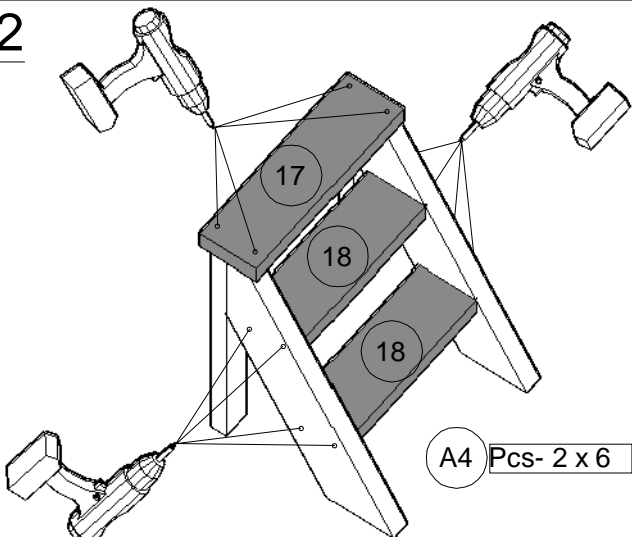

TINOZZA IN LEGNO 1,5

1

3

2

4