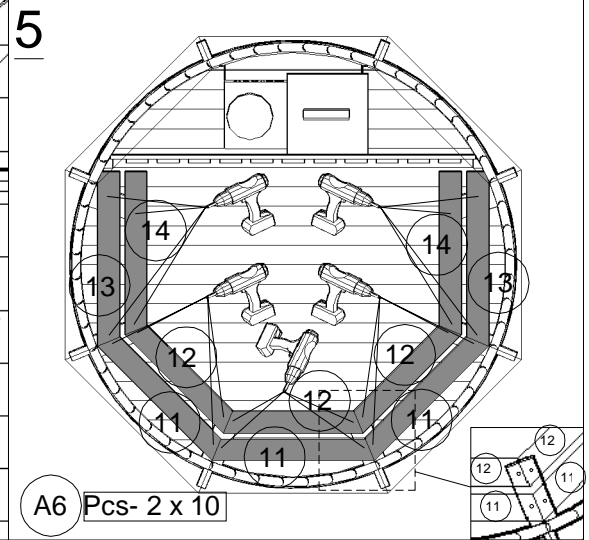

## Tinozza in legno BERGEN

TINOZZA IN LEGNO 1,5

No.	x y z	Detail	Pcs	Dimension ( x, y, z ) mm
1			1	750 x 1500 x 38
2			1	750 x 1500 x 38
2.1			2	45 X 1000 x 70
2.2			1	45 X 1400 x 70
3			50 - 60	119 x 1000 x 38
4			2	_____
5			8	145 x 676 x 45
6			8	93 x 163 x 38
7			1	750 x 600 x 330
7.1			2	115 x 750
7.2			1	280 x 215
8			2	45 x 900 x 39
9			1	980 x 1350 x 18
9.1			8	94 x 980 x 18
9.2			2	94 x 900 x 18
9.3			2	94 x 1350 x 18
10			6	200 x 240 x 95
11			3	95 x 539 x 38
12			3	95 x 455 x 38
13			2	95 x 525 x 38
14			2	95 x 481 x 38
15			2	145 x 750 x 45
16			2	68 x 620 x 38
17			1	145 x 500 x 45
18			2	145 x 410 x 45

2

5

6

TINOZZA IN LEGNO 1,5

TINOZZA IN LEGNO 1,5

TINOZZA IN LEGNO 1,5

TINOZZA IN LEGNO 1,5

1