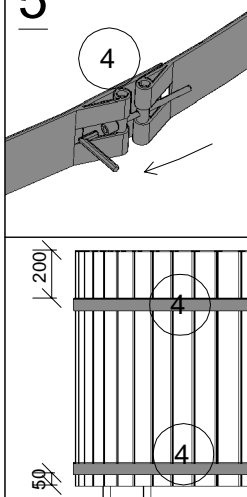

## Tinozza in legno BERGEN

TINOZZA IN LEGNO 1,5

No.	x y z	Detail	Pcs	Dimension ( x, y, z ) mm
1			1	750 x 1500 x 38
2			1	750 x 1500 x 38
2.1			2	45 X 1000 x 70
2.2			1	45 X 1400 x 70
3			50 - 60	119 x 1000 x 38
4			2	_____
5			8	145 x 676 x 45
6			8	93 x 163 x 38
7			1	750 x 600 x 330
7.1			2	115 x 750
7.2			1	280 x 215
8			2	45 x 900 x 39
9			1	980 x 1350 x 18
9.1			8	94 x 980 x 18
9.2			2	94 x 900 x 18
9.3			2	94 x 1350 x 18
10			6	200 x 240 x 95
11			3	95 x 539 x 38
12			3	95 x 455 x 38
13			2	95 x 525 x 38
14			2	95 x 481 x 38
15			2	145 x 750 x 45
16			2	68 x 620 x 38
17			1	145 x 500 x 45
18			2	145 x 410 x 45

TINOZZA IN LEGNO 1,5

1

2

3

4

TINOZZA IN LEGNO 1,5

1

4

2

5

6

TINOZZA IN LEGNO 1,5

TINOZZA IN LEGNO 1,5

TINOZZA IN LEGNO 1,5

TINOZZA IN LEGNO 1,5

1