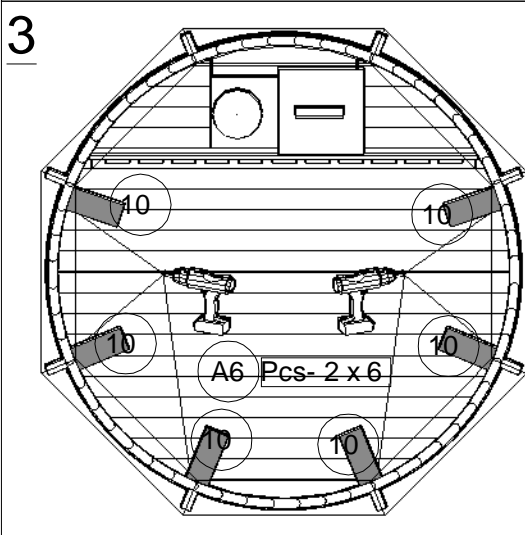

## Tinozza in legno BERGEN

TINOZZA IN LEGNO 1,5

No.	x y z	Detail	Pcs	Dimension ( x, y, z ) mm
1			1	750 x 1500 x 38
2			1	750 x 1500 x 38
2.1			2	45 X 1000 x 70
2.2			1	45 X 1400 x 70
3			50 - 60	119 x 1000 x 38
4			2	_____
5			8	145 x 676 x 45
6			8	93 x 163 x 38
7			1	750 x 600 x 330
7.1			2	115 x 750
7.2			1	280 x 215
8			2	45 x 900 x 39
9			1	980 x 1350 x 18
9.1			8	94 x 980 x 18
9.2			2	94 x 900 x 18
9.3			2	94 x 1350 x 18
10			6	200 x 240 x 95
11			3	95 x 539 x 38
12			3	95 x 455 x 38
13			2	95 x 525 x 38
14			2	95 x 481 x 38
15			2	145 x 750 x 45
16			2	68 x 620 x 38
17			1	145 x 500 x 45
18			2	145 x 410 x 45

2

5

6

TINOZZA IN LEGNO 1,5

TINOZZA IN LEGNO 1,5

TINOZZA IN LEGNO 1,5

TINOZZA IN LEGNO 1,5

1