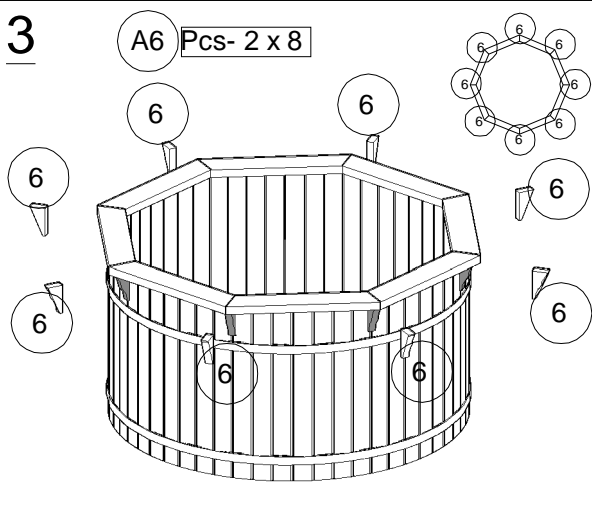

## Tinozza in legno BERGEN

TINOZZA IN LEGNO 1,5

No.	x y z	Detail	Pcs	Dimension ( x, y, z ) mm
1			1	750 x 1500 x 38
2			1	750 x 1500 x 38
2.1			2	45 X 1000 x 70
2.2			1	45 X 1400 x 70
3			50 - 60	119 x 1000 x 38
4			2	_____
5			8	145 x 676 x 45
6			8	93 x 163 x 38
7			1	750 x 600 x 330
7.1			2	115 x 750
7.2			1	280 x 215
8			2	45 x 900 x 39
9			1	980 x 1350 x 18
9.1			8	94 x 980 x 18
9.2			2	94 x 900 x 18
9.3			2	94 x 1350 x 18
10			6	200 x 240 x 95
11			3	95 x 539 x 38
12			3	95 x 455 x 38
13			2	95 x 525 x 38
14			2	95 x 481 x 38
15			2	145 x 750 x 45
16			2	68 x 620 x 38
17			1	145 x 500 x 45
18			2	145 x 410 x 45

2

5

6

TINOZZA IN LEGNO 1,5

TINOZZA IN LEGNO 1,5

TINOZZA IN LEGNO 1,5

TINOZZA IN LEGNO 1,5

1