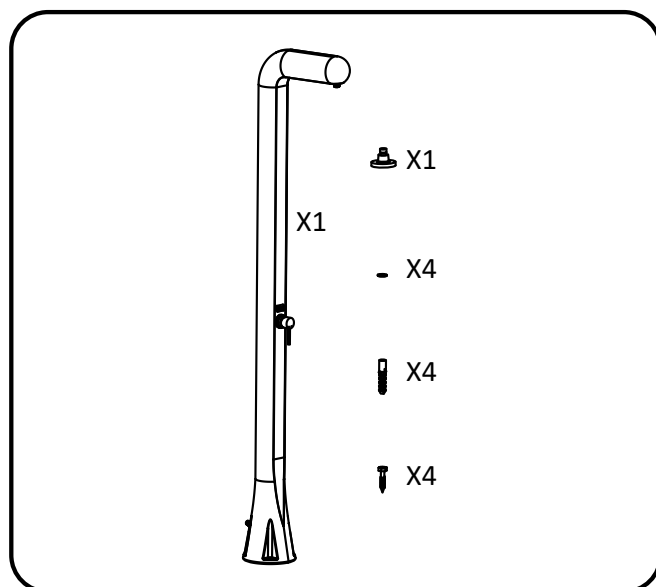

AQUA
 SPHERE

FIG. 1

FIG. 2

FIG. 3

- If exposed to high temperatures, the shower might slightly tilt.
- En cas d'exposition à des températures élevées, la douche pourrait subir une déformation d'inclinaison de quelques degrés.
- Debido a altas temperaturas, la ducha podría experimentar una deformación, inclinándose ligeramente unos grados.
- Dovuto a l'esposizione ad alte temperature, la doccia potrebbe sperimentare una deformazione, può soffrire una inclinazione di alcuni gradi.
- Aufgrund von hohen Temperaturen könnte es zu einer Verformung der Dusche kommen, so dass sie sich geringfügig ein paar Grad neigt.
- Door de hoge temperaturen kan de douche een vervorming ondergaan, met name een lichte kanteling van enkele graden.
- Devido a altas temperaturas, o chuveiro pode deformar-se ligeiramente, inclinando-se alguns graus.
- Λόγω των υψηλών θερμοκρασιών, το ντους μπορεί να υποστεί παραμόρφωση με ελαφρά κλίση μερικών μοιρών.
- Под воздействием высоких температур душ может поддаться деформации в виде легкого наклона на несколько градусов.
- Duschen kan luta i några graders vinkel på grund av att den deformeras vid höga temperaturer.
- På grund af de høje temperaturer kan bruseren blive deformeret ved at vippe en smule med nogle få grader.
- Ze względu na wysokie temperatury, prysznic może ulec deformacji poprzez lekkie przechylenie o kilka stopni.
- Vlivem vysokých teplot může dojít k deformaci sprchy a jejímu mírnému naklonění o několik stupňů.
- Magas hőmérsékleten a zuhany néhány fokos enyhé dőléssel eldeformálódhat.
- Tuš se može saviti za nekoliko stepeni zbog visokih temperatura.
- Tuš se može saviti za nekoliko stupnjeva zbog visokih temperatura.
- Datorită temperaturilor ridicate, dușul se poate deforma sau se poate înclina cu câteva grade.
- Kvôli vysokým teplotám môže dôjsť k deformácii sprchy a jej jemnému vychýleniu o niekoľko stupňov.
- Duş, yüksek sıcaklıklardan dolayı birkaç derece hafifçe eğilerek deformasyona uğrayabilir.
- Душът може да се огъне с няколко градуса поради високи температури.