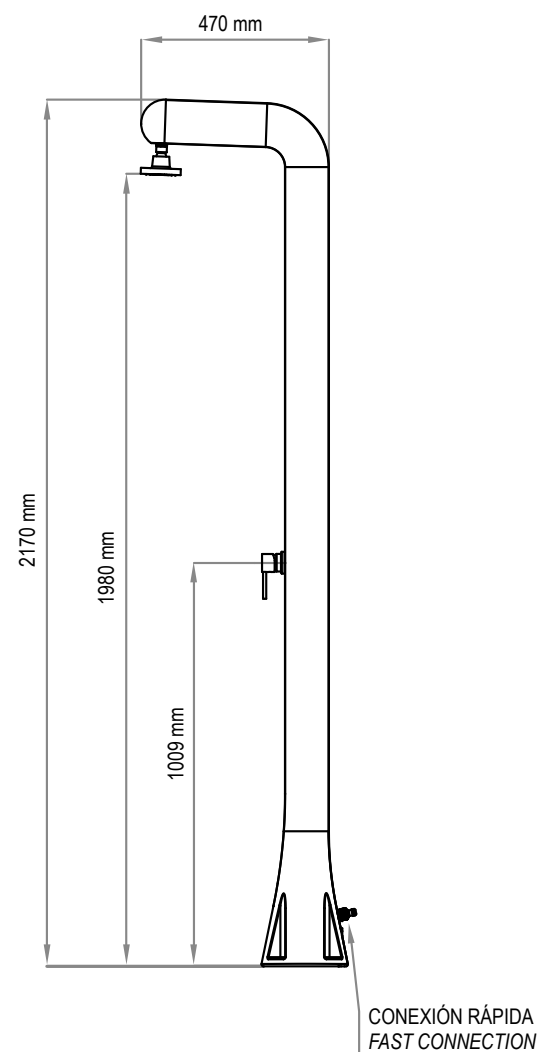

TECHNICAL SPECIFICATIONS
CARACTÉRISTIQUES TECHNIQUES
CARACTERÍSTICAS TÉCNICAS
CARATTERISTICHE TECNICHE
TECHNISCHE MERKMALE
TECHNISCHE KENMERKEN
CARACTERÍSTICAS TÉCNICAS
ΤΕΧΝΙΚΕΣ ΠΡΟΔΙΑΓΡΑΦΕΣ
ТЕХНИЧЕСКИЕ ХАРАКТЕРИСТИКИ
TEKNISKA EGENSKAPER
TEKNISKE EGENSKABER
WŁAŚCIWOŚCI TECHNICZNE
TECHNICKÉ VLASTNOSTI
MŰSZAKI JELLEMZŐK
ТЕХНИЧКЕ СПЕЦИФИКАЦИЈЕ
ΤΕΧΝΙΧΚΕ SPECIFIKACIJE
CARACTERISTICICI TEHNICE
TECHNICKÉ VLASTNOSTI
TEKNİK ÖZELLİKLER
ТЕХНИЧЕСКИ СПЕЦИФИКАЦИИ

المواصفات الفنية
יבט טרפ

Made in Spain

INQUIDE, SAU
Passeig Sanhelly, 25
08213 Polinyà (Barcelona) Spain
Tel. +34 93 713 18 55
www.fluidra.com

74809E203-00