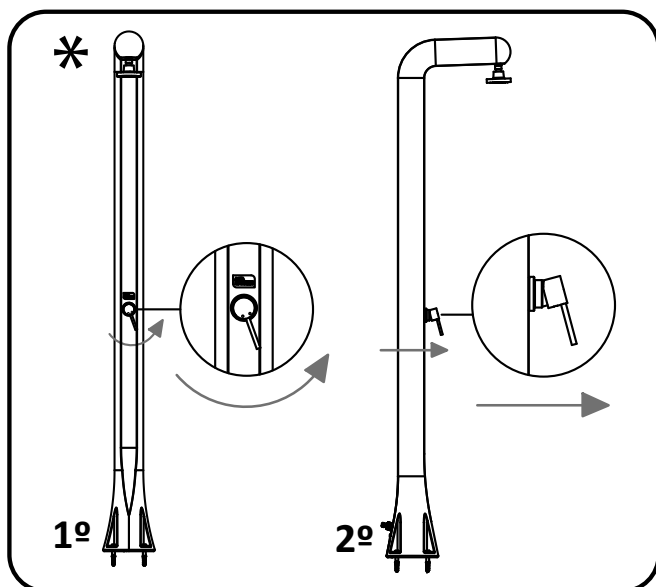

FIG. 3

- If exposed to high temperatures, the shower might slightly tilt.
- En cas d'exposition à des températures élevées, la douche pourrait subir une déformation d'inclinaison de quelques degrés.
- Debido a altas temperaturas, la ducha podría experimentar una deformación, inclinándose ligeramente unos grados.
- Dovuto a l'esposizione ad alte temperature, la doccia potrebbe sperimentare una deformazione, può soffrire una inclinazione di alcuni gradi.
- Aufgrund von hohen Temperaturen könnte es zu einer Verformung der Dusche kommen, so dass sie sich geringfügig ein paar Grad neigt.
- Door de hoge temperaturen kan de douche een vervorming ondergaan, met name een lichte kanteling van enkele graden.
- Devido a altas temperaturas, o chuveiro pode deformar-se ligeiramente, inclinando-se alguns graus.
- Λόγω των υψηλών θερμοκρασιών, το ντους μπορεί να υποστεί παραμόρφωση με ελαφρά κλίση μερικών μοιρών.
- Под воздействием высоких температур душ может поддаться деформации в виде легкого наклона на несколько градусов.
- Duschen kan luta i några graders vinkel på grund av att den deformeras vid höga temperaturer.
- På grund af de høje temperaturer kan bruseren blive deformeret ved at vippe en smule med nogle få grader.
- Ze względu na wysokie temperatury, prysznic może ulec deformacji poprzez lekkie przechylenie o kilka stopni.
- Vlivem vysokých teplot může dojít k deformaci sprchy a jejímu mírnému naklonění o několik stupňů.
- Magas hőmérsékleten a zuhany néhány fokos enyhé dőléssel eldeformálódhat.
- Tuš se može saviti za nekoliko stepeni zbog visokih temperatura.
- Tuš se može saviti za nekoliko stupnjeva zbog visokih temperatura.
- Datorită temperaturilor ridicate, dușul se poate deforma sau se poate înclina cu câteva grade.
- Kvôli vysokým teplotám môže dôjsť k deformácii sprchy a jej jemnému vychýleniu o niekoľko stupňov.
- Duş, yüksek sıcaklıklardan dolayı birkaç derece hafifçe eğilerek deformasyona uğrayabilir.
- Душът може да се огъне с няколко градуса поради високи температури.

• بسبب الحرارة المرتفعة، يمكن أن يظهر على الدش بعض التغيرات بأن يميل درجات قليلة إلى الأمام

• בטמפרטורה גבוהה, המקלחת עלולה להתעוות ולהתכופף בכמה מעלות.