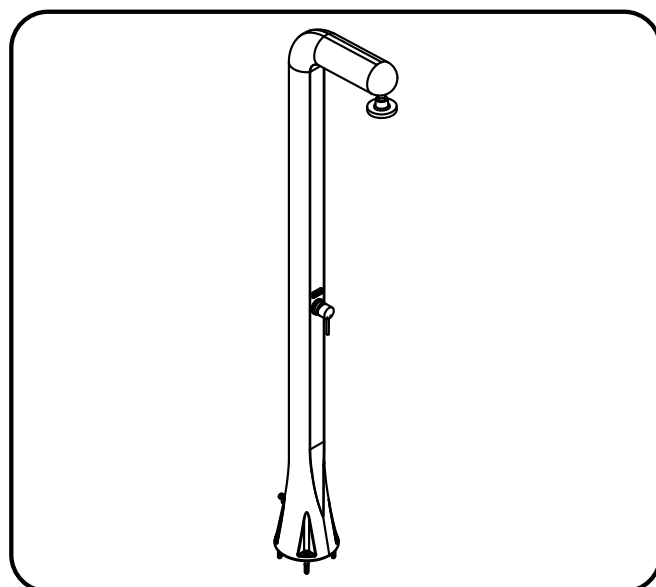

AQUA
 SPHERE

FIG. 1

FIG. 2

FIG. 3

- If exposed to high temperatures, the shower might slightly tilt.
- En cas d'exposition à des températures élevées, la douche pourrait subir une déformation d'inclinaison de quelques degrés.
- Debido a altas temperaturas, la ducha podría experimentar una deformación, inclinándose ligeramente unos grados.
- Dovuto a l'esposizione ad alte temperature, la doccia potrebbe sperimentare una deformazione, può soffrire una inclinazione di alcuni gradi.
- Aufgrund von hohen Temperaturen könnte es zu einer Verformung der Dusche kommen, so dass sie sich geringfügig ein paar Grad neigt.
- Door de hoge temperaturen kan de douche een vervorming ondergaan, met name een lichte kanteling van enkele graden.
- Devido a altas temperaturas, o chuveiro pode deformar-se ligeiramente, inclinando-se alguns graus.
- Λόγω των υψηλών θερμοκρασιών, το ντους μπορεί να υποστεί παραμόρφωση με ελαφρά κλίση μερικών μοιρών.
- Под воздействием высоких температур душ может поддаться деформации в виде легкого наклона на несколько градусов.
- Duschen kan luta i några graders vinkel på grund av att den deformeras vid höga temperaturer.
- På grund af de høje temperaturer kan bruseren blive deformeret ved at vippe en smule med nogle få grader.
- Ze względu na wysokie temperatury, prysznic może ulec deformacji poprzez lekkie przechylenie o kilka stopni.
- Vlivem vysokých teplot může dojít k deformaci sprchy a jejímu mírnému naklonění o několik stupňů.
- Magas hőmérsékleten a zuhany néhány fokos enyhé dőléssel eldeformálódhat.
- Tuš se može saviti za nekoliko stepeni zbog visokih temperatura.
- Tuš se može saviti za nekoliko stupnjeva zbog visokih temperatura.
- Datorită temperaturilor ridicate, dușul se poate deforma sau se poate înclina cu câteva grade.
- Kvôli vysokým teplotám môže dôjsť k deformácii sprchy a jej jemnému vychýleniu o niekoľko stupňov.
- Duş, yüksek sıcaklıklardan dolayı birkaç derece hafifçe eğilerek deformasyona uğrayabilir.
- Душът може да се огъне с няколко градуса поради високи температури.