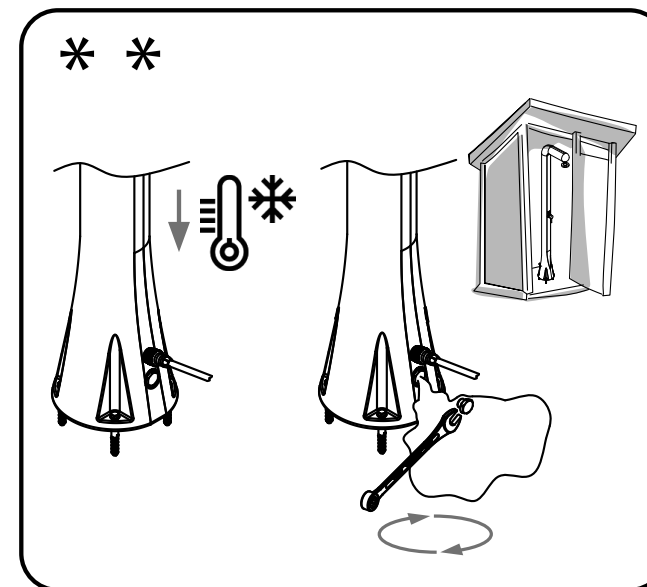

- If exposed to high temperatures, the shower might slightly tilt.
- En cas d'exposition à des températures élevées, la douche pourrait subir une déformation d'inclinaison de quelques degrés.
- Debido a altas temperaturas, la ducha podría experimentar una deformación, inclinándose ligeramente unos grados.
- Dovuto a l'esposizione ad alte temperature, la doccia potrebbe sperimentare una deformazione, può soffrire una inclinazione di alcuni gradi.
- Aufgrund von hohen Temperaturen könnte es zu einer Verformung der Dusche kommen, so dass sie sich geringfügig ein paar Grad neigt.
- Door de hoge temperaturen kan de douche een vervorming ondergaan, met name een lichte kanteling van enkele graden.
- Devido a altas temperaturas, o chuveiro pode deformar-se ligeiramente, inclinando-se alguns graus.
- Λόγω των υψηλών θερμοκρασιών, το ντους μπορεί να υποστεί παραμόρφωση με ελαφρά κλίση μερικών μοιρών.
- Под воздействием высоких температур душ может поддаться деформации в виде легкого наклона на несколько градусов.
- Duschen kan luta i några graders vinkel på grund av att den deformeras vid höga temperaturer.
- På grund af de høje temperaturer kan bruseren blive deformeret ved at vippe en smule med nogle få grader.
- Ze względu na wysokie temperatury, prysznic może ulec deformacji poprzez lekkie przechylenie o kilka stopni.
- Vlivem vysokých teplot může dojít k deformaci sprchy a jejímu mírnému naklonění o několik stupňů.
- Magas hőmérsékleten a zuhany néhány fokos enyhé dőléssel eldeformálódhat.
- Tuš se može saviti za nekoliko stepeni zbog visokih temperatura.
- Tuš se može saviti za nekoliko stupnjeva zbog visokih temperatura.
- Datorită temperaturilor ridicate, dușul se poate deforma sau se poate înclina cu câteva grade.
- Kvôli vysokým teplotám môže dôjsť k deformácii sprchy a jej jemnému vychýleniu o niekoľko stupňov.
- Duş, yüksek sıcaklıklardan dolayı birkaç derece hafifçe eğilerek deformasyona uğrayabilir.
- Душът може да се огъне с няколко градуса поради високи температури.

• بسبب الحرارة المرتفعة، يمكن أن يظهر على الدش بعض التغيرات بأن يميل درجات قليلة إلى الأمام

• בטמפרטורה גבוהה, המקלחת עלולה להתעוות ולהתכופף בכמה מעלות.