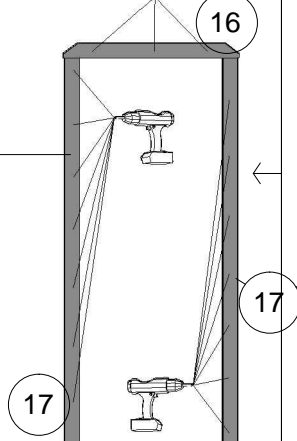

Sauna barrel 2m. 1.9Ø

1. SAUNA BARREL- 2М. 1.9Ø

No.		Detail	Pcs	Dimension (x, y, z) mm
1			2	245 x 1300 x 90
2			1	130 x 2000 x 38
3			27 - 35	119 x 2000 x 38
4			27 - 35	119 x 2000 x 38
5			1	76 x 2000 x 38
6			1	1900 x 1900 x 38
7			1	1900 x 1900 x 38
8			2	6070 x 50
9			8	1. 665 x 24 x 24
			8	2. 218 x 24 x 24
10			2	631 x 186 x 6
11			2	57 x 1710 x 45
12			1	715 x 545 x 18
13			1	715 x 540 x 18
14			1	715 x 595 x 18
15			1	1600 x 700 x 65
16			2	70 x 820 x 18
17			3	70 x 1570 x 18
17.1			1	70 x 1570 x 18
17.2			1	70 x 800 x 18
18			6	440 x 440 x 52

6

4. Sauna barrel 2m. 1.9ø

5. Sauna barrel 2m. 1.9ø

6. Sauna barrel 2m. 1.9ø

7. Sauna barrel 2m. 1.9ø

1

3

2

4

8. Sauna barrel 2m. 1.9ø

1

2

A8 Pcs-23

3

A8 Pcs-26

9. Sauna barrel 2m. 1.9ø

1

2

3

4

10. Sauna barrel 2m. 1.9Ø

11. Sauna barrel 2m. 1.9ø

12. Sauna barrel 2m. 1.9Ø

1