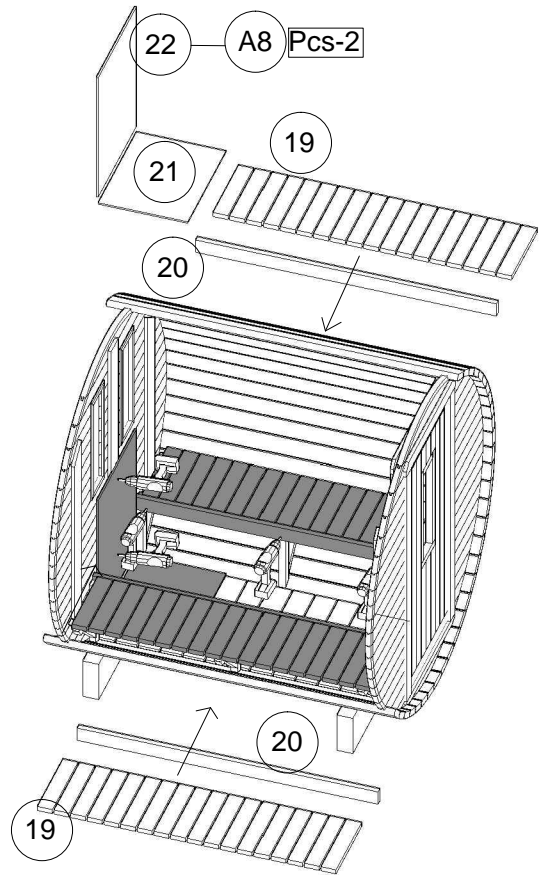

Sauna barrel 2m. 1.9Ø

1. SAUNA BARREL- 2М. 1.9Ø

No.		Detail	Pcs	Dimension (x, y, z) mm
1			2	245 x 1300 x 90
2			1	130 x 2000 x 38
3			27 - 35	119 x 2000 x 38
4			27 - 35	119 x 2000 x 38
5			1	76 x 2000 x 38
6			1	1900 x 1900 x 38
7			1	1900 x 1900 x 38
8			2	6070 x 50
9			8	1. 665 x 24 x 24
			8	2. 218 x 24 x 24
10			2	631 x 186 x 6
11			2	57 x 1710 x 45
12			1	715 x 545 x 18
13			1	715 x 540 x 18
14			1	715 x 595 x 18
15			1	1600 x 700 x 65
16			2	70 x 820 x 18
17			3	70 x 1570 x 18
17.1			1	70 x 1570 x 18
17.2			1	70 x 800 x 18
18			6	440 x 440 x 52

B

D

3. Sauna barrel 2m. 1.9ø

1

3

4

2

5

4

8. Sauna barrel 2m. 1.9ø

1

2

A8 Pcs-23

3

A8 Pcs-26

9. Sauna barrel 2m. 1.9ø

1

2

3

4

10. Sauna barrel 2m. 1.9Ø

11. Sauna barrel 2m. 1.9ø

12. Sauna barrel 2m. 1.9Ø

1