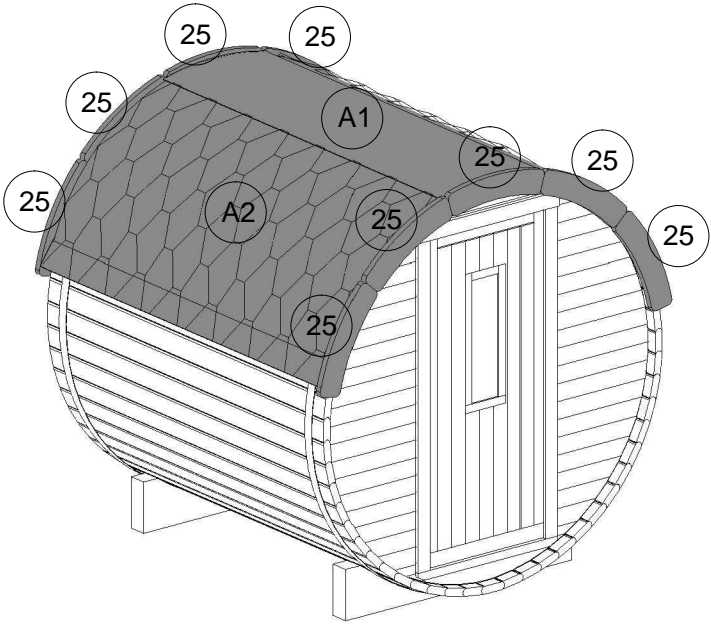

Sauna barrel 2m. 1.9Ø

1. SAUNA BARREL- 2М. 1.9Ø

No.		Detail	Pcs	Dimension (x, y, z) mm
1			2	245 x 1300 x 90
2			1	130 x 2000 x 38
3			27 - 35	119 x 2000 x 38
4			27 - 35	119 x 2000 x 38
5			1	76 x 2000 x 38
6			1	1900 x 1900 x 38
7			1	1900 x 1900 x 38
8			2	6070 x 50
9			8	1. 665 x 24 x 24
			8	2. 218 x 24 x 24
10			2	631 x 186 x 6
11			2	57 x 1710 x 45
12			1	715 x 545 x 18
13			1	715 x 540 x 18
14			1	715 x 595 x 18
15			1	1600 x 700 x 65
16			2	70 x 820 x 18
17			3	70 x 1570 x 18
17.1			1	70 x 1570 x 18
17.2			1	70 x 800 x 18
18			6	440 x 440 x 52

4

8. Sauna barrel 2m. 1.9ø

1

2

A8 Pcs-23

3

A8 Pcs-26

9. Sauna barrel 2m. 1.9ø

1

2

3

4

10. Sauna barrel 2m. 1.9Ø

11. Sauna barrel 2m. 1.9ø

12. Sauna barrel 2m. 1.9Ø

1