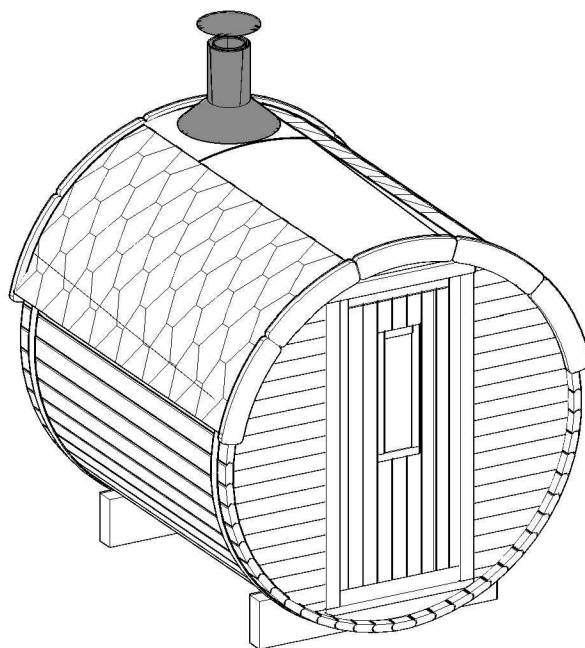

Sauna barrel 2m. 1.9Ø

1. SAUNA BARREL- 2М. 1.9Ø

No.		Detail	Pcs	Dimension (x, y, z) mm
1			2	245 x 1300 x 90
2			1	130 x 2000 x 38
3			27 - 35	119 x 2000 x 38
4			27 - 35	119 x 2000 x 38
5			1	76 x 2000 x 38
6			1	1900 x 1900 x 38
7			1	1900 x 1900 x 38
8			2	6070 x 50
9			8	1. 665 x 24 x 24
			8	2. 218 x 24 x 24
10			2	631 x 186 x 6
11			2	57 x 1710 x 45
12			1	715 x 545 x 18
13			1	715 x 540 x 18
14			1	715 x 595 x 18
15			1	1600 x 700 x 65
16			2	70 x 820 x 18
17			3	70 x 1570 x 18
17.1			1	70 x 1570 x 18
17.2			1	70 x 800 x 18
18			6	440 x 440 x 52

6

4. Sauna barrel 2m. 1.9ø

5. Sauna barrel 2m. 1.9ø

6. Sauna barrel 2m. 1.9ø

7. Sauna barrel 2m. 1.9ø

1

3

2

4

8. Sauna barrel 2m. 1.9ø

1

2

A8 Pcs-23

3

A8 Pcs-26

9. Sauna barrel 2m. 1.9ø

1

2

3

4

10. Sauna barrel 2m. 1.9Ø

11. Sauna barrel 2m. 1.9ø

12. Sauna barrel 2m. 1.9Ø

1