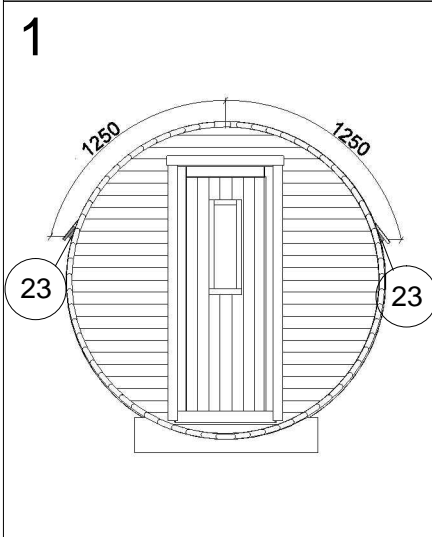

Sauna barrel 2m. 1.9Ø

1. SAUNA BARREL- 2М. 1.9Ø

No.		Detail	Pcs	Dimension (x, y, z) mm
1			2	245 x 1300 x 90
2			1	130 x 2000 x 38
3			27 - 35	119 x 2000 x 38
4			27 - 35	119 x 2000 x 38
5			1	76 x 2000 x 38
6			1	1900 x 1900 x 38
7			1	1900 x 1900 x 38
8			2	6070 x 50
9			8	1. 665 x 24 x 24
			8	2. 218 x 24 x 24
10			2	631 x 186 x 6
11			2	57 x 1710 x 45
12			1	715 x 545 x 18
13			1	715 x 540 x 18
14			1	715 x 595 x 18
15			1	1600 x 700 x 65
16			2	70 x 820 x 18
17			3	70 x 1570 x 18
17.1			1	70 x 1570 x 18
17.2			1	70 x 800 x 18
18			6	440 x 440 x 52

B

D

3. Sauna barrel 2m. 1.9ø

1

3

4

2

5

4

8. Sauna barrel 2m. 1.9ø

1

2

A8 Pcs-23

3

A8 Pcs-26

9. Sauna barrel 2m. 1.9ø

1

2

3

4

10. Sauna barrel 2m. 1.9Ø

11. Sauna barrel 2m. 1.9ø

12. Sauna barrel 2m. 1.9Ø

1