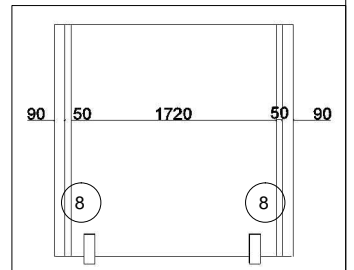

Sauna barrel 2m. 1.9Ø

1. SAUNA BARREL- 2М. 1.9Ø

No.		Detail	Pcs	Dimension (x, y, z) mm
1			2	245 x 1300 x 90
2			1	130 x 2000 x 38
3			27 - 35	119 x 2000 x 38
4			27 - 35	119 x 2000 x 38
5			1	76 x 2000 x 38
6			1	1900 x 1900 x 38
7			1	1900 x 1900 x 38
8			2	6070 x 50
9			8	1. 665 x 24 x 24
			8	2. 218 x 24 x 24
10			2	631 x 186 x 6
11			2	57 x 1710 x 45
12			1	715 x 545 x 18
13			1	715 x 540 x 18
14			1	715 x 595 x 18
15			1	1600 x 700 x 65
16			2	70 x 820 x 18
17			3	70 x 1570 x 18
17.1			1	70 x 1570 x 18
17.2			1	70 x 800 x 18
18			6	440 x 440 x 52

1. Sauna barrel 2m. 1.9ø

1

2

3

2. Sauna barrel 2m. 1.9ø

1

3

2

B

D

3. Sauna barrel 2m. 1.9ø

1

3

4

2

5

6

4. Sauna barrel 2m. 1.9ø

5. Sauna barrel 2m. 1.9ø

6. Sauna barrel 2m. 1.9ø

7. Sauna barrel 2m. 1.9ø

1

3

2