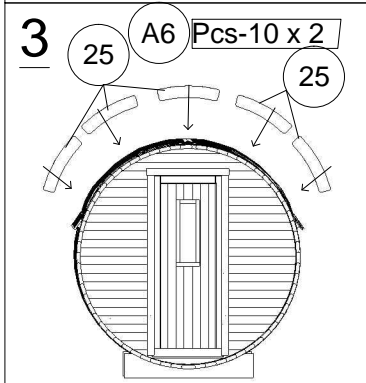

Sauna barrel 2m. 1.9Ø

1. SAUNA BARREL- 2М. 1.9Ø

No.		Detail	Pcs	Dimension (x, y, z) mm
1			2	245 x 1300 x 90
2			1	130 x 2000 x 38
3			27 - 35	119 x 2000 x 38
4			27 - 35	119 x 2000 x 38
5			1	76 x 2000 x 38
6			1	1900 x 1900 x 38
7			1	1900 x 1900 x 38
8			2	6070 x 50
9			8	1. 665 x 24 x 24
			8	2. 218 x 24 x 24
10			2	631 x 186 x 6
11			2	57 x 1710 x 45
12			1	715 x 545 x 18
13			1	715 x 540 x 18
14			1	715 x 595 x 18
15			1	1600 x 700 x 65
16			2	70 x 820 x 18
17			3	70 x 1570 x 18
17.1			1	70 x 1570 x 18
17.2			1	70 x 800 x 18
18			6	440 x 440 x 52

B

D

3. Sauna barrel 2m. 1.9ø

1

3

4

2

5

4

8. Sauna barrel 2m. 1.9ø

1

2

A8 Pcs-23

3

A8 Pcs-26

9. Sauna barrel 2m. 1.9ø

1

2

3

4

10. Sauna barrel 2m. 1.9Ø

11. Sauna barrel 2m. 1.9ø

12. Sauna barrel 2m. 1.9Ø

1