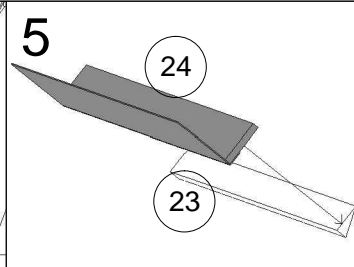

Sauna barrel 2m. 1.9Ø

1. SAUNA BARREL- 2М. 1.9Ø

No.		Detail	Pcs	Dimension (x, y, z) mm
1			2	245 x 1300 x 90
2			1	130 x 2000 x 38
3			27 - 35	119 x 2000 x 38
4			27 - 35	119 x 2000 x 38
5			1	76 x 2000 x 38
6			1	1900 x 1900 x 38
7			1	1900 x 1900 x 38
8			2	6070 x 50
9			8	1. 665 x 24 x 24
			8	2. 218 x 24 x 24
10			2	631 x 186 x 6
11			2	57 x 1710 x 45
12			1	715 x 545 x 18
13			1	715 x 540 x 18
14			1	715 x 595 x 18
15			1	1600 x 700 x 65
16			2	70 x 820 x 18
17			3	70 x 1570 x 18
17.1			1	70 x 1570 x 18
17.2			1	70 x 800 x 18
18			6	440 x 440 x 52

4

8. Sauna barrel 2m. 1.9ø

1

2

A8 Pcs-23

3

A8 Pcs-26

9. Sauna barrel 2m. 1.9ø

1

2

3

4

10. Sauna barrel 2m. 1.9Ø

11. Sauna barrel 2m. 1.9ø

12. Sauna barrel 2m. 1.9Ø

1