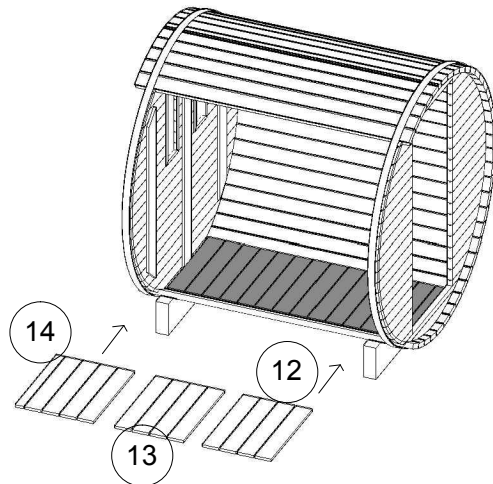

Sauna barrel 2m. 1.9Ø

1. SAUNA BARREL- 2М. 1.9Ø

No.		Detail	Pcs	Dimension (x, y, z) mm
1			2	245 x 1300 x 90
2			1	130 x 2000 x 38
3			27 - 35	119 x 2000 x 38
4			27 - 35	119 x 2000 x 38
5			1	76 x 2000 x 38
6			1	1900 x 1900 x 38
7			1	1900 x 1900 x 38
8			2	6070 x 50
9			8	1. 665 x 24 x 24
			8	2. 218 x 24 x 24
10			2	631 x 186 x 6
11			2	57 x 1710 x 45
12			1	715 x 545 x 18
13			1	715 x 540 x 18
14			1	715 x 595 x 18
15			1	1600 x 700 x 65
16			2	70 x 820 x 18
17			3	70 x 1570 x 18
17.1			1	70 x 1570 x 18
17.2			1	70 x 800 x 18
18			6	440 x 440 x 52

B

D

3. Sauna barrel 2m. 1.9ø

1

3

4

2

5

6

4. Sauna barrel 2m. 1.9ø

5. Sauna barrel 2m. 1.9ø

6. Sauna barrel 2m. 1.9ø

7. Sauna barrel 2m. 1.9ø

1

3

2

4

8. Sauna barrel 2m. 1.9ø

1

2

A8 Pcs-23

3

A8 Pcs-26

9. Sauna barrel 2m. 1.9ø