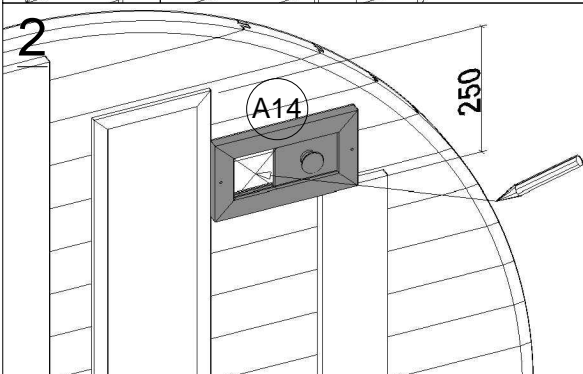

Sauna barrel 2m. 1.9Ø

1. SAUNA BARREL- 2М. 1.9Ø

No.		Detail	Pcs	Dimension (x, y, z) mm
1			2	245 x 1300 x 90
2			1	130 x 2000 x 38
3			27 - 35	119 x 2000 x 38
4			27 - 35	119 x 2000 x 38
5			1	76 x 2000 x 38
6			1	1900 x 1900 x 38
7			1	1900 x 1900 x 38
8			2	6070 x 50
9			8	1. 665 x 24 x 24
			8	2. 218 x 24 x 24
10			2	631 x 186 x 6
11			2	57 x 1710 x 45
12			1	715 x 545 x 18
13			1	715 x 540 x 18
14			1	715 x 595 x 18
15			1	1600 x 700 x 65
16			2	70 x 820 x 18
17			3	70 x 1570 x 18
17.1			1	70 x 1570 x 18
17.2			1	70 x 800 x 18
18			6	440 x 440 x 52

B

D

3. Sauna barrel 2m. 1.9ø

1

3

4

2

5

6

4. Sauna barrel 2m. 1.9ø

5. Sauna barrel 2m. 1.9ø

6. Sauna barrel 2m. 1.9ø

7. Sauna barrel 2m. 1.9ø

1

3

2

1

2

3

4

10. Sauna barrel 2m. 1.9Ø

11. Sauna barrel 2m. 1.9ø

12. Sauna barrel 2m. 1.9Ø

1