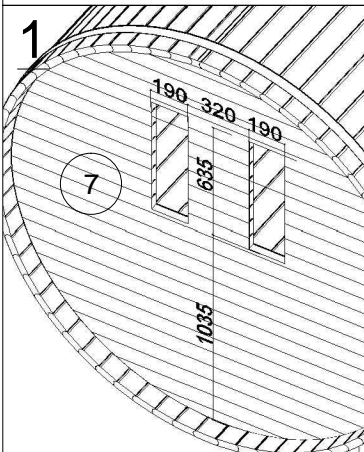

Sauna barrel 2m. 1.9Ø

1. SAUNA BARREL- 2М. 1.9Ø

No.		Detail	Pcs	Dimension (x, y, z) mm
1			2	245 x 1300 x 90
2			1	130 x 2000 x 38
3			27 - 35	119 x 2000 x 38
4			27 - 35	119 x 2000 x 38
5			1	76 x 2000 x 38
6			1	1900 x 1900 x 38
7			1	1900 x 1900 x 38
8			2	6070 x 50
9			8	1. 665 x 24 x 24
			8	2. 218 x 24 x 24
10			2	631 x 186 x 6
11			2	57 x 1710 x 45
12			1	715 x 545 x 18
13			1	715 x 540 x 18
14			1	715 x 595 x 18
15			1	1600 x 700 x 65
16			2	70 x 820 x 18
17			3	70 x 1570 x 18
17.1			1	70 x 1570 x 18
17.2			1	70 x 800 x 18
18			6	440 x 440 x 52

1. Sauna barrel 2m. 1.9ø

1

2

3

2. Sauna barrel 2m. 1.9ø

1

3

2

B

D

3. Sauna barrel 2m. 1.9ø

1

3

4

2

5

6

4. Sauna barrel 2m. 1.9ø

5. Sauna barrel 2m. 1.9ø

6. Sauna barrel 2m. 1.9ø

7. Sauna barrel 2m. 1.9ø

1

3

2