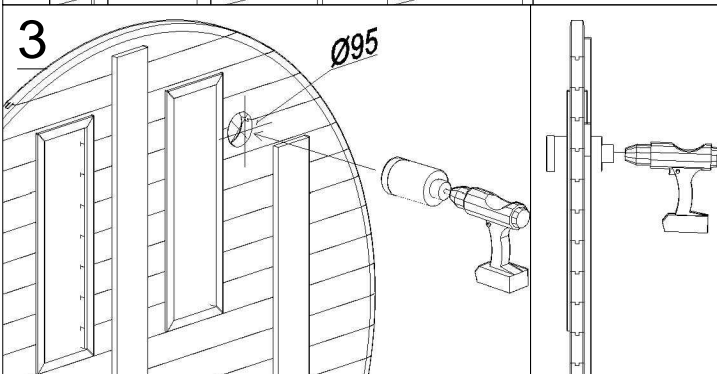

Sauna barrel 2m. 1.9Ø

1. SAUNA BARREL- 2М. 1.9Ø

No.		Detail	Pcs	Dimension (x, y, z) mm
1			2	245 x 1300 x 90
2			1	130 x 2000 x 38
3			27 - 35	119 x 2000 x 38
4			27 - 35	119 x 2000 x 38
5			1	76 x 2000 x 38
6			1	1900 x 1900 x 38
7			1	1900 x 1900 x 38
8			2	6070 x 50
9			8	1. 665 x 24 x 24
			8	2. 218 x 24 x 24
10			2	631 x 186 x 6
11			2	57 x 1710 x 45
12			1	715 x 545 x 18
13			1	715 x 540 x 18
14			1	715 x 595 x 18
15			1	1600 x 700 x 65
16			2	70 x 820 x 18
17			3	70 x 1570 x 18
17.1			1	70 x 1570 x 18
17.2			1	70 x 800 x 18
18			6	440 x 440 x 52

B

D

3. Sauna barrel 2m. 1.9ø

1

3

4

2

5

6

4. Sauna barrel 2m. 1.9ø

5. Sauna barrel 2m. 1.9ø

6. Sauna barrel 2m. 1.9ø

7. Sauna barrel 2m. 1.9ø

1

3

2

1

2

3

4

10. Sauna barrel 2m. 1.9Ø

11. Sauna barrel 2m. 1.9ø

12. Sauna barrel 2m. 1.9Ø

1