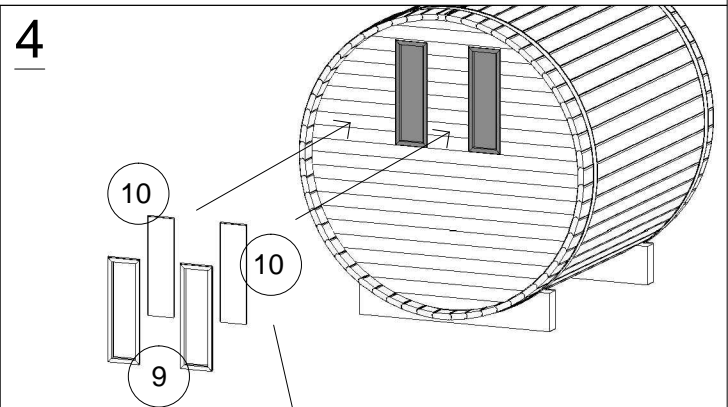

Sauna barrel 2m. 1.9Ø

1. SAUNA BARREL- 2М. 1.9Ø

No.		Detail	Pcs	Dimension (x, y, z) mm
1			2	245 x 1300 x 90
2			1	130 x 2000 x 38
3			27 - 35	119 x 2000 x 38
4			27 - 35	119 x 2000 x 38
5			1	76 x 2000 x 38
6			1	1900 x 1900 x 38
7			1	1900 x 1900 x 38
8			2	6070 x 50
9			8	1. 665 x 24 x 24
			8	2. 218 x 24 x 24
10			2	631 x 186 x 6
11			2	57 x 1710 x 45
12			1	715 x 545 x 18
13			1	715 x 540 x 18
14			1	715 x 595 x 18
15			1	1600 x 700 x 65
16			2	70 x 820 x 18
17			3	70 x 1570 x 18
17.1			1	70 x 1570 x 18
17.2			1	70 x 800 x 18
18			6	440 x 440 x 52

1. Sauna barrel 2m. 1.9ø

1

2

3

2. Sauna barrel 2m. 1.9ø

1

3

2

B

D

3. Sauna barrel 2m. 1.9ø

1

3

4

2

5

6

4. Sauna barrel 2m. 1.9ø

5. Sauna barrel 2m. 1.9ø

6. Sauna barrel 2m. 1.9ø

7. Sauna barrel 2m. 1.9ø

1

3

2