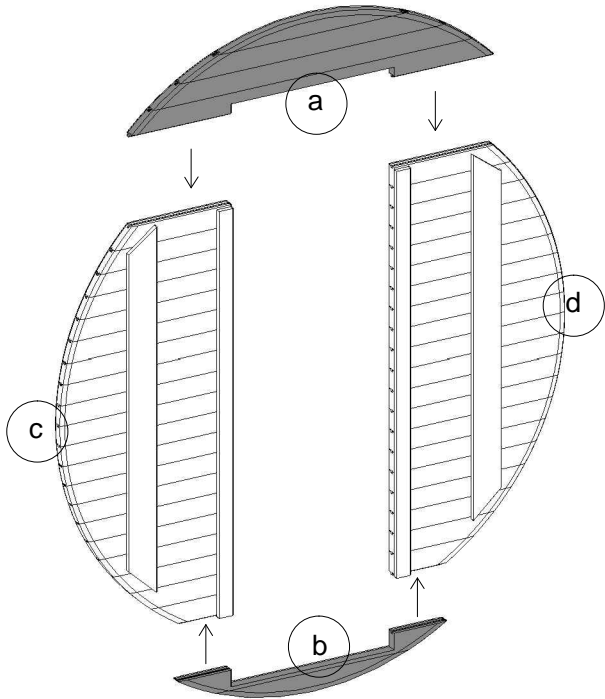

Sauna barrel 2m. 1.9Ø

1. SAUNA BARREL- 2М. 1.9Ø

No.		Detail	Pcs	Dimension (x, y, z) mm
1			2	245 x 1300 x 90
2			1	130 x 2000 x 38
3			27 - 35	119 x 2000 x 38
4			27 - 35	119 x 2000 x 38
5			1	76 x 2000 x 38
6			1	1900 x 1900 x 38
7			1	1900 x 1900 x 38
8			2	6070 x 50
9			8	1. 665 x 24 x 24
			8	2. 218 x 24 x 24
10			2	631 x 186 x 6
11			2	57 x 1710 x 45
12			1	715 x 545 x 18
13			1	715 x 540 x 18
14			1	715 x 595 x 18
15			1	1600 x 700 x 65
16			2	70 x 820 x 18
17			3	70 x 1570 x 18
17.1			1	70 x 1570 x 18
17.2			1	70 x 800 x 18
18			6	440 x 440 x 52

1. Sauna barrel 2m. 1.9ø

1

2

3

2. Sauna barrel 2m. 1.9ø

1

3

2

B

D

3. Sauna barrel 2m. 1.9ø

1

3

4

2

5

6

4. Sauna barrel 2m. 1.9ø

5. Sauna barrel 2m. 1.9ø

6. Sauna barrel 2m. 1.9ø

7. Sauna barrel 2m. 1.9ø

1

3

2