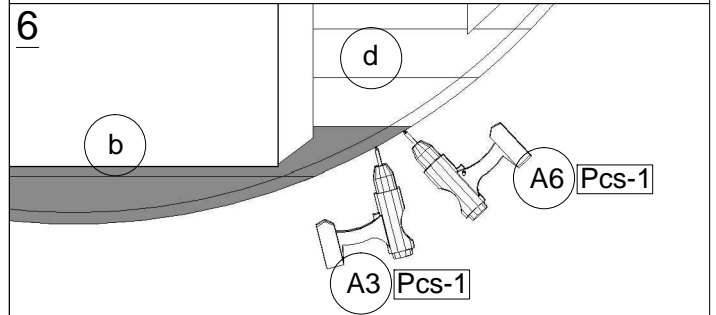

Sauna barrel 2m. 1.9Ø

1. SAUNA BARREL- 2М. 1.9Ø

No.		Detail	Pcs	Dimension (x, y, z) mm
1			2	245 x 1300 x 90
2			1	130 x 2000 x 38
3			27 - 35	119 x 2000 x 38
4			27 - 35	119 x 2000 x 38
5			1	76 x 2000 x 38
6			1	1900 x 1900 x 38
7			1	1900 x 1900 x 38
8			2	6070 x 50
9			8	1. 665 x 24 x 24
			8	2. 218 x 24 x 24
10			2	631 x 186 x 6
11			2	57 x 1710 x 45
12			1	715 x 545 x 18
13			1	715 x 540 x 18
14			1	715 x 595 x 18
15			1	1600 x 700 x 65
16			2	70 x 820 x 18
17			3	70 x 1570 x 18
17.1			1	70 x 1570 x 18
17.2			1	70 x 800 x 18
18			6	440 x 440 x 52

1. Sauna barrel 2m. 1.9ø

1

2

3

2. Sauna barrel 2m. 1.9ø

1

3

2

B

D

3. Sauna barrel 2m. 1.9ø

1

3

4

2

5

6

4. Sauna barrel 2m. 1.9ø

5. Sauna barrel 2m. 1.9ø

6. Sauna barrel 2m. 1.9ø

7. Sauna barrel 2m. 1.9ø

1

3

2