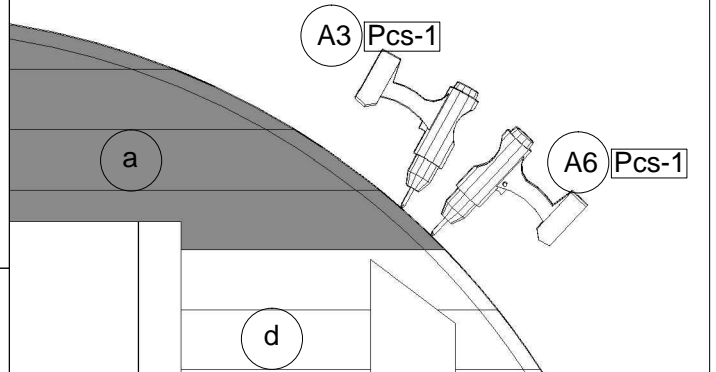

Sauna barrel 2m. 1.9Ø

1. SAUNA BARREL- 2М. 1.9Ø

No.		Detail	Pcs	Dimension (x, y, z) mm
1			2	245 x 1300 x 90
2			1	130 x 2000 x 38
3			27 - 35	119 x 2000 x 38
4			27 - 35	119 x 2000 x 38
5			1	76 x 2000 x 38
6			1	1900 x 1900 x 38
7			1	1900 x 1900 x 38
8			2	6070 x 50
9			8	1. 665 x 24 x 24
			8	2. 218 x 24 x 24
10			2	631 x 186 x 6
11			2	57 x 1710 x 45
12			1	715 x 545 x 18
13			1	715 x 540 x 18
14			1	715 x 595 x 18
15			1	1600 x 700 x 65
16			2	70 x 820 x 18
17			3	70 x 1570 x 18
17.1			1	70 x 1570 x 18
17.2			1	70 x 800 x 18
18			6	440 x 440 x 52

1. Sauna barrel 2m. 1.9ø

1

2

3

2. Sauna barrel 2m. 1.9ø

1

3

2

B

D

3. Sauna barrel 2m. 1.9ø

1

3

4

2

5

6

4. Sauna barrel 2m. 1.9ø

5. Sauna barrel 2m. 1.9ø

6. Sauna barrel 2m. 1.9ø

7. Sauna barrel 2m. 1.9ø

1

3

2