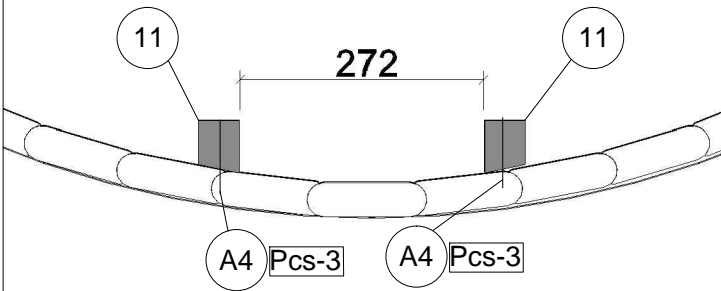

Sauna barrel 2m. 1.9Ø

1. SAUNA BARREL- 2М. 1.9Ø

No.		Detail	Pcs	Dimension (x, y, z) mm
1			2	245 x 1300 x 90
2			1	130 x 2000 x 38
3			27 - 35	119 x 2000 x 38
4			27 - 35	119 x 2000 x 38
5			1	76 x 2000 x 38
6			1	1900 x 1900 x 38
7			1	1900 x 1900 x 38
8			2	6070 x 50
9			8	1. 665 x 24 x 24
			8	2. 218 x 24 x 24
10			2	631 x 186 x 6
11			2	57 x 1710 x 45
12			1	715 x 545 x 18
13			1	715 x 540 x 18
14			1	715 x 595 x 18
15			1	1600 x 700 x 65
16			2	70 x 820 x 18
17			3	70 x 1570 x 18
17.1			1	70 x 1570 x 18
17.2			1	70 x 800 x 18
18			6	440 x 440 x 52

B

D

3. Sauna barrel 2m. 1.9ø

1

3

4

2

5

6

4. Sauna barrel 2m. 1.9ø

5. Sauna barrel 2m. 1.9ø

6. Sauna barrel 2m. 1.9ø

7. Sauna barrel 2m. 1.9ø

1

3

2

4

8. Sauna barrel 2m. 1.9ø

1

2

A8 Pcs-23

3

A8 Pcs-26

9. Sauna barrel 2m. 1.9ø