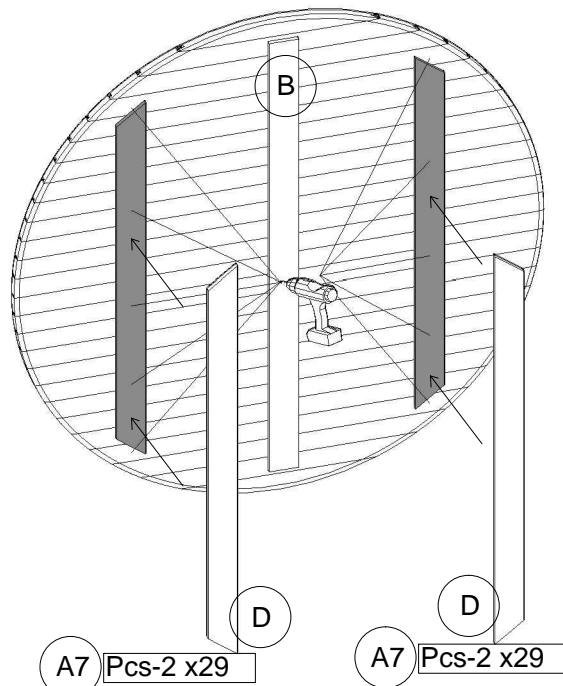

Sauna barrel 2m. 1.9Ø

1. SAUNA BARREL- 2М. 1.9Ø

No.		Detail	Pcs	Dimension (x, y, z) mm
1			2	245 x 1300 x 90
2			1	130 x 2000 x 38
3			27 - 35	119 x 2000 x 38
4			27 - 35	119 x 2000 x 38
5			1	76 x 2000 x 38
6			1	1900 x 1900 x 38
7			1	1900 x 1900 x 38
8			2	6070 x 50
9			8	1. 665 x 24 x 24
			8	2. 218 x 24 x 24
10			2	631 x 186 x 6
11			2	57 x 1710 x 45
12			1	715 x 545 x 18
13			1	715 x 540 x 18
14			1	715 x 595 x 18
15			1	1600 x 700 x 65
16			2	70 x 820 x 18
17			3	70 x 1570 x 18
17.1			1	70 x 1570 x 18
17.2			1	70 x 800 x 18
18			6	440 x 440 x 52

1. Sauna barrel 2m. 1.9ø

1

2

3

2. Sauna barrel 2m. 1.9ø

1

3

2

B

D

3. Sauna barrel 2m. 1.9ø

1

3

4

2

5