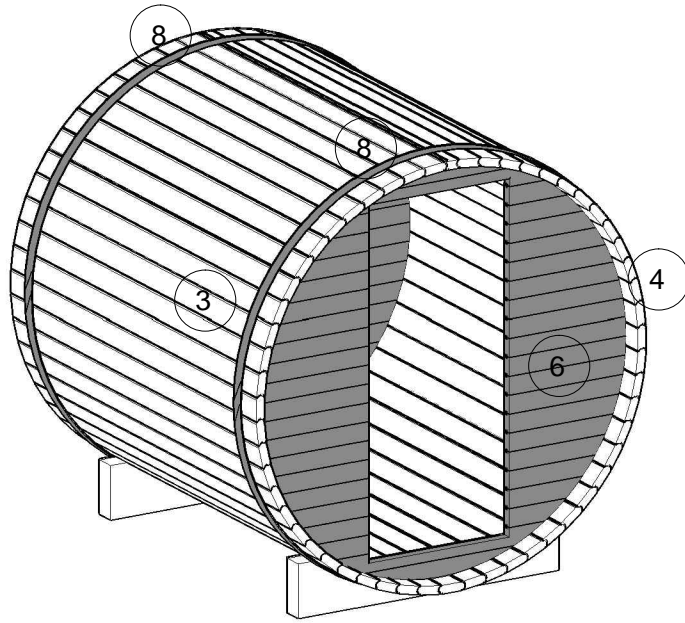

Sauna barrel 2m. 1.9Ø

1. SAUNA BARREL- 2М. 1.9Ø

No.		Detail	Pcs	Dimension (x, y, z) mm
1			2	245 x 1300 x 90
2			1	130 x 2000 x 38
3			27 - 35	119 x 2000 x 38
4			27 - 35	119 x 2000 x 38
5			1	76 x 2000 x 38
6			1	1900 x 1900 x 38
7			1	1900 x 1900 x 38
8			2	6070 x 50
9			8	1. 665 x 24 x 24
			8	2. 218 x 24 x 24
10			2	631 x 186 x 6
11			2	57 x 1710 x 45
12			1	715 x 545 x 18
13			1	715 x 540 x 18
14			1	715 x 595 x 18
15			1	1600 x 700 x 65
16			2	70 x 820 x 18
17			3	70 x 1570 x 18
17.1			1	70 x 1570 x 18
17.2			1	70 x 800 x 18
18			6	440 x 440 x 52

1. Sauna barrel 2m. 1.9ø

1

2

3

2. Sauna barrel 2m. 1.9ø

1

3

2

B

D

3. Sauna barrel 2m. 1.9ø

1

3

4

2

5

6

4. Sauna barrel 2m. 1.9ø

5. Sauna barrel 2m. 1.9ø

6. Sauna barrel 2m. 1.9ø

7. Sauna barrel 2m. 1.9ø

1

3

2