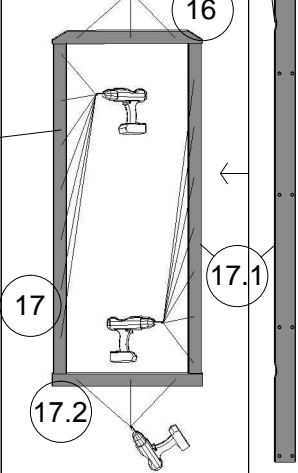

Sauna barrel 2m. 1.9Ø

1. SAUNA BARREL- 2М. 1.9Ø

No.		Detail	Pcs	Dimension (x, y, z) mm
1			2	245 x 1300 x 90
2			1	130 x 2000 x 38
3			27 - 35	119 x 2000 x 38
4			27 - 35	119 x 2000 x 38
5			1	76 x 2000 x 38
6			1	1900 x 1900 x 38
7			1	1900 x 1900 x 38
8			2	6070 x 50
9			8	1. 665 x 24 x 24
			8	2. 218 x 24 x 24
10			2	631 x 186 x 6
11			2	57 x 1710 x 45
12			1	715 x 545 x 18
13			1	715 x 540 x 18
14			1	715 x 595 x 18
15			1	1600 x 700 x 65
16			2	70 x 820 x 18
17			3	70 x 1570 x 18
17.1			1	70 x 1570 x 18
17.2			1	70 x 800 x 18
18			6	440 x 440 x 52

6

4. Sauna barrel 2m. 1.9ø

5. Sauna barrel 2m. 1.9ø

6. Sauna barrel 2m. 1.9ø

7. Sauna barrel 2m. 1.9ø

1

3

2

4

8. Sauna barrel 2m. 1.9ø

1

2

A8 Pcs-23

3

A8 Pcs-26

9. Sauna barrel 2m. 1.9ø

1

2

3

4

10. Sauna barrel 2m. 1.9Ø

11. Sauna barrel 2m. 1.9ø

12. Sauna barrel 2m. 1.9Ø

1