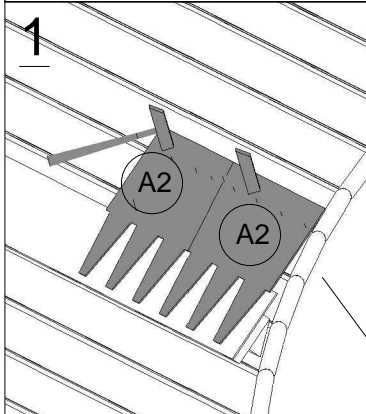

Sauna barrel 2m. 1.9Ø

1. SAUNA BARREL- 2М. 1.9Ø

No.		Detail	Pcs	Dimension (x, y, z) mm
1			2	245 x 1300 x 90
2			1	130 x 2000 x 38
3			27 - 35	119 x 2000 x 38
4			27 - 35	119 x 2000 x 38
5			1	76 x 2000 x 38
6			1	1900 x 1900 x 38
7			1	1900 x 1900 x 38
8			2	6070 x 50
9			8	1. 665 x 24 x 24
			8	2. 218 x 24 x 24
10			2	631 x 186 x 6
11			2	57 x 1710 x 45
12			1	715 x 545 x 18
13			1	715 x 540 x 18
14			1	715 x 595 x 18
15			1	1600 x 700 x 65
16			2	70 x 820 x 18
17			3	70 x 1570 x 18
17.1			1	70 x 1570 x 18
17.2			1	70 x 800 x 18
18			6	440 x 440 x 52

6

4. Sauna barrel 2m. 1.9ø

5. Sauna barrel 2m. 1.9ø

6. Sauna barrel 2m. 1.9ø

7. Sauna barrel 2m. 1.9ø

1

3

2

4

8. Sauna barrel 2m. 1.9ø

1

2

A8 Pcs-23

3

A8 Pcs-26

9. Sauna barrel 2m. 1.9ø

1

2

3

4

10. Sauna barrel 2m. 1.9Ø

11. Sauna barrel 2m. 1.9ø

12. Sauna barrel 2m. 1.9Ø

1