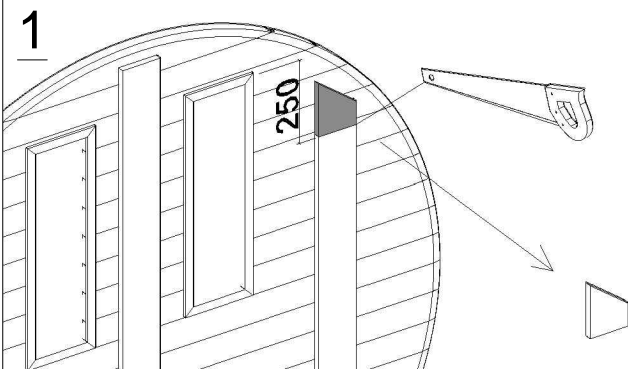

Sauna barrel 2m. 1.9Ø

1. SAUNA BARREL- 2М. 1.9Ø

No.		Detail	Pcs	Dimension (x, y, z) mm
1			2	245 x 1300 x 90
2			1	130 x 2000 x 38
3			27 - 35	119 x 2000 x 38
4			27 - 35	119 x 2000 x 38
5			1	76 x 2000 x 38
6			1	1900 x 1900 x 38
7			1	1900 x 1900 x 38
8			2	6070 x 50
9			8	1. 665 x 24 x 24
			8	2. 218 x 24 x 24
10			2	631 x 186 x 6
11			2	57 x 1710 x 45
12			1	715 x 545 x 18
13			1	715 x 540 x 18
14			1	715 x 595 x 18
15			1	1600 x 700 x 65
16			2	70 x 820 x 18
17			3	70 x 1570 x 18
17.1			1	70 x 1570 x 18
17.2			1	70 x 800 x 18
18			6	440 x 440 x 52

B

D

3. Sauna barrel 2m. 1.9ø

1

3

4

2

5

6

4. Sauna barrel 2m. 1.9ø

5. Sauna barrel 2m. 1.9ø

6. Sauna barrel 2m. 1.9ø

7. Sauna barrel 2m. 1.9ø

1

3

2

1

2

3

4

10. Sauna barrel 2m. 1.9Ø

11. Sauna barrel 2m. 1.9ø

12. Sauna barrel 2m. 1.9Ø

1