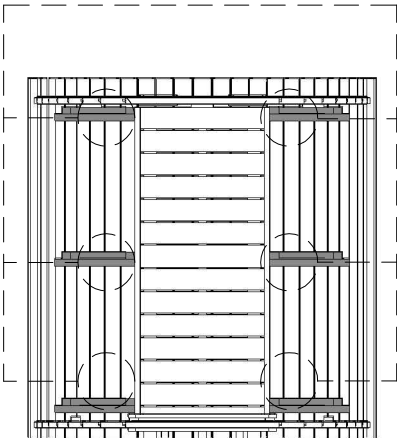

Sauna barrel 2m. 1.9Ø

1. SAUNA BARREL- 2М. 1.9Ø

No.		Detail	Pcs	Dimension (x, y, z) mm
1			2	245 x 1300 x 90
2			1	130 x 2000 x 38
3			27 - 35	119 x 2000 x 38
4			27 - 35	119 x 2000 x 38
5			1	76 x 2000 x 38
6			1	1900 x 1900 x 38
7			1	1900 x 1900 x 38
8			2	6070 x 50
9			8	1. 665 x 24 x 24
			8	2. 218 x 24 x 24
10			2	631 x 186 x 6
11			2	57 x 1710 x 45
12			1	715 x 545 x 18
13			1	715 x 540 x 18
14			1	715 x 595 x 18
15			1	1600 x 700 x 65
16			2	70 x 820 x 18
17			3	70 x 1570 x 18
17.1			1	70 x 1570 x 18
17.2			1	70 x 800 x 18
18			6	440 x 440 x 52

6

4. Sauna barrel 2m. 1.9ø

5. Sauna barrel 2m. 1.9ø

6. Sauna barrel 2m. 1.9ø

7. Sauna barrel 2m. 1.9ø

1

3

2

4

8. Sauna barrel 2m. 1.9ø

1

2

A8 Pcs-23

3

A8 Pcs-26

9. Sauna barrel 2m. 1.9ø

1

2

3

4

10. Sauna barrel 2m. 1.9Ø

11. Sauna barrel 2m. 1.9ø

12. Sauna barrel 2m. 1.9Ø

1