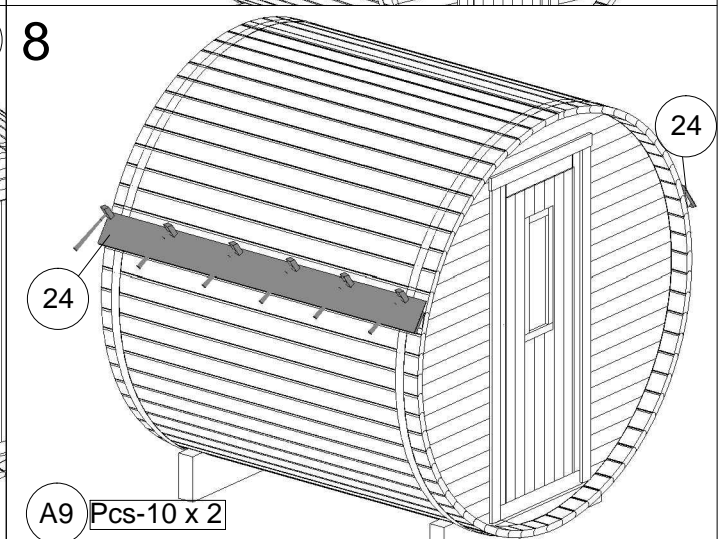

Sauna barrel 2m. 1.9Ø

1. SAUNA BARREL- 2М. 1.9Ø

No.		Detail	Pcs	Dimension (x, y, z) mm
1			2	245 x 1300 x 90
2			1	130 x 2000 x 38
3			27 - 35	119 x 2000 x 38
4			27 - 35	119 x 2000 x 38
5			1	76 x 2000 x 38
6			1	1900 x 1900 x 38
7			1	1900 x 1900 x 38
8			2	6070 x 50
9			8	1. 665 x 24 x 24
			8	2. 218 x 24 x 24
10			2	631 x 186 x 6
11			2	57 x 1710 x 45
12			1	715 x 545 x 18
13			1	715 x 540 x 18
14			1	715 x 595 x 18
15			1	1600 x 700 x 65
16			2	70 x 820 x 18
17			3	70 x 1570 x 18
17.1			1	70 x 1570 x 18
17.2			1	70 x 800 x 18
18			6	440 x 440 x 52

4

8. Sauna barrel 2m. 1.9ø

1

2

A8 Pcs-23

3

A8 Pcs-26

9. Sauna barrel 2m. 1.9ø

1

2

3

4

10. Sauna barrel 2m. 1.9Ø

11. Sauna barrel 2m. 1.9ø

12. Sauna barrel 2m. 1.9Ø

1