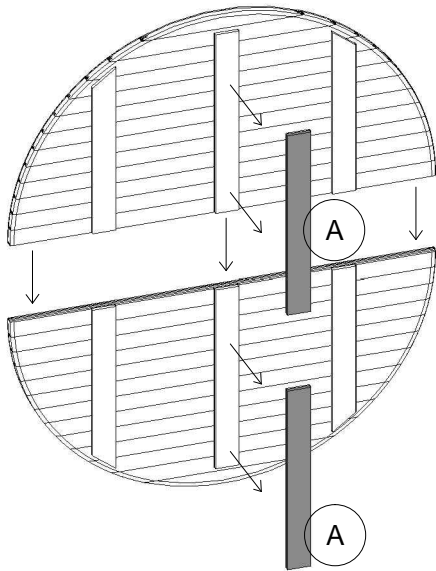

Sauna barrel 2m. 1.9Ø

1. SAUNA BARREL- 2М. 1.9Ø

No.		Detail	Pcs	Dimension (x, y, z) mm
1			2	245 x 1300 x 90
2			1	130 x 2000 x 38
3			27 - 35	119 x 2000 x 38
4			27 - 35	119 x 2000 x 38
5			1	76 x 2000 x 38
6			1	1900 x 1900 x 38
7			1	1900 x 1900 x 38
8			2	6070 x 50
9			8	1. 665 x 24 x 24
			8	2. 218 x 24 x 24
10			2	631 x 186 x 6
11			2	57 x 1710 x 45
12			1	715 x 545 x 18
13			1	715 x 540 x 18
14			1	715 x 595 x 18
15			1	1600 x 700 x 65
16			2	70 x 820 x 18
17			3	70 x 1570 x 18
17.1			1	70 x 1570 x 18
17.2			1	70 x 800 x 18
18			6	440 x 440 x 52

1. Sauna barrel 2m. 1.9ø

1

2

3

2. Sauna barrel 2m. 1.9ø

1

3

2

B

D

3. Sauna barrel 2m. 1.9ø

1

3

4

2

5

1

2

3

4

10. Sauna barrel 2m. 1.9Ø

11. Sauna barrel 2m. 1.9ø

12. Sauna barrel 2m. 1.9Ø

1