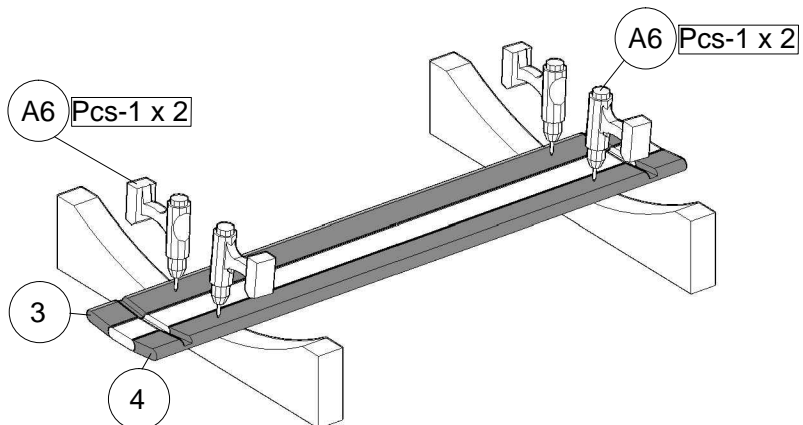

Sauna barrel 2m. 1.9Ø

1. SAUNA BARREL- 2М. 1.9Ø

No.		Detail	Pcs	Dimension (x, y, z) mm
1			2	245 x 1300 x 90
2			1	130 x 2000 x 38
3			27 - 35	119 x 2000 x 38
4			27 - 35	119 x 2000 x 38
5			1	76 x 2000 x 38
6			1	1900 x 1900 x 38
7			1	1900 x 1900 x 38
8			2	6070 x 50
9			8	1. 665 x 24 x 24
			8	2. 218 x 24 x 24
10			2	631 x 186 x 6
11			2	57 x 1710 x 45
12			1	715 x 545 x 18
13			1	715 x 540 x 18
14			1	715 x 595 x 18
15			1	1600 x 700 x 65
16			2	70 x 820 x 18
17			3	70 x 1570 x 18
17.1			1	70 x 1570 x 18
17.2			1	70 x 800 x 18
18			6	440 x 440 x 52

1. Sauna barrel 2m. 1.9ø

1

2

3

2. Sauna barrel 2m. 1.9ø

1

3

2

B

D

3. Sauna barrel 2m. 1.9ø

1

3

4

2

5

1

2

3

4

10. Sauna barrel 2m. 1.9Ø

11. Sauna barrel 2m. 1.9ø

12. Sauna barrel 2m. 1.9Ø

1