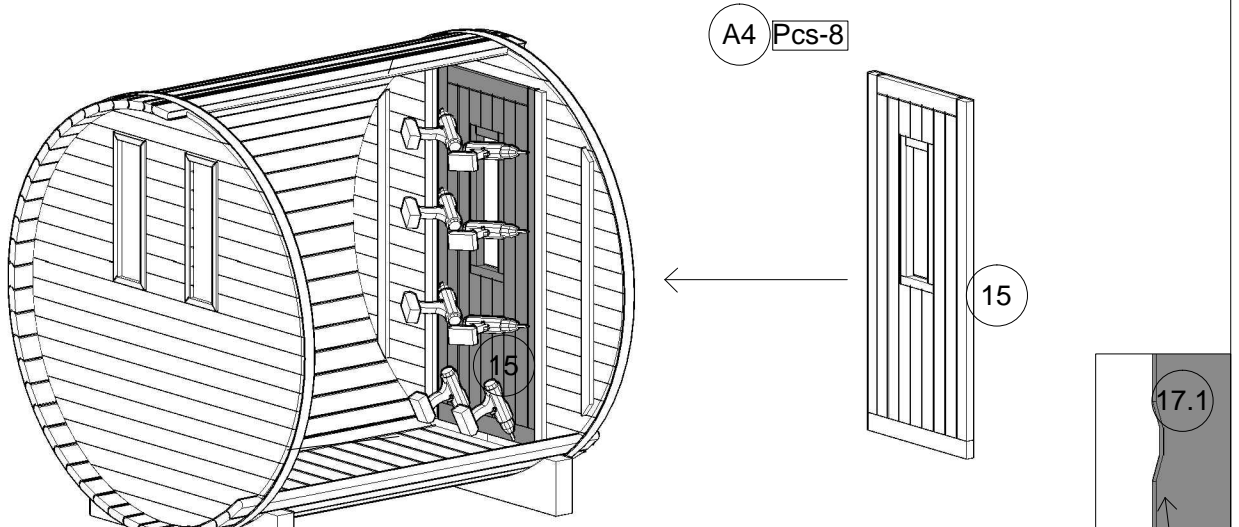

Sauna barrel 2m. 1.9Ø

1. SAUNA BARREL- 2М. 1.9Ø

No.		Detail	Pcs	Dimension (x, y, z) mm
1			2	245 x 1300 x 90
2			1	130 x 2000 x 38
3			27 - 35	119 x 2000 x 38
4			27 - 35	119 x 2000 x 38
5			1	76 x 2000 x 38
6			1	1900 x 1900 x 38
7			1	1900 x 1900 x 38
8			2	6070 x 50
9			8	1. 665 x 24 x 24
			8	2. 218 x 24 x 24
10			2	631 x 186 x 6
11			2	57 x 1710 x 45
12			1	715 x 545 x 18
13			1	715 x 540 x 18
14			1	715 x 595 x 18
15			1	1600 x 700 x 65
16			2	70 x 820 x 18
17			3	70 x 1570 x 18
17.1			1	70 x 1570 x 18
17.2			1	70 x 800 x 18
18			6	440 x 440 x 52

B

D

3. Sauna barrel 2m. 1.9ø

1

3

4

2

5

6

4. Sauna barrel 2m. 1.9ø

5. Sauna barrel 2m. 1.9ø

6. Sauna barrel 2m. 1.9ø

7. Sauna barrel 2m. 1.9ø

1

3

2

4

8. Sauna barrel 2m. 1.9ø

1

2

A8 Pcs-23

3

A8 Pcs-26

9. Sauna barrel 2m. 1.9ø