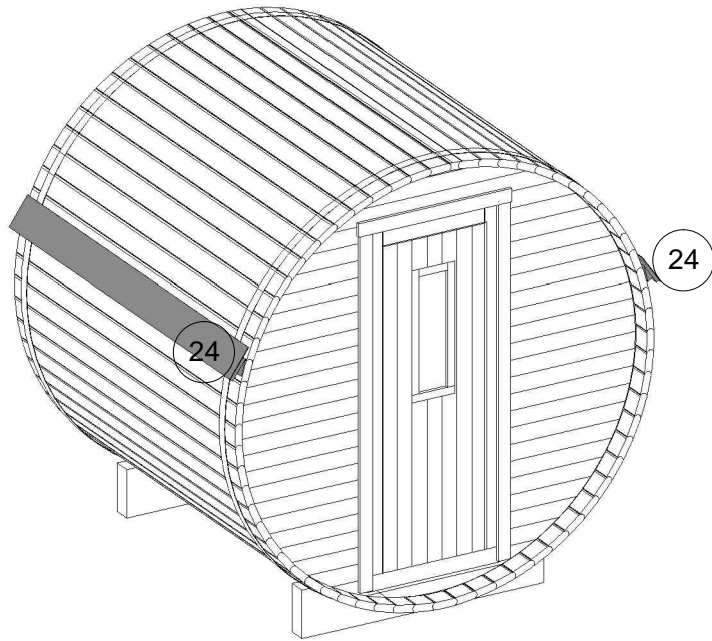

Sauna barrel 2m. 1.9Ø

1. SAUNA BARREL- 2М. 1.9Ø

No.		Detail	Pcs	Dimension (x, y, z) mm
1			2	245 x 1300 x 90
2			1	130 x 2000 x 38
3			27 - 35	119 x 2000 x 38
4			27 - 35	119 x 2000 x 38
5			1	76 x 2000 x 38
6			1	1900 x 1900 x 38
7			1	1900 x 1900 x 38
8			2	6070 x 50
9			8	1. 665 x 24 x 24
			8	2. 218 x 24 x 24
10			2	631 x 186 x 6
11			2	57 x 1710 x 45
12			1	715 x 545 x 18
13			1	715 x 540 x 18
14			1	715 x 595 x 18
15			1	1600 x 700 x 65
16			2	70 x 820 x 18
17			3	70 x 1570 x 18
17.1			1	70 x 1570 x 18
17.2			1	70 x 800 x 18
18			6	440 x 440 x 52

6

4. Sauna barrel 2m. 1.9ø

5. Sauna barrel 2m. 1.9ø

6. Sauna barrel 2m. 1.9ø

7. Sauna barrel 2m. 1.9ø

1

3

2

4

8. Sauna barrel 2m. 1.9ø

1

2

A8 Pcs-23

3

A8 Pcs-26

9. Sauna barrel 2m. 1.9ø

1

2

3

4

10. Sauna barrel 2m. 1.9Ø

11. Sauna barrel 2m. 1.9ø

12. Sauna barrel 2m. 1.9Ø

1