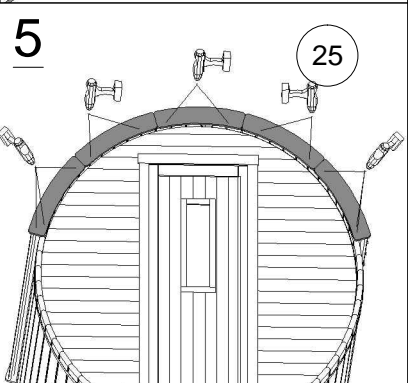

Sauna barrel 2m. 1.9Ø

1. SAUNA BARREL- 2М. 1.9Ø

No.		Detail	Pcs	Dimension (x, y, z) mm
1			2	245 x 1300 x 90
2			1	130 x 2000 x 38
3			27 - 35	119 x 2000 x 38
4			27 - 35	119 x 2000 x 38
5			1	76 x 2000 x 38
6			1	1900 x 1900 x 38
7			1	1900 x 1900 x 38
8			2	6070 x 50
9			8	1. 665 x 24 x 24
			8	2. 218 x 24 x 24
10			2	631 x 186 x 6
11			2	57 x 1710 x 45
12			1	715 x 545 x 18
13			1	715 x 540 x 18
14			1	715 x 595 x 18
15			1	1600 x 700 x 65
16			2	70 x 820 x 18
17			3	70 x 1570 x 18
17.1			1	70 x 1570 x 18
17.2			1	70 x 800 x 18
18			6	440 x 440 x 52

B

D

3. Sauna barrel 2m. 1.9ø

1

3

4

2

5

4

8. Sauna barrel 2m. 1.9ø

1

2

A8 Pcs-23

3

A8 Pcs-26

9. Sauna barrel 2m. 1.9ø

1

2

3

4

10. Sauna barrel 2m. 1.9Ø

11. Sauna barrel 2m. 1.9ø

12. Sauna barrel 2m. 1.9Ø

1