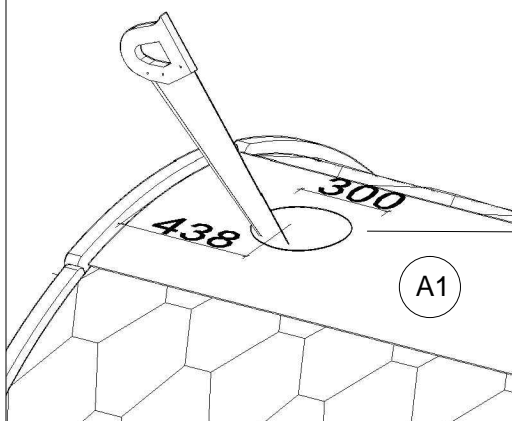

Sauna barrel 2m. 1.9Ø

1. SAUNA BARREL- 2М. 1.9Ø

No.		Detail	Pcs	Dimension (x, y, z) mm
1			2	245 x 1300 x 90
2			1	130 x 2000 x 38
3			27 - 35	119 x 2000 x 38
4			27 - 35	119 x 2000 x 38
5			1	76 x 2000 x 38
6			1	1900 x 1900 x 38
7			1	1900 x 1900 x 38
8			2	6070 x 50
9			8	1. 665 x 24 x 24
			8	2. 218 x 24 x 24
10			2	631 x 186 x 6
11			2	57 x 1710 x 45
12			1	715 x 545 x 18
13			1	715 x 540 x 18
14			1	715 x 595 x 18
15			1	1600 x 700 x 65
16			2	70 x 820 x 18
17			3	70 x 1570 x 18
17.1			1	70 x 1570 x 18
17.2			1	70 x 800 x 18
18			6	440 x 440 x 52

4

8. Sauna barrel 2m. 1.9ø

1

2

A8 Pcs-23

3

A8 Pcs-26

9. Sauna barrel 2m. 1.9ø

1

2

3

4

10. Sauna barrel 2m. 1.9Ø

11. Sauna barrel 2m. 1.9ø

12. Sauna barrel 2m. 1.9Ø

1