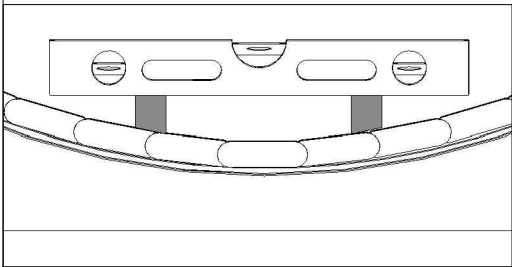

Sauna barrel 2m. 1.9Ø

1. SAUNA BARREL- 2М. 1.9Ø

No.		Detail	Pcs	Dimension (x, y, z) mm
1			2	245 x 1300 x 90
2			1	130 x 2000 x 38
3			27 - 35	119 x 2000 x 38
4			27 - 35	119 x 2000 x 38
5			1	76 x 2000 x 38
6			1	1900 x 1900 x 38
7			1	1900 x 1900 x 38
8			2	6070 x 50
9			8	1. 665 x 24 x 24
			8	2. 218 x 24 x 24
10			2	631 x 186 x 6
11			2	57 x 1710 x 45
12			1	715 x 545 x 18
13			1	715 x 540 x 18
14			1	715 x 595 x 18
15			1	1600 x 700 x 65
16			2	70 x 820 x 18
17			3	70 x 1570 x 18
17.1			1	70 x 1570 x 18
17.2			1	70 x 800 x 18
18			6	440 x 440 x 52

B

D

3. Sauna barrel 2m. 1.9ø

1

3

4

2

5

6

4. Sauna barrel 2m. 1.9ø

5. Sauna barrel 2m. 1.9ø

6. Sauna barrel 2m. 1.9ø

7. Sauna barrel 2m. 1.9ø

1

3

2

4

8. Sauna barrel 2m. 1.9ø

1

2

A8 Pcs-23

3

A8 Pcs-26

9. Sauna barrel 2m. 1.9ø