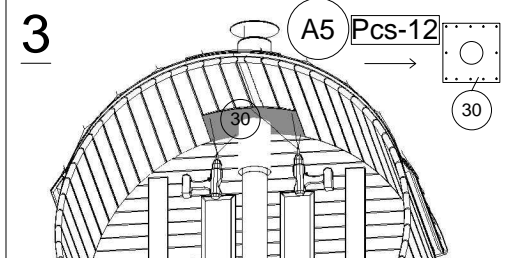

12. Sauna barrel 2m. 1.9Ø

1

2

3

4