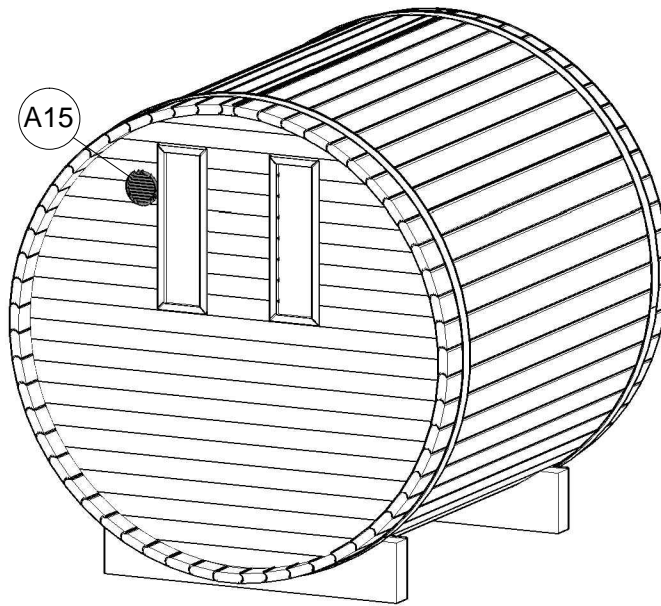

Sauna barrel 2m. 1.9Ø

1. SAUNA BARREL- 2М. 1.9Ø

No.		Detail	Pcs	Dimension (x, y, z) mm
1			2	245 x 1300 x 90
2			1	130 x 2000 x 38
3			27 - 35	119 x 2000 x 38
4			27 - 35	119 x 2000 x 38
5			1	76 x 2000 x 38
6			1	1900 x 1900 x 38
7			1	1900 x 1900 x 38
8			2	6070 x 50
9			8	1. 665 x 24 x 24
			8	2. 218 x 24 x 24
10			2	631 x 186 x 6
11			2	57 x 1710 x 45
12			1	715 x 545 x 18
13			1	715 x 540 x 18
14			1	715 x 595 x 18
15			1	1600 x 700 x 65
16			2	70 x 820 x 18
17			3	70 x 1570 x 18
17.1			1	70 x 1570 x 18
17.2			1	70 x 800 x 18
18			6	440 x 440 x 52

B

D

3. Sauna barrel 2m. 1.9ø

1

3

4

2

5

6

4. Sauna barrel 2m. 1.9ø

5. Sauna barrel 2m. 1.9ø

6. Sauna barrel 2m. 1.9ø

7. Sauna barrel 2m. 1.9ø

1

3

2

4

8. Sauna barrel 2m. 1.9ø

1

2

A8 Pcs-23

3

A8 Pcs-26

9. Sauna barrel 2m. 1.9ø