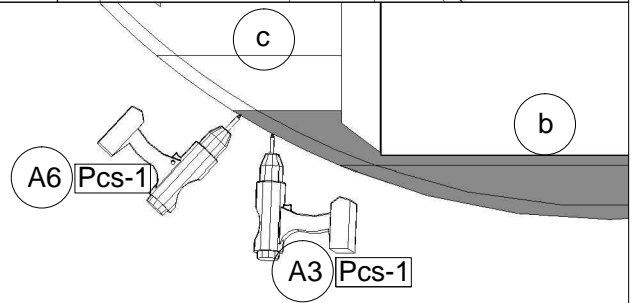

Sauna barrel 2m. 1.9Ø

1. SAUNA BARREL- 2М. 1.9Ø

No.		Detail	Pcs	Dimension (x, y, z) mm
1			2	245 x 1300 x 90
2			1	130 x 2000 x 38
3			27 - 35	119 x 2000 x 38
4			27 - 35	119 x 2000 x 38
5			1	76 x 2000 x 38
6			1	1900 x 1900 x 38
7			1	1900 x 1900 x 38
8			2	6070 x 50
9			8	1. 665 x 24 x 24
			8	2. 218 x 24 x 24
10			2	631 x 186 x 6
11			2	57 x 1710 x 45
12			1	715 x 545 x 18
13			1	715 x 540 x 18
14			1	715 x 595 x 18
15			1	1600 x 700 x 65
16			2	70 x 820 x 18
17			3	70 x 1570 x 18
17.1			1	70 x 1570 x 18
17.2			1	70 x 800 x 18
18			6	440 x 440 x 52

1. Sauna barrel 2m. 1.9ø

1

2

3

2. Sauna barrel 2m. 1.9ø

1

3

2

B

D

3. Sauna barrel 2m. 1.9ø

1

3

4

2

5

6

4. Sauna barrel 2m. 1.9ø

5. Sauna barrel 2m. 1.9ø

6. Sauna barrel 2m. 1.9ø

7. Sauna barrel 2m. 1.9ø

1

3

2