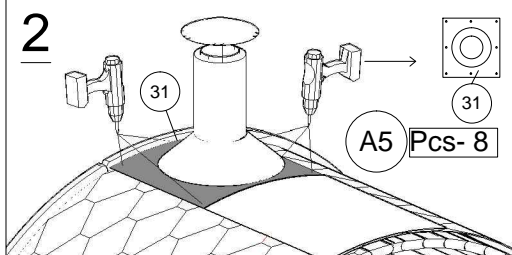

12. Sauna barrel 2m. 1.9Ø

1

2

3

4