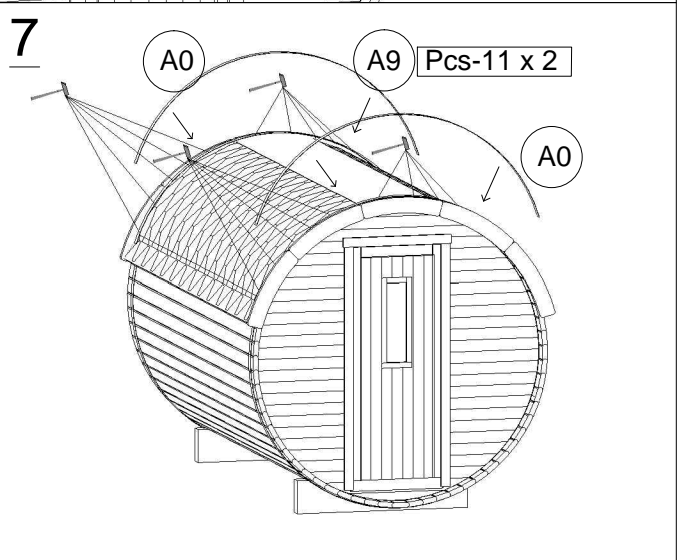

Sauna barrel 2m. 1.9Ø

1. SAUNA BARREL- 2М. 1.9Ø

No.		Detail	Pcs	Dimension (x, y, z) mm
1			2	245 x 1300 x 90
2			1	130 x 2000 x 38
3			27 - 35	119 x 2000 x 38
4			27 - 35	119 x 2000 x 38
5			1	76 x 2000 x 38
6			1	1900 x 1900 x 38
7			1	1900 x 1900 x 38
8			2	6070 x 50
9			8	1. 665 x 24 x 24
			8	2. 218 x 24 x 24
10			2	631 x 186 x 6
11			2	57 x 1710 x 45
12			1	715 x 545 x 18
13			1	715 x 540 x 18
14			1	715 x 595 x 18
15			1	1600 x 700 x 65
16			2	70 x 820 x 18
17			3	70 x 1570 x 18
17.1			1	70 x 1570 x 18
17.2			1	70 x 800 x 18
18			6	440 x 440 x 52

4

8. Sauna barrel 2m. 1.9ø

1

2

A8 Pcs-23

3

A8 Pcs-26

9. Sauna barrel 2m. 1.9ø

1

2

3

4

10. Sauna barrel 2m. 1.9Ø

11. Sauna barrel 2m. 1.9ø

12. Sauna barrel 2m. 1.9Ø

1