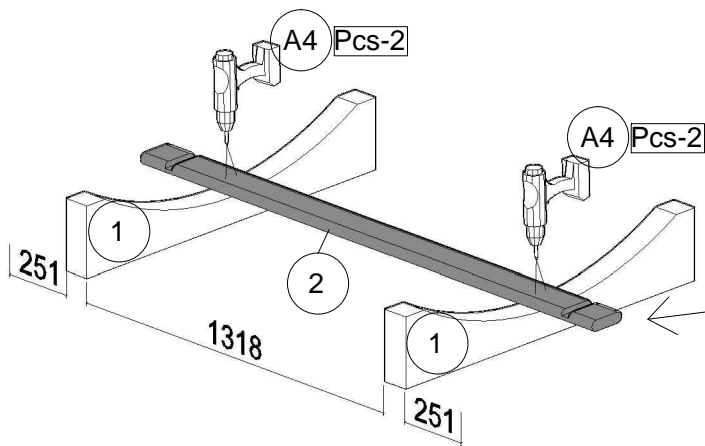

Sauna barrel 2m. 1.9Ø

1. SAUNA BARREL- 2М. 1.9Ø

No.		Detail	Pcs	Dimension (x, y, z) mm
1			2	245 x 1300 x 90
2			1	130 x 2000 x 38
3			27 - 35	119 x 2000 x 38
4			27 - 35	119 x 2000 x 38
5			1	76 x 2000 x 38
6			1	1900 x 1900 x 38
7			1	1900 x 1900 x 38
8			2	6070 x 50
9			8	1. 665 x 24 x 24
			8	2. 218 x 24 x 24
10			2	631 x 186 x 6
11			2	57 x 1710 x 45
12			1	715 x 545 x 18
13			1	715 x 540 x 18
14			1	715 x 595 x 18
15			1	1600 x 700 x 65
16			2	70 x 820 x 18
17			3	70 x 1570 x 18
17.1			1	70 x 1570 x 18
17.2			1	70 x 800 x 18
18			6	440 x 440 x 52

1. Sauna barrel 2m. 1.9ø

1

2

3

2. Sauna barrel 2m. 1.9ø

1

3

2

B

D

3. Sauna barrel 2m. 1.9ø

1

3

4

2

5

1

2

3

4

10. Sauna barrel 2m. 1.9Ø

11. Sauna barrel 2m. 1.9ø

12. Sauna barrel 2m. 1.9Ø

1