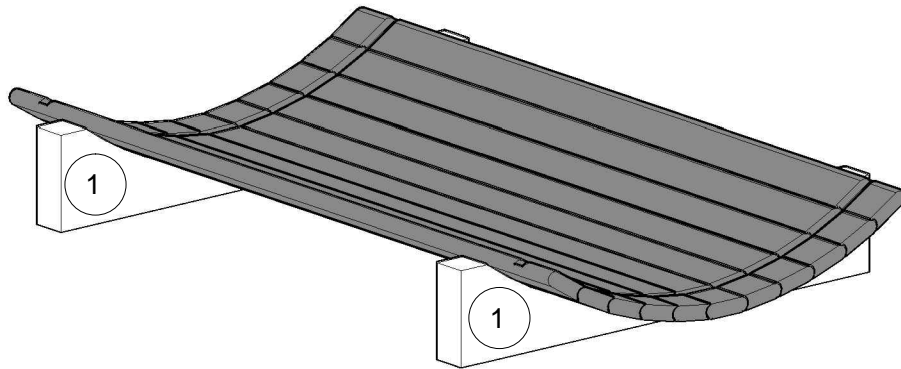

Sauna barrel 2m. 1.9Ø

1. SAUNA BARREL- 2М. 1.9Ø

No.		Detail	Pcs	Dimension (x, y, z) mm
1			2	245 x 1300 x 90
2			1	130 x 2000 x 38
3			27 - 35	119 x 2000 x 38
4			27 - 35	119 x 2000 x 38
5			1	76 x 2000 x 38
6			1	1900 x 1900 x 38
7			1	1900 x 1900 x 38
8			2	6070 x 50
9			8	1. 665 x 24 x 24
			8	2. 218 x 24 x 24
10			2	631 x 186 x 6
11			2	57 x 1710 x 45
12			1	715 x 545 x 18
13			1	715 x 540 x 18
14			1	715 x 595 x 18
15			1	1600 x 700 x 65
16			2	70 x 820 x 18
17			3	70 x 1570 x 18
17.1			1	70 x 1570 x 18
17.2			1	70 x 800 x 18
18			6	440 x 440 x 52

1. Sauna barrel 2m. 1.9ø

1

2

3

2. Sauna barrel 2m. 1.9ø

1

3

2

B

D

3. Sauna barrel 2m. 1.9ø

1

3

4

2

5