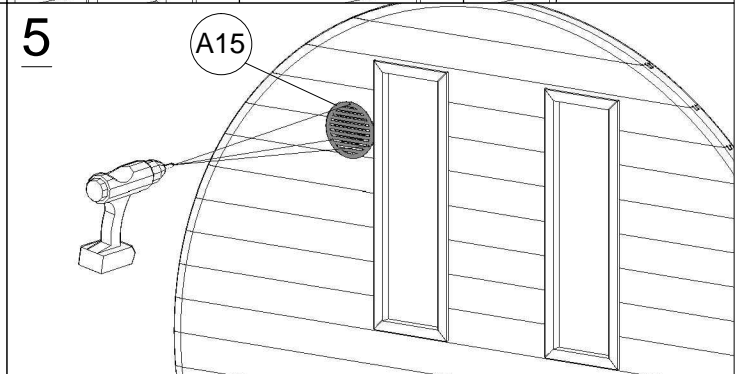

Sauna barrel 2m. 1.9Ø

1. SAUNA BARREL- 2М. 1.9Ø

No.		Detail	Pcs	Dimension (x, y, z) mm
1			2	245 x 1300 x 90
2			1	130 x 2000 x 38
3			27 - 35	119 x 2000 x 38
4			27 - 35	119 x 2000 x 38
5			1	76 x 2000 x 38
6			1	1900 x 1900 x 38
7			1	1900 x 1900 x 38
8			2	6070 x 50
9			8	1. 665 x 24 x 24
			8	2. 218 x 24 x 24
10			2	631 x 186 x 6
11			2	57 x 1710 x 45
12			1	715 x 545 x 18
13			1	715 x 540 x 18
14			1	715 x 595 x 18
15			1	1600 x 700 x 65
16			2	70 x 820 x 18
17			3	70 x 1570 x 18
17.1			1	70 x 1570 x 18
17.2			1	70 x 800 x 18
18			6	440 x 440 x 52

B

D

3. Sauna barrel 2m. 1.9ø

1

3

4

2

5

6

4. Sauna barrel 2m. 1.9ø

5. Sauna barrel 2m. 1.9ø

6. Sauna barrel 2m. 1.9ø

7. Sauna barrel 2m. 1.9ø

1

3

2

4

8. Sauna barrel 2m. 1.9ø

1

2

A8 Pcs-23

3

A8 Pcs-26

9. Sauna barrel 2m. 1.9ø