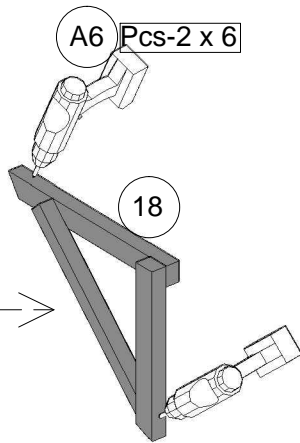

Sauna barrel 2m. 1.9Ø

1. SAUNA BARREL- 2М. 1.9Ø

No.		Detail	Pcs	Dimension (x, y, z) mm
1			2	245 x 1300 x 90
2			1	130 x 2000 x 38
3			27 - 35	119 x 2000 x 38
4			27 - 35	119 x 2000 x 38
5			1	76 x 2000 x 38
6			1	1900 x 1900 x 38
7			1	1900 x 1900 x 38
8			2	6070 x 50
9			8	1. 665 x 24 x 24
			8	2. 218 x 24 x 24
10			2	631 x 186 x 6
11			2	57 x 1710 x 45
12			1	715 x 545 x 18
13			1	715 x 540 x 18
14			1	715 x 595 x 18
15			1	1600 x 700 x 65
16			2	70 x 820 x 18
17			3	70 x 1570 x 18
17.1			1	70 x 1570 x 18
17.2			1	70 x 800 x 18
18			6	440 x 440 x 52

6

4. Sauna barrel 2m. 1.9ø

5. Sauna barrel 2m. 1.9ø

6. Sauna barrel 2m. 1.9ø

7. Sauna barrel 2m. 1.9ø

1

3

2

4

8. Sauna barrel 2m. 1.9ø

1

2

A8 Pcs-23

3

A8 Pcs-26

9. Sauna barrel 2m. 1.9ø

1

2

3

4

10. Sauna barrel 2m. 1.9Ø

11. Sauna barrel 2m. 1.9ø

12. Sauna barrel 2m. 1.9Ø

1