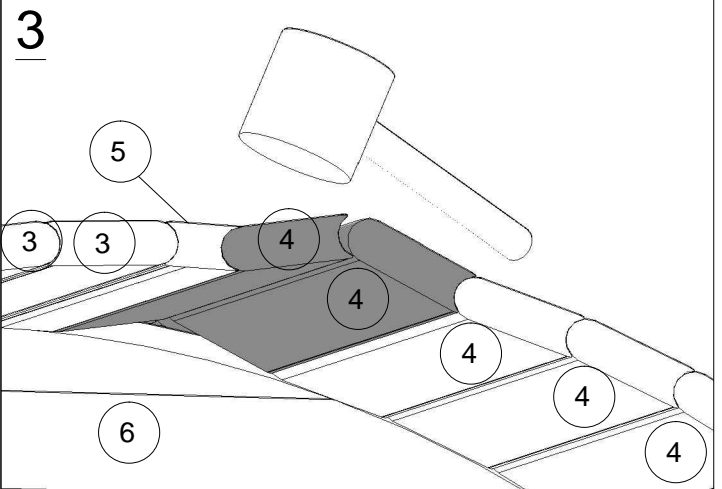

Sauna barrel 2m. 1.9Ø

1. SAUNA BARREL- 2М. 1.9Ø

No.		Detail	Pcs	Dimension (x, y, z) mm
1			2	245 x 1300 x 90
2			1	130 x 2000 x 38
3			27 - 35	119 x 2000 x 38
4			27 - 35	119 x 2000 x 38
5			1	76 x 2000 x 38
6			1	1900 x 1900 x 38
7			1	1900 x 1900 x 38
8			2	6070 x 50
9			8	1. 665 x 24 x 24
			8	2. 218 x 24 x 24
10			2	631 x 186 x 6
11			2	57 x 1710 x 45
12			1	715 x 545 x 18
13			1	715 x 540 x 18
14			1	715 x 595 x 18
15			1	1600 x 700 x 65
16			2	70 x 820 x 18
17			3	70 x 1570 x 18
17.1			1	70 x 1570 x 18
17.2			1	70 x 800 x 18
18			6	440 x 440 x 52

1. Sauna barrel 2m. 1.9ø

1

2

3

2. Sauna barrel 2m. 1.9ø

1

3

2

B

D

3. Sauna barrel 2m. 1.9ø

1

3

4

2

5

6

4. Sauna barrel 2m. 1.9ø

5. Sauna barrel 2m. 1.9ø

6. Sauna barrel 2m. 1.9ø

7. Sauna barrel 2m. 1.9ø

1

3

2