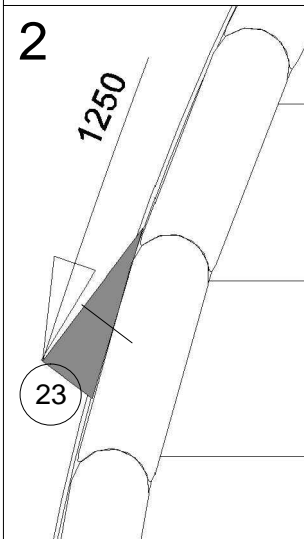

Sauna barrel 2m. 1.9Ø

1. SAUNA BARREL- 2М. 1.9Ø

No.		Detail	Pcs	Dimension (x, y, z) mm
1			2	245 x 1300 x 90
2			1	130 x 2000 x 38
3			27 - 35	119 x 2000 x 38
4			27 - 35	119 x 2000 x 38
5			1	76 x 2000 x 38
6			1	1900 x 1900 x 38
7			1	1900 x 1900 x 38
8			2	6070 x 50
9			8	1. 665 x 24 x 24
			8	2. 218 x 24 x 24
10			2	631 x 186 x 6
11			2	57 x 1710 x 45
12			1	715 x 545 x 18
13			1	715 x 540 x 18
14			1	715 x 595 x 18
15			1	1600 x 700 x 65
16			2	70 x 820 x 18
17			3	70 x 1570 x 18
17.1			1	70 x 1570 x 18
17.2			1	70 x 800 x 18
18			6	440 x 440 x 52

B

D

3. Sauna barrel 2m. 1.9ø

1

3

4

2

5

4

8. Sauna barrel 2m. 1.9ø

1

2

A8 Pcs-23

3

A8 Pcs-26

9. Sauna barrel 2m. 1.9ø

1

2

3

4

10. Sauna barrel 2m. 1.9Ø

11. Sauna barrel 2m. 1.9ø

12. Sauna barrel 2m. 1.9Ø

1