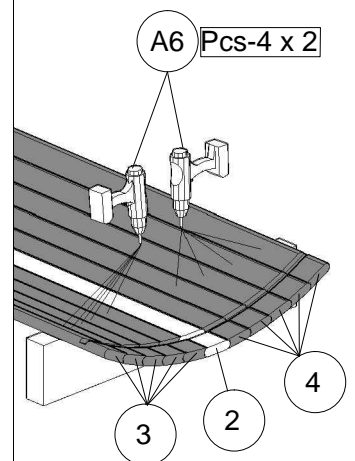

Sauna barrel 2m. 1.9Ø

1. SAUNA BARREL- 2М. 1.9Ø

No.		Detail	Pcs	Dimension (x, y, z) mm
1			2	245 x 1300 x 90
2			1	130 x 2000 x 38
3			27 - 35	119 x 2000 x 38
4			27 - 35	119 x 2000 x 38
5			1	76 x 2000 x 38
6			1	1900 x 1900 x 38
7			1	1900 x 1900 x 38
8			2	6070 x 50
9			8	1. 665 x 24 x 24
			8	2. 218 x 24 x 24
10			2	631 x 186 x 6
11			2	57 x 1710 x 45
12			1	715 x 545 x 18
13			1	715 x 540 x 18
14			1	715 x 595 x 18
15			1	1600 x 700 x 65
16			2	70 x 820 x 18
17			3	70 x 1570 x 18
17.1			1	70 x 1570 x 18
17.2			1	70 x 800 x 18
18			6	440 x 440 x 52

1. Sauna barrel 2m. 1.9ø

1

2

3

2. Sauna barrel 2m. 1.9ø

1

3

2

B

D

3. Sauna barrel 2m. 1.9ø

1

3

4

2

5