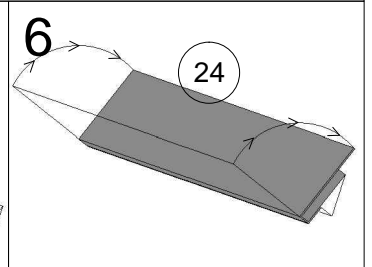

Sauna barrel 2m. 1.9Ø

1. SAUNA BARREL- 2М. 1.9Ø

No.		Detail	Pcs	Dimension (x, y, z) mm
1			2	245 x 1300 x 90
2			1	130 x 2000 x 38
3			27 - 35	119 x 2000 x 38
4			27 - 35	119 x 2000 x 38
5			1	76 x 2000 x 38
6			1	1900 x 1900 x 38
7			1	1900 x 1900 x 38
8			2	6070 x 50
9			8	1. 665 x 24 x 24
			8	2. 218 x 24 x 24
10			2	631 x 186 x 6
11			2	57 x 1710 x 45
12			1	715 x 545 x 18
13			1	715 x 540 x 18
14			1	715 x 595 x 18
15			1	1600 x 700 x 65
16			2	70 x 820 x 18
17			3	70 x 1570 x 18
17.1			1	70 x 1570 x 18
17.2			1	70 x 800 x 18
18			6	440 x 440 x 52

4

8. Sauna barrel 2m. 1.9ø

1

2

A8 Pcs-23

3

A8 Pcs-26

9. Sauna barrel 2m. 1.9ø

1

2

3

4

10. Sauna barrel 2m. 1.9Ø

11. Sauna barrel 2m. 1.9ø

12. Sauna barrel 2m. 1.9Ø

1