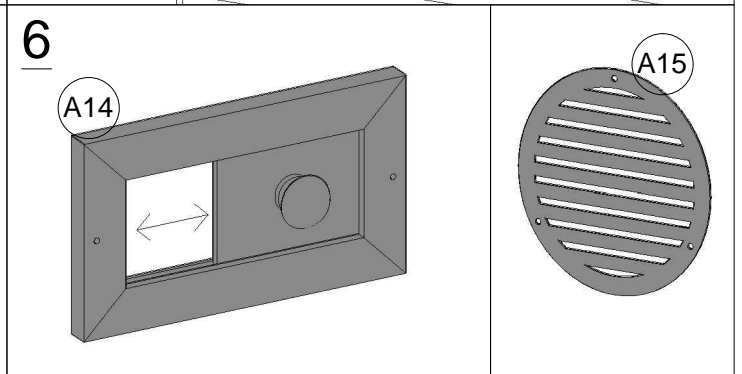

Sauna barrel 2m. 1.9Ø

1. SAUNA BARREL- 2М. 1.9Ø

No.		Detail	Pcs	Dimension (x, y, z) mm
1			2	245 x 1300 x 90
2			1	130 x 2000 x 38
3			27 - 35	119 x 2000 x 38
4			27 - 35	119 x 2000 x 38
5			1	76 x 2000 x 38
6			1	1900 x 1900 x 38
7			1	1900 x 1900 x 38
8			2	6070 x 50
9			8	1. 665 x 24 x 24
			8	2. 218 x 24 x 24
10			2	631 x 186 x 6
11			2	57 x 1710 x 45
12			1	715 x 545 x 18
13			1	715 x 540 x 18
14			1	715 x 595 x 18
15			1	1600 x 700 x 65
16			2	70 x 820 x 18
17			3	70 x 1570 x 18
17.1			1	70 x 1570 x 18
17.2			1	70 x 800 x 18
18			6	440 x 440 x 52

B

D

3. Sauna barrel 2m. 1.9ø

1

3

4

2

5

6

4. Sauna barrel 2m. 1.9ø

5. Sauna barrel 2m. 1.9ø

6. Sauna barrel 2m. 1.9ø

7. Sauna barrel 2m. 1.9ø

1

3

2

4

8. Sauna barrel 2m. 1.9ø

1

2

A8 Pcs-23

3

A8 Pcs-26

9. Sauna barrel 2m. 1.9ø