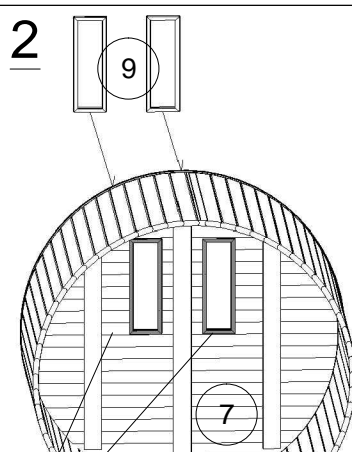

Sauna barrel 2m. 1.9Ø

1. SAUNA BARREL- 2М. 1.9Ø

No.		Detail	Pcs	Dimension (x, y, z) mm
1			2	245 x 1300 x 90
2			1	130 x 2000 x 38
3			27 - 35	119 x 2000 x 38
4			27 - 35	119 x 2000 x 38
5			1	76 x 2000 x 38
6			1	1900 x 1900 x 38
7			1	1900 x 1900 x 38
8			2	6070 x 50
9			8	1. 665 x 24 x 24
			8	2. 218 x 24 x 24
10			2	631 x 186 x 6
11			2	57 x 1710 x 45
12			1	715 x 545 x 18
13			1	715 x 540 x 18
14			1	715 x 595 x 18
15			1	1600 x 700 x 65
16			2	70 x 820 x 18
17			3	70 x 1570 x 18
17.1			1	70 x 1570 x 18
17.2			1	70 x 800 x 18
18			6	440 x 440 x 52

1. Sauna barrel 2m. 1.9ø

1

2

3

2. Sauna barrel 2m. 1.9ø

1

3

2

B

D

3. Sauna barrel 2m. 1.9ø

1

3

4

2

5

6

4. Sauna barrel 2m. 1.9ø

5. Sauna barrel 2m. 1.9ø

6. Sauna barrel 2m. 1.9ø

7. Sauna barrel 2m. 1.9ø

1

3

2