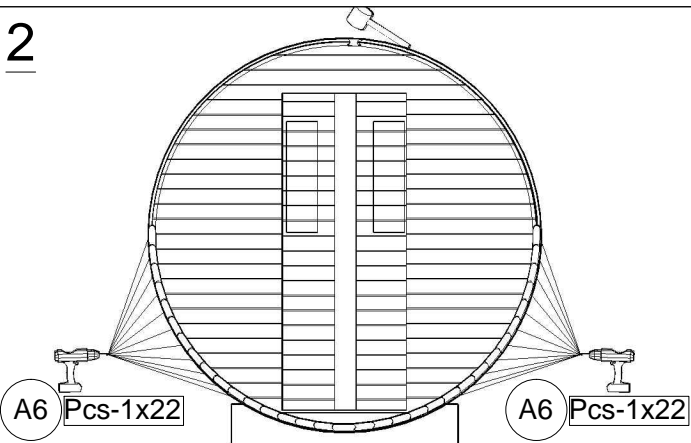

Sauna barrel 2m. 1.9Ø

1. SAUNA BARREL- 2М. 1.9Ø

No.		Detail	Pcs	Dimension (x, y, z) mm
1			2	245 x 1300 x 90
2			1	130 x 2000 x 38
3			27 - 35	119 x 2000 x 38
4			27 - 35	119 x 2000 x 38
5			1	76 x 2000 x 38
6			1	1900 x 1900 x 38
7			1	1900 x 1900 x 38
8			2	6070 x 50
9			8	1. 665 x 24 x 24
			8	2. 218 x 24 x 24
10			2	631 x 186 x 6
11			2	57 x 1710 x 45
12			1	715 x 545 x 18
13			1	715 x 540 x 18
14			1	715 x 595 x 18
15			1	1600 x 700 x 65
16			2	70 x 820 x 18
17			3	70 x 1570 x 18
17.1			1	70 x 1570 x 18
17.2			1	70 x 800 x 18
18			6	440 x 440 x 52

1. Sauna barrel 2m. 1.9ø

1

2

3

2. Sauna barrel 2m. 1.9ø

1

3

2

B

D

3. Sauna barrel 2m. 1.9ø

1

3

4

2

5

6

4. Sauna barrel 2m. 1.9ø

5. Sauna barrel 2m. 1.9ø

6. Sauna barrel 2m. 1.9ø

7. Sauna barrel 2m. 1.9ø

1

3

2