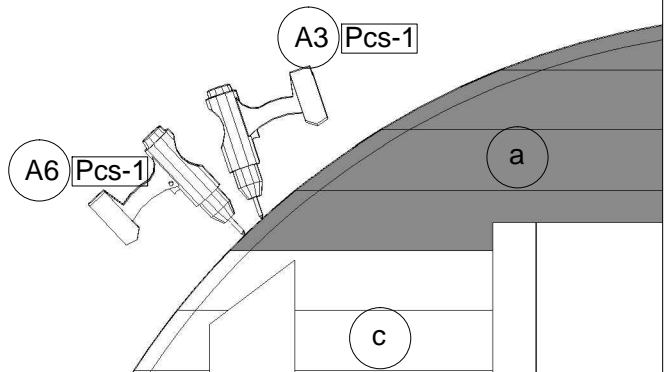

Sauna barrel 2m. 1.9Ø

1. SAUNA BARREL- 2М. 1.9Ø

No.		Detail	Pcs	Dimension (x, y, z) mm
1			2	245 x 1300 x 90
2			1	130 x 2000 x 38
3			27 - 35	119 x 2000 x 38
4			27 - 35	119 x 2000 x 38
5			1	76 x 2000 x 38
6			1	1900 x 1900 x 38
7			1	1900 x 1900 x 38
8			2	6070 x 50
9			8	1. 665 x 24 x 24
			8	2. 218 x 24 x 24
10			2	631 x 186 x 6
11			2	57 x 1710 x 45
12			1	715 x 545 x 18
13			1	715 x 540 x 18
14			1	715 x 595 x 18
15			1	1600 x 700 x 65
16			2	70 x 820 x 18
17			3	70 x 1570 x 18
17.1			1	70 x 1570 x 18
17.2			1	70 x 800 x 18
18			6	440 x 440 x 52

1. Sauna barrel 2m. 1.9ø

1

2

3

2. Sauna barrel 2m. 1.9ø

1

3

2

B

D

3. Sauna barrel 2m. 1.9ø

1

3

4

2

5

6

4. Sauna barrel 2m. 1.9ø

5. Sauna barrel 2m. 1.9ø

6. Sauna barrel 2m. 1.9ø

7. Sauna barrel 2m. 1.9ø

1

3

2