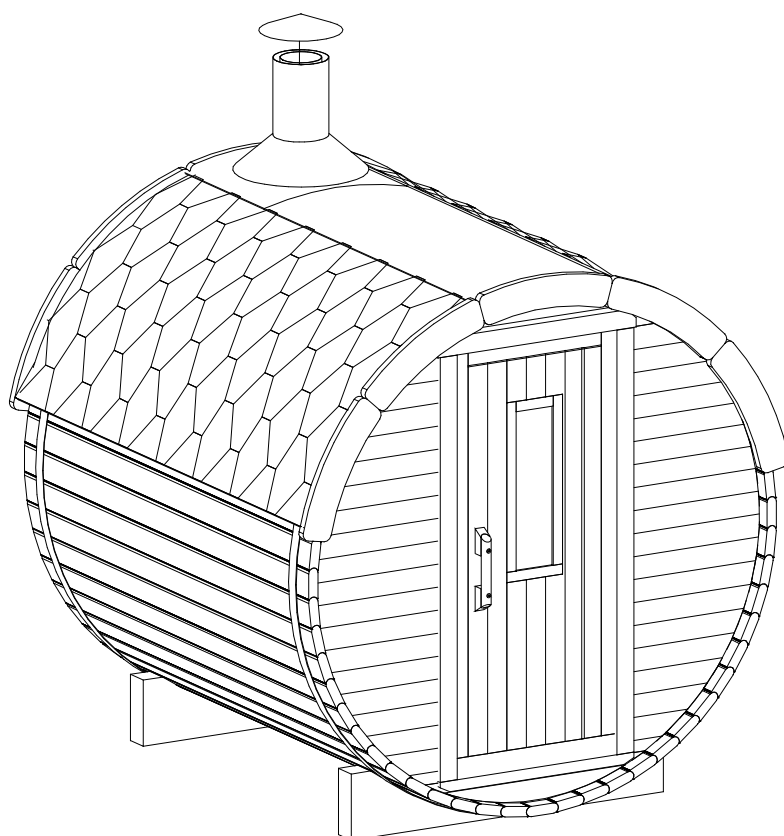

Sauna barrel 2m. 1.9Ø

1. SAUNA BARREL- 2М. 1.9Ø

No.		Detail	Pcs	Dimension (x, y, z) mm
1			2	245 x 1300 x 90
2			1	130 x 2000 x 38
3			27 - 35	119 x 2000 x 38
4			27 - 35	119 x 2000 x 38
5			1	76 x 2000 x 38
6			1	1900 x 1900 x 38
7			1	1900 x 1900 x 38
8			2	6070 x 50
9			8	1. 665 x 24 x 24
			8	2. 218 x 24 x 24
10			2	631 x 186 x 6
11			2	57 x 1710 x 45
12			1	715 x 545 x 18
13			1	715 x 540 x 18
14			1	715 x 595 x 18
15			1	1600 x 700 x 65
16			2	70 x 820 x 18
17			3	70 x 1570 x 18
17.1			1	70 x 1570 x 18
17.2			1	70 x 800 x 18
18			6	440 x 440 x 52

1. Sauna barrel 2m. 1.9ø

1

2

3

2. Sauna barrel 2m. 1.9ø

1

3

2

B

D

3. Sauna barrel 2m. 1.9ø

1

3

4

2

5