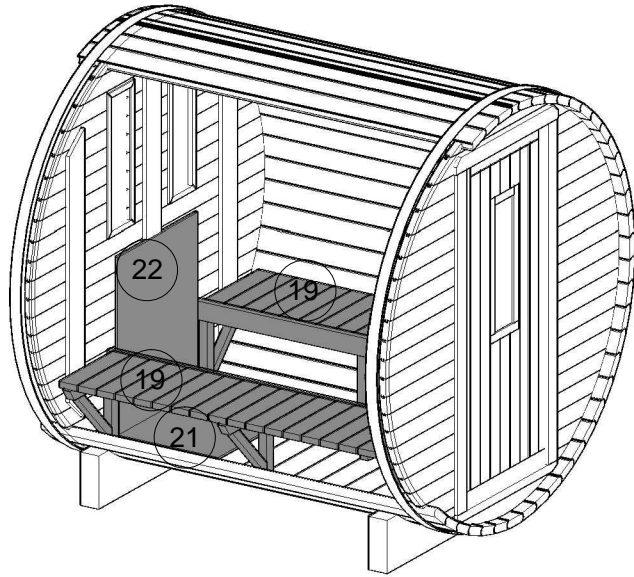

Sauna barrel 2m. 1.9Ø

1. SAUNA BARREL- 2М. 1.9Ø

No.		Detail	Pcs	Dimension (x, y, z) mm
1			2	245 x 1300 x 90
2			1	130 x 2000 x 38
3			27 - 35	119 x 2000 x 38
4			27 - 35	119 x 2000 x 38
5			1	76 x 2000 x 38
6			1	1900 x 1900 x 38
7			1	1900 x 1900 x 38
8			2	6070 x 50
9			8	1. 665 x 24 x 24
			8	2. 218 x 24 x 24
10			2	631 x 186 x 6
11			2	57 x 1710 x 45
12			1	715 x 545 x 18
13			1	715 x 540 x 18
14			1	715 x 595 x 18
15			1	1600 x 700 x 65
16			2	70 x 820 x 18
17			3	70 x 1570 x 18
17.1			1	70 x 1570 x 18
17.2			1	70 x 800 x 18
18			6	440 x 440 x 52

6

4. Sauna barrel 2m. 1.9ø

5. Sauna barrel 2m. 1.9ø

6. Sauna barrel 2m. 1.9ø

7. Sauna barrel 2m. 1.9ø

1

3

2

4

8. Sauna barrel 2m. 1.9ø

1

2

A8 Pcs-23

3

A8 Pcs-26

9. Sauna barrel 2m. 1.9ø

1

2

3

4

10. Sauna barrel 2m. 1.9Ø

11. Sauna barrel 2m. 1.9ø

12. Sauna barrel 2m. 1.9Ø

1