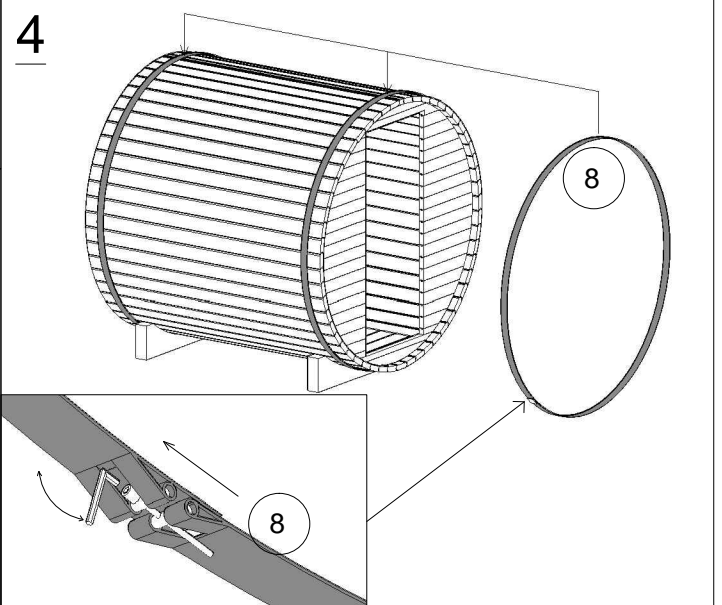

Sauna barrel 2m. 1.9Ø

1. SAUNA BARREL- 2М. 1.9Ø

No.		Detail	Pcs	Dimension (x, y, z) mm
1			2	245 x 1300 x 90
2			1	130 x 2000 x 38
3			27 - 35	119 x 2000 x 38
4			27 - 35	119 x 2000 x 38
5			1	76 x 2000 x 38
6			1	1900 x 1900 x 38
7			1	1900 x 1900 x 38
8			2	6070 x 50
9			8	1. 665 x 24 x 24
			8	2. 218 x 24 x 24
10			2	631 x 186 x 6
11			2	57 x 1710 x 45
12			1	715 x 545 x 18
13			1	715 x 540 x 18
14			1	715 x 595 x 18
15			1	1600 x 700 x 65
16			2	70 x 820 x 18
17			3	70 x 1570 x 18
17.1			1	70 x 1570 x 18
17.2			1	70 x 800 x 18
18			6	440 x 440 x 52

1. Sauna barrel 2m. 1.9ø

1

2

3

2. Sauna barrel 2m. 1.9ø

1

3

2

B

D

3. Sauna barrel 2m. 1.9ø

1

3

4

2

5

6

4. Sauna barrel 2m. 1.9ø

5. Sauna barrel 2m. 1.9ø

6. Sauna barrel 2m. 1.9ø

7. Sauna barrel 2m. 1.9ø

1

3

2