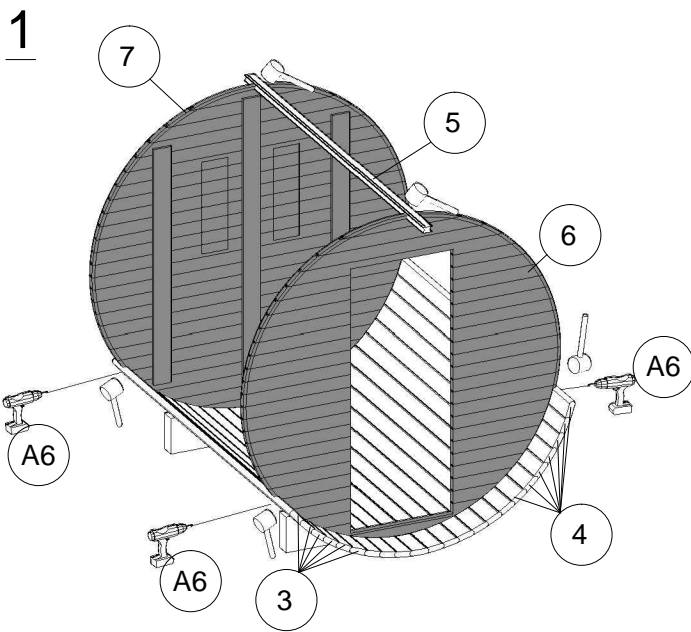

Sauna barrel 2m. 1.9Ø

1. SAUNA BARREL- 2М. 1.9Ø

No.		Detail	Pcs	Dimension (x, y, z) mm
1			2	245 x 1300 x 90
2			1	130 x 2000 x 38
3			27 - 35	119 x 2000 x 38
4			27 - 35	119 x 2000 x 38
5			1	76 x 2000 x 38
6			1	1900 x 1900 x 38
7			1	1900 x 1900 x 38
8			2	6070 x 50
9			8	1. 665 x 24 x 24
			8	2. 218 x 24 x 24
10			2	631 x 186 x 6
11			2	57 x 1710 x 45
12			1	715 x 545 x 18
13			1	715 x 540 x 18
14			1	715 x 595 x 18
15			1	1600 x 700 x 65
16			2	70 x 820 x 18
17			3	70 x 1570 x 18
17.1			1	70 x 1570 x 18
17.2			1	70 x 800 x 18
18			6	440 x 440 x 52

1. Sauna barrel 2m. 1.9ø

1

2

3

2. Sauna barrel 2m. 1.9ø

1

3

2

B

D

3. Sauna barrel 2m. 1.9ø

1

3

4

2

5

6

4. Sauna barrel 2m. 1.9ø

5. Sauna barrel 2m. 1.9ø

6. Sauna barrel 2m. 1.9ø

7. Sauna barrel 2m. 1.9ø

1

3

2