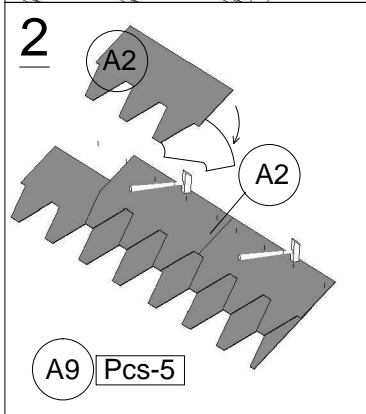

Sauna barrel 2m. 1.9Ø

1. SAUNA BARREL- 2М. 1.9Ø

No.		Detail	Pcs	Dimension (x, y, z) mm
1			2	245 x 1300 x 90
2			1	130 x 2000 x 38
3			27 - 35	119 x 2000 x 38
4			27 - 35	119 x 2000 x 38
5			1	76 x 2000 x 38
6			1	1900 x 1900 x 38
7			1	1900 x 1900 x 38
8			2	6070 x 50
9			8	1. 665 x 24 x 24
			8	2. 218 x 24 x 24
10			2	631 x 186 x 6
11			2	57 x 1710 x 45
12			1	715 x 545 x 18
13			1	715 x 540 x 18
14			1	715 x 595 x 18
15			1	1600 x 700 x 65
16			2	70 x 820 x 18
17			3	70 x 1570 x 18
17.1			1	70 x 1570 x 18
17.2			1	70 x 800 x 18
18			6	440 x 440 x 52

6

4. Sauna barrel 2m. 1.9ø

5. Sauna barrel 2m. 1.9ø

6. Sauna barrel 2m. 1.9ø

7. Sauna barrel 2m. 1.9ø

1

3

2

4

8. Sauna barrel 2m. 1.9ø

1

2

A8 Pcs-23

3

A8 Pcs-26

9. Sauna barrel 2m. 1.9ø

1

2

3

4

10. Sauna barrel 2m. 1.9Ø

11. Sauna barrel 2m. 1.9ø

12. Sauna barrel 2m. 1.9Ø

1