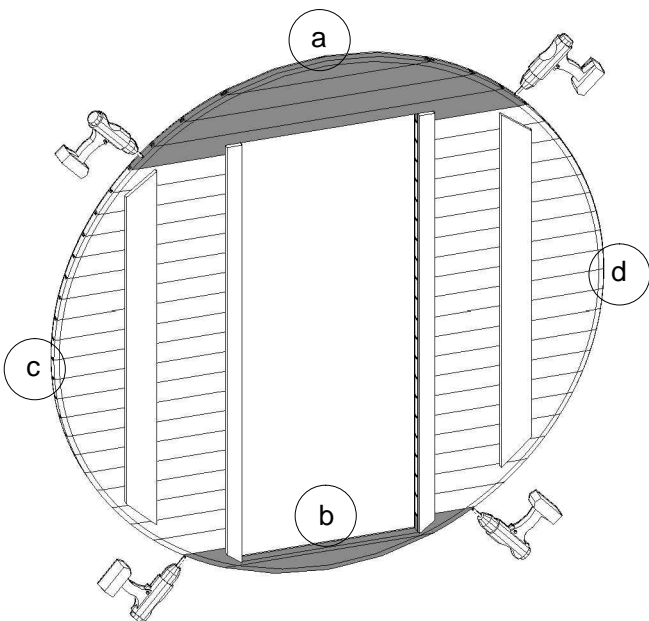

Sauna barrel 2m. 1.9Ø

1. SAUNA BARREL- 2М. 1.9Ø

No.		Detail	Pcs	Dimension (x, y, z) mm
1			2	245 x 1300 x 90
2			1	130 x 2000 x 38
3			27 - 35	119 x 2000 x 38
4			27 - 35	119 x 2000 x 38
5			1	76 x 2000 x 38
6			1	1900 x 1900 x 38
7			1	1900 x 1900 x 38
8			2	6070 x 50
9			8	1. 665 x 24 x 24
			8	2. 218 x 24 x 24
10			2	631 x 186 x 6
11			2	57 x 1710 x 45
12			1	715 x 545 x 18
13			1	715 x 540 x 18
14			1	715 x 595 x 18
15			1	1600 x 700 x 65
16			2	70 x 820 x 18
17			3	70 x 1570 x 18
17.1			1	70 x 1570 x 18
17.2			1	70 x 800 x 18
18			6	440 x 440 x 52

1. Sauna barrel 2m. 1.9ø

1

2

3

2. Sauna barrel 2m. 1.9ø

1

3

2

B

D

3. Sauna barrel 2m. 1.9ø

1

3

4

2

5

6

4. Sauna barrel 2m. 1.9ø

5. Sauna barrel 2m. 1.9ø

6. Sauna barrel 2m. 1.9ø

7. Sauna barrel 2m. 1.9ø

1

3

2