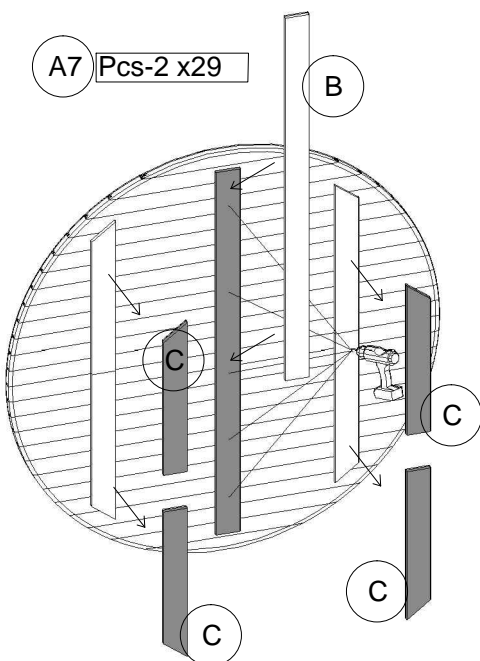

Sauna barrel 2m. 1.9Ø

1. SAUNA BARREL- 2М. 1.9Ø

No.		Detail	Pcs	Dimension (x, y, z) mm
1			2	245 x 1300 x 90
2			1	130 x 2000 x 38
3			27 - 35	119 x 2000 x 38
4			27 - 35	119 x 2000 x 38
5			1	76 x 2000 x 38
6			1	1900 x 1900 x 38
7			1	1900 x 1900 x 38
8			2	6070 x 50
9			8	1. 665 x 24 x 24
			8	2. 218 x 24 x 24
10			2	631 x 186 x 6
11			2	57 x 1710 x 45
12			1	715 x 545 x 18
13			1	715 x 540 x 18
14			1	715 x 595 x 18
15			1	1600 x 700 x 65
16			2	70 x 820 x 18
17			3	70 x 1570 x 18
17.1			1	70 x 1570 x 18
17.2			1	70 x 800 x 18
18			6	440 x 440 x 52

1. Sauna barrel 2m. 1.9ø

1

2

3

2. Sauna barrel 2m. 1.9ø

1

3

2

B

D

3. Sauna barrel 2m. 1.9ø

1

3

4

2

5

1

2

3

4

10. Sauna barrel 2m. 1.9Ø

11. Sauna barrel 2m. 1.9ø

12. Sauna barrel 2m. 1.9Ø

1