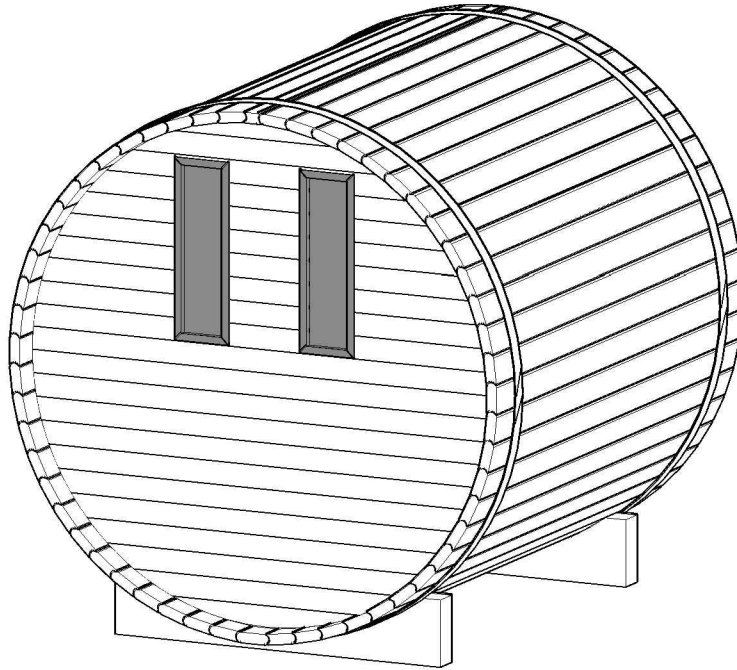

Sauna barrel 2m. 1.9Ø

1. SAUNA BARREL- 2М. 1.9Ø

No.		Detail	Pcs	Dimension (x, y, z) mm
1			2	245 x 1300 x 90
2			1	130 x 2000 x 38
3			27 - 35	119 x 2000 x 38
4			27 - 35	119 x 2000 x 38
5			1	76 x 2000 x 38
6			1	1900 x 1900 x 38
7			1	1900 x 1900 x 38
8			2	6070 x 50
9			8	1. 665 x 24 x 24
			8	2. 218 x 24 x 24
10			2	631 x 186 x 6
11			2	57 x 1710 x 45
12			1	715 x 545 x 18
13			1	715 x 540 x 18
14			1	715 x 595 x 18
15			1	1600 x 700 x 65
16			2	70 x 820 x 18
17			3	70 x 1570 x 18
17.1			1	70 x 1570 x 18
17.2			1	70 x 800 x 18
18			6	440 x 440 x 52

1. Sauna barrel 2m. 1.9ø

1

2

3

2. Sauna barrel 2m. 1.9ø

1

3

2

B

D

3. Sauna barrel 2m. 1.9ø

1

3

4

2

5

6

4. Sauna barrel 2m. 1.9ø

5. Sauna barrel 2m. 1.9ø

6. Sauna barrel 2m. 1.9ø

7. Sauna barrel 2m. 1.9ø

1

3

2