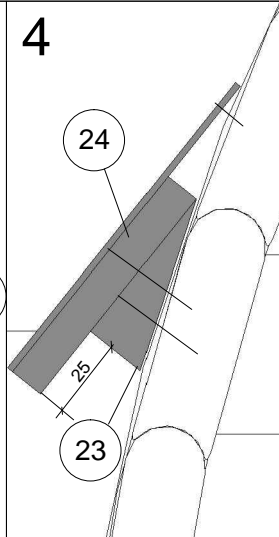

Sauna barrel 2m. 1.9Ø

1. SAUNA BARREL- 2М. 1.9Ø

No.		Detail	Pcs	Dimension (x, y, z) mm
1			2	245 x 1300 x 90
2			1	130 x 2000 x 38
3			27 - 35	119 x 2000 x 38
4			27 - 35	119 x 2000 x 38
5			1	76 x 2000 x 38
6			1	1900 x 1900 x 38
7			1	1900 x 1900 x 38
8			2	6070 x 50
9			8	1. 665 x 24 x 24
			8	2. 218 x 24 x 24
10			2	631 x 186 x 6
11			2	57 x 1710 x 45
12			1	715 x 545 x 18
13			1	715 x 540 x 18
14			1	715 x 595 x 18
15			1	1600 x 700 x 65
16			2	70 x 820 x 18
17			3	70 x 1570 x 18
17.1			1	70 x 1570 x 18
17.2			1	70 x 800 x 18
18			6	440 x 440 x 52

B

D

3. Sauna barrel 2m. 1.9ø

1

3

4

2

5

4

8. Sauna barrel 2m. 1.9ø

1

2

A8 Pcs-23

3

A8 Pcs-26

9. Sauna barrel 2m. 1.9ø

1

2

3

4

10. Sauna barrel 2m. 1.9Ø

11. Sauna barrel 2m. 1.9ø

12. Sauna barrel 2m. 1.9Ø

1