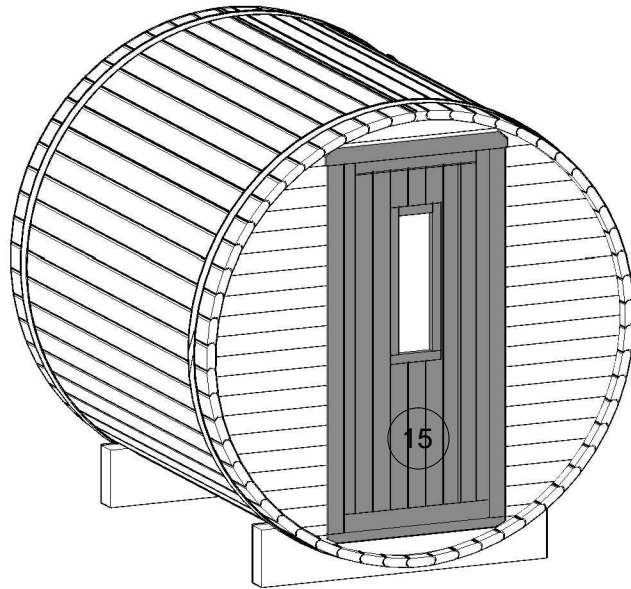

Sauna barrel 2m. 1.9Ø

1. SAUNA BARREL- 2М. 1.9Ø

No.		Detail	Pcs	Dimension (x, y, z) mm
1			2	245 x 1300 x 90
2			1	130 x 2000 x 38
3			27 - 35	119 x 2000 x 38
4			27 - 35	119 x 2000 x 38
5			1	76 x 2000 x 38
6			1	1900 x 1900 x 38
7			1	1900 x 1900 x 38
8			2	6070 x 50
9			8	1. 665 x 24 x 24
			8	2. 218 x 24 x 24
10			2	631 x 186 x 6
11			2	57 x 1710 x 45
12			1	715 x 545 x 18
13			1	715 x 540 x 18
14			1	715 x 595 x 18
15			1	1600 x 700 x 65
16			2	70 x 820 x 18
17			3	70 x 1570 x 18
17.1			1	70 x 1570 x 18
17.2			1	70 x 800 x 18
18			6	440 x 440 x 52

B

D

3. Sauna barrel 2m. 1.9ø

1

3

4

2

5

6

4. Sauna barrel 2m. 1.9ø

5. Sauna barrel 2m. 1.9ø

6. Sauna barrel 2m. 1.9ø

7. Sauna barrel 2m. 1.9ø

1

3

2

4

8. Sauna barrel 2m. 1.9ø

1

2

A8 Pcs-23

3

A8 Pcs-26

9. Sauna barrel 2m. 1.9ø