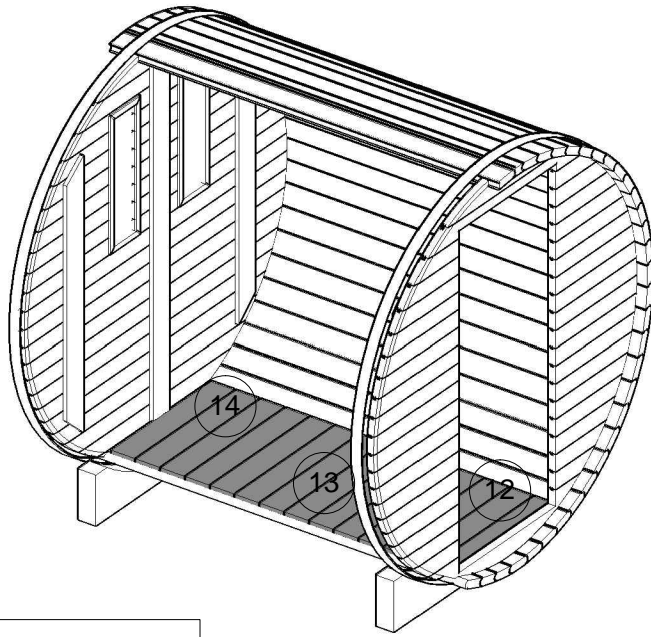

Sauna barrel 2m. 1.9Ø

1. SAUNA BARREL- 2М. 1.9Ø

No.		Detail	Pcs	Dimension (x, y, z) mm
1			2	245 x 1300 x 90
2			1	130 x 2000 x 38
3			27 - 35	119 x 2000 x 38
4			27 - 35	119 x 2000 x 38
5			1	76 x 2000 x 38
6			1	1900 x 1900 x 38
7			1	1900 x 1900 x 38
8			2	6070 x 50
9			8	1. 665 x 24 x 24
			8	2. 218 x 24 x 24
10			2	631 x 186 x 6
11			2	57 x 1710 x 45
12			1	715 x 545 x 18
13			1	715 x 540 x 18
14			1	715 x 595 x 18
15			1	1600 x 700 x 65
16			2	70 x 820 x 18
17			3	70 x 1570 x 18
17.1			1	70 x 1570 x 18
17.2			1	70 x 800 x 18
18			6	440 x 440 x 52

B

D

3. Sauna barrel 2m. 1.9ø

1

3

4

2

5

6

4. Sauna barrel 2m. 1.9ø

5. Sauna barrel 2m. 1.9ø

6. Sauna barrel 2m. 1.9ø

7. Sauna barrel 2m. 1.9ø

1

3

2

4

8. Sauna barrel 2m. 1.9ø

1

2

A8 Pcs-23

3

A8 Pcs-26

9. Sauna barrel 2m. 1.9ø