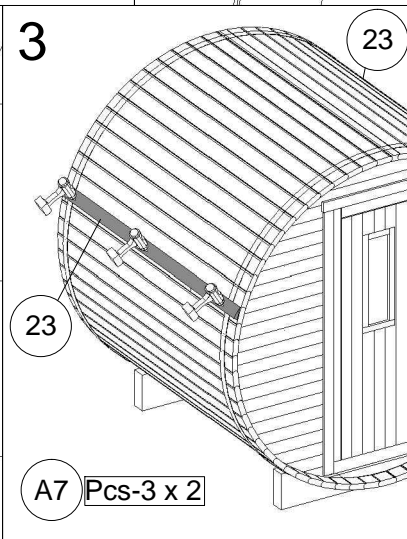

Sauna barrel 2m. 1.9Ø

1. SAUNA BARREL- 2М. 1.9Ø

No.		Detail	Pcs	Dimension (x, y, z) mm
1			2	245 x 1300 x 90
2			1	130 x 2000 x 38
3			27 - 35	119 x 2000 x 38
4			27 - 35	119 x 2000 x 38
5			1	76 x 2000 x 38
6			1	1900 x 1900 x 38
7			1	1900 x 1900 x 38
8			2	6070 x 50
9			8	1. 665 x 24 x 24
			8	2. 218 x 24 x 24
10			2	631 x 186 x 6
11			2	57 x 1710 x 45
12			1	715 x 545 x 18
13			1	715 x 540 x 18
14			1	715 x 595 x 18
15			1	1600 x 700 x 65
16			2	70 x 820 x 18
17			3	70 x 1570 x 18
17.1			1	70 x 1570 x 18
17.2			1	70 x 800 x 18
18			6	440 x 440 x 52

6

4. Sauna barrel 2m. 1.9ø

5. Sauna barrel 2m. 1.9ø

6. Sauna barrel 2m. 1.9ø

7. Sauna barrel 2m. 1.9ø

1

3

2

4

8. Sauna barrel 2m. 1.9ø

1

2

A8 Pcs-23

3

A8 Pcs-26

9. Sauna barrel 2m. 1.9ø

1

2

3

4

10. Sauna barrel 2m. 1.9Ø

11. Sauna barrel 2m. 1.9ø

12. Sauna barrel 2m. 1.9Ø

1