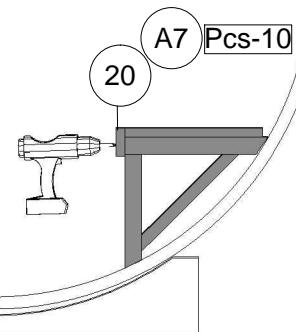

Sauna barrel 2m. 1.9Ø

1. SAUNA BARREL- 2М. 1.9Ø

No.		Detail	Pcs	Dimension (x, y, z) mm
1			2	245 x 1300 x 90
2			1	130 x 2000 x 38
3			27 - 35	119 x 2000 x 38
4			27 - 35	119 x 2000 x 38
5			1	76 x 2000 x 38
6			1	1900 x 1900 x 38
7			1	1900 x 1900 x 38
8			2	6070 x 50
9			8	1. 665 x 24 x 24
			8	2. 218 x 24 x 24
10			2	631 x 186 x 6
11			2	57 x 1710 x 45
12			1	715 x 545 x 18
13			1	715 x 540 x 18
14			1	715 x 595 x 18
15			1	1600 x 700 x 65
16			2	70 x 820 x 18
17			3	70 x 1570 x 18
17.1			1	70 x 1570 x 18
17.2			1	70 x 800 x 18
18			6	440 x 440 x 52

6

4. Sauna barrel 2m. 1.9ø

5. Sauna barrel 2m. 1.9ø

6. Sauna barrel 2m. 1.9ø

7. Sauna barrel 2m. 1.9ø

1

3

2

4

8. Sauna barrel 2m. 1.9ø

1

2

A8 Pcs-23

3

A8 Pcs-26

9. Sauna barrel 2m. 1.9ø

1

2

3

4

10. Sauna barrel 2m. 1.9Ø

11. Sauna barrel 2m. 1.9ø

12. Sauna barrel 2m. 1.9Ø

1