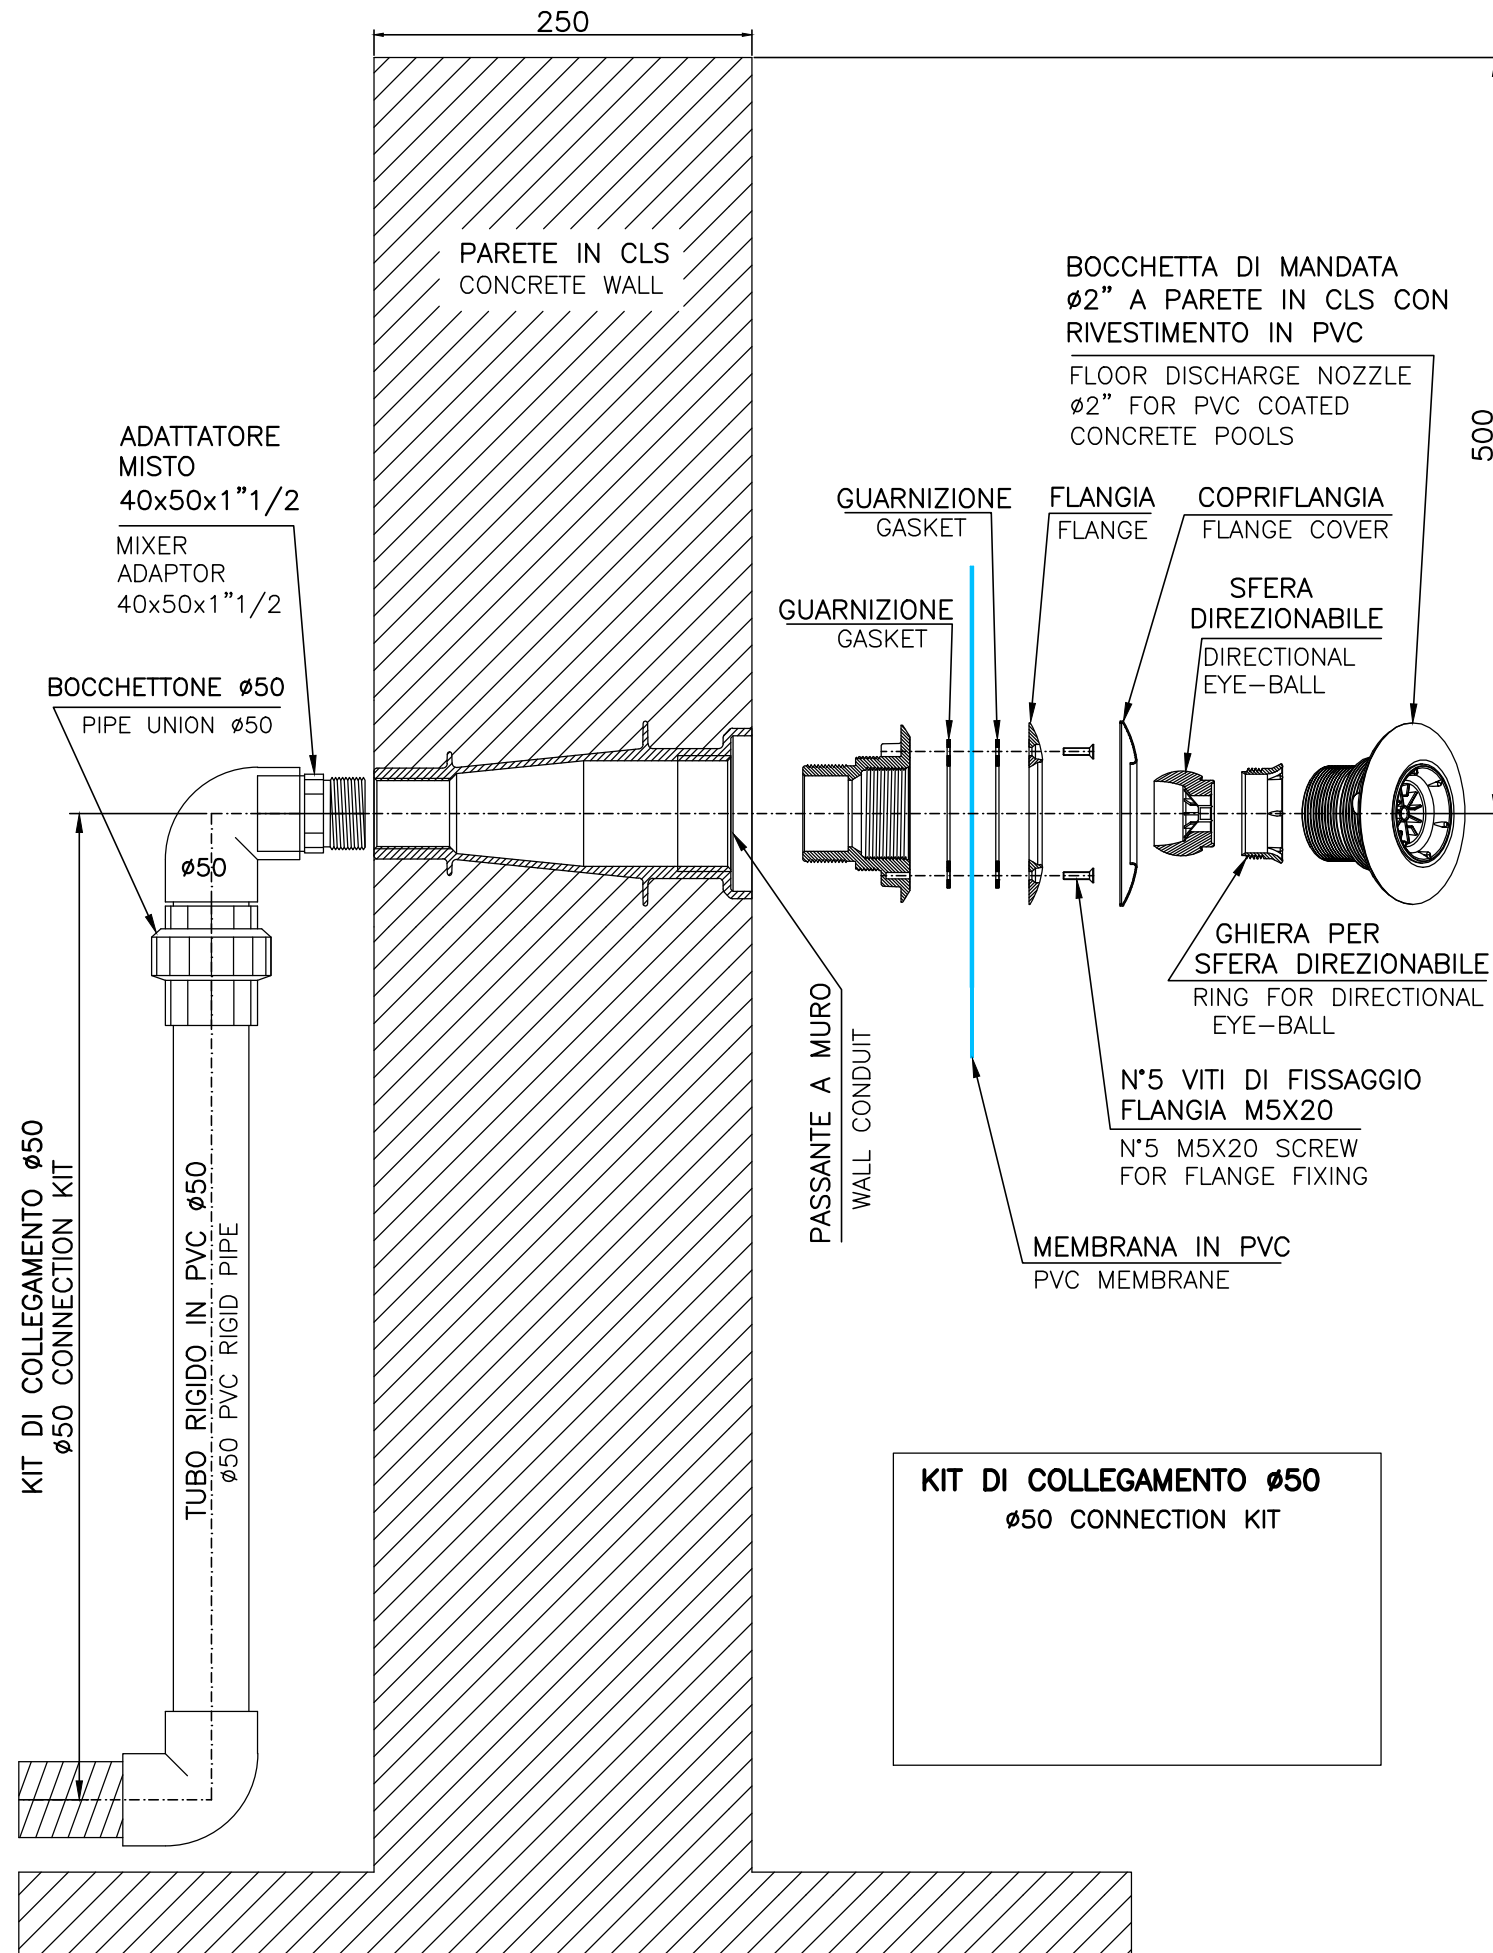

BOCCHETTA DI MANDATA Ø2" A PARETE IN CLS CON RIVESTIMENTO IN PVC  
 FLOOR DISCHARGE NOZZLE Ø2" FOR CONCRETE WALL POOLS COATED PVC

FILE : BOCCHETTA MANDATA-PARETE CLS-PVC-POOL KIT

RIPRODUZIONE VIETATA - COPYRIGHT RESERVED - ALLE RECHTE VORBEHALTEN - REPRODUCCION PROHIBIDA - REPRODUCTION INTERDITE

PER UN CORRETTO INCOLLAGGIO DI TUBI E RACCORDI VEDERE LE ISTRUZIONI SULLA RELATIVA SCHEDA  
 FOLLOW THE INSTRUCTIONS ON DATA SHEET FOR PROPER BONDING OF PIPES AND FITTINGS

**KIT DI COLLEGAMENTO Ø63**  
 Ø50 CONNECTION KIT

**PASSANTE A MURO**  
 WALL CONDUIT

PARETE 30 cm WALL 30 cm	COD. 200200685
PARETE 25 cm WALL 25 cm	COD. 200200686